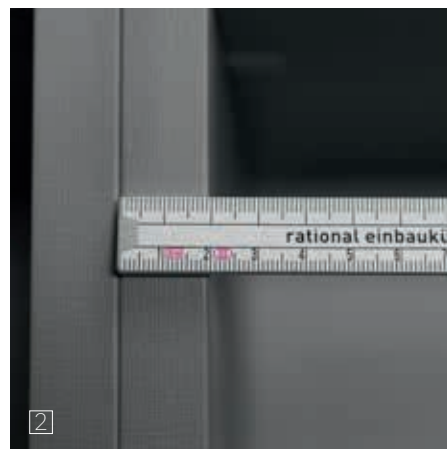

# rational top 8

- 1 22 mm Frontstärke 22 front thickness 2 19 mm Korpusermaterial 19 mm carcass material 3 Anti-Rutschmatte Non-slip mat  
4 Sonderanfertigungen Custom designs 5 BLUMOTION Technology 6 Blum LEGRABOX 7 Soft<motion Technology  
8 RAL & NCS colour options