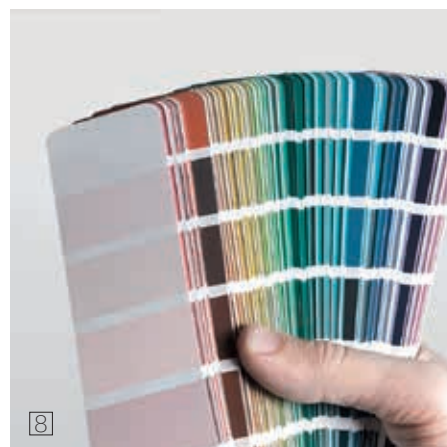

# rational top 8

- 1 22 mm Frontstärke 22 front thickness 2 19 mm Korpusermaterial 19 mm carcass material 3 Anti-Rutschmatte Non-slip mat  
4 Sonderanfertigungen Custom designs 5 BLUMOTION Technology 6 Blum LEGRABOX 7 Soft<motion Technology  
8 RAL & NCS colour options