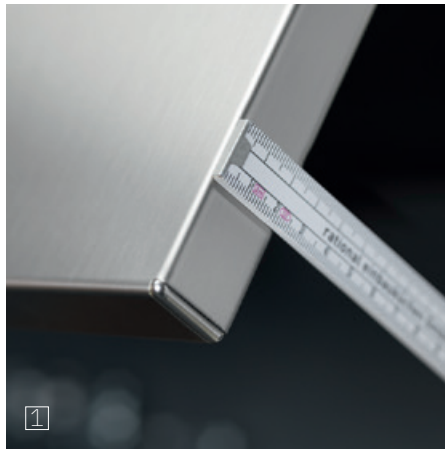

rational top 8

1 22 mm Frontstärke

2 19 mm Korpusmaterial

3 5 Jahre Garantie

4 Materialvielfalt

5 Awards

6 Blum Technologie

7 Exklusivität