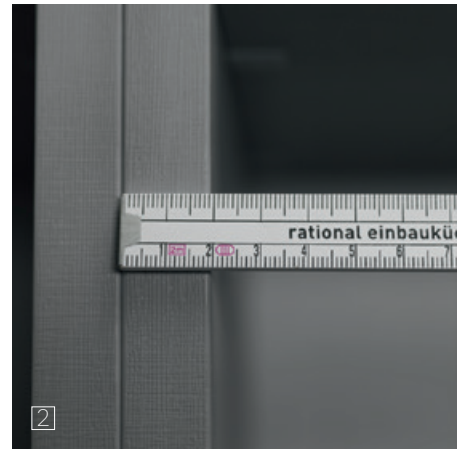

rational top 8

1 22 mm Frontstärke

2 19 mm Korpusmaterial

3 5 Jahre Garantie

4 Materialvielfalt

5 Awards

6 Blum Technologie

7 Exklusivität