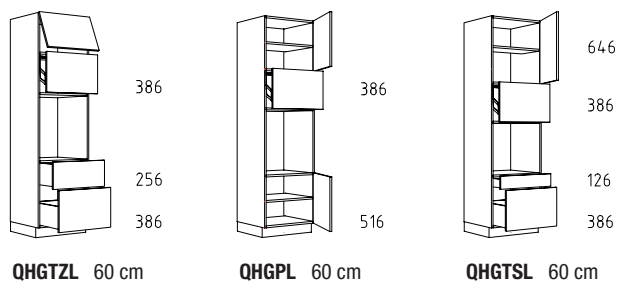

QHGNS 60 cm

QHGX 60 cm

QHGQ 60 cm

QHGN 60 cm

QHGTZ 60 cm

QHGTSS 60 cm

QHGP 60 cm

QHGTS 60 cm

QHGT 60 cm

QHGHU 60 cm

Tall units vertical strip handle height: 208 cm

Tall units vertical strip handle height: 221 cm

Tall units vertical strip handle height: 221 cm

QHIFT 60 cm

QHIDTZ 60 cm

QHIDTS 60 cm