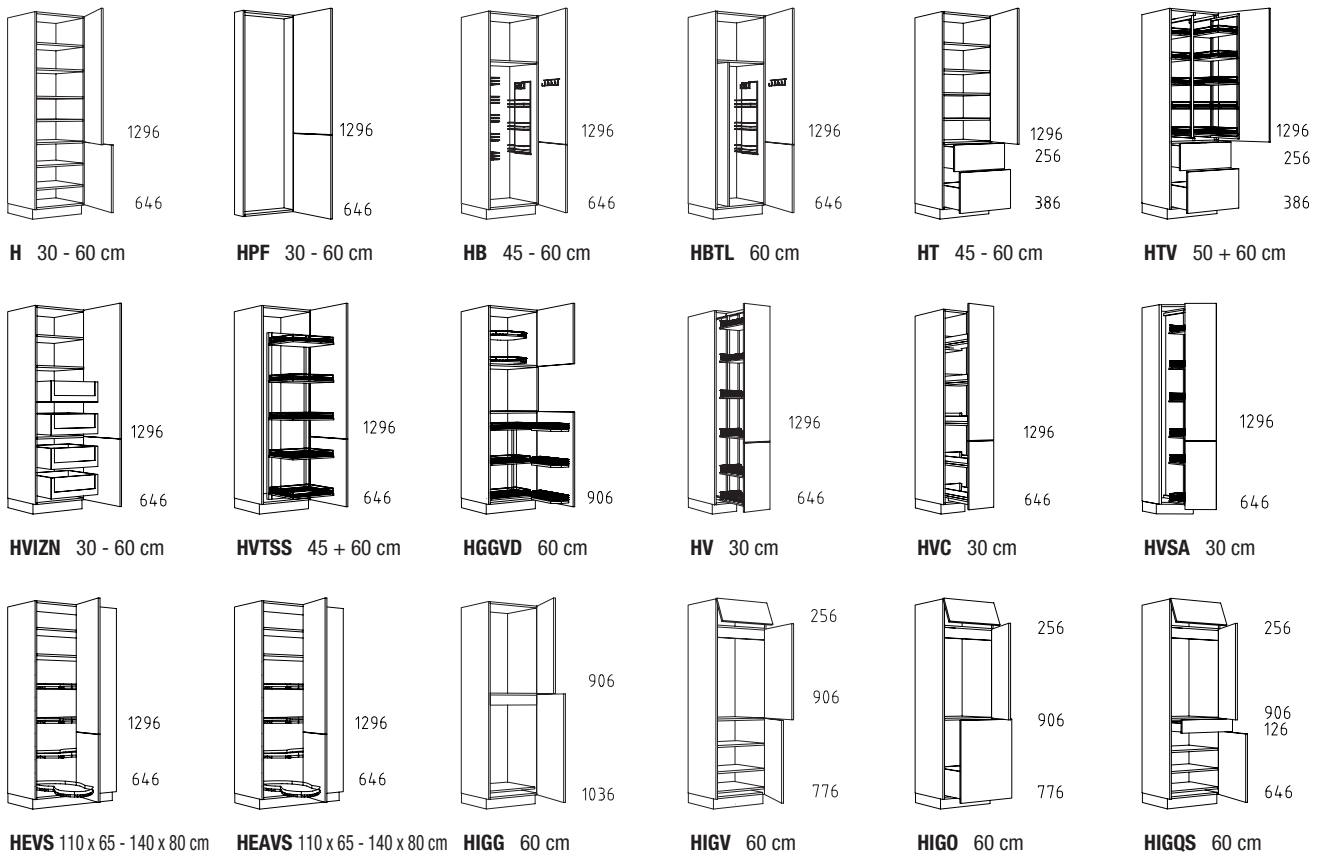

HGTTZ 60 cm

HGV 60 cm

HGO 60 cm

HGQS 60 cm

HGNS 60 cm

Index

Tall units height: 169 cm

Tall units height: 195 cm

Tall units height: 195 cm

HIGNS 60 cm

HIGTT 60 cm

HIGTZZ 60 cm

HIGQ 60 cm

HIGN 60 cm

HIGTZ 60 cm

HIFV 60 cm