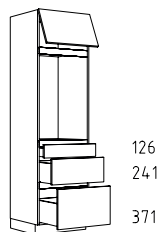

CHGTZS 60 cm