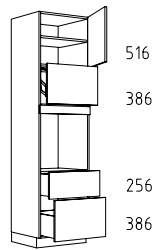

HGZZ 60 cm

HGT 60 cm

HGZS 60 cm

HGZ 60 cm

HGHU 60 cm

HGTZL 60 cm

HGP 60 cm

HGZZL 60 cm

HGVSL 60 cm

Index

Wall units height: 39 cm

O 45 - 60 cm
depth: 35 cm

O 90 - 120 cm
depth: 35 cm

OAT 60 + 90 cm
depth: 35 cm

OK 45 - 120 cm
depth: 35 cm

OKD 120 - 180 cm
depth: 35 cm