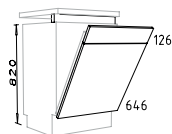

FOGSI 45 + 60 cm