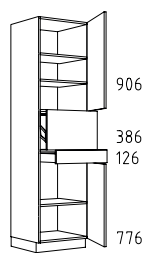

QHGN 60 cm

QHGTZ 60 cm

QHGP 60 cm

Index tio

Tall units vertical strip handle height: 221 cm

QHGTS 60 cm

QHGT 60 cm

QHGHU 60 cm