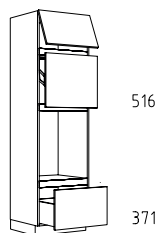

CHGT 60 cm

CHGTZL 60 cm

CHGTL 60 cm

Tall units horizontal strip handle height: 221 cm

Dresser units horizontal strip handle height: 39 cm / 56 cm

Index tio

Wall units carcasse height: 36 cm, front height: 39 cm