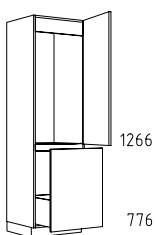

Tall units horizontal strip handle height: 208 cm

Tall units horizontal strip handle height: 208 cm

CHIGTZ 60 cm

CHIFT 60 cm

CHIDV 60 cm

CHIDY 60 cm

CHIDO 60 cm

CHIDTT 60 cm