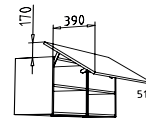

OUK 45, 60, 90 + 120 cm
depth: 35 cm

OKLD 120 - 180 cm
depth: 35 cm

Wall units height: 52 cm

O 30 - 60 cm
depth: 35 cm

O 80 - 100 cm
depth: 35 cm

OAT 60 + 90 cm
depth: 35 cm

OKSH 60 - 100 cm
depth: 35 cm

OKSD 120 - 180 cm
depth: 35 cm