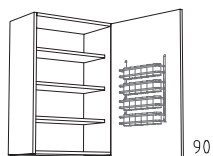

906

QOSG 30 - 60 cm
depth: 35 cm