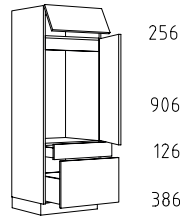

UEAVS 113 x 63 - 130 x 80 cm
depth: 56 cm

Index

Tall units height: 143 cm

 1426 H 30 - 60 cm	 1426 HPF 30 - 60 cm	 1426 HB 45 - 60 cm	 1426 HVIZN 30 - 60 cm	 1426 HVTS 45 + 60 cm	 906 HGGVD 60 cm
 1426 HV 30 cm	 1426 HVSA 30 cm	 1426 HEVS 110 x 65 - 140 x 80 cm	 1426 HEAVS 110 x 65 - 140 x 80 cm	 906 126 386 HIGTS 60 cm	 906 256 256 HIGZZ 60 cm
 1036 386 HIGT 60 cm	 1036 126 256 HIGZS 60 cm	 1166 256 HIFZ 60 cm	 1296 126 HIDHU 60 cm	 1426 HID 60 cm	 516 906 HIE 60 cm
 1426 HIC 60 cm	 906 HKG 60 cm	 126 906 HGWS 60 cm	 256 386 386 HGTTZ 60 cm	 906 HGW 60 cm	 126 776 HGVS 60 cm
 126 776 HGOS 60 cm	 126 386 386 HGTTTS 60 cm	 776 HGV 60 cm	 776 HGO 60 cm	 126 646 HGQS 60 cm	 126 646 HGNS 60 cm
 386 386 HGTT 60 cm	 126 256 386 HGTTZS 60 cm	 646 HGQ 60 cm	 646 HGN 60 cm	 256 386 HGTTZ 60 cm	 126 256 256 HGZZS 60 cm
 126 386 HGTS 60 cm	 256 256 HGZZ 60 cm	 386 HGT 60 cm	 126 256 HGZS 60 cm	 256 HGZ 60 cm	 126 HGHU 60 cm
 386 386 HGTL 60 cm	 386 126 256 HGZSL 60 cm				

Tall units height: 169 cm

H 30 - 60 cm

HPF 30 - 60 cm

HB 45 - 60 cm

HT 45 - 60 cm

HVIZN 30 - 60 cm

HV 30 cm

HVC 30 cm

HIGG 60 cm

HIGV 60 cm

HIGO 60 cm

HIGTS 60 cm

HIGZZ 60 cm

HIGT 60 cm

HIGZS 60 cm

HIGZ 60 cm