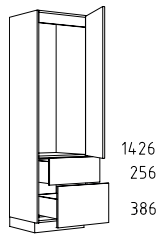

QHIDTT 60 cm

QHIDX 60 cm

QHIDTS 60 cm

QHIDT 60 cm

QHIET 60 cm

Tall units vertical strip handle height: 208 cm

QHID 60 cm

QHICTZ 60 cm

QHICT 60 cm

QHIC 60 cm

QHIB 60 cm

QHIO 60 cm

QHIOE 60 cm

QHIA 60 cm

QHIAE 60 cm

QHIAK 60 cm