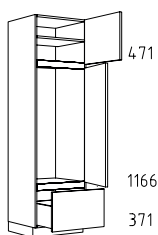

Tall units horizontal strip handle height: 208 cm

CHIFT 60 cm