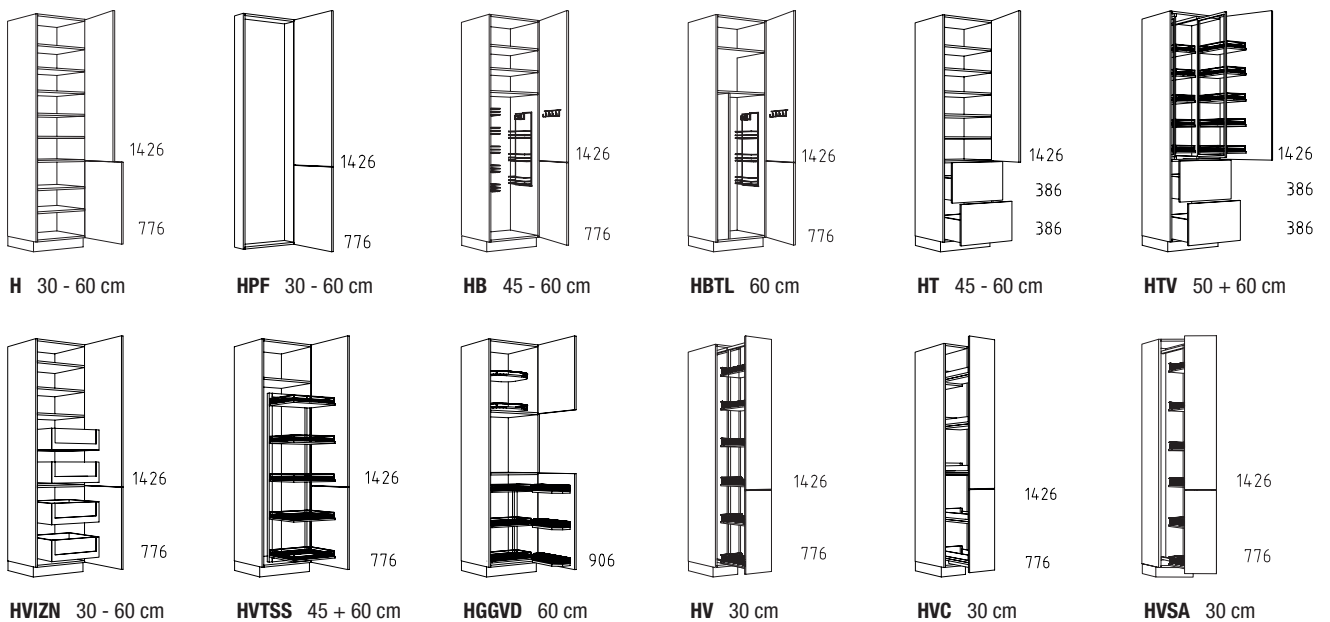

HKDL 60 cm

HGWS 60 cm

HGW 60 cm

HGVS 60 cm

HGOS 60 cm

Index

Tall units height: 208 cm

Tall units height: 221 cm

Tall units height: 221 cm

HEVS 110 x 65 - 140 x 80 cm

HEAVS 110 x 65 - 140 x 80 cm

HIGG 60 cm

HIGGK 60 cm

HIGD 60 cm

HIGV 60 cm

HIGO 60 cm