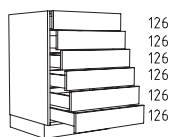

FLGS 45 + 60 cm

FLGSM 45 + 60 cm

ULEK 80 x 80 + 90 x 90 cm
depth: 56 cm

ULEV 111 x 61 - 130 x 80 cm
depth: 56 cm

ULAV 113 x 63 - 130 x 80 cm
depth: 56 cm

ULEVS 111 x 61 - 130 x 80 cm
depth: 56 cm

ULEAVS 113 x 63 - 130 x 80 cm
depth: 56 cm

Base units height: 78 cm

UAA 15 cm
depth: 56 cm

UL 15 cm
depth: 56 cm

ULH 15 cm
depth: 56 cm

UAB 15 cm
depth: 56 cm

UAH 15 cm
depth: 56 cm

UVSA 15 cm
depth: 56 cm

UVA 30 cm
depth: 56 cm

UVAS 30 cm
depth: 56 cm

ULAF 30 cm
depth: 56 cm

UASF 30 cm
depth: 56 cm

ULH 30 cm
depth: 56 cm

UOH 30 cm
depth: 56 cm

ULVCA 30 cm
depth: 56 cm

UOVCA 30 cm
depth: 56 cm

UVSA 30 cm
depth: 56 cm

US 30 - 60 cm
depth: 35 / 46 / 56 cm

UL 30 - 60 cm
depth: 35 / 46 / 56 cm

UL 80 - 120 cm
depth: 35 / 46 / 56 cm

UO 30 - 60 cm
depth: 35 / 46 / 56 cm

UO 80 - 120 cm
depth: 35 / 46 / 56 cm

U 30 - 60 cm
depth: 35 / 46 / 56 cm