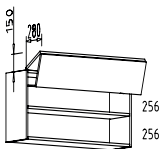

OFH 60 - 120 cm
depth: 35 cm