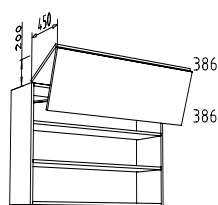

386

386

QOFH 60 + 90 cm
depth: 35 cm