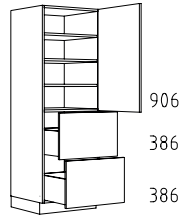

UEAVS 113 x 63 - 130 x 80 cm
depth: 56 cm

Index

Tall units height: 143 cm

 1426 H 30 - 60 cm	 1426 HPF 30 - 60 cm	 1426 HB 45 - 60 cm	 1426 HVIZN 30 - 60 cm	 1426 HVTS 45 + 60 cm	 906 HGGVD 60 cm
 1426 HV 30 cm	 1426 HVSA 30 cm	 1426 HEVS 110 x 65 - 140 x 80 cm	 1426 HEAVS 110 x 65 - 140 x 80 cm	 906 126 386 HIGTS 60 cm	 906 256 256 HIGZZ 60 cm
 1036 386 HIGT 60 cm	 1036 126 256 HIGZS 60 cm	 1166 256 HIFZ 60 cm	 1296 126 HIDHU 60 cm	 1426 HID 60 cm	 516 906 HIE 60 cm
 1426 HIC 60 cm	 906 HKG 60 cm	 126 906 HGWS 60 cm	 256 386 386 HGTTZ 60 cm	 906 HGW 60 cm	 126 776 HGVS 60 cm
 126 776 HGOS 60 cm	 126 386 386 HGTTTS 60 cm	 776 HGV 60 cm	 776 HGO 60 cm	 126 646 HGQS 60 cm	 126 646 HGNS 60 cm
 386 386 HGTT 60 cm	 126 256 386 HGTTZS 60 cm	 646 HGQ 60 cm	 646 HGN 60 cm	 256 386 HGTTZ 60 cm	 126 256 256 HGZZS 60 cm
 126 386 HGTS 60 cm	 256 256 HGZZ 60 cm	 386 HGT 60 cm	 126 256 HGZS 60 cm	 256 HGZ 60 cm	 126 HGHU 60 cm
 386 386 HGTL 60 cm	 386 126 256 HGZSL 60 cm				

Tall units height: 169 cm

H 30 - 60 cm

HPF 30 - 60 cm

HB 45 - 60 cm

HT 45 - 60 cm

HVIZN 30 - 60 cm

HV 30 cm

HVC 30 cm

HIGG 60 cm

HIGV 60 cm

HIGO 60 cm

HIGTS 60 cm

HIGZZ 60 cm

HIGT 60 cm

HIGZS 60 cm

HIGZ 60 cm