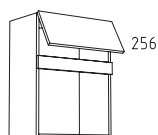

Wall units height: 78 cm

O 30 - 60 cm
depth: 35 cm

O 80 - 100 cm
depth: 35 cm

OSG 30 - 60 cm
depth: 35 cm

OM 50 + 60 cm
depth: 35 cm

OAT 60 + 90 cm
depth: 35 cm

OFH 60 - 120 cm
depth: 35 cm

Index

Wall units height: 78 cm

OE 65 cm
depth: 65 cm

OE 80 + 90 cm
depth: 45 cm

OED 65 cm
depth: 65 cm

Wall units height: 91 cm

O 30 - 60 cm
depth: 35 cm

O 80 - 100 cm
depth: 35 cm

OSG 30 - 60 cm
depth: 35 cm