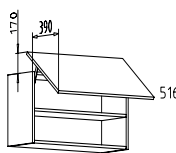

QOAT 60 + 90 cm
depth: 35 cm

516

QOKSH 60 - 100 cm
depth: 35 cm