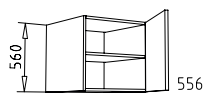

QHGVSL 60 cm

QHGPL 60 cm

QHGTZL 60 cm

Dresser units vertical strip handle height: 39 cm / 56 cm

QAOK 30 - 60 + 120 cm
depth: 56 cm

QAOT 30 - 60 cm
depth: 56 cm

Tall units horizontal strip handle height: 130 cm