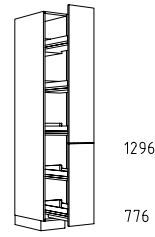

QHVCSS 30 cm