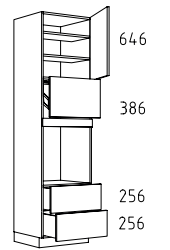

HGZZ 60 cm

HGT 60 cm

HGZS 60 cm

HGZ 60 cm

HGHU 60 cm

HGTZL 60 cm

HGP 60 cm

HGZZL 60 cm

HGVSL 60 cm

Index

Wall units height: 39 cm

O 45 - 60 cm
depth: 35 cm

O 90 - 120 cm
depth: 35 cm

OAT 60 + 90 cm
depth: 35 cm

OK 45 - 120 cm
depth: 35 cm

OKD 120 - 180 cm
depth: 35 cm