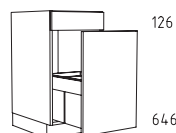

USP 45 - 60 cm
depth: 56 cm

USP 80 - 120 cm
depth: 56 cm

ULSPF 45 - 60 cm
depth: 56 cm

USPF 45 - 60 cm
depth: 56 cm

ULSAO 50 + 60 cm
depth: 56 cm

USAO 50 + 60 cm
depth: 56 cm

ULSA 45 - 60 cm
depth: 56 cm

USA 45 - 60 cm
depth: 56 cm

ULSPB 45 - 60 cm
depth: 56 cm

USPB 45 - 60 cm
depth: 56 cm

USPZ 80 - 120 cm
depth: 56 cm

USPT 80 - 120 cm
depth: 56 cm

USPSB 60 cm
depth: 56 cm

USPS 60 cm
depth: 56 cm

Base units height: 78 cm

SPLV 111 x 61 - 130 x 80 cm
depth: 56 cm