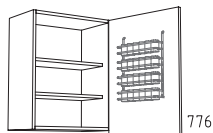

Index tio

Wall units carcasse height: 36 cm, front height: 39 cm

386

386

386

386

386

170

230

Wall units carcasse height: 49 cm, front height: 52 cm

516

516

516

516

516

200

290

256

256

Wall units carcasse height: 62 cm, front height: 65 cm

646

646

646

646

646

646

232

340

646

646

646

Wall units carcasse height: 75 cm, front height: 78 cm

776

776

776

776

386

386

776

776

776

Wall units carcasse height: 88 cm, front height: 91 cm

906

906

906

906

386

906