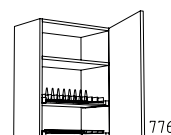

Wall units height: 78 cm

O 30 - 60 cm
depth: 35 cm

O 80 - 100 cm
depth: 35 cm

OSG 30 - 60 cm
depth: 35 cm

OM 50 + 60 cm
depth: 35 cm

OAT 60 + 90 cm
depth: 35 cm

OFH 60 - 120 cm
depth: 35 cm

Index