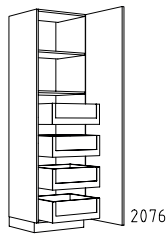

QHVIZ 30 - 60 cm