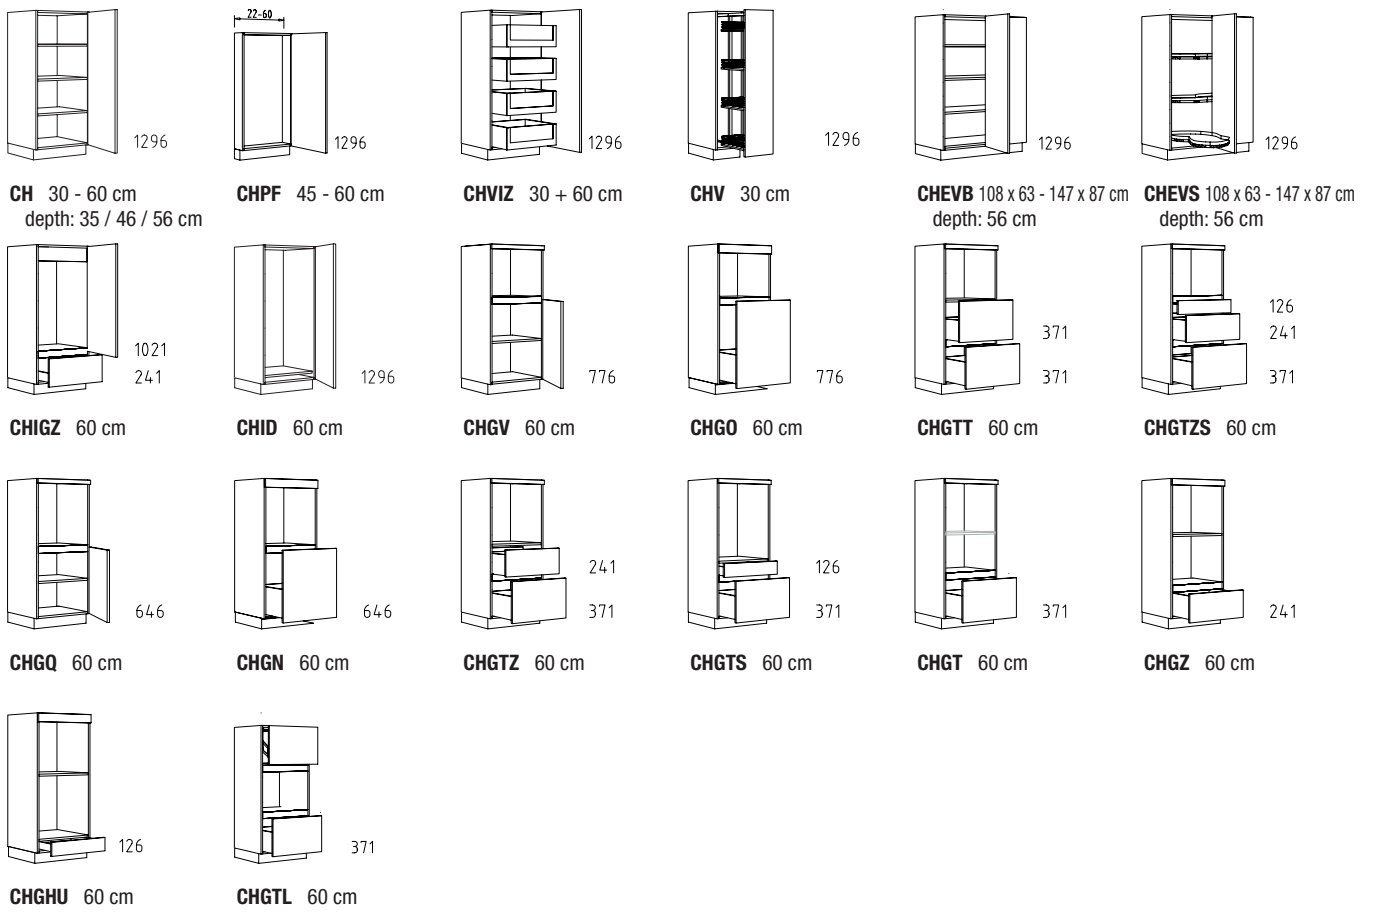

QHGVSL 60 cm

QHGPL 60 cm

QHGTZL 60 cm

Dresser units vertical strip handle height: 39 cm / 56 cm

QAOK 30 - 60 + 120 cm
depth: 56 cm

QAOT 30 - 60 cm
depth: 56 cm

Tall units horizontal strip handle height: 130 cm