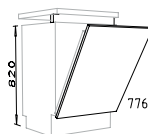

ULSPB 45 - 60 cm
depth: 56 cm

USPB 45 - 60 cm
depth: 56 cm

USPZ 80 - 120 cm
depth: 56 cm

USPT 80 - 120 cm
depth: 56 cm

USPSB 60 cm
depth: 56 cm

USPS 60 cm
depth: 56 cm

Base units height: 78 cm

SPLV 111 x 61 - 130 x 80 cm
depth: 56 cm

SPLAV 113 x 63 - 130 x 80 cm
depth: 56 cm

SPEV 111 x 61 - 130 x 80 cm
depth: 56 cm

SPAV 113 x 63 - 130 x 80 cm
depth: 56 cm

SPLD 90 x 90 cm
depth: 56 cm

SPED 90 x 90 cm
depth: 56 cm

FKGS 45 + 60 cm

FKGS 45 + 60 cm

FKOS 45 + 60 cm

FLGSI 45 + 60 cm

FOGSI 45 + 60 cm

FTGSI 45 + 60 cm

FLGS 45 + 60 cm

FLGS 45 + 60 cm

FTGS 45 + 60 cm

FOGS 45 + 60 cm

FTZSGS 45 + 60 cm

ULEK 80 x 80 + 90 x 90 cm
depth: 56 cm

UOEK 80 x 80 + 90 x 90 cm
depth: 56 cm

ULKD 90 x 90 cm
depth: 56 cm

UOKD 90 x 90 cm
depth: 56 cm

ULEKB 90 x 90 cm
depth: 56 cm

ULEBV 111 x 61 - 130 x 80 cm
depth: 56 cm