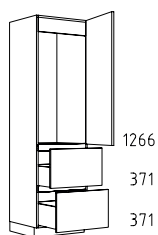

Tall units horizontal strip handle height: 208 cm

Tall units horizontal strip handle height: 208 cm

CHIGTZ 60 cm

CHIFT 60 cm

CHIDV 60 cm

CHIDY 60 cm

CHIDO 60 cm

CHIDTT 60 cm