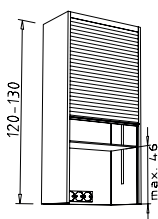

Dresser units height: 39 cm / 52 cm / 65 cm

EOKL.. 60 - 120 cm
depth: 35 cm

EOKL.. 60 - 120 cm
depth: 35 cm

EOKL.. 60 + 90 cm
depth: 35 cm

Dresser units height: variable from 120 to 130 cm

EOV 45 + 60 cm
depth: 35 cm