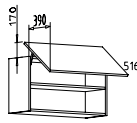

OUK 45, 60, 90 + 120 cm
depth: 35 cm

OKLD 120 - 180 cm
depth: 35 cm

Wall units height: 52 cm

O 30 - 60 cm
depth: 35 cm

O 80 - 100 cm
depth: 35 cm

OAT 60 + 90 cm
depth: 35 cm

OKSH 60 - 100 cm
depth: 35 cm

OKSD 120 - 180 cm
depth: 35 cm