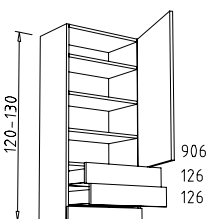

Dresser units height: 39 cm / 52 cm / 65 cm

EOKL.. 60 - 120 cm
depth: 35 cm

EOKL.. 60 - 120 cm
depth: 35 cm

EOKL.. 60 + 90 cm
depth: 35 cm

Dresser units height: variable from 120 to 130 cm

EOV 45 + 60 cm
depth: 35 cm