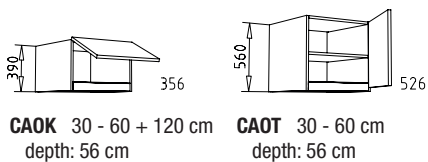

CHGT 60 cm

CHGTZL 60 cm

CHGTL 60 cm

Tall units horizontal strip handle height: 221 cm

Dresser units horizontal strip handle height: 39 cm / 56 cm

Index tio

Wall units carcasse height: 36 cm, front height: 39 cm