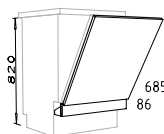

ULSPB 45 - 60 cm
depth: 56 cm

USPB 45 - 60 cm
depth: 56 cm

USPZ 80 - 120 cm
depth: 56 cm

USPT 80 - 120 cm
depth: 56 cm

USPSB 60 cm
depth: 56 cm

USPS 60 cm
depth: 56 cm

Base units height: 78 cm

SPLV 111 x 61 - 130 x 80 cm
depth: 56 cm

SPLAV 113 x 63 - 130 x 80 cm
depth: 56 cm

SPEV 111 x 61 - 130 x 80 cm
depth: 56 cm

SPAV 113 x 63 - 130 x 80 cm
depth: 56 cm

SPLD 90 x 90 cm
depth: 56 cm

SPED 90 x 90 cm
depth: 56 cm

FKGS 45 + 60 cm

FKGS 45 + 60 cm