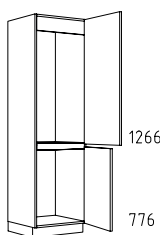

Tall units horizontal strip handle height: 208 cm

Tall units horizontal strip handle height: 208 cm

CHIGTZ 60 cm

CHIFT 60 cm

CHIDV 60 cm

CHIDY 60 cm

CHIDO 60 cm

CHIDTT 60 cm