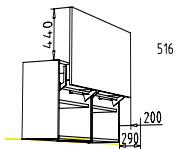

OKLD 120 - 180 cm
depth: 35 cm