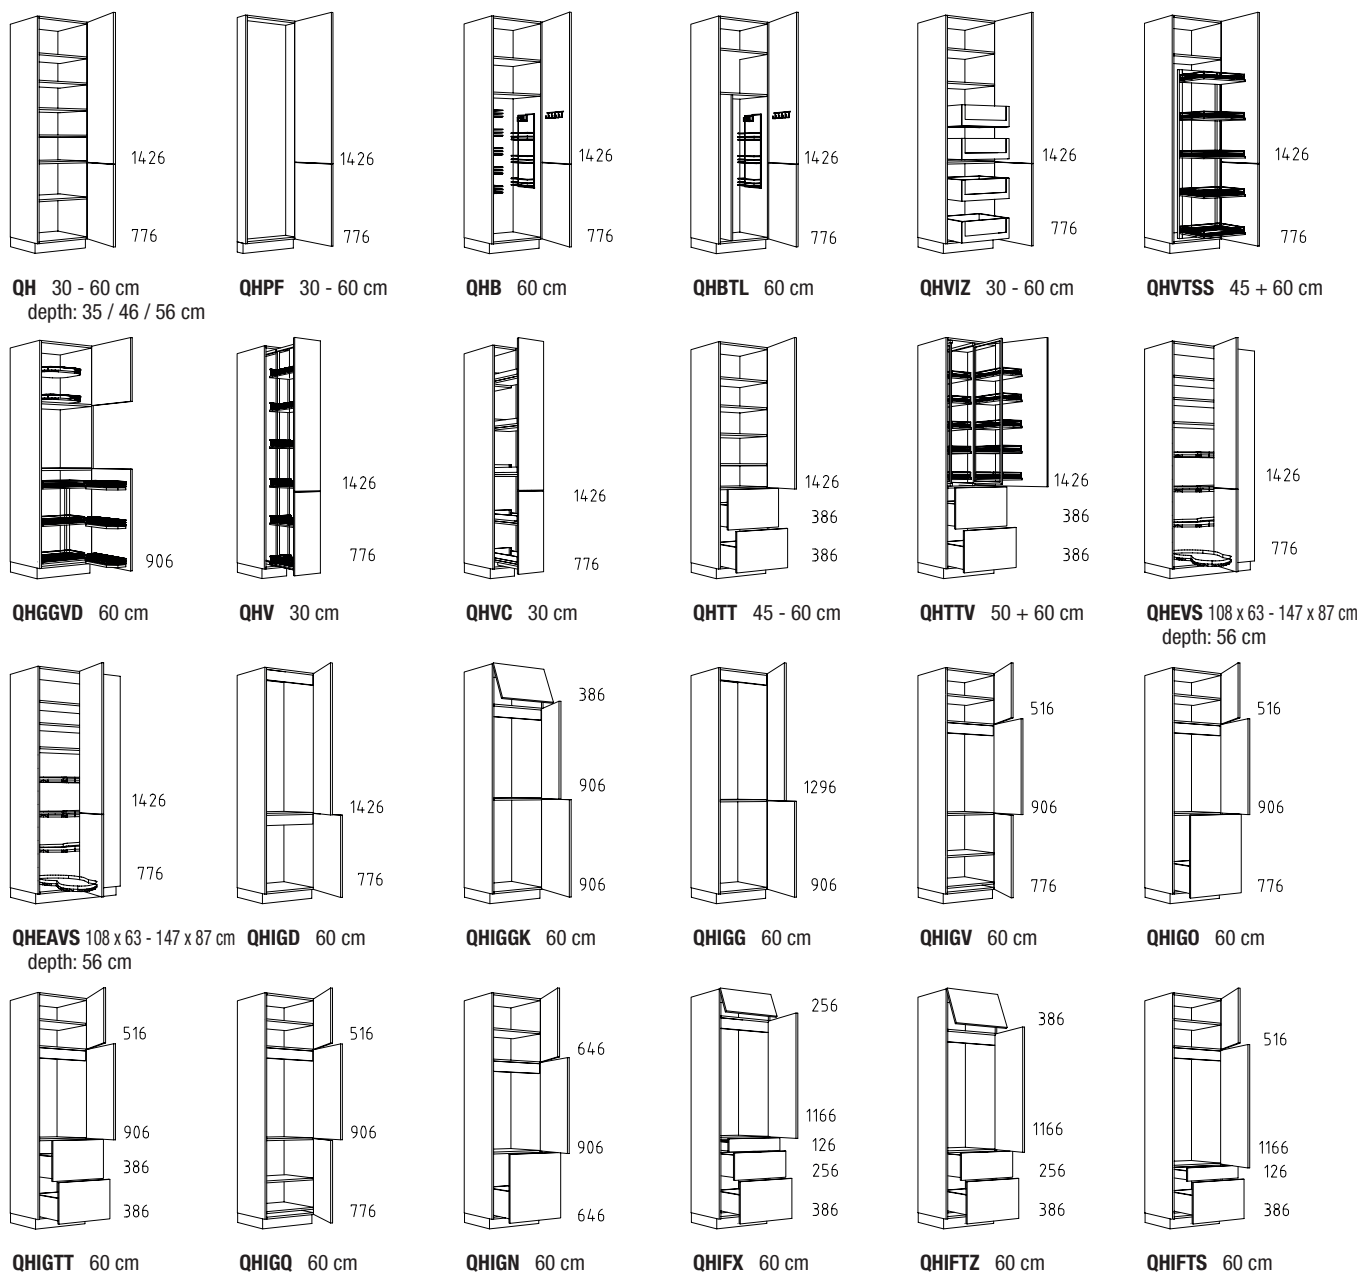

QHGNS 60 cm

QHGX 60 cm

QHGQ 60 cm

QHGN 60 cm

QHGTZ 60 cm

QHGTSS 60 cm

QHGP 60 cm

QHGTS 60 cm

QHGT 60 cm

QHGHU 60 cm

Tall units vertical strip handle height: 208 cm

Tall units vertical strip handle height: 221 cm

Tall units vertical strip handle height: 221 cm

QHIFT 60 cm

QHIDTZ 60 cm

QHIDTS 60 cm

QHIDT 60 cm

QHIET 60 cm

QHICTT 60 cm

QHICX 60 cm

QHICTS 60 cm

QHICT 60 cm

QHIB 60 cm

QHIO 60 cm