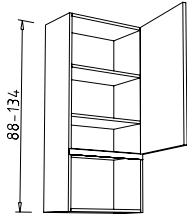

QOMV 60 cm
depth: 35 cm