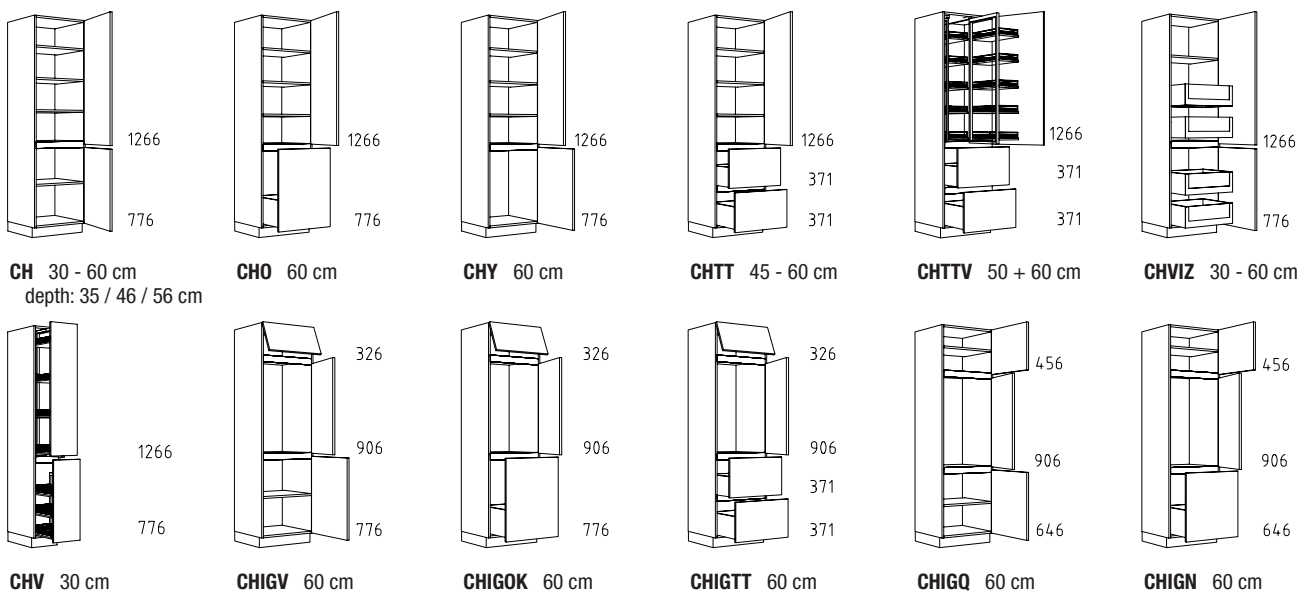

QHGVSL 60 cm

QHGPL 60 cm

QHGTZL 60 cm

Dresser units vertical strip handle height: 39 cm / 56 cm

QAOK 30 - 60 + 120 cm
depth: 56 cm

QAOT 30 - 60 cm
depth: 56 cm

Tall units horizontal strip handle height: 130 cm

Tall units horizontal strip handle height: 208 cm

Tall units horizontal strip handle height: 208 cm

CHIGTZ 60 cm

CHIFT 60 cm

CHIDV 60 cm

CHIDY 60 cm

CHIDO 60 cm

CHIDTT 60 cm