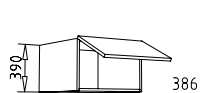

QHGVSL 60 cm

QHGPL 60 cm

QHGTZL 60 cm

Dresser units vertical strip handle height: 39 cm / 56 cm

QAOK 30 - 60 + 120 cm
depth: 56 cm

QAOT 30 - 60 cm
depth: 56 cm

Tall units horizontal strip handle height: 130 cm