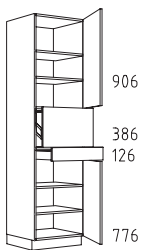

HGZZ 60 cm

HGT 60 cm

HGZS 60 cm

HGZ 60 cm

HGHU 60 cm

HGTZL 60 cm

HGP 60 cm

HGZZL 60 cm

HGVSL 60 cm

Index

Wall units height: 39 cm

O 45 - 60 cm
depth: 35 cm

O 90 - 120 cm
depth: 35 cm

OAT 60 + 90 cm
depth: 35 cm

OK 45 - 120 cm
depth: 35 cm

OKD 120 - 180 cm
depth: 35 cm