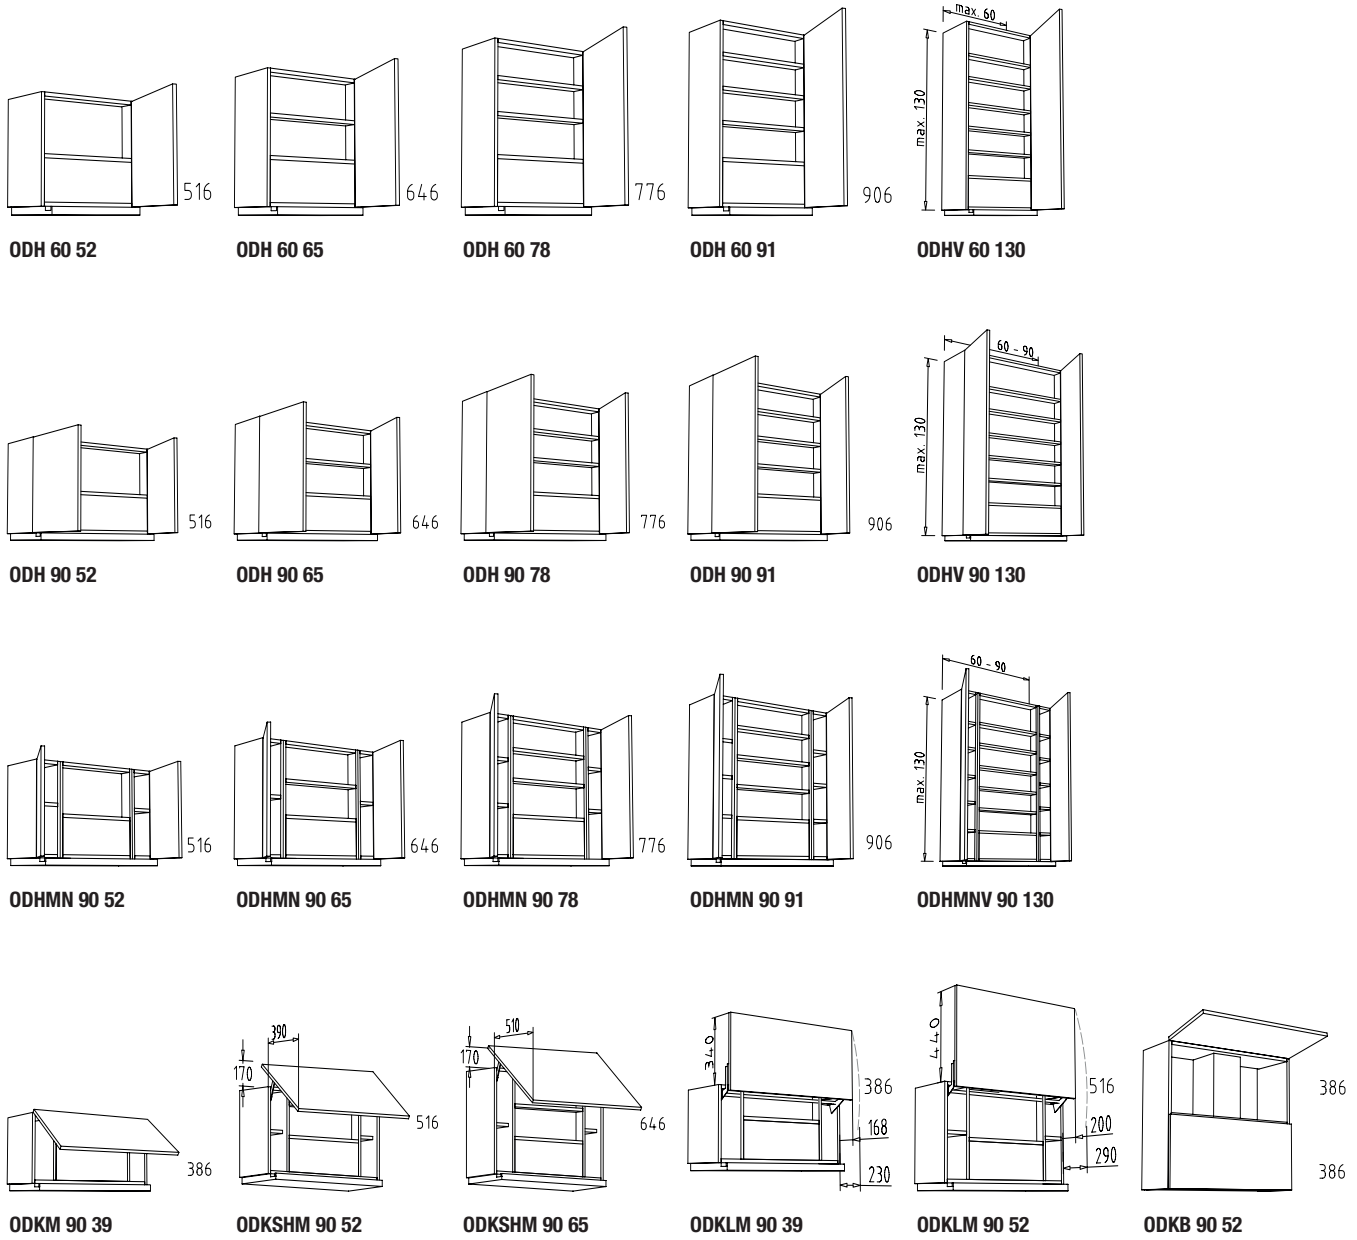

Extractor housings