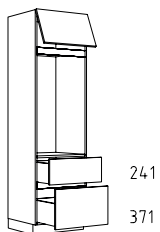

CHGV 60 cm

CHGY 60 cm

CHGO 60 cm

CHGTT 60 cm

CHGTZS 60 cm

CHGN 60 cm

CHGTZ 60 cm

CHGTS 60 cm

CHGT 60 cm

CHGTZL 60 cm

CHGTL 60 cm

Tall units horizontal strip handle height: 221 cm

Dresser units horizontal strip handle height: 39 cm / 56 cm

Index tio

Wall units carcasse height: 36 cm, front height: 39 cm