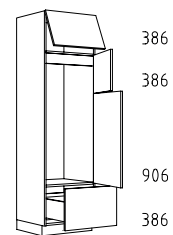

QHIDTT 60 cm

QHIDX 60 cm

QHIDTS 60 cm

QHIDT 60 cm

QHIET 60 cm

Tall units vertical strip handle height: 208 cm

QHID 60 cm

QHICTZ 60 cm

QHICT 60 cm

QHIC 60 cm

QHIB 60 cm

QHIO 60 cm

QHIOE 60 cm

QHIA 60 cm

QHIAE 60 cm

QHIAK 60 cm