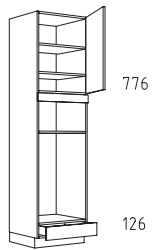

HGZZ 60 cm

HGT 60 cm

HGZS 60 cm

HGZ 60 cm

HGHU 60 cm

HGTZL 60 cm

HGP 60 cm

HGZZL 60 cm

HGVSL 60 cm

Index

Wall units height: 39 cm

O 45 - 60 cm
depth: 35 cm

O 90 - 120 cm
depth: 35 cm

OAT 60 + 90 cm
depth: 35 cm

OK 45 - 120 cm
depth: 35 cm

OKD 120 - 180 cm
depth: 35 cm