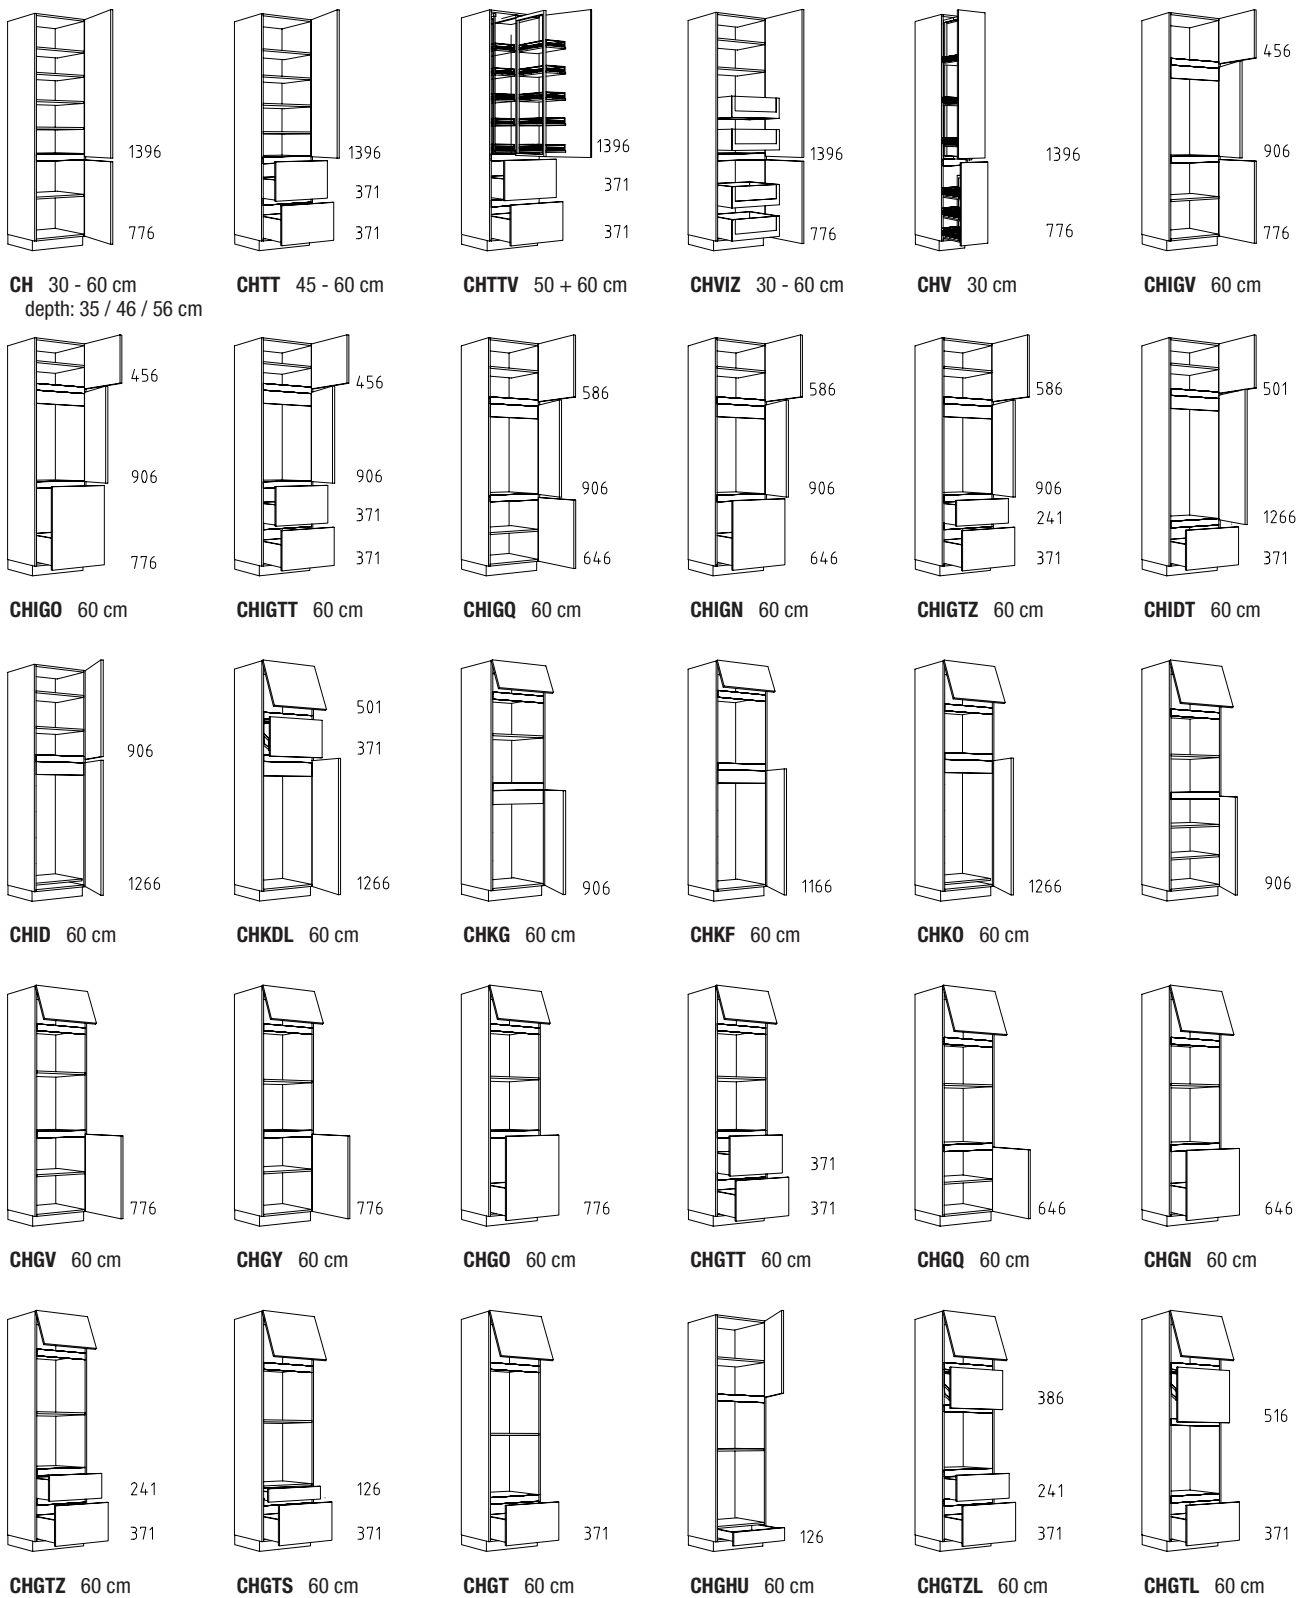

Tall units horizontal strip handle height: 221 cm