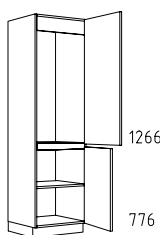

Tall units horizontal strip handle height: 208 cm

Tall units horizontal strip handle height: 208 cm

CHIGTZ 60 cm

CHIFT 60 cm

CHIDV 60 cm

CHIDY 60 cm

CHIDO 60 cm

CHIDTT 60 cm