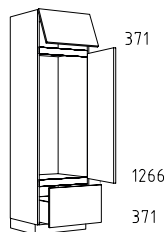

Tall units horizontal strip handle height: 208 cm

Tall units horizontal strip handle height: 208 cm

CHIGTZ 60 cm

CHIFT 60 cm

CHIDV 60 cm

CHIDY 60 cm

CHIDO 60 cm

CHIDTT 60 cm