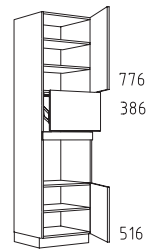

HGZZ 60 cm

HGT 60 cm

HGZS 60 cm

HGZ 60 cm

HGHU 60 cm

HGTZL 60 cm

HGP 60 cm

HGZZL 60 cm

HGVSL 60 cm

Index

Wall units height: 39 cm

O 45 - 60 cm
depth: 35 cm

O 90 - 120 cm
depth: 35 cm

OAT 60 + 90 cm
depth: 35 cm

OK 45 - 120 cm
depth: 35 cm

OKD 120 - 180 cm
depth: 35 cm