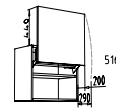

OUK 45, 60, 90 + 120 cm
depth: 35 cm

OKLD 120 - 180 cm
depth: 35 cm

Wall units height: 52 cm

O 30 - 60 cm
depth: 35 cm

O 80 - 100 cm
depth: 35 cm

OAT 60 + 90 cm
depth: 35 cm

OKSH 60 - 100 cm
depth: 35 cm

OKSD 120 - 180 cm
depth: 35 cm