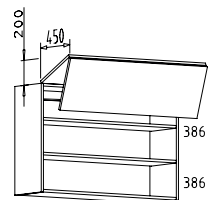

OAT 60 + 90 cm
depth: 35 cm

OKL 60 + 90 cm
depth: 35 cm

OKLD 120 - 180 cm
depth: 35 cm

OKSH 60 + 90 cm
depth: 35 cm

OKSD 120 - 180 cm
depth: 35 cm

OE 65 cm
depth: 65 cm

OE 80 + 90 cm
depth: 45 cm

OED 65 cm
depth: 65 cm

Wall units height: 78 cm

O 30 - 60 cm
depth: 35 cm

O 80 - 100 cm
depth: 35 cm

OSG 30 - 60 cm
depth: 35 cm

OM 50 + 60 cm
depth: 35 cm

OAT 60 + 90 cm
depth: 35 cm

OFH 60 - 120 cm
depth: 35 cm

Index

Wall units height: 78 cm

OE 65 cm
depth: 65 cm

OE 80 + 90 cm
depth: 45 cm

OED 65 cm
depth: 65 cm

Wall units height: 91 cm

O 30 - 60 cm
depth: 35 cm

O 80 - 100 cm
depth: 35 cm

OSG 30 - 60 cm
depth: 35 cm