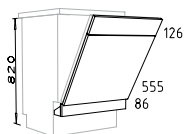

ULSPB 45 - 60 cm
depth: 56 cm

USPB 45 - 60 cm
depth: 56 cm

USPZ 80 - 120 cm
depth: 56 cm

USPT 80 - 120 cm
depth: 56 cm

USPSB 60 cm
depth: 56 cm

USPS 60 cm
depth: 56 cm

Base units height: 78 cm

SPLV 111 x 61 - 130 x 80 cm
depth: 56 cm

SPLAV 113 x 63 - 130 x 80 cm
depth: 56 cm

SPEV 111 x 61 - 130 x 80 cm
depth: 56 cm

SPAV 113 x 63 - 130 x 80 cm
depth: 56 cm

SPLD 90 x 90 cm
depth: 56 cm

SPED 90 x 90 cm
depth: 56 cm

FKGS 45 + 60 cm

FKGS 45 + 60 cm