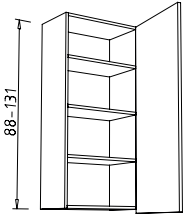

QOV 30 - 60 cm
depth: 35 cm