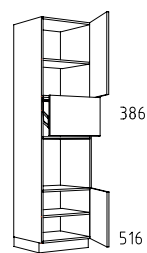

Index tio

Tall units vertical strip handle height: 221 cm

QHGPL 60 cm

Dresser units vertical strip handle height: 39 cm / 56 cm