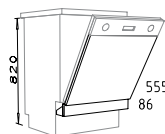

ULSPB 45 - 60 cm
depth: 56 cm

USPB 45 - 60 cm
depth: 56 cm

USPZ 80 - 120 cm
depth: 56 cm

USPT 80 - 120 cm
depth: 56 cm

USPSB 60 cm
depth: 56 cm

USPS 60 cm
depth: 56 cm

Base units height: 78 cm

SPLV 111 x 61 - 130 x 80 cm
depth: 56 cm

SPLAV 113 x 63 - 130 x 80 cm
depth: 56 cm

SPEV 111 x 61 - 130 x 80 cm
depth: 56 cm

SPAV 113 x 63 - 130 x 80 cm
depth: 56 cm

SPLD 90 x 90 cm
depth: 56 cm

SPED 90 x 90 cm
depth: 56 cm

FKGS 45 + 60 cm

FKGS 45 + 60 cm