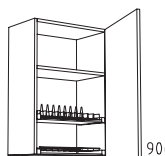

906

QOAT 60 + 90 cm
depth: 35 cm