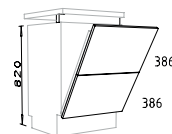

ULSPB 45 - 60 cm
depth: 56 cm

USPB 45 - 60 cm
depth: 56 cm

USPZ 80 - 120 cm
depth: 56 cm

USPT 80 - 120 cm
depth: 56 cm

USPSB 60 cm
depth: 56 cm

USPS 60 cm
depth: 56 cm

Base units height: 78 cm

SPLV 111 x 61 - 130 x 80 cm
depth: 56 cm

SPLAV 113 x 63 - 130 x 80 cm
depth: 56 cm

SPEV 111 x 61 - 130 x 80 cm
depth: 56 cm

SPAV 113 x 63 - 130 x 80 cm
depth: 56 cm

SPLD 90 x 90 cm
depth: 56 cm

SPED 90 x 90 cm
depth: 56 cm

FKGS 45 + 60 cm

FKGS 45 + 60 cm

FKOS 45 + 60 cm

FLGSI 45 + 60 cm

FOGSI 45 + 60 cm

FTGSI 45 + 60 cm

FLGS 45 + 60 cm

FLGS 45 + 60 cm

FTGS 45 + 60 cm

FOGS 45 + 60 cm

FTZSGS 45 + 60 cm

ULEK 80 x 80 + 90 x 90 cm
depth: 56 cm

UOEK 80 x 80 + 90 x 90 cm
depth: 56 cm

ULKD 90 x 90 cm
depth: 56 cm

UOKD 90 x 90 cm
depth: 56 cm

ULEKB 90 x 90 cm
depth: 56 cm

ULEBV 111 x 61 - 130 x 80 cm
depth: 56 cm