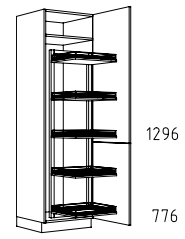

Tall units vertical strip handle height: 208 cm

QHBTL 60 cm

QHBTLS 60 cm

QHVIZ 30 - 60 cm

QHVIZS 30 - 60 cm

QHVTSS 45 + 60 cm

QHVTSS 45 + 60 cm

QHGGVD 60 cm