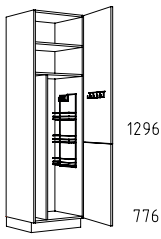

QHBTLS 60 cm