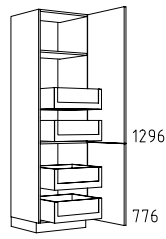

Tall units vertical strip handle height: 208 cm

QHBTL 60 cm

QHBTLS 60 cm

QHVIZ 30 - 60 cm

QHVIZS 30 - 60 cm

QHVTSS 45 + 60 cm

QHVTSS 45 + 60 cm

QHGGVD 60 cm