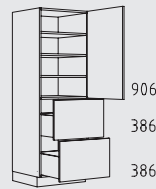

HGTS 60 cm

HGZZ 60 cm

HGT 60 cm

HGZS 60 cm

HGZ 60 cm

HGHU 60 cm

HGTL 60 cm

HGZSL 60 cm

Typenübersicht

Hochschränke Höhe: 169 cm

169 cm

H 30 - 60 cm

HPF 30 - 60 cm

HB 45 - 60 cm

HT 45 - 60 cm

HVIZN 30 - 60 cm

HV 30 cm

HVC 30 cm

HIGG 60 cm

HIGV 60 cm

HIGO 60 cm

HIGTS 60 cm

HIGZZ 60 cm

HIGT 60 cm