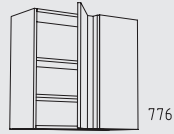

OSG 30 - 60 cm
Tiefe: 35 cm

OFT 60 - 120 cm
Tiefe: 35 cm

OM 50 + 60 cm
Tiefe: 35 cm

OFH 60 - 120 cm
Tiefe: 35 cm

OE 65 cm
Tiefe: 65 cm

OE 80 + 90 cm
Tiefe: 45 cm

OED 65 cm
Tiefe: 65 cm

Oberschränke Höhe: 91 cm