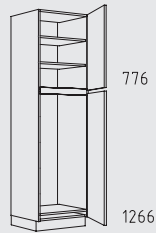

Typenübersicht

Hochschränke Grifflage horizontal Höhe: 208 cm

CHID 60 cm