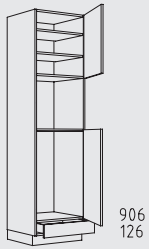

Typenübersicht

Hochschranke Grifflage vertikal Höhe: 221 cm

QHKHU 60 cm

Aufsatzschranke Grifflage vertikal Höhe: 39 cm / 56 cm