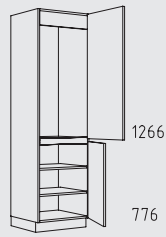

Typenübersicht

Hochschränke Grifflage horizontal Höhe: 208 cm

CHIGTZ 60 cm

CHIFT 60 cm

CHIDV 60 cm

CHIDY 60 cm

CHIDO 60 cm

CHIDTT 60 cm