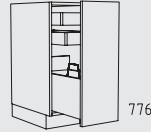

ULAF 30 cm
Tiefe: 56 cm