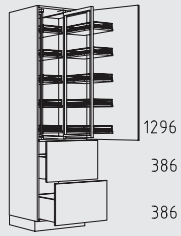

Hochschränke Grifflage vertikal Höhe: 208 cm

					
QH 30 - 60 cm Tiefe: 35 / 46 / 56 cm	QHS 30 - 60 cm Tiefe: 35 / 46 / 56 cm	QH PF 30 - 60 cm	QH PFS 60 cm	QH B 60 cm	QH BS 60 cm
					
QH BTL 60 cm	QH BTL S 60 cm	QH VIZ 30 - 60 cm	QH VIZ S 30 - 60 cm	QH VTS 45 + 60 cm	QH VTS S 45 + 60 cm

Typenübersicht

Hochschränke Griffanlage vertikal Höhe: 208 cm

QHGGVD 60 cm

QHV 30 cm

QHVS 30 cm

QHVC 30 cm

QHVCS 30 cm

QHTT 45 - 60 cm