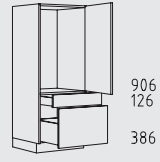

UEV 111 x 61 - 130 x 80 cm
Tiefe: 56 cm

ULEVS 111 x 61 - 130 x 80 cm
Tiefe: 56 cm

UEVS 111 x 61 - 130 x 80 cm
Tiefe: 56 cm

Typenübersicht

Hochschranke Höhe: 143 cm

H 30 - 60 cm

HPF 30 - 60 cm

HB 45 - 60 cm

HVIZN 30 - 60 cm

HVTS 45 + 60 cm

HGGVD 60 cm

HV 30 cm

HVSA 30 cm

HEVS 110 x 65 - 140 x 80 cm

HIGTS 60 cm

HIGZZ 60 cm