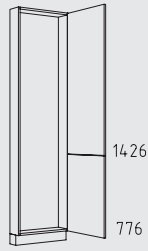

QHICTZ 60 cm

QHICT 60 cm

QHIC 60 cm

QHIB 60 cm

QHIO 60 cm

QHIOE 60 cm

Typenübersicht

Hochschränke Grifflage vertikal Höhe: 208 cm

					
QHIA 60 cm	QHIAE 60 cm	QHIAK 60 cm	QHKHU 60 cm	QHKG 60 cm	QHKF 60 cm
					
QHKFL 60 cm	QHKD 60 cm	QHKDL 60 cm	QHGWS 60 cm	QHGW 60 cm	QHGY 60 cm
					
QHGVS 60 cm	QHGOS 60 cm	QHGTS 60 cm	QHGV 60 cm	QHGO 60 cm	QHGT 60 cm
					
QHGQS 60 cm	QHGNS 60 cm	QHGX 60 cm	QHGQ 60 cm	QHGN 60 cm	QHGTZ 60 cm
					
QHGTSS 60 cm	QHGPP 60 cm	QHGTS 60 cm	QHGT 60 cm	QHGHU 60 cm	QHGTZL 60 cm
					
QHGPL 60 cm	QHGTSL 60 cm				

Typenübersicht

Hochschränke Grifflage vertikal Höhe: 221 cm

221 cm

QH 30 - 60 cm
Tiefe: 35 / 46 / 56 cm

QHPF 30 - 60 cm

QHB 60 cm

QHBTl 60 cm

QHVIZ 30 - 60 cm