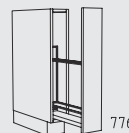

QULEVS 108 x 63 - 147 x 87 cm
Tiefe: 56 cm

QULEVB 108 x 63 - 147 x 87 cm
Tiefe: 56 cm

Unterschränke Höhe: 78 cm

QUL 15 cm
Tiefe: 56 cm

QULH 15 cm
Tiefe: 56 cm

QUAA 15 cm
Tiefe: 56 cm

QUAB 15 cm
Tiefe: 56 cm