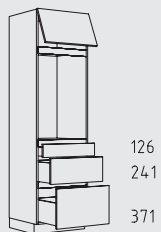

CHGV 60 cm

CHGY 60 cm

CHGO 60 cm

CHGTT 60 cm

CHGTZS 60 cm

CHGN 60 cm

CHGTZ 60 cm

CHGTS 60 cm

CHGT 60 cm

CHGTZL 60 cm

CHGTL 60 cm

Typenübersicht

Hochschränke Grifflage horizontal Höhe: 221 cm

221 cm

 1396 776 CH 30 - 60 cm Tiefe: 35 / 46 / 56 cm	 1396 371 371 CHTT 45 - 60 cm	 1396 371 371 CHTTV 50 + 60 cm	 1396 776 CHVIZ 30 - 60 cm	 1396 776 CHV 30 cm	 456 906 776 CHIGV 60 cm
 456 906 776 CHIGO 60 cm	 456 906 371 371 CHIGTT 60 cm	 586 906 646 CHIGQ 60 cm	 586 906 646 CHIGN 60 cm	 586 906 241 371 CHIGTZ 60 cm	 456 906 1266 371 CHIDT 60 cm
 906 1266 CHID 60 cm	 501 371 1266 CHKDL 60 cm	 906 CHKG 60 cm	 1166 CHKF 60 cm	 1266 CHKO 60 cm	 906 CHGW 60 cm
 776 CHGV 60 cm	 776 CHGY 60 cm	 776 CHGO 60 cm	 371 371 CHGTT 60 cm	 646 CHGQ 60 cm	 646 CHGN 60 cm
 241 371 CHGTZ 60 cm	 126 371 CHGTS 60 cm	 371 CHGT 60 cm	 126 CHGHU 60 cm	 386 241 371 CHGTZL 60 cm	 516 371 CHGTL 60 cm