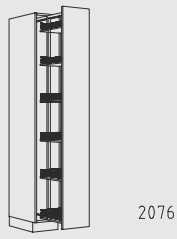

Typenübersicht

Hochschränke Griffanlage vertikal Höhe: 208 cm

QHV 30 cm