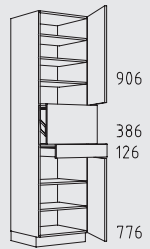

QHGTZ 60 cm

QHGP 60 cm

QHGTS 60 cm

QHGT 60 cm

QHGHU 60 cm

QHGVS� 60 cm

QHGPL 60 cm

QHGZL 60 cm

Aufsatzschranke Grifflage vertikal Höhe: 39 cm / 56 cm

QAOK 30 - 60 + 120 cm
Tiefe: 56 cm

QAOT 30 - 60 cm
Tiefe: 56 cm

Typenübersicht

130 cm
208 cm

Hochschränke Grifflage horizontal Höhe: 130 cm

 1296	 1296	 1296	 1296	 1296	 1296
CH 30 - 60 cm Tiefe: 35 / 46 / 56 cm	CHPF 45 - 60 cm	CHVIZ 30 + 60 cm	CHV 30 cm	CHEVB 108 x 63 - 147 x 87 cm Tiefe: 56 cm	CHEVS 108 x 63 - 147 x 87 cm Tiefe: 56 cm
 1021 241	 1296	 776	 776	 371 371	 126 241 371
CHIGZ 60 cm	CHID 60 cm	CHGV 60 cm	CHGO 60 cm	CHGTT 60 cm	CHGTZS 60 cm
 646	 646	 241 371	 126 371	 371	 241
CHGQ 60 cm	CHGN 60 cm	CHGTZ 60 cm	CHGTS 60 cm	CHGT 60 cm	CHGZ 60 cm
 126	 371				
CHGHU 60 cm	CHGTL 60 cm				