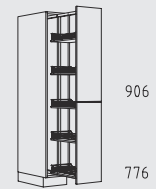

HGTS 60 cm

HGZZ 60 cm

HGT 60 cm

HGZS 60 cm

HGZ 60 cm

HGHU 60 cm

HGTL 60 cm

HGZSL 60 cm

Typenübersicht

Hochschränke Höhe: 169 cm

169 cm

H 30 - 60 cm

HPF 30 - 60 cm

HB 45 - 60 cm

HT 45 - 60 cm

HVIZN 30 - 60 cm