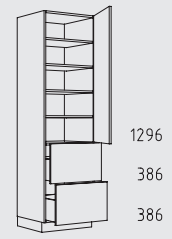

Hochschränke Grifflage vertikal Höhe: 208 cm

					
QH 30 - 60 cm Tiefe: 35 / 46 / 56 cm	QHS 30 - 60 cm Tiefe: 35 / 46 / 56 cm	QH PF 30 - 60 cm	QH PFS 60 cm	QH B 60 cm	QH BS 60 cm
					
QH BTL 60 cm	QH BTL S 60 cm	QH VIZ 30 - 60 cm	QH VIZ S 30 - 60 cm	QH VTS 45 + 60 cm	QH VTS S 45 + 60 cm

Typenübersicht

Hochschränke Griffanlage vertikal Höhe: 208 cm

QHGGVD 60 cm

QHV 30 cm

QHVS 30 cm

QHVC 30 cm

QHVCS 30 cm

QHTT 45 - 60 cm