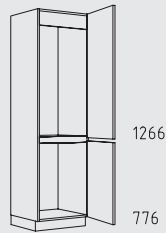

Typenübersicht

Hochschränke Grifflage horizontal Höhe: 208 cm

CHIGO 60 cm