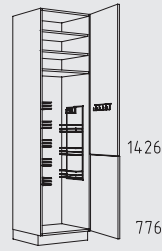

Typenübersicht

Hochschränke Grifflage vertikal Höhe: 221 cm

221 cm

QH 30 - 60 cm
Tiefe: 35 / 46 / 56 cm

QHPF 30 - 60 cm

QHB 60 cm

QHBTl 60 cm

QHVIZ 30 - 60 cm