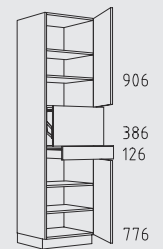

HGP 60 cm

HGTS 60 cm

HGZZ 60 cm

HGT 60 cm

HGZS 60 cm

HGZ 60 cm

HGHU 60 cm

HGTZL 60 cm

HGPL 60 cm

HGZZL 60 cm

HGVSL 60 cm

Typenübersicht

Oberschränke Höhe: 39 cm

O 45 - 60 cm
Tiefe: 35 cm

O 90 - 120 cm
Tiefe: 35 cm

OAT 60 + 90 cm
Tiefe: 35 cm