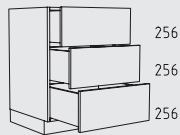

APKO 30 - 120 cm
Tiefe: 35 / 46 / 56 cm

UTS 30 - 120 cm
Tiefe: 56 / 71 cm

UZZS 30 - 120 cm
Tiefe: 56 / 71 cm

UTZS 30 - 120 cm
Tiefe: 56 / 71 cm

UZ 30 - 120 cm
Tiefe: 56 / 71 cm

UT 30 - 120 cm
Tiefe: 56 / 71 cm