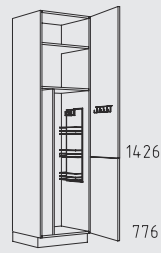

HGPL 60 cm

HGZSL 60 cm

HGZSL 60 cm

Typenübersicht

Hochschranke Höhe: 221 cm

H 30 - 60 cm

HPF 30 - 60 cm

HB 45 - 60 cm