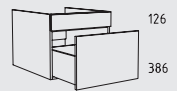

UHU 60 + 90 cm
Tiefe: 56 / 71 cm

UKA 60 + 90 + 120 cm
Tiefe: 56 / 71 cm

UKTS 60 + 90 + 120 cm
Tiefe: 56 / 71 cm

UKZZ 60 + 90 + 120 cm
Tiefe: 56 / 71 cm

ULSO 45 - 120 cm
Tiefe: 56 / 71 cm

Unterschranke mit Aufhängebeschlag Höhe: 52 cm

ULW 30 - 60 cm
Tiefe: 56 cm

ULW 80 - 120 cm
Tiefe: 56 cm

UAW 30 - 120 cm
Tiefe: 56 cm

UTSW 30 - 120 cm
Tiefe: 56 cm

UZW 30 - 120 cm
Tiefe: 56 cm

UZSW 30 - 120 cm
Tiefe: 56 cm

UHUW 60 + 90 cm
Tiefe: 56 cm

UKAW 60 - 120 cm
Tiefe: 56 cm

UKZZW 60 - 120 cm
Tiefe: 56 cm

ULSOW 50 - 120 cm
Tiefe: 56 cm

USAOW 50 - 120 cm
Tiefe: 56 cm

Typenübersicht

Unterschranke Höhe: 65 cm

65 cm

UL 15 cm
Tiefe: 56 cm

ULH 15 cm
Tiefe: 56 cm