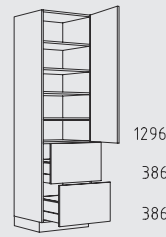

HGZ 60 cm

HGHU 60 cm

HGTZL 60 cm

HGPL 60 cm

HGTSL 60 cm

HGZZL 60 cm

Typenübersicht

Hochschränke Höhe: 208 cm

H 30 - 60 cm

HPF 30 - 60 cm

HB 45 - 60 cm

HBTL 60 cm

HT 45 - 60 cm

HTV 50 + 60 cm

HVIZN 30 - 60 cm

HVTSS 45 + 60 cm

HGGVD 60 cm

HV 30 cm

HVC 30 cm

HVSA 30 cm

HEVS 110 x 65 - 140 x 80 cm

HIGG 60 cm

HIGGK 60 cm

HIGV 60 cm