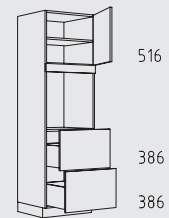

HIB 60 cm

HIO 60 cm

HIA 60 cm

HKGZ 60 cm

HKHU 60 cm

HKF 60 cm

HGWS 60 cm

HGW 60 cm

HGVS 60 cm

HGOS 60 cm

HGTTs 60 cm

HGV 60 cm

HGO 60 cm

HGQS 60 cm

HGNS 60 cm

HGTT 60 cm

HGTSz 60 cm

HGQ 60 cm

HGN 60 cm

HGtz 60 cm

HGZS 60 cm

HGP 60 cm

HGTS 60 cm

HGT 60 cm

HGZ 60 cm

HGHU 60 cm

HGTZL 60 cm

HGPL 60 cm

HGTSL 60 cm

HGZZL 60 cm

Typenübersicht

Hochschränke Höhe: 208 cm