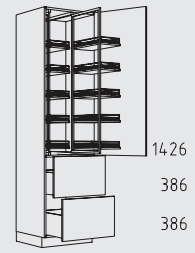

HGP 60 cm

HGTS 60 cm

HGZZ 60 cm

HGT 60 cm

HGZS 60 cm

HGZ 60 cm

HGHU 60 cm

HGTZL 60 cm

HGPL 60 cm

HGZSL 60 cm

HGZSL 60 cm

Typenübersicht

Hochschranke Höhe: 221 cm

H 30 - 60 cm

HPF 30 - 60 cm

HB 45 - 60 cm

HBTL 60 cm

HT 45 - 60 cm

HTV 50 + 60 cm

HVIZN 30 - 60 cm

HVTSS 45 + 60 cm

HGGVD 60 cm

HV 30 cm

HVC 30 cm