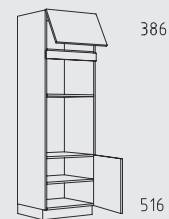

HGTSz 60 cm

HGQ 60 cm

HGN 60 cm

HGtz 60 cm

HGZS 60 cm

HGP 60 cm

HGTS 60 cm

HGT 60 cm

HGZ 60 cm

HGHU 60 cm

HGTZL 60 cm

HGPL 60 cm

HGTSL 60 cm

HGZZL 60 cm

Typenübersicht

Hochschränke Höhe: 208 cm