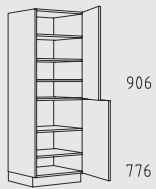

HGQS 60 cm

HGNS 60 cm

HGTT 60 cm

HGTZS 60 cm

HGQ 60 cm

HGN 60 cm

HGTZ 60 cm

HGZS 60 cm

HGTS 60 cm

HGZZ 60 cm

HGT 60 cm

HGZS 60 cm

HGZ 60 cm

HGHU 60 cm

HGTL 60 cm

HGZSL 60 cm

Typenübersicht

Hochschränke Höhe: 169 cm

169 cm

H 30 - 60 cm

HPF 30 - 60 cm

HB 45 - 60 cm

HT 45 - 60 cm

HVIZN 30 - 60 cm