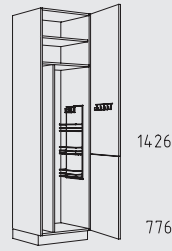

Typenübersicht

Hochschränke Grifflage vertikal Höhe: 221 cm

221 cm

QH 30 - 60 cm
Tiefe: 35 / 46 / 56 cm

QHPF 30 - 60 cm

QHB 60 cm

QHBTl 60 cm

QHVIZ 30 - 60 cm