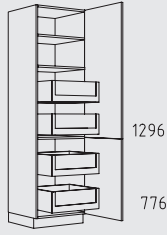

HGZ 60 cm

HGHU 60 cm

HGTZL 60 cm

HGPL 60 cm

HGTSL 60 cm

HGZZL 60 cm

Typenübersicht

Hochschränke Höhe: 208 cm

H 30 - 60 cm

HPF 30 - 60 cm

HB 45 - 60 cm

HBTL 60 cm

HT 45 - 60 cm

HTV 50 + 60 cm

HVIZN 30 - 60 cm

HVTSS 45 + 60 cm

HGGVD 60 cm

HV 30 cm

HVC 30 cm

HVSA 30 cm

HEVS 110 x 65 - 140 x 80 cm

HIGG 60 cm

HIGGK 60 cm

HIGV 60 cm