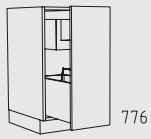

Typenübersicht

Unterschranke Höhe: 78 cm

QUAF 30 cm
Tiefe: 56 cm