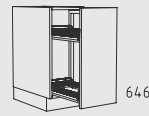

UVA 30 cm
Tiefe: 56 cm