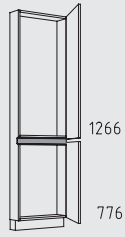

NHGV 60 cm

NHGO 60 cm

NHGTT 60 cm

NHGTSS 60 cm

NHGQ 60 cm

NHGN 60 cm

NHGTZ 60 cm

NHGTS 60 cm

NHGT 60 cm

Typenübersicht

Hochschranke Höhe: 208 cm

NH 30 - 60 cm

NHPF 30 - 60 cm

NHTT 30 - 60 cm

NHTSS 30 - 60 cm

NHTTV 50 + 60 cm