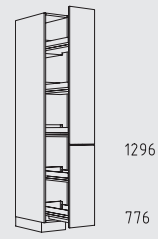

Typenübersicht

Hochschränke Griffanlage vertikal Höhe: 208 cm

QHGGVD 60 cm

QHV 30 cm

QHVS 30 cm

QHVC 30 cm

QHVCS 30 cm

QHTT 45 - 60 cm