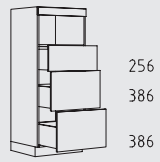

UEV 111 x 61 - 130 x 80 cm
Tiefe: 56 cm

ULEVS 111 x 61 - 130 x 80 cm
Tiefe: 56 cm

UEVS 111 x 61 - 130 x 80 cm
Tiefe: 56 cm

Typenübersicht

Hochschranke Höhe: 143 cm

H 30 - 60 cm

HPF 30 - 60 cm

HB 45 - 60 cm

HVIZN 30 - 60 cm

HVTS 45 + 60 cm

HGGVD 60 cm

HV 30 cm

HVSA 30 cm

HEVS 110 x 65 - 140 x 80 cm

HIGTS 60 cm

HIGZZ 60 cm

HIGT 60 cm

HIGZS 60 cm

HIFZ 60 cm

HIDHU 60 cm

HID 60 cm

HIE 60 cm

HIC 60 cm

HKG 60 cm

HGWS 60 cm

HGTTZ 60 cm

HGW 60 cm

HGVS 60 cm

HGOS 60 cm

HGTTS 60 cm

HGV 60 cm

HGO 60 cm