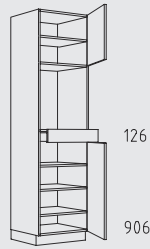

Typenübersicht

Hochschranke Grifflage vertikal Höhe: 221 cm

QHGWS 60 cm

Aufsatzschranke Grifflage vertikal Höhe: 39 cm / 56 cm