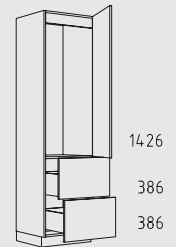

QHIFTZ 60 cm

QHIFTS 60 cm

QHIFT 60 cm

QHIDTZ 60 cm

QHIDTS 60 cm

QHIDT 60 cm

QHIET 60 cm

QHICTT 60 cm

QHICX 60 cm

Typenübersicht

Hochschranke Grifflage vertikal Höhe: 221 cm

QHICTS 60 cm

QHICT 60 cm

QHIB 60 cm

QHIO 60 cm

QHIA 60 cm