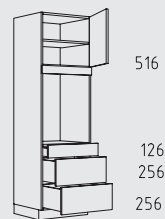

HGTSz 60 cm

HGQ 60 cm

HGN 60 cm

HGtz 60 cm

HGZS 60 cm

HGP 60 cm

HGTS 60 cm

HGT 60 cm

HGZ 60 cm

HGHU 60 cm

HGTZL 60 cm

HGPL 60 cm

HGTSL 60 cm

HGZZL 60 cm

Typenübersicht

Hochschränke Höhe: 208 cm