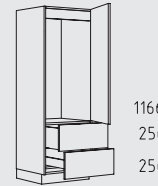

Typenübersicht

Hochschränke Höhe: 169 cm

169 cm

HIFZZ 60 cm