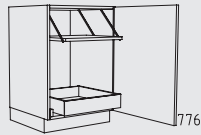

UO 30 - 60 cm
Tiefe: 35 / 46 / 56 cm

UO 80 - 120 cm
Tiefe: 35 / 46 / 56 cm

U 30 - 60 cm
Tiefe: 35 / 46 / 56 cm

U 80 - 120 cm
Tiefe: 35 / 46 / 56 cm

UPF 30 - 60 cm
Tiefe: 16 cm

ULMS 50 + 60 cm
Tiefe: 56 cm

UZST 60 cm
Tiefe: 56 cm