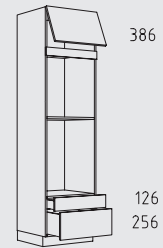

HGP 60 cm

HGTS 60 cm

HGZZ 60 cm

HGT 60 cm

HGZS 60 cm

HGZ 60 cm

HGHU 60 cm

HGTZL 60 cm

HGPL 60 cm

HGZZL 60 cm

HGVSL 60 cm

Typenübersicht

Oberschränke Höhe: 39 cm

O 45 - 60 cm
Tiefe: 35 cm

O 90 - 120 cm
Tiefe: 35 cm

OAT 60 + 90 cm
Tiefe: 35 cm