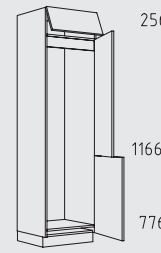

QHICX 60 cm

Typenübersicht

Hochschranke Grifflage vertikal Höhe: 221 cm

QHICTS 60 cm

QHICT 60 cm

QHIB 60 cm

QHIO 60 cm

QHIA 60 cm