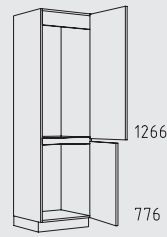

Hochschränke Grifflage horizontal Höhe: 208 cm

 1266 776	 1266 776	 1266 776	 1266 371 371	 1266 371 371	 1266 776
CH 30 - 60 cm Tiefe: 35 / 46 / 56 cm	CHO 60 cm	CHY 60 cm	CHTT 45 - 60 cm	CHTTV 50 + 60 cm	CHVIZ 30 - 60 cm
 1266 776	 326 906 776	 326 906 776	 326 906 371 371	 456 906 646	 456 906 646
CHV 30 cm	CHIGV 60 cm	CHIGOK 60 cm	CHIGTT 60 cm	CHIGQ 60 cm	CHIGN 60 cm

Typenübersicht

Hochschränke Grifflage horizontal Höhe: 208 cm

CHIGTZ 60 cm

CHIFT 60 cm

CHIDV 60 cm

CHIDY 60 cm

CHIDO 60 cm

CHIDTT 60 cm