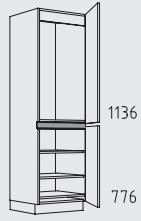

Aufsatzschränke Grifflage horizontal Höhe: 39 cm / 56 cm

CAOK 30 - 60 + 120 cm
Tiefe: 56 cm

CAOT 30 - 60 cm
Tiefe: 56 cm

Typenübersicht

40,5 cm
55 cm
68 cm

Unterschranke Höhe: 40,5 cm

371

NUT 30 - 120 cm
Tiefe: 56 / 71 cm

195 cm

NH 30 - 60 cm

NHPF 30 - 60 cm

NHTT 30 - 60 cm

NHTSS 30 - 60 cm

NHVIZN 30 - 60 cm

NHIGG 60 cm

NHIGT 60 cm