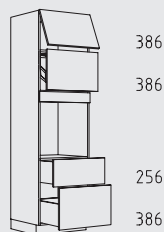

HGNS 60 cm

HGTT 60 cm

HGTS 60 cm

HGQ 60 cm

HGN 60 cm

HGTT 60 cm

HGTS 60 cm

HGZS 60 cm

HGP 60 cm

HGTS 60 cm

HGZZ 60 cm

HGT 60 cm

HGZS 60 cm

HGZ 60 cm

HGHU 60 cm

HGTZL 60 cm

HGPL 60 cm

HGZSL 60 cm

HGZSL 60 cm

Typenübersicht

Hochschranke Höhe: 221 cm

H 30 - 60 cm

HPF 30 - 60 cm

HB 45 - 60 cm