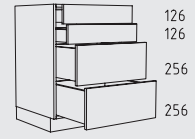

UKZZS 60 - 120 cm
Tiefe: 56 / 71 cm