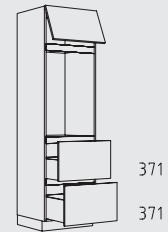

Typenübersicht

Hochschränke Grifflage horizontal Höhe: 208 cm

CHGTT 60 cm