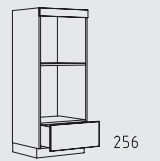

HGQS 60 cm

HGNS 60 cm

HGTT 60 cm

HGTZS 60 cm

HGQ 60 cm

HGN 60 cm

HGTZ 60 cm

HGZS 60 cm

HGTS 60 cm

HGZZ 60 cm

HGT 60 cm

HGZS 60 cm

HGZ 60 cm

HGHU 60 cm

HGTL 60 cm

HGZSL 60 cm

Typenübersicht

Hochschränke Höhe: 169 cm

169 cm

H 30 - 60 cm

HPF 30 - 60 cm

HB 45 - 60 cm

HT 45 - 60 cm

HVIZN 30 - 60 cm