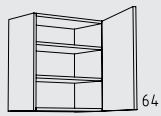

OAT 60 + 90 cm
Tiefe: 35 cm

OKSH 60 - 100 cm
Tiefe: 35 cm

OKSD 120 - 180 cm
Tiefe: 35 cm

OKL 60 - 120 cm
Tiefe: 35 cm

OKLD 120 - 180 cm
Tiefe: 35 cm

OFH 60 - 120 cm
Tiefe: 35 cm

Oberschränke Höhe: 65 cm

O 30 - 60 cm
Tiefe: 35 cm