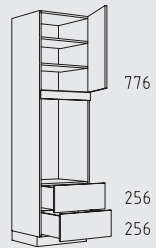

HGQS 60 cm

HGNS 60 cm

HGTT 60 cm

HGTZS 60 cm

HGQ 60 cm

HGN 60 cm

HGTZ 60 cm

HGZS 60 cm

HGP 60 cm

HGTS 60 cm

HGZZ 60 cm

HGT 60 cm

HGZS 60 cm

HGZ 60 cm

HGHU 60 cm

HGTZL 60 cm

HGPL 60 cm

HGZZL 60 cm

HGVSL 60 cm

Typenübersicht

Oberschränke Höhe: 39 cm

O 45 - 60 cm
Tiefe: 35 cm

O 90 - 120 cm
Tiefe: 35 cm

OAT 60 + 90 cm
Tiefe: 35 cm