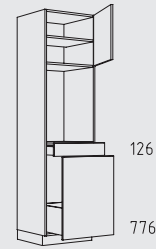

QHICX 60 cm

Typenübersicht

Hochschranke Grifflage vertikal Höhe: 221 cm

QHICTS 60 cm

QHICT 60 cm

QHIB 60 cm

QHIO 60 cm

QHIA 60 cm

QHIAK 60 cm

QHKHU 60 cm

QHKF 60 cm

QHGWS 60 cm

QHGW 60 cm

QHGVS 60 cm

QHGOS 60 cm

QHGTTS 60 cm