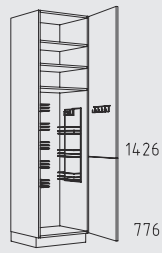

HGPL 60 cm

HGZSL 60 cm

HGZSL 60 cm

Typenübersicht

Hochschranke Höhe: 221 cm

H 30 - 60 cm

HPF 30 - 60 cm

HB 45 - 60 cm