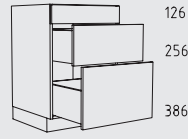

UHU 60 cm
Tiefe: 56 cm

78 cm

Typenübersicht

Unterschranke Höhe: 78 cm

UHUS 60 cm
Tiefe: 56 cm

UHUM 60 + 90 cm
Tiefe: 56 cm

UHMS 60 cm
Tiefe: 56 cm

UKT 60 - 120 cm
Tiefe: 56 / 71 cm