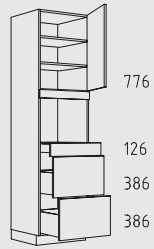

HIO 60 cm

HIA 60 cm

221 cm

Typenübersicht

Hochschranke Höhe: 221 cm

HIAK 60 cm

HKGZ 60 cm

HKHU 60 cm

HKF 60 cm

HGWS 60 cm

HGW 60 cm

HGVS 60 cm

HGOS 60 cm

HGTTS 60 cm

HGV 60 cm

HGO 60 cm

HGQS 60 cm

HGNS 60 cm

HGTT 60 cm

HGTZS 60 cm

HGQ 60 cm

HGN 60 cm

HGTZ 60 cm

HGZS 60 cm