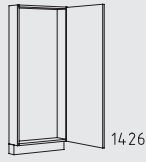

ULKD 90 x 90 cm
Tiefe: 56 cm

UOKD 90 x 90 cm
Tiefe: 56 cm

ULEKB 90 x 90 cm
Tiefe: 56 cm

ULEBV 111 x 61 - 130 x 80 cm
Tiefe: 56 cm

UEBV 111 x 61 - 130 x 80 cm
Tiefe: 56 cm

ULEV 111 x 61 - 130 x 80 cm
Tiefe: 56 cm

UEV 111 x 61 - 130 x 80 cm
Tiefe: 56 cm

ULEVS 111 x 61 - 130 x 80 cm
Tiefe: 56 cm

UEVS 111 x 61 - 130 x 80 cm
Tiefe: 56 cm

Typenübersicht

Hochschranke Höhe: 143 cm

H 30 - 60 cm

HPF 30 - 60 cm

HB 45 - 60 cm