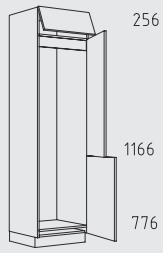

HIO 60 cm

HIA 60 cm

221 cm

Typenübersicht

Hochschranke Höhe: 221 cm

HIAK 60 cm

HKGZ 60 cm

HKHU 60 cm