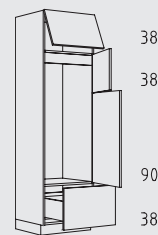

QHIDV 60 cm

QHIDO 60 cm

QHIDTT 60 cm

QHIDX 60 cm

QHIDTS 60 cm

QHIDT 60 cm

QHIET 60 cm

QHID 60 cm

QHICTZ 60 cm

QHICT 60 cm

QHIC 60 cm

QHIB 60 cm

QHIO 60 cm

QHIOE 60 cm

Typenübersicht

Hochschränke Grifflage vertikal Höhe: 208 cm