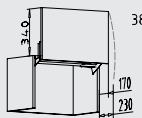

OED 65 cm
Tiefe: 65 cm

Oberschränke höhenvariabel: 91,1-130 cm

OV 30 - 90 cm
Tiefe: 35 cm

OMV 50 + 60 cm
Tiefe: 35 cm

Aufsatzschränke Höhe: 39 cm / 52 cm / 65 cm

EOKL. 60 - 120 cm
Tiefe: 35 cm

EOKL. 60 - 120 cm
Tiefe: 35 cm