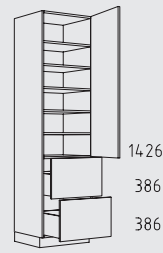

HGP 60 cm

HGTS 60 cm

HGZZ 60 cm

HGT 60 cm

HGZS 60 cm

HGZ 60 cm

HGHU 60 cm

HGTZL 60 cm

HGPL 60 cm

HGZSL 60 cm

HGZSL 60 cm

Typenübersicht

Hochschranke Höhe: 221 cm

H 30 - 60 cm

HPF 30 - 60 cm

HB 45 - 60 cm

HBTL 60 cm

HT 45 - 60 cm

HTV 50 + 60 cm

HVIZN 30 - 60 cm

HVTSS 45 + 60 cm

HGGVD 60 cm

HV 30 cm

HVC 30 cm