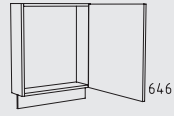

UAA 15 cm
Tiefe: 56 cm

UVA 30 cm
Tiefe: 56 cm

UAF 30 cm
Tiefe: 56 cm

ULH 30 cm
Tiefe: 56 cm

UL 30 - 60 cm
Tiefe: 35 / 46 / 56 cm

UL 80 - 120 cm
Tiefe: 35 / 46 / 56 cm

ULPF 30 - 60 cm
Tiefe: 16 cm

UFT 60 - 120 cm
Tiefe: 56 cm

U 30 - 60 cm
Tiefe: 35 / 46 / 56 cm

U 80 - 120 cm
Tiefe: 35 / 46 / 56 cm

UPF 30 - 60 cm
Tiefe: 16 cm

ULMS 50 + 60 cm
Tiefe: 56 cm

ULIS 45 - 60 cm
Tiefe: 56 cm

ULIZ 45 - 60 cm
Tiefe: 56 cm

UZST 60 cm
Tiefe: 56 cm