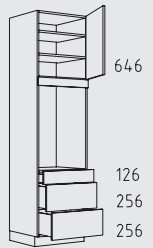

HGQS 60 cm

HGNS 60 cm

HGTT 60 cm

HGTZS 60 cm

HGQ 60 cm

HGN 60 cm

HGTZ 60 cm

HGZS 60 cm

HGP 60 cm

HGTS 60 cm

HGZZ 60 cm

HGT 60 cm

HGZS 60 cm

HGZ 60 cm

HGHU 60 cm

HGTZL 60 cm

HGPL 60 cm

HGZZL 60 cm

HGVSL 60 cm

Typenübersicht

Oberschränke Höhe: 39 cm

O 45 - 60 cm
Tiefe: 35 cm

O 90 - 120 cm
Tiefe: 35 cm

OAT 60 + 90 cm
Tiefe: 35 cm