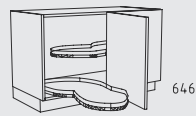

ULSP 80 - 120 cm
Tiefe: 56 cm

ULSAO 50 + 60 cm
Tiefe: 56 cm

USPZ 80 - 120 cm
Tiefe: 56 cm

SPLV 111 x 61 - 130 x 80 cm
Tiefe: 56 cm

SPLD 90 x 90 cm
Tiefe: 56 cm

ULEK 80 x 80 + 90 x 90 cm
Tiefe: 56 cm

ULEV 111 x 61 - 130 x 80 cm
Tiefe: 56 cm

ULEVS 111 x 61 - 130 x 80 cm
Tiefe: 56 cm

Typenübersicht

Unterschranke Höhe: 78 cm

UL 15 cm
Tiefe: 56 cm

ULH 15 cm
Tiefe: 56 cm

UAA 15 cm
Tiefe: 56 cm

UAB 15 cm
Tiefe: 56 cm

UAH 15 cm
Tiefe: 56 cm