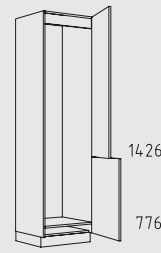

QHICX 60 cm

Typenübersicht

Hochschranke Grifflage vertikal Höhe: 221 cm

QHICTS 60 cm

QHICT 60 cm

QHIB 60 cm

QHIO 60 cm

QHIA 60 cm