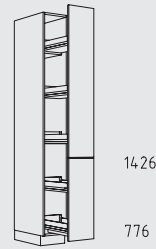

HGPL 60 cm

HGZSL 60 cm

HGZSL 60 cm

Typenübersicht

Hochschranke Höhe: 221 cm

H 30 - 60 cm

HPF 30 - 60 cm

HB 45 - 60 cm

HBTL 60 cm

HT 45 - 60 cm

HTV 50 + 60 cm

HVIZN 30 - 60 cm

HVTSS 45 + 60 cm

HGGVD 60 cm

HV 30 cm

HVC 30 cm