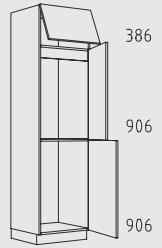

HGPL 60 cm

HGZSL 60 cm

HGZSL 60 cm

Typenübersicht

Hochschranke Höhe: 221 cm

H 30 - 60 cm

HPF 30 - 60 cm

HB 45 - 60 cm

HBTL 60 cm

HT 45 - 60 cm

HTV 50 + 60 cm

HVIZN 30 - 60 cm

HVTSS 45 + 60 cm

HGGVD 60 cm

HV 30 cm

HVC 30 cm

HVSA 30 cm

HEVS 110 x 65 - 140 x 80 cm

HIGG 60 cm

HIGGK 60 cm

HIGD 60 cm

HIGV 60 cm

HIGO 60 cm

HIGTT 60 cm