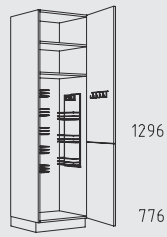

HGZ 60 cm

HGHU 60 cm

HGTZL 60 cm

HGPL 60 cm

HGTSL 60 cm

HGZZL 60 cm

Typenübersicht

Hochschränke Höhe: 208 cm

H 30 - 60 cm

HPF 30 - 60 cm

HB 45 - 60 cm

HBTL 60 cm

HT 45 - 60 cm

HTV 50 + 60 cm

HVIZN 30 - 60 cm

HVTSS 45 + 60 cm