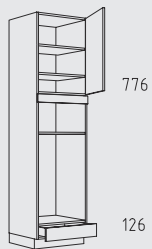

HGQS 60 cm

HGNS 60 cm

HGTT 60 cm

HGTZS 60 cm

HGQ 60 cm

HGN 60 cm

HGTZ 60 cm

HGZS 60 cm

HGP 60 cm

HGTS 60 cm

HGZZ 60 cm

HGT 60 cm

HGZS 60 cm

HGZ 60 cm

HGHU 60 cm

HGTZL 60 cm

HGPL 60 cm

HGZZL 60 cm

HGVSL 60 cm

Typenübersicht

Oberschränke Höhe: 39 cm

O 45 - 60 cm
Tiefe: 35 cm

O 90 - 120 cm
Tiefe: 35 cm

OAT 60 + 90 cm
Tiefe: 35 cm