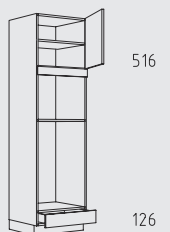

HGP 60 cm

HGTS 60 cm

HGZZ 60 cm

HGT 60 cm

HGZS 60 cm

HGZ 60 cm

HGHU 60 cm

HGTZL 60 cm

HGPL 60 cm

HGZSL 60 cm

HGZSL 60 cm

Typenübersicht

Hochschranke Höhe: 221 cm

H 30 - 60 cm

HPF 30 - 60 cm

HB 45 - 60 cm