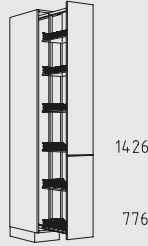

Typenübersicht

Hochschränke Grifflage vertikal Höhe: 221 cm

221 cm

QHV 30 cm