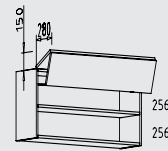

OAT 60 + 90 cm
Tiefe: 35 cm

OKSH 60 - 100 cm
Tiefe: 35 cm

OKSD 120 - 180 cm
Tiefe: 35 cm

OKL 60 - 120 cm
Tiefe: 35 cm

OKLD 120 - 180 cm
Tiefe: 35 cm

OFH 60 - 120 cm
Tiefe: 35 cm

Oberschränke Höhe: 65 cm

O 30 - 60 cm
Tiefe: 35 cm