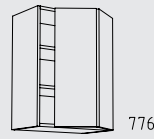

OFT 60 - 120 cm
Tiefe: 35 cm