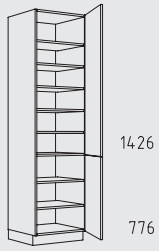

Typenübersicht

Hochschränke Grifflage vertikal Höhe: 221 cm

221 cm

QH 30 - 60 cm
Tiefe: 35 / 46 / 56 cm