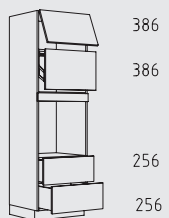

HGTSz 60 cm

HGQ 60 cm

HGN 60 cm

HGtz 60 cm

HGZS 60 cm

HGP 60 cm

HGTS 60 cm

HGT 60 cm

HGZ 60 cm

HGHU 60 cm

HGTZL 60 cm

HGPL 60 cm

HGTSL 60 cm

HGZZL 60 cm

Typenübersicht

Hochschränke Höhe: 208 cm

H 30 - 60 cm

HPF 30 - 60 cm

HB 45 - 60 cm

HBTL 60 cm

HT 45 - 60 cm

HTV 50 + 60 cm

HVIZN 30 - 60 cm

HVTSS 45 + 60 cm