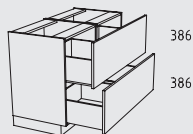

UDT 120 - 180 cm
Tiefe: 56 cm