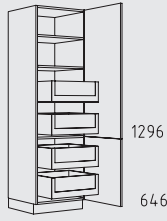

HGZZ 60 cm

HGT 60 cm

HGZS 60 cm

HGZ 60 cm

HGHU 60 cm

HGTZL 60 cm

Typenübersicht

Hochschränke Höhe: 195 cm

H 30 - 60 cm

HPF 30 - 60 cm

HB 45 - 60 cm

HBTL 60 cm

HT 45 - 60 cm

HTV 50 + 60 cm

HVIZN 30 - 60 cm

HVTSS 45 + 60 cm

HGGVD 60 cm

HV 30 cm

HVC 30 cm

HVSA 30 cm

HEVS 110 x 65 - 140 x 80 cm

HIGG 60 cm

HIGV 60 cm

HIGO 60 cm