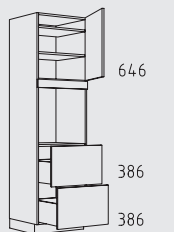

HICZS 60 cm

HICZ 60 cm

HIC 60 cm

HIB 60 cm

208 cm

Typenübersicht

Hochschranke Höhe: 208 cm

HIO 60 cm

HIA 60 cm

HIAK 60 cm

HKGZ 60 cm

HKHU 60 cm

HKG 60 cm

HKF 60 cm

HKD 60 cm

HKFL 60 cm

HKDL 60 cm

HGW 60 cm

HGVS 60 cm

HGOS 60 cm

HGTT 60 cm

HGV 60 cm

HGO 60 cm

HGQS 60 cm

HGNS 60 cm

HGTT 60 cm

HGTS 60 cm

HGQ 60 cm

HGN 60 cm

HGTT 60 cm

HGTS 60 cm

HGZS 60 cm