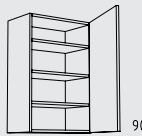

OSG 30 - 60 cm
Tiefe: 35 cm

OFT 60 - 120 cm
Tiefe: 35 cm

OM 50 + 60 cm
Tiefe: 35 cm

OFH 60 - 120 cm
Tiefe: 35 cm

OE 65 cm
Tiefe: 65 cm

OE 80 + 90 cm
Tiefe: 45 cm

OED 65 cm
Tiefe: 65 cm

Oberschränke Höhe: 91 cm