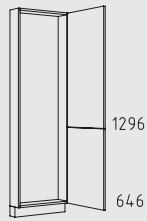

HGTSZ 60 cm

HGQ 60 cm

HGN 60 cm

HGTTZ 60 cm

HGZZS 60 cm

Typenübersicht

Hochschranke Höhe: 169 cm

HGTS 60 cm

HGZZ 60 cm

HGT 60 cm

HGZS 60 cm

HGZ 60 cm

HGHU 60 cm

HGTZL 60 cm

Typenübersicht

Hochschränke Höhe: 195 cm

H 30 - 60 cm

HPF 30 - 60 cm

HB 45 - 60 cm

HBTL 60 cm

HT 45 - 60 cm

HTV 50 + 60 cm

HVIZN 30 - 60 cm

HVTSS 45 + 60 cm