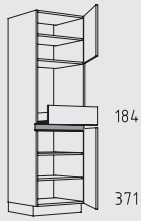

Typenübersicht

Hochschränke Höhe: 195 cm

195 cm

NHGVS 60 cm