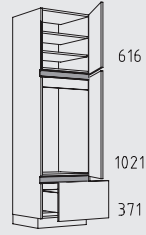

Typenübersicht

Hochschranke Höhe: 208 cm

NHIGT 60 cm

208 cm