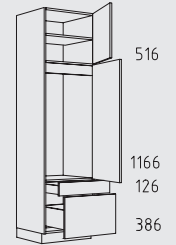

QHIGGK 60 cm

QHIGG 60 cm

QHIGV 60 cm

QHIGO 60 cm

QHIGTT 60 cm

QHIGQ 60 cm

QHIGN 60 cm

QHIFX 60 cm

QHIFTZ 60 cm

QHIFTS 60 cm

QHIFT 60 cm

QHIDTZ 60 cm

QHIDTS 60 cm

QHIDT 60 cm

QHIET 60 cm

QHICTT 60 cm

QHICX 60 cm

Typenübersicht

Hochschranke Grifflage vertikal Höhe: 221 cm

QHICTS 60 cm

QHICT 60 cm

QHIB 60 cm

QHIO 60 cm

QHIA 60 cm