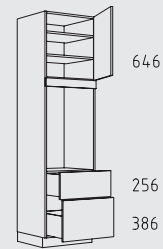

HGQS 60 cm

HGNS 60 cm

HGTT 60 cm

HGTZS 60 cm

HGQ 60 cm

HGN 60 cm

HGTZ 60 cm

HGZS 60 cm

HGPL 60 cm

HGZZL 60 cm

HGVSL 60 cm

Typenübersicht

Oberschränke Höhe: 39 cm

O 45 - 60 cm
Tiefe: 35 cm

O 90 - 120 cm
Tiefe: 35 cm

OAT 60 + 90 cm
Tiefe: 35 cm