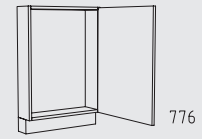

QULPF 45 - 60 cm
Tiefe: 16 cm