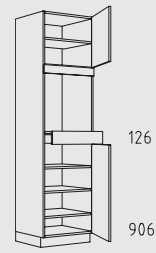

Typenübersicht

Hochschranke Höhe: 221 cm

HGWS 60 cm