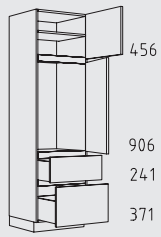

Typenübersicht

Hochschränke Grifflage horizontal Höhe: 208 cm

CHIGTZ 60 cm