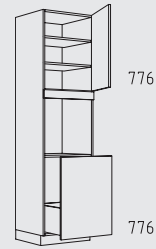

HIO 60 cm

HIA 60 cm

221 cm

Typenübersicht

Hochschranke Höhe: 221 cm

HIAK 60 cm

HKGZ 60 cm

HKHU 60 cm

HKF 60 cm

HGWS 60 cm

HGW 60 cm

HGVS 60 cm

HGOS 60 cm

HGTTS 60 cm

HGV 60 cm

HGO 60 cm

HGQS 60 cm

HGNS 60 cm

HGTT 60 cm

HGTZS 60 cm

HGQ 60 cm

HGN 60 cm

HGTZ 60 cm

HGZS 60 cm