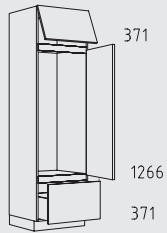

Typenübersicht

Hochschränke Grifflage horizontal Höhe: 208 cm

CHIGTZ 60 cm

CHIFT 60 cm

CHIDV 60 cm

CHIDY 60 cm

CHIDO 60 cm

CHIDTT 60 cm