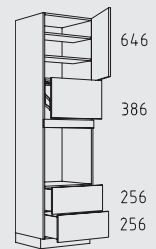

HGP 60 cm

HGTS 60 cm

HGZZ 60 cm

HGT 60 cm

HGZS 60 cm

HGZ 60 cm

HGHU 60 cm

HGTZL 60 cm

HGPL 60 cm

HGZZL 60 cm

HGVSL 60 cm

Typenübersicht

Oberschränke Höhe: 39 cm

O 45 - 60 cm
Tiefe: 35 cm

O 90 - 120 cm
Tiefe: 35 cm

OAT 60 + 90 cm
Tiefe: 35 cm