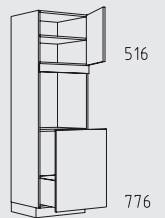

HIB 60 cm

HIO 60 cm

HIA 60 cm

HKGZ 60 cm

HKHU 60 cm

HKF 60 cm

HGWS 60 cm

HGW 60 cm

HGVS 60 cm

HGOS 60 cm

HGTTs 60 cm

HGV 60 cm

HGO 60 cm

HGQS 60 cm

HGNS 60 cm

HGTT 60 cm

HGTSz 60 cm

HGQ 60 cm

HGN 60 cm

HGtz 60 cm

HGZS 60 cm

HGP 60 cm

HGTS 60 cm

HGT 60 cm

HGZ 60 cm

HGHU 60 cm

HGTZL 60 cm

HGPL 60 cm

HGTSL 60 cm

HGZZL 60 cm

Typenübersicht

Hochschränke Höhe: 208 cm