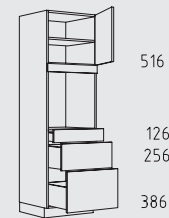

HIB 60 cm

HIO 60 cm

HIA 60 cm

HKGZ 60 cm

HKHU 60 cm

HKF 60 cm

HGWS 60 cm

HGW 60 cm

HGVS 60 cm

HGOS 60 cm

HGTTs 60 cm

HGV 60 cm

HGO 60 cm

HGQS 60 cm

HGNS 60 cm

HGTT 60 cm

HGTSz 60 cm

HGQ 60 cm

HGN 60 cm

HGtz 60 cm

HGZS 60 cm

HGP 60 cm

HGTS 60 cm

HGT 60 cm

HGZ 60 cm

HGHU 60 cm

HGTZL 60 cm

HGPL 60 cm

HGTSL 60 cm

HGZZL 60 cm

Typenübersicht

Hochschränke Höhe: 208 cm