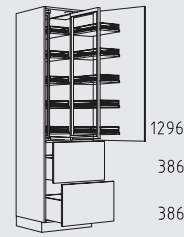

HGZ 60 cm

HGHU 60 cm

HGTZL 60 cm

HGPL 60 cm

HGTSL 60 cm

HGZZL 60 cm

Typenübersicht

Hochschränke Höhe: 208 cm

H 30 - 60 cm

HPF 30 - 60 cm

HB 45 - 60 cm

HBTL 60 cm

HT 45 - 60 cm

HTV 50 + 60 cm

HVIZN 30 - 60 cm

HVTSS 45 + 60 cm

HGGVD 60 cm

HV 30 cm

HVC 30 cm

HVSA 30 cm

HEVS 110 x 65 - 140 x 80 cm

HIGG 60 cm

HIGGK 60 cm

HIGV 60 cm