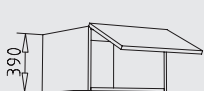

Aufsatzschranke Grifflage vertikal Höhe: 39 cm / 56 cm

QAOK 30 - 60 + 120 cm
Tiefe: 56 cm

QAOT 30 - 60 cm
Tiefe: 56 cm

Typenübersicht

130 cm
208 cm

Hochschränke Grifflage horizontal Höhe: 130 cm

 1296	 1296	 1296	 1296	 1296	 1296
CH 30 - 60 cm Tiefe: 35 / 46 / 56 cm	CHPF 45 - 60 cm	CHVIZ 30 + 60 cm	CHV 30 cm	CHEVB 108 x 63 - 147 x 87 cm Tiefe: 56 cm	CHEVS 108 x 63 - 147 x 87 cm Tiefe: 56 cm
 1021 241	 1296	 776	 776	 371 371	 126 241 371
CHIGZ 60 cm	CHID 60 cm	CHGV 60 cm	CHGO 60 cm	CHGTT 60 cm	CHGTZS 60 cm
 646	 646	 241 371	 126 371	 371	 241
CHGQ 60 cm	CHGN 60 cm	CHGTZ 60 cm	CHGTS 60 cm	CHGT 60 cm	CHGZ 60 cm
 126	 371				
CHGHU 60 cm	CHGTL 60 cm				