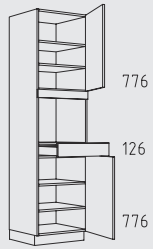

Typenübersicht

Hochschranke Höhe: 221 cm

HGVS 60 cm