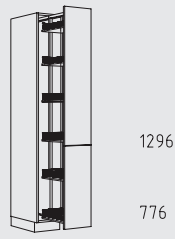

Hochschränke Grifflage vertikal Höhe: 208 cm

					
QH 30 - 60 cm Tiefe: 35 / 46 / 56 cm	QHS 30 - 60 cm Tiefe: 35 / 46 / 56 cm	QH PF 30 - 60 cm	QH PFS 60 cm	QH B 60 cm	QH BS 60 cm
					
QH BTL 60 cm	QH BTL S 60 cm	QH VIZ 30 - 60 cm	QH VIZ S 30 - 60 cm	QH VTS 45 + 60 cm	QH VTS S 45 + 60 cm

Typenübersicht

Hochschränke Griffanlage vertikal Höhe: 208 cm

QHGGVD 60 cm

QHV 30 cm

QHVS 30 cm

QHVC 30 cm

QHVCS 30 cm

QHTT 45 - 60 cm