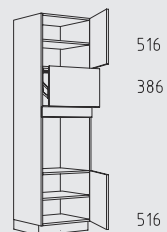

HGNS 60 cm

HGTT 60 cm

HGTS 60 cm

HGQ 60 cm

HGN 60 cm

HGTT 60 cm

HGTS 60 cm

HGZS 60 cm

HGP 60 cm

HGTS 60 cm

HGZZ 60 cm

HGT 60 cm

HGZS 60 cm

HGZ 60 cm

HGHU 60 cm

HGTZL 60 cm

HGPL 60 cm

HGZSL 60 cm

HGZSL 60 cm

Typenübersicht

Hochschranke Höhe: 221 cm

H 30 - 60 cm

HPF 30 - 60 cm

HB 45 - 60 cm