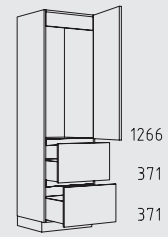

Typenübersicht

Hochschränke Grifflage horizontal Höhe: 208 cm

CHIGTZ 60 cm

CHIFT 60 cm

CHIDV 60 cm

CHIDY 60 cm

CHIDO 60 cm

CHIDTT 60 cm