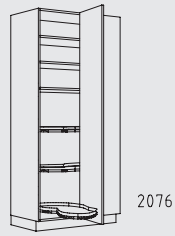

QHEVS 108 x 63 - 147 x 87 cm
Tiefe: 56 cm