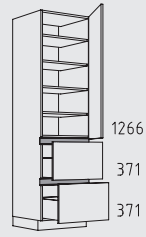

NHGT 60 cm

Typenübersicht

Hochschranke Höhe: 208 cm

NH 30 - 60 cm

NHPF 30 - 60 cm

NHTT 30 - 60 cm

NHTSS 30 - 60 cm

NHTTV 50 + 60 cm