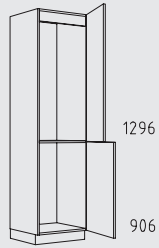

HGPL 60 cm

HGZSL 60 cm

HGZSL 60 cm

Typenübersicht

Hochschranke Höhe: 221 cm

H 30 - 60 cm

HPF 30 - 60 cm

HB 45 - 60 cm

HBTL 60 cm

HT 45 - 60 cm

HTV 50 + 60 cm

HVIZN 30 - 60 cm

HVTSS 45 + 60 cm

HGGVD 60 cm

HV 30 cm

HVC 30 cm

HVSA 30 cm

HEVS 110 x 65 - 140 x 80 cm

HIGG 60 cm

HIGGK 60 cm

HIGD 60 cm

HIGV 60 cm

HIGO 60 cm

HIGTT 60 cm