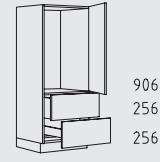

UEV 111 x 61 - 130 x 80 cm
Tiefe: 56 cm

ULEVS 111 x 61 - 130 x 80 cm
Tiefe: 56 cm

UEVS 111 x 61 - 130 x 80 cm
Tiefe: 56 cm

Typenübersicht

Hochschranke Höhe: 143 cm

H 30 - 60 cm

HPF 30 - 60 cm

HB 45 - 60 cm

HVIZN 30 - 60 cm

HVTS 45 + 60 cm

HGGVD 60 cm

HV 30 cm

HVSA 30 cm

HEVS 110 x 65 - 140 x 80 cm

HIGTS 60 cm

HIGZZ 60 cm