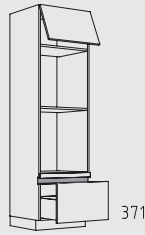

NHGT 60 cm

208 cm