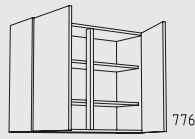

OKSD 120 - 180 cm
Tiefe: 35 cm

OE 65 cm
Tiefe: 65 cm

OE 80 + 90 cm
Tiefe: 45 cm

OED 65 cm
Tiefe: 65 cm

Typenübersicht

Oberschränke Höhe: 78 cm

O 30 - 60 cm
Tiefe: 35 cm

O 80 - 100 cm
Tiefe: 35 cm