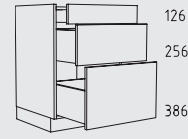

UHU 60 cm
Tiefe: 56 cm

78 cm

Typenübersicht

Unterschranke Höhe: 78 cm

UHUS 60 cm
Tiefe: 56 cm

UHUM 60 + 90 cm
Tiefe: 56 cm

UHMS 60 cm
Tiefe: 56 cm

UKT 60 - 120 cm
Tiefe: 56 / 71 cm