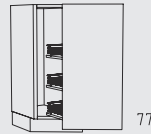

UVSA 30 cm
Tiefe: 56 cm