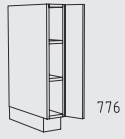

ULSP 80 - 120 cm
Tiefe: 56 cm

ULSAO 50 + 60 cm
Tiefe: 56 cm

USPZ 80 - 120 cm
Tiefe: 56 cm

SPLV 111 x 61 - 130 x 80 cm
Tiefe: 56 cm

SPLD 90 x 90 cm
Tiefe: 56 cm

ULEK 80 x 80 + 90 x 90 cm
Tiefe: 56 cm

ULEV 111 x 61 - 130 x 80 cm
Tiefe: 56 cm

ULEVS 111 x 61 - 130 x 80 cm
Tiefe: 56 cm

Typenübersicht

Unterschranke Höhe: 78 cm

UL 15 cm
Tiefe: 56 cm

ULH 15 cm
Tiefe: 56 cm

UAA 15 cm
Tiefe: 56 cm

UAB 15 cm
Tiefe: 56 cm

UAH 15 cm
Tiefe: 56 cm