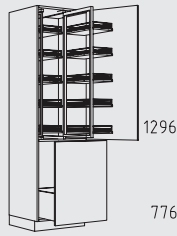

Typenübersicht

Hochschränke Griffanlage vertikal Höhe: 208 cm

QHOV 60 cm