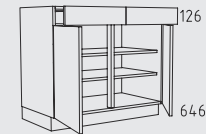

U 80 - 120 cm
Tiefe: 35 / 46 / 56 cm