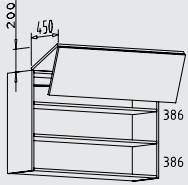

OFH 60 - 120 cm
Tiefe: 35 cm