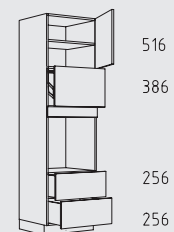

HGNS 60 cm

HGTT 60 cm

HGTS 60 cm

HGQ 60 cm

HGN 60 cm

HGTT 60 cm

HGTS 60 cm

HGZS 60 cm

HGP 60 cm

HGTS 60 cm

HGZZ 60 cm

HGT 60 cm

HGZS 60 cm

HGZ 60 cm

HGHU 60 cm

HGTZL 60 cm

HGPL 60 cm

HGZSL 60 cm

HGZSL 60 cm

Typenübersicht

Hochschranke Höhe: 221 cm

H 30 - 60 cm

HPF 30 - 60 cm

HB 45 - 60 cm