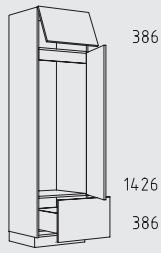

QHIFTZ 60 cm

QHIFTS 60 cm

QHIFT 60 cm

QHIDTZ 60 cm

QHIDTS 60 cm

QHIDT 60 cm

QHIET 60 cm

QHICTT 60 cm

QHICX 60 cm

Typenübersicht

Hochschranke Grifflage vertikal Höhe: 221 cm

QHICTS 60 cm

QHICT 60 cm

QHIB 60 cm

QHIO 60 cm

QHIA 60 cm