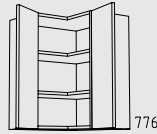

OSG 30 - 60 cm
Tiefe: 35 cm

OFT 60 - 120 cm
Tiefe: 35 cm

OM 50 + 60 cm
Tiefe: 35 cm

OFH 60 - 120 cm
Tiefe: 35 cm

OE 65 cm
Tiefe: 65 cm

OE 80 + 90 cm
Tiefe: 45 cm

OED 65 cm
Tiefe: 65 cm

Oberschränke Höhe: 91 cm