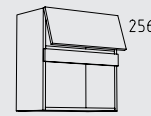

OM 50 + 60 cm
Tiefe: 35 cm