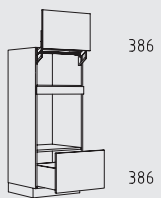

HGQS 60 cm

HGNS 60 cm

HGTT 60 cm

HGTZS 60 cm

HGQ 60 cm

HGN 60 cm

HGTZ 60 cm

HGZS 60 cm

HGTS 60 cm

HGZZ 60 cm

HGT 60 cm

HGZS 60 cm

HGZ 60 cm

HGHU 60 cm

HGTL 60 cm

HGZSL 60 cm

Typenübersicht

Hochschränke Höhe: 169 cm

169 cm

H 30 - 60 cm

HPF 30 - 60 cm

HB 45 - 60 cm

HT 45 - 60 cm

HVIZN 30 - 60 cm