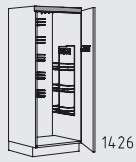

NHB 45 - 60 cm