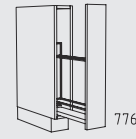

ULEVS 111 x 61 - 130 x 80 cm
Tiefe: 56 cm

Typenübersicht

Unterschranke Höhe: 78 cm

UL 15 cm
Tiefe: 56 cm

ULH 15 cm
Tiefe: 56 cm

UAA 15 cm
Tiefe: 56 cm

UAB 15 cm
Tiefe: 56 cm

UAH 15 cm
Tiefe: 56 cm