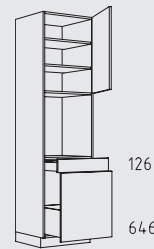

Typenübersicht

Hochschranke Grifflage vertikal Höhe: 221 cm

QHGNS 60 cm

Aufsatzschranke Grifflage vertikal Höhe: 39 cm / 56 cm