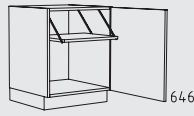

UAA 15 cm
Tiefe: 56 cm

UVA 30 cm
Tiefe: 56 cm

UAF 30 cm
Tiefe: 56 cm

ULH 30 cm
Tiefe: 56 cm

UL 30 - 60 cm
Tiefe: 35 / 46 / 56 cm

UL 80 - 120 cm
Tiefe: 35 / 46 / 56 cm

ULPF 30 - 60 cm
Tiefe: 16 cm

UFT 60 - 120 cm
Tiefe: 56 cm

U 30 - 60 cm
Tiefe: 35 / 46 / 56 cm

U 80 - 120 cm
Tiefe: 35 / 46 / 56 cm

UPF 30 - 60 cm
Tiefe: 16 cm

ULMS 50 + 60 cm
Tiefe: 56 cm

ULIS 45 - 60 cm
Tiefe: 56 cm

ULIZ 45 - 60 cm
Tiefe: 56 cm

UZST 60 cm
Tiefe: 56 cm