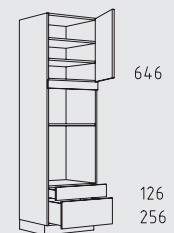

HGP 60 cm

HGTS 60 cm

HGZZ 60 cm

HGT 60 cm

HGZS 60 cm

HGZ 60 cm

HGHU 60 cm

HGTZL 60 cm

HGPL 60 cm

HGZSL 60 cm

HGZSL 60 cm

Typenübersicht

Hochschranke Höhe: 221 cm

H 30 - 60 cm

HPF 30 - 60 cm

HB 45 - 60 cm