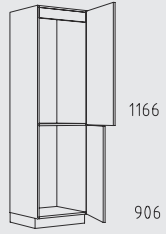

HGZ 60 cm

HGHU 60 cm

HGTZL 60 cm

HGPL 60 cm

HGTSL 60 cm

HGZZL 60 cm

Typenübersicht

Hochschränke Höhe: 208 cm

H 30 - 60 cm

HPF 30 - 60 cm

HB 45 - 60 cm

HBTL 60 cm

HT 45 - 60 cm

HTV 50 + 60 cm

HVIZN 30 - 60 cm

HVTSS 45 + 60 cm

HGGVD 60 cm

HV 30 cm

HVC 30 cm

HVSA 30 cm

HEVS 110 x 65 - 140 x 80 cm

HIGG 60 cm

HIGGK 60 cm

HIGV 60 cm

HIGO 60 cm

HIGTT 60 cm

HIGTZS 60 cm

HIGQ 60 cm

HIGN 60 cm

HIGTZ 60 cm

HIFTS 60 cm

HIFT 60 cm