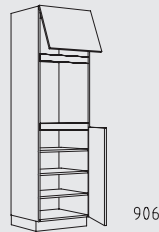

Typenübersicht

Hochschränke Grifflage horizontal Höhe: 208 cm

CHGW 60 cm