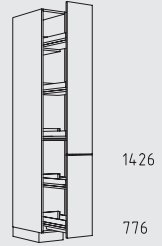

Typenübersicht

Hochschränke Grifflage vertikal Höhe: 221 cm

221 cm

QHVC 30 cm