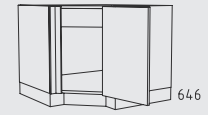

ULSP 80 - 120 cm
Tiefe: 56 cm

ULSAO 50 + 60 cm
Tiefe: 56 cm

USPZ 80 - 120 cm
Tiefe: 56 cm

SPLV 111 x 61 - 130 x 80 cm
Tiefe: 56 cm

SPLD 90 x 90 cm
Tiefe: 56 cm

ULEK 80 x 80 + 90 x 90 cm
Tiefe: 56 cm

ULEV 111 x 61 - 130 x 80 cm
Tiefe: 56 cm

ULEVS 111 x 61 - 130 x 80 cm
Tiefe: 56 cm

Typenübersicht

Unterschranke Höhe: 78 cm

UL 15 cm
Tiefe: 56 cm

ULH 15 cm
Tiefe: 56 cm

UAA 15 cm
Tiefe: 56 cm

UAB 15 cm
Tiefe: 56 cm

UAH 15 cm
Tiefe: 56 cm