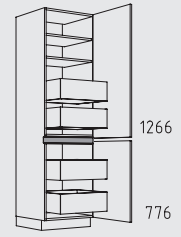

NHGT 60 cm

Typenübersicht

Hochschranke Höhe: 208 cm

NH 30 - 60 cm

NHPF 30 - 60 cm

NHTT 30 - 60 cm

NHTSS 30 - 60 cm

NHTTV 50 + 60 cm