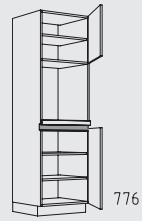

Typenübersicht

Hochschränke Höhe: 195 cm

195 cm

NHGV 60 cm