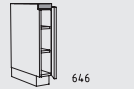

Unterschranke Höhe: 68 cm

646