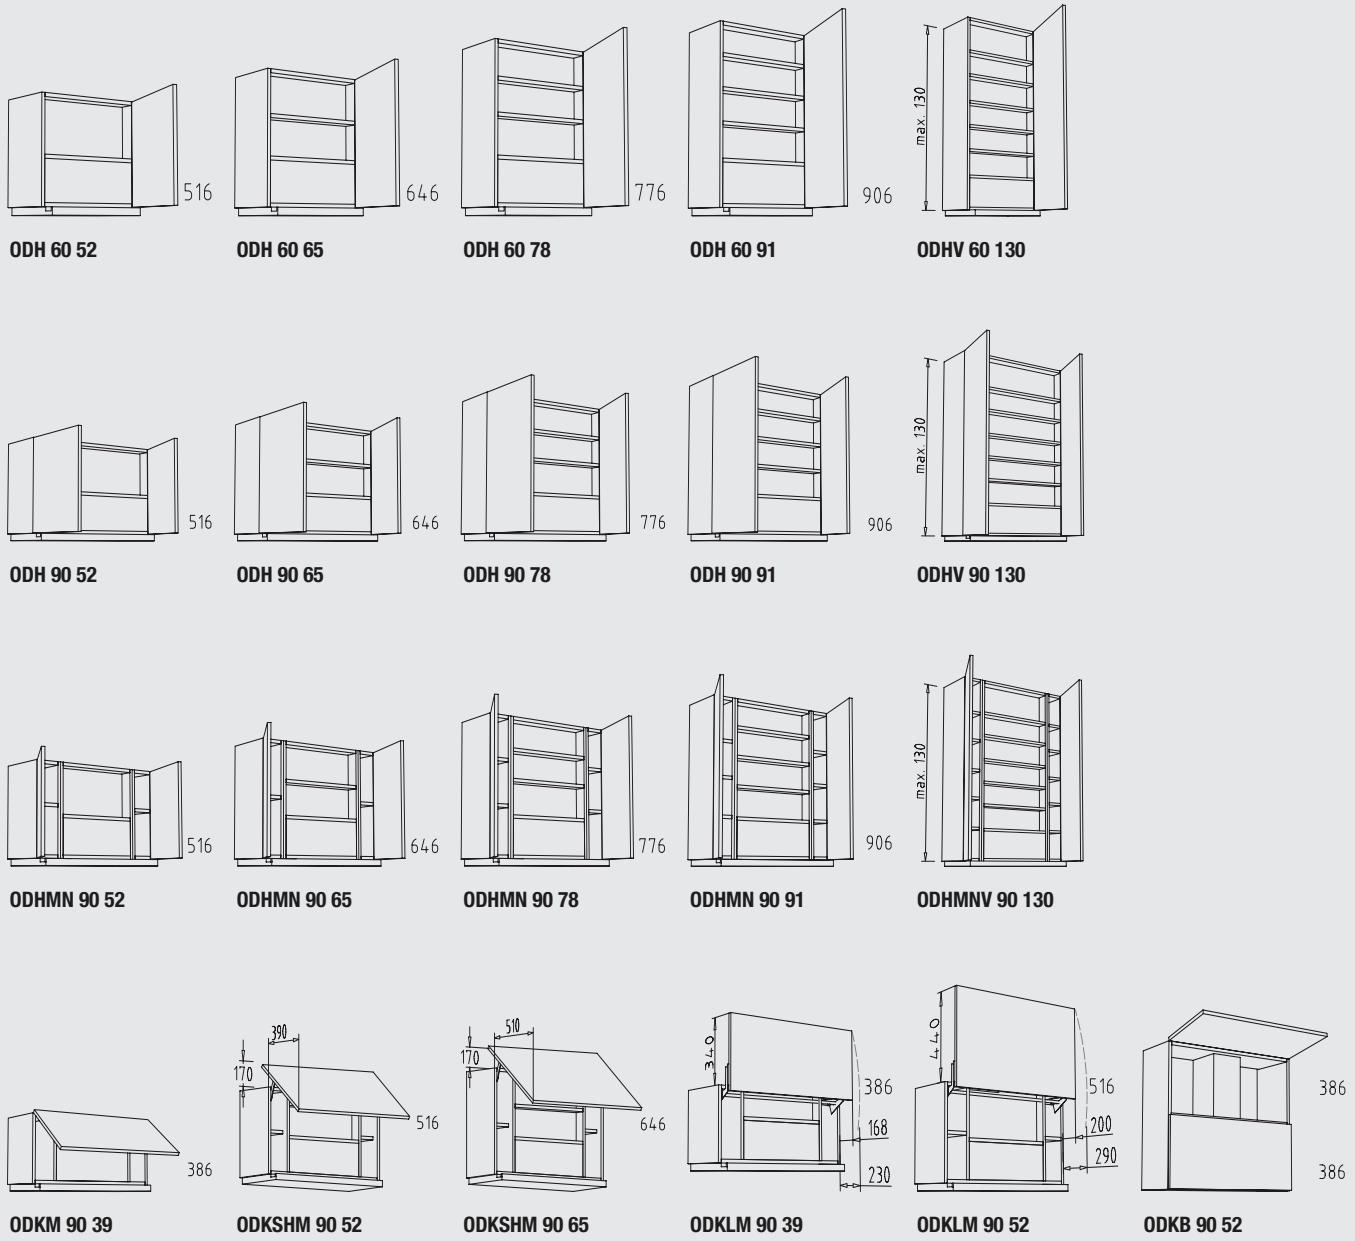

EOKL. 60 + 90 cm
Tiefe: 35 cm

EOJV 45 + 60 cm
Tiefe: 35 cm

EOJVK 60 + 90 cm
Tiefe: 37,2 / 48,2 cm

Etagenschränke Höhe: variabel von 120 - 130 cm

Dunstaubenschränke

Typenübersicht

Unterschränke mit Aufhängebeschlag Höhe: 37,5 cm