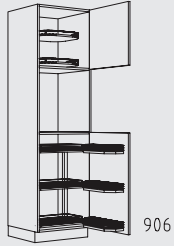

QHGGVD 60 cm