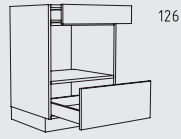

UHU 60 cm
Tiefe: 56 cm

78 cm

Typenübersicht

Unterschranke Höhe: 78 cm

UHUS 60 cm
Tiefe: 56 cm

UHUM 60 + 90 cm
Tiefe: 56 cm

UHMS 60 cm
Tiefe: 56 cm

UKT 60 - 120 cm
Tiefe: 56 / 71 cm