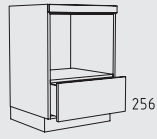

UHU 60 cm
Tiefe: 56 cm

78 cm

Typenübersicht

Unterschranke Höhe: 78 cm

UHUS 60 cm
Tiefe: 56 cm

UHUM 60 + 90 cm
Tiefe: 56 cm

UHMS 60 cm
Tiefe: 56 cm

UKT 60 - 120 cm
Tiefe: 56 / 71 cm