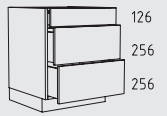

UZS 30 - 120 cm
Tiefe: 56 / 71 cm