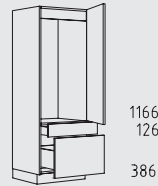

Typenübersicht

Hochschränke Höhe: 169 cm

169 cm

HIFTS 60 cm