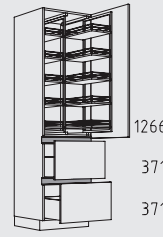

NHGT 60 cm

Typenübersicht

Hochschranke Höhe: 208 cm

NH 30 - 60 cm

NHPF 30 - 60 cm

NHTT 30 - 60 cm

NHTSS 30 - 60 cm

NHTTV 50 + 60 cm