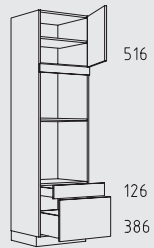

HGQS 60 cm

HGNS 60 cm

HGTT 60 cm

HGTZS 60 cm

HGQ 60 cm

HGN 60 cm

HGTZ 60 cm

HGZS 60 cm

HGP 60 cm

HGTS 60 cm

HGZZ 60 cm

HGT 60 cm

HGZS 60 cm

HGZ 60 cm

HGHU 60 cm

HGTZL 60 cm

HGPL 60 cm

HGZZL 60 cm

HGVSL 60 cm

Typenübersicht

Oberschränke Höhe: 39 cm

O 45 - 60 cm
Tiefe: 35 cm

O 90 - 120 cm
Tiefe: 35 cm

OAT 60 + 90 cm
Tiefe: 35 cm