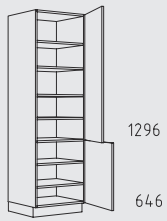

HGTSZ 60 cm

HGQ 60 cm

HGN 60 cm

HGTTZ 60 cm

HGZZS 60 cm

Typenübersicht

Hochschranke Höhe: 169 cm

HGTS 60 cm

HGZZ 60 cm

HGT 60 cm

HGZS 60 cm

HGZ 60 cm

HGHU 60 cm

HGTZL 60 cm

Typenübersicht

Hochschränke Höhe: 195 cm

H 30 - 60 cm

HPF 30 - 60 cm

HB 45 - 60 cm

HBTL 60 cm

HT 45 - 60 cm

HTV 50 + 60 cm

HVIZN 30 - 60 cm

HVTSS 45 + 60 cm