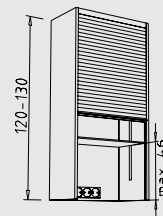

EOJVK 60 + 90 cm
Tiefe: 37,2 / 48,2 cm

Etagenschränke Höhe: variabel von 120 - 130 cm