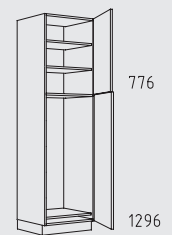

QHIDV 60 cm

QHIDO 60 cm

QHIDTT 60 cm

QHIDX 60 cm

QHIDTS 60 cm

QHIDT 60 cm

QHIET 60 cm

QHID 60 cm

QHICTZ 60 cm

QHICT 60 cm

QHIC 60 cm

QHIB 60 cm

QHIO 60 cm

QHIOE 60 cm

Typenübersicht

Hochschränke Grifflage vertikal Höhe: 208 cm