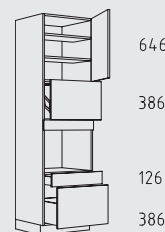

HGP 60 cm

HGTS 60 cm

HGZZ 60 cm

HGT 60 cm

HGZS 60 cm

HGZ 60 cm

HGHU 60 cm

HGTZL 60 cm

HGPL 60 cm

HGZSL 60 cm

HGZSL 60 cm

Typenübersicht

Hochschranke Höhe: 221 cm

H 30 - 60 cm

HPF 30 - 60 cm

HB 45 - 60 cm