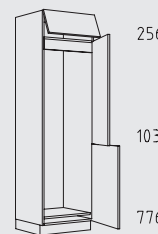

QHICTZ 60 cm

QHICT 60 cm

QHIC 60 cm

QHIB 60 cm

QHIO 60 cm

QHIOE 60 cm

Typenübersicht

Hochschränke Grifflage vertikal Höhe: 208 cm