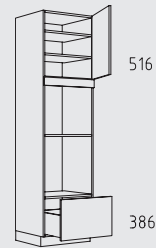

HGQS 60 cm

HGNS 60 cm

HGTT 60 cm

HGTZS 60 cm

HGQ 60 cm

HGN 60 cm

HGTZ 60 cm

HGZS 60 cm

HGP 60 cm

HGTS 60 cm

HGZZ 60 cm

HGT 60 cm

HGZS 60 cm

HGZ 60 cm

HGHU 60 cm

HGTZL 60 cm

HGPL 60 cm

HGZZL 60 cm

HGVSL 60 cm

Typenübersicht

Oberschränke Höhe: 39 cm

O 45 - 60 cm
Tiefe: 35 cm

O 90 - 120 cm
Tiefe: 35 cm

OAT 60 + 90 cm
Tiefe: 35 cm