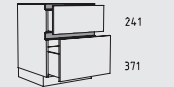

NULPF 30 - 60 cm
Tiefe: 16 cm

241

371