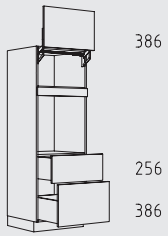

HGTSZ 60 cm

HGQ 60 cm

HGN 60 cm

HGTTZ 60 cm

HGZZS 60 cm

Typenübersicht

Hochschranke Höhe: 169 cm

HGTS 60 cm

HGZZ 60 cm

HGT 60 cm

HGZS 60 cm

HGZ 60 cm

HGHU 60 cm

HGTZL 60 cm

Typenübersicht

Hochschränke Höhe: 195 cm

H 30 - 60 cm

HPF 30 - 60 cm

HB 45 - 60 cm

HBTL 60 cm

HT 45 - 60 cm

HTV 50 + 60 cm

HVIZN 30 - 60 cm

HVTSS 45 + 60 cm

HGGVD 60 cm

HV 30 cm

HVC 30 cm

HVSA 30 cm

HEVS 110 x 65 - 140 x 80 cm

HIGG 60 cm

HIGV 60 cm

HIGO 60 cm