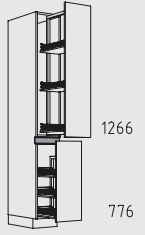

Typenübersicht

Hochschranke Höhe: 208 cm

NHV 30 cm

208 cm