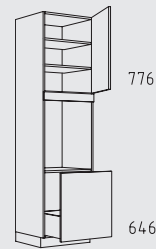

HGQS 60 cm

HGNS 60 cm

HGTT 60 cm

HGTZS 60 cm

HGQ 60 cm

HGN 60 cm

HGTZ 60 cm

HGZS 60 cm

HGP 60 cm

HGTS 60 cm

HGZZ 60 cm

HGT 60 cm

HGZS 60 cm

HGZ 60 cm

HGHU 60 cm

HGTZL 60 cm

HGPL 60 cm

HGZZL 60 cm

HGVSL 60 cm

Typenübersicht

Oberschränke Höhe: 39 cm

O 45 - 60 cm
Tiefe: 35 cm

O 90 - 120 cm
Tiefe: 35 cm

OAT 60 + 90 cm
Tiefe: 35 cm