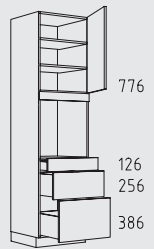

HIO 60 cm

HIA 60 cm

221 cm

Typenübersicht

Hochschranke Höhe: 221 cm

HIAK 60 cm

HKGZ 60 cm

HKHU 60 cm

HKF 60 cm

HGWS 60 cm

HGW 60 cm

HGVS 60 cm

HGOS 60 cm

HGTTS 60 cm

HGV 60 cm

HGO 60 cm

HGQS 60 cm

HGNS 60 cm

HGTT 60 cm

HGTZS 60 cm

HGQ 60 cm

HGN 60 cm

HGTZ 60 cm

HGZS 60 cm