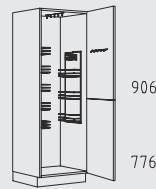

Typenübersicht

Hochschränke Höhe: 169 cm

169 cm

H 30 - 60 cm

HPF 30 - 60 cm

HB 45 - 60 cm

HT 45 - 60 cm

HVIZN 30 - 60 cm