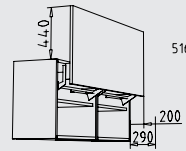

OAT 60 + 90 cm
Tiefe: 35 cm

OKSH 60 - 100 cm
Tiefe: 35 cm

OKSD 120 - 180 cm
Tiefe: 35 cm

OKL 60 - 120 cm
Tiefe: 35 cm

OKLD 120 - 180 cm
Tiefe: 35 cm

OFH 60 - 120 cm
Tiefe: 35 cm

Oberschränke Höhe: 65 cm

O 30 - 60 cm
Tiefe: 35 cm