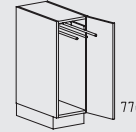

ULH 30 cm
Tiefe: 56 cm