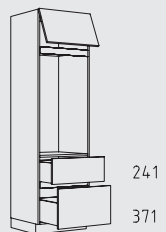

CHGV 60 cm

CHGY 60 cm

CHGO 60 cm

CHGTT 60 cm

CHGTZS 60 cm

CHGN 60 cm

CHGTZ 60 cm

CHGTS 60 cm

CHGT 60 cm

CHGTZL 60 cm

CHGTL 60 cm

Typenübersicht

Hochschränke Grifflage horizontal Höhe: 221 cm

221 cm

 1396 776 CH 30 - 60 cm Tiefe: 35 / 46 / 56 cm	 1396 371 371 CHTT 45 - 60 cm	 1396 371 371 CHTTV 50 + 60 cm	 1396 776 CHVIZ 30 - 60 cm	 1396 776 CHV 30 cm	 456 906 776 CHIGV 60 cm
 456 906 776 CHIGO 60 cm	 456 906 371 371 CHIGTT 60 cm	 586 906 646 CHIGQ 60 cm	 586 906 646 CHIGN 60 cm	 586 906 241 371 CHIGTZ 60 cm	 456 906 1266 371 CHIDT 60 cm
 906 1266 CHID 60 cm	 501 371 1266 CHKDL 60 cm	 906 CHKG 60 cm	 1166 CHKF 60 cm	 1266 CHKO 60 cm	 906 CHGW 60 cm
 776 CHGV 60 cm	 776 CHGY 60 cm	 776 CHGO 60 cm	 371 371 CHGTT 60 cm	 646 CHGQ 60 cm	 646 CHGN 60 cm
 241 371 CHGTZ 60 cm	 126 371 CHGTS 60 cm	 371 CHGT 60 cm	 126 CHGHU 60 cm	 386 241 371 CHGTZL 60 cm	 516 371 CHGTL 60 cm