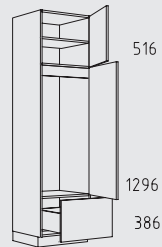

QHIFTZ 60 cm

QHIFTS 60 cm

QHIFT 60 cm

QHIDTZ 60 cm

QHIDTS 60 cm

QHIDT 60 cm

QHIET 60 cm

QHICTT 60 cm

QHICX 60 cm

Typenübersicht

Hochschranke Grifflage vertikal Höhe: 221 cm

QHICTS 60 cm

QHICT 60 cm

QHIB 60 cm

QHIO 60 cm

QHIA 60 cm