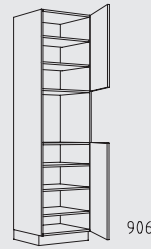

Typenübersicht

Hochschranke Grifflage vertikal Höhe: 221 cm

QHGW 60 cm

Aufsatzschranke Grifflage vertikal Höhe: 39 cm / 56 cm