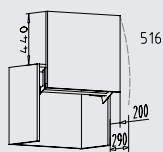

OED 65 cm
Tiefe: 65 cm

Oberschränke höhenvariabel: 91,1-130 cm

OV 30 - 90 cm
Tiefe: 35 cm

OMV 50 + 60 cm
Tiefe: 35 cm

Aufsatzschränke Höhe: 39 cm / 52 cm / 65 cm

EOKL. 60 - 120 cm
Tiefe: 35 cm

EOKL. 60 - 120 cm
Tiefe: 35 cm