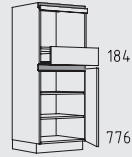

Aufsatzschränke Grifflage horizontal Höhe: 39 cm / 56 cm

CAOK 30 - 60 + 120 cm
Tiefe: 56 cm

CAOT 30 - 60 cm
Tiefe: 56 cm

Typenübersicht

40,5 cm
55 cm
68 cm

Unterschranke Höhe: 40,5 cm

371

NUT 30 - 120 cm
Tiefe: 56 / 71 cm

NHB 45 - 60 cm

NHVIZN 30 - 60 cm

NHVTS 45 + 60 cm

NHV 30 cm

NHEVS 110 x 65 - 140 x 80 cm

NHIGT 60 cm

NHIFZ 60 cm

NHID 60 cm