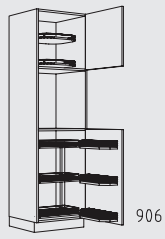

Typenübersicht

Hochschränke Griffanlage vertikal Höhe: 208 cm

QHGGVD 60 cm