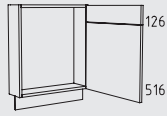

UAA 15 cm
Tiefe: 56 cm

UVA 30 cm
Tiefe: 56 cm

UAF 30 cm
Tiefe: 56 cm

ULH 30 cm
Tiefe: 56 cm

UL 30 - 60 cm
Tiefe: 35 / 46 / 56 cm

UL 80 - 120 cm
Tiefe: 35 / 46 / 56 cm

ULPF 30 - 60 cm
Tiefe: 16 cm

UFT 60 - 120 cm
Tiefe: 56 cm

U 30 - 60 cm
Tiefe: 35 / 46 / 56 cm

U 80 - 120 cm
Tiefe: 35 / 46 / 56 cm

UPF 30 - 60 cm
Tiefe: 16 cm

ULMS 50 + 60 cm
Tiefe: 56 cm

ULIS 45 - 60 cm
Tiefe: 56 cm

ULIZ 45 - 60 cm
Tiefe: 56 cm

UZST 60 cm
Tiefe: 56 cm