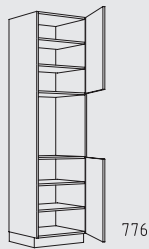

Typenübersicht

Hochschranke Grifflage vertikal Höhe: 221 cm

QHGV 60 cm

Aufsatzschranke Grifflage vertikal Höhe: 39 cm / 56 cm