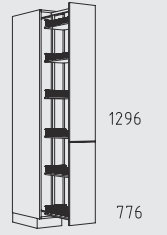

HGZ 60 cm

HGHU 60 cm

HGTZL 60 cm

HGPL 60 cm

HGTSL 60 cm

HGZZL 60 cm

Typenübersicht

Hochschränke Höhe: 208 cm

H 30 - 60 cm

HPF 30 - 60 cm

HB 45 - 60 cm

HBTL 60 cm

HT 45 - 60 cm

HTV 50 + 60 cm

HVIZN 30 - 60 cm

HVTSS 45 + 60 cm

HGGVD 60 cm

HV 30 cm

HVC 30 cm

HVSA 30 cm

HEVS 110 x 65 - 140 x 80 cm

HIGG 60 cm

HIGGK 60 cm

HIGV 60 cm