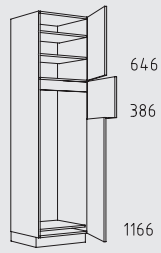

QHICX 60 cm

Typenübersicht

Hochschranke Grifflage vertikal Höhe: 221 cm

QHICTS 60 cm

QHICT 60 cm

QHIB 60 cm

QHIO 60 cm

QHIA 60 cm