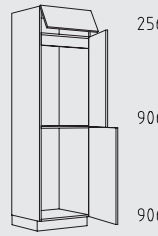

QHIGGK 60 cm