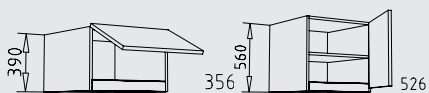

CHGT 60 cm

CHGTZL 60 cm

CHGTL 60 cm

Typenübersicht

Hochschränke Grifflage horizontal Höhe: 221 cm

221 cm

 1396 776 CH 30 - 60 cm Tiefe: 35 / 46 / 56 cm	 1396 371 371 CHTT 45 - 60 cm	 1396 371 371 CHTTV 50 + 60 cm	 1396 776 CHVIZ 30 - 60 cm	 1396 776 CHV 30 cm	 456 906 776 CHIGV 60 cm
 456 906 776 CHIGO 60 cm	 456 906 371 371 CHIGTT 60 cm	 586 906 646 CHIGQ 60 cm	 586 906 646 CHIGN 60 cm	 586 906 241 371 CHIGTZ 60 cm	 456 906 1266 371 CHIDT 60 cm
 906 1266 CHID 60 cm	 501 371 1266 CHKDL 60 cm	 906 CHKG 60 cm	 1166 CHKF 60 cm	 1266 CHKO 60 cm	 906 CHGW 60 cm
 776 CHGV 60 cm	 776 CHGY 60 cm	 776 CHGO 60 cm	 371 371 CHGTT 60 cm	 646 CHGQ 60 cm	 646 CHGN 60 cm
 241 371 CHGTZ 60 cm	 126 371 CHGTS 60 cm	 371 CHGT 60 cm	 126 CHGHU 60 cm	 386 241 371 CHGTZL 60 cm	 516 371 CHGTL 60 cm

Aufsatzschränke Grifflage horizontal Höhe: 39 cm / 56 cm

CAOK 30 - 60 + 120 cm
Tiefe: 56 cm

CAOT 30 - 60 cm
Tiefe: 56 cm

Typenübersicht

40,5 cm
55 cm
68 cm

Unterschranke Höhe: 40,5 cm

371

NUT 30 - 120 cm
Tiefe: 56 / 71 cm