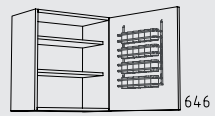

OSG 30 - 60 cm
Tiefe: 35 cm