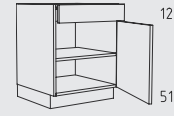

UAA 15 cm
Tiefe: 56 cm

UVA 30 cm
Tiefe: 56 cm

UAF 30 cm
Tiefe: 56 cm

ULH 30 cm
Tiefe: 56 cm

UL 30 - 60 cm
Tiefe: 35 / 46 / 56 cm

UL 80 - 120 cm
Tiefe: 35 / 46 / 56 cm

ULPF 30 - 60 cm
Tiefe: 16 cm

UFT 60 - 120 cm
Tiefe: 56 cm

U 30 - 60 cm
Tiefe: 35 / 46 / 56 cm

U 80 - 120 cm
Tiefe: 35 / 46 / 56 cm

UPF 30 - 60 cm
Tiefe: 16 cm

ULMS 50 + 60 cm
Tiefe: 56 cm

ULIS 45 - 60 cm
Tiefe: 56 cm

ULIZ 45 - 60 cm
Tiefe: 56 cm

UZST 60 cm
Tiefe: 56 cm