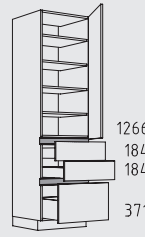

NHGT 60 cm

Typenübersicht

Hochschranke Höhe: 208 cm

NH 30 - 60 cm

NHPF 30 - 60 cm

NHTT 30 - 60 cm

NHTSS 30 - 60 cm

NHTTV 50 + 60 cm