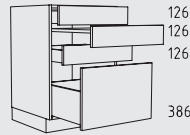

UO 30 - 60 cm
Tiefe: 35 / 46 / 56 cm

UO 80 - 120 cm
Tiefe: 35 / 46 / 56 cm

U 30 - 60 cm
Tiefe: 35 / 46 / 56 cm

U 80 - 120 cm
Tiefe: 35 / 46 / 56 cm

UPF 30 - 60 cm
Tiefe: 16 cm

ULMS 50 + 60 cm
Tiefe: 56 cm

UZST 60 cm
Tiefe: 56 cm