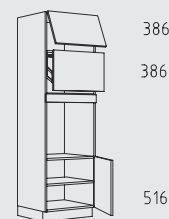

HGTSz 60 cm

HGQ 60 cm

HGN 60 cm

HGtz 60 cm

HGZS 60 cm

HGP 60 cm

HGTS 60 cm

HGT 60 cm

HGZ 60 cm

HGHU 60 cm

HGTZL 60 cm

HGPL 60 cm

HGTSL 60 cm

HGZZL 60 cm

Typenübersicht

Hochschränke Höhe: 208 cm