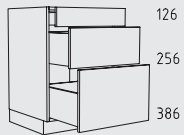

UTZS 30 - 120 cm
Tiefe: 56 / 71 cm