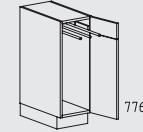

UOH 30 cm
Tiefe: 56 cm