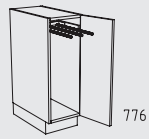

QUAH 15 cm
Tiefe: 56 cm

QUVA 30 cm
Tiefe: 56 cm

Typenübersicht

Unterschranke Höhe: 78 cm

QUAF 30 cm
Tiefe: 56 cm

QULVCA 30 cm
Tiefe: 56 cm

QULH 30 cm
Tiefe: 56 cm

QUL 30 - 60 cm
Tiefe: 35 / 46 / 56 cm