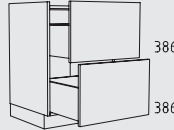

UKTT 60 - 120 cm
Tiefe: 56 / 71 cm