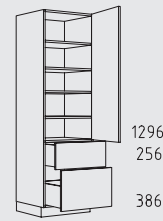

HGZZ 60 cm

HGT 60 cm

HGZS 60 cm

HGZ 60 cm

HGHU 60 cm

HGTZL 60 cm

Typenübersicht

Hochschränke Höhe: 195 cm

H 30 - 60 cm

HPF 30 - 60 cm

HB 45 - 60 cm

HBTL 60 cm

HT 45 - 60 cm

HTV 50 + 60 cm

HVIZN 30 - 60 cm

HVTSS 45 + 60 cm

HGGVD 60 cm

HV 30 cm

HVC 30 cm

HVSA 30 cm

HEVS 110 x 65 - 140 x 80 cm

HIGG 60 cm

HIGV 60 cm

HIGO 60 cm