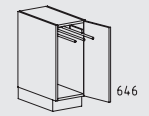

UKZZW 60 - 120 cm
Tiefe: 56 cm

ULSOW 50 - 120 cm
Tiefe: 56 cm

USAOW 50 - 120 cm
Tiefe: 56 cm

Typenübersicht

Unterschranke Höhe: 65 cm

65 cm

UL 15 cm
Tiefe: 56 cm

ULH 15 cm
Tiefe: 56 cm

UAA 15 cm
Tiefe: 56 cm

UVA 30 cm
Tiefe: 56 cm

UAF 30 cm
Tiefe: 56 cm

ULH 30 cm
Tiefe: 56 cm

UL 30 - 60 cm
Tiefe: 35 / 46 / 56 cm

UL 80 - 120 cm
Tiefe: 35 / 46 / 56 cm

ULPF 30 - 60 cm
Tiefe: 16 cm

UFT 60 - 120 cm
Tiefe: 56 cm