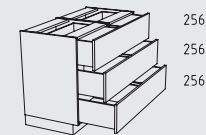

APKO 30 - 120 cm
Tiefe: 35 / 46 / 56 cm

UTS 30 - 120 cm
Tiefe: 56 / 71 cm

UZZS 30 - 120 cm
Tiefe: 56 / 71 cm

UTZS 30 - 120 cm
Tiefe: 56 / 71 cm

UZ 30 - 120 cm
Tiefe: 56 / 71 cm

UT 30 - 120 cm
Tiefe: 56 / 71 cm

UTIS 30 - 120 cm
Tiefe: 56 / 71 cm

UDTZS 120 - 180 cm
Tiefe: 56 cm

UDDZ 120 - 180 cm
Tiefe: 56 cm

UDT 120 - 180 cm
Tiefe: 56 cm

UDTIS 120 - 180 cm
Tiefe: 56 cm

ULIS 45 - 60 cm
Tiefe: 56 cm

ULAIS 45 - 60 cm
Tiefe: 56 cm