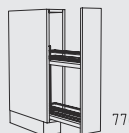

QULEVS 108 x 63 - 147 x 87 cm
Tiefe: 56 cm

QULEVB 108 x 63 - 147 x 87 cm
Tiefe: 56 cm

Unterschränke Höhe: 78 cm

QUL 15 cm
Tiefe: 56 cm

QULH 15 cm
Tiefe: 56 cm

QUAA 15 cm
Tiefe: 56 cm

QUAB 15 cm
Tiefe: 56 cm