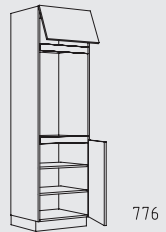

Typenübersicht

Hochschränke Grifflage horizontal Höhe: 208 cm

CHGV 60 cm