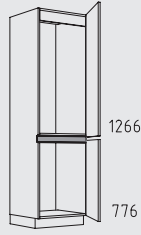

NHGT 60 cm

Typenübersicht

Hochschranke Höhe: 208 cm

NH 30 - 60 cm

NHPF 30 - 60 cm

NHTT 30 - 60 cm

NHTSS 30 - 60 cm

NHTTV 50 + 60 cm

NHVIZN 30 - 60 cm

NHV 30 cm

NHIGG 60 cm

NHIGT 60 cm

NHIFV 60 cm

NHIFO 60 cm

NHIFTT 60 cm

NHIFTSS 60 cm