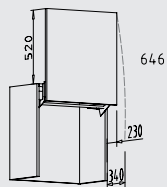

OED 65 cm
Tiefe: 65 cm

Oberschränke höhenvariabel: 91,1-130 cm

OV 30 - 90 cm
Tiefe: 35 cm

OMV 50 + 60 cm
Tiefe: 35 cm

Aufsatzschränke Höhe: 39 cm / 52 cm / 65 cm

EOKL. 60 - 120 cm
Tiefe: 35 cm

EOKL. 60 - 120 cm
Tiefe: 35 cm