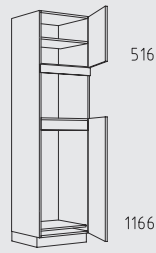

HIO 60 cm

HIA 60 cm

221 cm

Typenübersicht

Hochschranke Höhe: 221 cm

HIAK 60 cm

HKGZ 60 cm

HKHU 60 cm