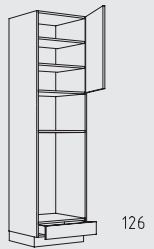

QHGTZ 60 cm

QHGP 60 cm

QHGTS 60 cm

QHGT 60 cm

QHGHU 60 cm

QHGVS� 60 cm

QHGPL 60 cm

QHGZL 60 cm

Aufsatzschranke Grifflage vertikal Höhe: 39 cm / 56 cm

QAOK 30 - 60 + 120 cm
Tiefe: 56 cm

QAOT 30 - 60 cm
Tiefe: 56 cm

Typenübersicht

130 cm
208 cm

Hochschränke Grifflage horizontal Höhe: 130 cm

 1296	 1296	 1296	 1296	 1296	 1296
CH 30 - 60 cm Tiefe: 35 / 46 / 56 cm	CHPF 45 - 60 cm	CHVIZ 30 + 60 cm	CHV 30 cm	CHEVB 108 x 63 - 147 x 87 cm Tiefe: 56 cm	CHEVS 108 x 63 - 147 x 87 cm Tiefe: 56 cm
 1021 241	 1296	 776	 776	 371 371	 126 241 371
CHIGZ 60 cm	CHID 60 cm	CHGV 60 cm	CHGO 60 cm	CHGTT 60 cm	CHGTZS 60 cm
 646	 646	 241 371	 126 371	 371	 241
CHGQ 60 cm	CHGN 60 cm	CHGTZ 60 cm	CHGTS 60 cm	CHGT 60 cm	CHGZ 60 cm
 126	 371				
CHGHU 60 cm	CHGTL 60 cm				