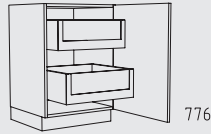

QULVIZ 30 - 60 cm
Tiefe: 56 cm