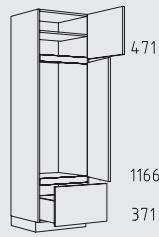

Aufsatzschranke Grifflage vertikal Höhe: 39 cm / 56 cm

QAOK 30 - 60 + 120 cm
Tiefe: 56 cm

QAOT 30 - 60 cm
Tiefe: 56 cm

Typenübersicht

130 cm
208 cm

Hochschränke Grifflage horizontal Höhe: 130 cm

 1296	 1296	 1296	 1296	 1296	 1296
CH 30 - 60 cm Tiefe: 35 / 46 / 56 cm	CHPF 45 - 60 cm	CHVIZ 30 + 60 cm	CHV 30 cm	CHEVB 108 x 63 - 147 x 87 cm Tiefe: 56 cm	CHEVS 108 x 63 - 147 x 87 cm Tiefe: 56 cm
 1021 241	 1296	 776	 776	 371 371	 126 241 371
CHIGZ 60 cm	CHID 60 cm	CHGV 60 cm	CHGO 60 cm	CHGTT 60 cm	CHGTZS 60 cm
 646	 646	 241 371	 126 371	 371	 241
CHGQ 60 cm	CHGN 60 cm	CHGTZ 60 cm	CHGTS 60 cm	CHGT 60 cm	CHGZ 60 cm
 126	 371				
CHGHU 60 cm	CHGTL 60 cm				

Hochschränke Grifflage horizontal Höhe: 208 cm

 1266 776	 1266 776	 1266 776	 1266 371 371	 1266 371 371	 1266 776
CH 30 - 60 cm Tiefe: 35 / 46 / 56 cm	CHO 60 cm	CHY 60 cm	CHTT 45 - 60 cm	CHTTV 50 + 60 cm	CHVIZ 30 - 60 cm
 1266 776	 326 906 776	 326 906 776	 326 906 371 371	 456 906 646	 456 906 646
CHV 30 cm	CHIGV 60 cm	CHIGOK 60 cm	CHIGTT 60 cm	CHIGQ 60 cm	CHIGN 60 cm

Typenübersicht

Hochschränke Grifflage horizontal Höhe: 208 cm

CHIGTZ 60 cm

CHIFT 60 cm

CHIDV 60 cm

CHIDY 60 cm

CHIDO 60 cm

CHIDTT 60 cm