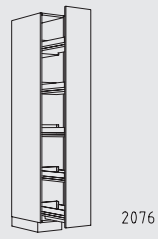

Typenübersicht

Hochschränke Griffanlage vertikal Höhe: 208 cm

QHGGVD 60 cm

QHV 30 cm

QHVS 30 cm

QHVC 30 cm

QHVCS 30 cm

QHTT 45 - 60 cm