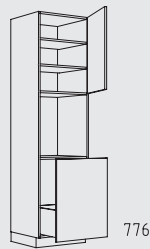

Typenübersicht

Hochschranke Grifflage vertikal Höhe: 221 cm

QHGO 60 cm

Aufsatzschranke Grifflage vertikal Höhe: 39 cm / 56 cm