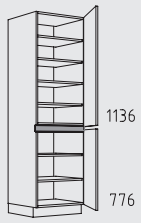

Typenübersicht

Hochschränke Höhe: 195 cm

195 cm

NH 30 - 60 cm