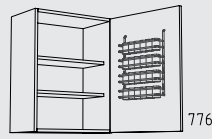

OKSD 120 - 180 cm
Tiefe: 35 cm

OE 65 cm
Tiefe: 65 cm

OE 80 + 90 cm
Tiefe: 45 cm

OED 65 cm
Tiefe: 65 cm

Typenübersicht

Oberschränke Höhe: 78 cm

O 30 - 60 cm
Tiefe: 35 cm

O 80 - 100 cm
Tiefe: 35 cm