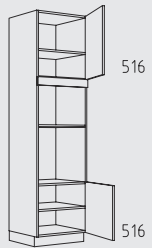

HGQS 60 cm

HGNS 60 cm

HGTT 60 cm

HGTZS 60 cm

HGQ 60 cm

HGN 60 cm

HGTZ 60 cm

HGZS 60 cm

HGP 60 cm

HGTS 60 cm

HGZZ 60 cm

HGT 60 cm

HGZS 60 cm

HGZ 60 cm

HGHU 60 cm

HGTZL 60 cm

HGPL 60 cm

HGZZL 60 cm

HGVSL 60 cm

Typenübersicht

Oberschränke Höhe: 39 cm

O 45 - 60 cm
Tiefe: 35 cm

O 90 - 120 cm
Tiefe: 35 cm

OAT 60 + 90 cm
Tiefe: 35 cm