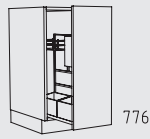

QUAH 15 cm
Tiefe: 56 cm

QUVA 30 cm
Tiefe: 56 cm

Typenübersicht

Unterschranke Höhe: 78 cm

QUAF 30 cm
Tiefe: 56 cm

QULVCA 30 cm
Tiefe: 56 cm

QULH 30 cm
Tiefe: 56 cm

QUL 30 - 60 cm
Tiefe: 35 / 46 / 56 cm