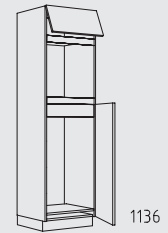

Typenübersicht

Hochschränke Grifflage horizontal Höhe: 208 cm

CHKF 60 cm