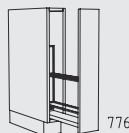

QULEVS 108 x 63 - 147 x 87 cm
Tiefe: 56 cm

QULEVB 108 x 63 - 147 x 87 cm
Tiefe: 56 cm

Unterschränke Höhe: 78 cm

QUL 15 cm
Tiefe: 56 cm

QULH 15 cm
Tiefe: 56 cm

QUAA 15 cm
Tiefe: 56 cm

QUAB 15 cm
Tiefe: 56 cm