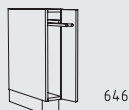

Unterschränke Höhe: 65 cm

QULH 15 cm
Tiefe: 56 cm