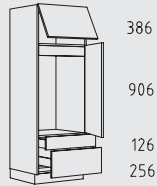

Typenübersicht

Hochschränke Höhe: 169 cm

169 cm

H 30 - 60 cm

HPF 30 - 60 cm

HB 45 - 60 cm

HT 45 - 60 cm

HVIZN 30 - 60 cm

HV 30 cm

HVC 30 cm

HIGG 60 cm

HIGV 60 cm

HIGO 60 cm

HIGTS 60 cm

HIGZZ 60 cm

HIGT 60 cm