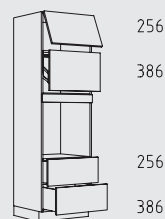

HGTSz 60 cm

HGQ 60 cm

HGN 60 cm

HGtz 60 cm

HGZS 60 cm

HGP 60 cm

HGTS 60 cm

HGT 60 cm

HGZ 60 cm

HGHU 60 cm

HGTZL 60 cm

HGPL 60 cm

HGTSL 60 cm

HGZZL 60 cm

Typenübersicht

Hochschränke Höhe: 208 cm