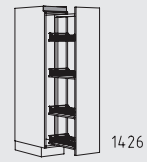

Typenübersicht

146 cm

Hochschranke Höhe: 146 cm

NHV 30 cm