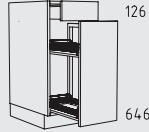

UVAS 30 cm
Tiefe: 56 cm