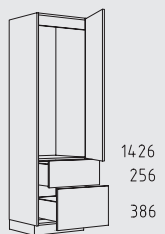

QHIDV 60 cm

QHIDO 60 cm

QHIDTT 60 cm

QHIDX 60 cm

QHIDTS 60 cm

QHIDT 60 cm

QHIET 60 cm

QHID 60 cm

QHICTZ 60 cm

QHICT 60 cm

QHIC 60 cm

QHIB 60 cm

QHIO 60 cm

QHIOE 60 cm

Typenübersicht

Hochschränke Grifflage vertikal Höhe: 208 cm