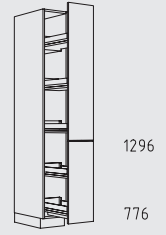

HGZ 60 cm

HGHU 60 cm

HGTZL 60 cm

HGPL 60 cm

HGTSL 60 cm

HGZZL 60 cm

Typenübersicht

Hochschränke Höhe: 208 cm

H 30 - 60 cm

HPF 30 - 60 cm

HB 45 - 60 cm

HBTL 60 cm

HT 45 - 60 cm

HTV 50 + 60 cm

HVIZN 30 - 60 cm

HVTSS 45 + 60 cm

HGGVD 60 cm

HV 30 cm

HVC 30 cm

HVSA 30 cm

HEVS 110 x 65 - 140 x 80 cm

HIGG 60 cm

HIGGK 60 cm

HIGV 60 cm