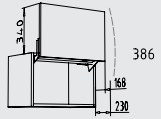

OKL 60 - 120 cm
Tiefe: 35 cm