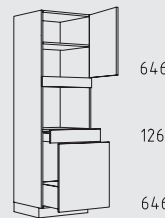

HIB 60 cm

HIO 60 cm

HIA 60 cm

HKGZ 60 cm

HKHU 60 cm

HKF 60 cm

HGWS 60 cm

HGW 60 cm

HGVS 60 cm

HGOS 60 cm

HGTTs 60 cm

HGV 60 cm

HGO 60 cm

HGQS 60 cm

HGNS 60 cm

HGTT 60 cm

HGTSz 60 cm

HGQ 60 cm

HGN 60 cm

HGtz 60 cm

HGZS 60 cm

HGP 60 cm

HGTS 60 cm

HGT 60 cm

HGZ 60 cm

HGHU 60 cm

HGTZL 60 cm

HGPL 60 cm

HGTSL 60 cm

HGZZL 60 cm

Typenübersicht

Hochschränke Höhe: 208 cm