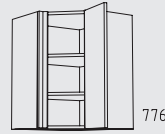

OSG 30 - 60 cm
Tiefe: 35 cm

OFT 60 - 120 cm
Tiefe: 35 cm

OM 50 + 60 cm
Tiefe: 35 cm

OFH 60 - 120 cm
Tiefe: 35 cm

OE 65 cm
Tiefe: 65 cm

OE 80 + 90 cm
Tiefe: 45 cm

OED 65 cm
Tiefe: 65 cm

Oberschränke Höhe: 91 cm