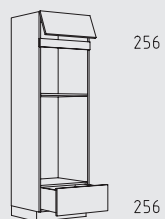

HGTSz 60 cm

HGQ 60 cm

HGN 60 cm

HGtz 60 cm

HGZS 60 cm

HGP 60 cm

HGTS 60 cm

HGT 60 cm

HGZ 60 cm

HGHU 60 cm

HGTZL 60 cm

HGPL 60 cm

HGTSL 60 cm

HGZZL 60 cm

Typenübersicht

Hochschränke Höhe: 208 cm