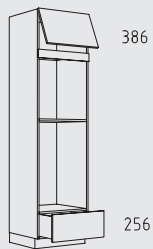

HGP 60 cm

HGTS 60 cm

HGZZ 60 cm

HGT 60 cm

HGZS 60 cm

HGZ 60 cm

HGHU 60 cm

HGTZL 60 cm

HGPL 60 cm

HGZZL 60 cm

HGVSL 60 cm

Typenübersicht

Oberschränke Höhe: 39 cm

O 45 - 60 cm
Tiefe: 35 cm

O 90 - 120 cm
Tiefe: 35 cm

OAT 60 + 90 cm
Tiefe: 35 cm