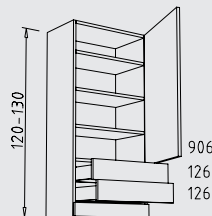

EOJV 45 + 60 cm
Tiefe: 35 cm