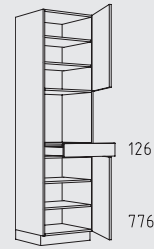

QHICX 60 cm

Typenübersicht

Hochschranke Grifflage vertikal Höhe: 221 cm

QHICTS 60 cm

QHICT 60 cm

QHIB 60 cm

QHIO 60 cm

QHIA 60 cm

QHIAK 60 cm

QHKHU 60 cm

QHKF 60 cm

QHGWS 60 cm

QHGW 60 cm

QHGVS 60 cm

QHGOS 60 cm

QHGTTS 60 cm