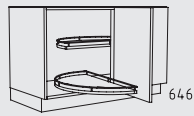

ULSP 80 - 120 cm
Tiefe: 56 cm

ULSAO 50 + 60 cm
Tiefe: 56 cm

USPZ 80 - 120 cm
Tiefe: 56 cm

SPLV 111 x 61 - 130 x 80 cm
Tiefe: 56 cm

SPLD 90 x 90 cm
Tiefe: 56 cm

ULEK 80 x 80 + 90 x 90 cm
Tiefe: 56 cm

ULEV 111 x 61 - 130 x 80 cm
Tiefe: 56 cm

ULEVS 111 x 61 - 130 x 80 cm
Tiefe: 56 cm

Typenübersicht

Unterschranke Höhe: 78 cm

UL 15 cm
Tiefe: 56 cm

ULH 15 cm
Tiefe: 56 cm

UAA 15 cm
Tiefe: 56 cm

UAB 15 cm
Tiefe: 56 cm

UAH 15 cm
Tiefe: 56 cm