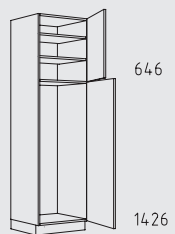

QHIDV 60 cm

QHIDO 60 cm

QHIDTT 60 cm

QHIDX 60 cm

QHIDTS 60 cm

QHIDT 60 cm

QHIET 60 cm

QHID 60 cm

QHICTZ 60 cm

QHICT 60 cm

QHIC 60 cm

QHIB 60 cm

QHIO 60 cm

QHIOE 60 cm

Typenübersicht

Hochschränke Grifflage vertikal Höhe: 208 cm