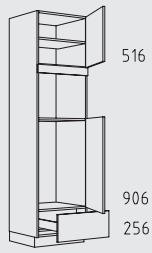

HIO 60 cm

HIA 60 cm

221 cm

Typenübersicht

Hochschranke Höhe: 221 cm

HIAK 60 cm

HKGZ 60 cm

HKHU 60 cm