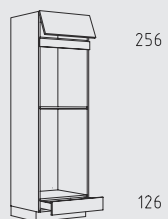

HGTSz 60 cm

HGQ 60 cm

HGN 60 cm

HGtz 60 cm

HGZS 60 cm

HGP 60 cm

HGTS 60 cm

HGT 60 cm

HGZ 60 cm

HGHU 60 cm

HGTZL 60 cm

HGPL 60 cm

HGTSL 60 cm

HGZZL 60 cm

Typenübersicht

Hochschränke Höhe: 208 cm