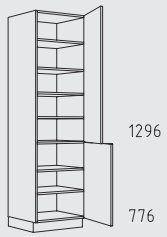

HGZ 60 cm

HGHU 60 cm

HGTZL 60 cm

HGPL 60 cm

HGTSL 60 cm

HGZZL 60 cm

Typenübersicht

Hochschränke Höhe: 208 cm

H 30 - 60 cm

HPF 30 - 60 cm

HB 45 - 60 cm

HBTL 60 cm

HT 45 - 60 cm

HTV 50 + 60 cm

HVIZN 30 - 60 cm

HVTSS 45 + 60 cm