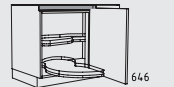

NULSP 45 - 60 cm
Tiefe: 56 cm

NULEVB 111 x 61 - 130 x 80 cm
Tiefe: 56 cm

646

NULEVS 111 x 61 - 130 x 80 cm
Tiefe: 56 cm