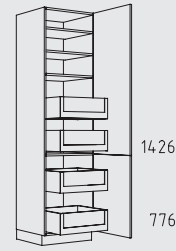

					
QHIA 60 cm	QHIAE 60 cm	QHIAK 60 cm	QHKHU 60 cm	QHKG 60 cm	QHKF 60 cm
					
QHKFL 60 cm	QHKD 60 cm	QHKDL 60 cm	QHGWS 60 cm	QHGW 60 cm	QHGY 60 cm
					
QHGVS 60 cm	QHGOS 60 cm	QHGTS 60 cm	QHGV 60 cm	QHGO 60 cm	QHGT 60 cm
					
QHGQS 60 cm	QHGNS 60 cm	QHGX 60 cm	QHGQ 60 cm	QHGN 60 cm	QHGTZ 60 cm
					
QHGTSS 60 cm	QHGPP 60 cm	QHGTS 60 cm	QHGT 60 cm	QHGHU 60 cm	QHGTZL 60 cm
					
QHGPL 60 cm	QHGTSL 60 cm				

Typenübersicht

Hochschränke Grifflage vertikal Höhe: 221 cm

221 cm

QH 30 - 60 cm
Tiefe: 35 / 46 / 56 cm

QHPF 30 - 60 cm

QHB 60 cm

QHBTl 60 cm

QHVIZ 30 - 60 cm