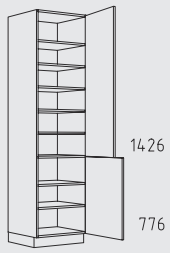

HGPL 60 cm

HGZSL 60 cm

HGZSL 60 cm

Typenübersicht

Hochschranke Höhe: 221 cm

H 30 - 60 cm

HPF 30 - 60 cm

HB 45 - 60 cm

HBTL 60 cm

HT 45 - 60 cm

HTV 50 + 60 cm

HVIZN 30 - 60 cm

HVTSS 45 + 60 cm

HGGVD 60 cm

HV 30 cm

HVC 30 cm