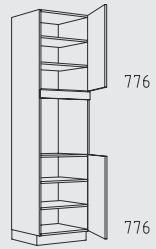

HIO 60 cm

HIA 60 cm

221 cm

Typenübersicht

Hochschranke Höhe: 221 cm

HIAK 60 cm

HKGZ 60 cm

HKHU 60 cm

HKF 60 cm

HGWS 60 cm

HGW 60 cm

HGVS 60 cm

HGOS 60 cm

HGTTS 60 cm

HGV 60 cm

HGO 60 cm

HGQS 60 cm

HGNS 60 cm

HGTT 60 cm

HGTZS 60 cm

HGQ 60 cm

HGN 60 cm

HGTZ 60 cm

HGZS 60 cm