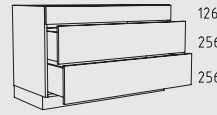

UKZS 60 + 90 + 120 cm
Tiefe: 56 / 71 cm

UKT 60 + 90 + 120 cm
Tiefe: 56 / 71 cm

UKTS 60 + 90 + 120 cm
Tiefe: 56 / 71 cm

UAA 30 cm
Tiefe: 56 cm

ULPB 45 cm
Tiefe: 56 cm

ULSA 45 - 60 cm
Tiefe: 56 cm

ULSP 45 - 60 cm
Tiefe: 56 cm

ULSP 80 - 120 cm
Tiefe: 56 cm

ULSAO 50 + 60 cm
Tiefe: 56 cm

USPZ 80 - 120 cm
Tiefe: 56 cm

SPLV 111 x 61 - 130 x 80 cm
Tiefe: 56 cm

SPLD 90 x 90 cm
Tiefe: 56 cm

ULEK 80 x 80 + 90 x 90 cm
Tiefe: 56 cm

ULEV 111 x 61 - 130 x 80 cm
Tiefe: 56 cm

ULEVS 111 x 61 - 130 x 80 cm
Tiefe: 56 cm

Typenübersicht

Unterschranke Höhe: 78 cm

UL 15 cm
Tiefe: 56 cm

ULH 15 cm
Tiefe: 56 cm

UAA 15 cm
Tiefe: 56 cm

UAB 15 cm
Tiefe: 56 cm

UAH 15 cm
Tiefe: 56 cm