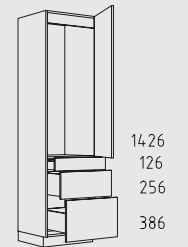

QHIFTZ 60 cm

QHIFTS 60 cm

QHIFT 60 cm

QHIDTZ 60 cm

QHIDTS 60 cm

QHIDT 60 cm

QHIET 60 cm

QHICTT 60 cm

QHICX 60 cm

Typenübersicht

Hochschranke Grifflage vertikal Höhe: 221 cm

QHICTS 60 cm

QHICT 60 cm

QHIB 60 cm

QHIO 60 cm

QHIA 60 cm