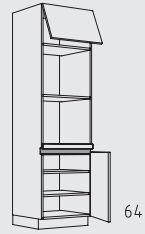

Typenübersicht

Hochschranke Höhe: 208 cm

NHGQ 60 cm

208 cm