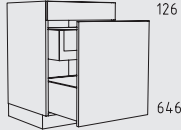

UKIZ 60 cm
Tiefe: 56 cm