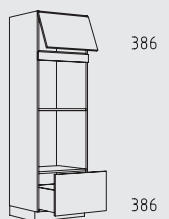

HGTSz 60 cm

HGQ 60 cm

HGN 60 cm

HGtz 60 cm

HGZS 60 cm

HGP 60 cm

HGTS 60 cm

HGT 60 cm

HGZ 60 cm

HGHU 60 cm

HGTZL 60 cm

HGPL 60 cm

HGTSL 60 cm

HGZZL 60 cm

Typenübersicht

Hochschränke Höhe: 208 cm