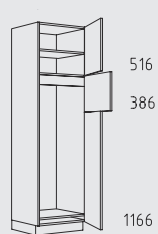

QHIDV 60 cm

QHIDO 60 cm

QHIDTT 60 cm

QHIDX 60 cm

QHIDTS 60 cm

QHIDT 60 cm

QHIET 60 cm

QHID 60 cm

QHICTZ 60 cm

QHICT 60 cm

QHIC 60 cm

QHIB 60 cm

QHIO 60 cm

QHIOE 60 cm

Typenübersicht

Hochschränke Grifflage vertikal Höhe: 208 cm