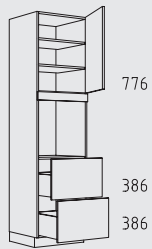

HIO 60 cm

HIA 60 cm

221 cm

Typenübersicht

Hochschranke Höhe: 221 cm

HIAK 60 cm

HKGZ 60 cm

HKHU 60 cm

HKF 60 cm

HGWS 60 cm

HGW 60 cm

HGVS 60 cm

HGOS 60 cm

HGTTS 60 cm

HGV 60 cm

HGO 60 cm

HGQS 60 cm

HGNS 60 cm

HGTT 60 cm

HGTZS 60 cm

HGQ 60 cm

HGN 60 cm

HGTZ 60 cm

HGZS 60 cm