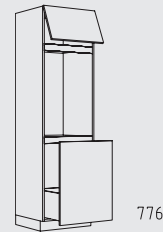

Typenübersicht

Hochschränke Grifflage horizontal Höhe: 208 cm

CHGO 60 cm