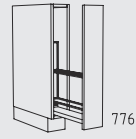

ULEVS 111 x 61 - 130 x 80 cm
Tiefe: 56 cm

Typenübersicht

Unterschranke Höhe: 78 cm

UL 15 cm
Tiefe: 56 cm

ULH 15 cm
Tiefe: 56 cm

UAA 15 cm
Tiefe: 56 cm

UAB 15 cm
Tiefe: 56 cm

UAH 15 cm
Tiefe: 56 cm