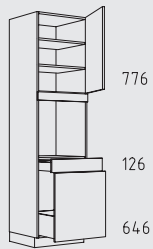

HIO 60 cm

HIA 60 cm

221 cm

Typenübersicht

Hochschranke Höhe: 221 cm

HIAK 60 cm

HKGZ 60 cm

HKHU 60 cm

HKF 60 cm

HGWS 60 cm

HGW 60 cm

HGVS 60 cm

HGOS 60 cm

HGTTS 60 cm

HGV 60 cm

HGO 60 cm

HGQS 60 cm

HGNS 60 cm

HGTT 60 cm

HGTZS 60 cm

HGQ 60 cm

HGN 60 cm

HGTZ 60 cm

HGZS 60 cm