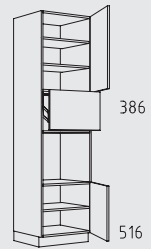

QHGTZ 60 cm

QHGP 60 cm

QHGTS 60 cm

QHGT 60 cm

QHGHU 60 cm

QHGVS� 60 cm

QHGPL 60 cm

QHGZL 60 cm

Aufsatzschranke Grifflage vertikal Höhe: 39 cm / 56 cm

QAOK 30 - 60 + 120 cm
Tiefe: 56 cm

QAOT 30 - 60 cm
Tiefe: 56 cm

Typenübersicht

130 cm
208 cm

Hochschränke Grifflage horizontal Höhe: 130 cm

 1296	 1296	 1296	 1296	 1296	 1296
CH 30 - 60 cm Tiefe: 35 / 46 / 56 cm	CHPF 45 - 60 cm	CHVIZ 30 + 60 cm	CHV 30 cm	CHEVB 108 x 63 - 147 x 87 cm Tiefe: 56 cm	CHEVS 108 x 63 - 147 x 87 cm Tiefe: 56 cm
 1021 241	 1296	 776	 776	 371 371	 126 241 371
CHIGZ 60 cm	CHID 60 cm	CHGV 60 cm	CHGO 60 cm	CHGTT 60 cm	CHGTZS 60 cm
 646	 646	 241 371	 126 371	 371	 241
CHGQ 60 cm	CHGN 60 cm	CHGTZ 60 cm	CHGTS 60 cm	CHGT 60 cm	CHGZ 60 cm
 126	 371				
CHGHU 60 cm	CHGTL 60 cm				