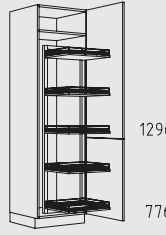

HGZ 60 cm

HGHU 60 cm

HGTZL 60 cm

HGPL 60 cm

HGTSL 60 cm

HGZZL 60 cm

Typenübersicht

Hochschränke Höhe: 208 cm

H 30 - 60 cm

HPF 30 - 60 cm

HB 45 - 60 cm

HBTL 60 cm

HT 45 - 60 cm

HTV 50 + 60 cm

HVIZN 30 - 60 cm

HVTSS 45 + 60 cm

HGGVD 60 cm

HV 30 cm

HVC 30 cm

HVSA 30 cm

HEVS 110 x 65 - 140 x 80 cm

HIGG 60 cm

HIGGK 60 cm

HIGV 60 cm