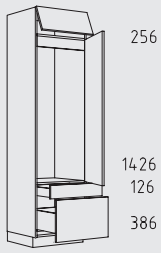

QHIFTZ 60 cm

QHIFTS 60 cm

QHIFT 60 cm

QHIDTZ 60 cm

QHIDTS 60 cm

QHIDT 60 cm

QHIET 60 cm

QHICTT 60 cm

QHICX 60 cm

Typenübersicht

Hochschranke Grifflage vertikal Höhe: 221 cm

QHICTS 60 cm

QHICT 60 cm

QHIB 60 cm

QHIO 60 cm

QHIA 60 cm