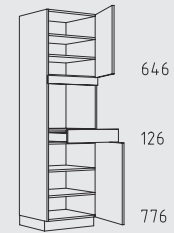

HICZS 60 cm

HICZ 60 cm

HIC 60 cm

HIB 60 cm

208 cm

Typenübersicht

Hochschranke Höhe: 208 cm

HIO 60 cm

HIA 60 cm

HIAK 60 cm

HKGZ 60 cm

HKHU 60 cm

HKG 60 cm

HKF 60 cm

HKD 60 cm

HKFL 60 cm

HKDL 60 cm

HGW 60 cm

HGVS 60 cm

HGOS 60 cm

HGTT 60 cm

HGV 60 cm

HGO 60 cm

HGQS 60 cm

HGNS 60 cm

HGTT 60 cm

HGTS 60 cm

HGQ 60 cm

HGN 60 cm

HGTT 60 cm

HGTS 60 cm

HGZS 60 cm