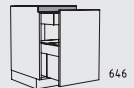

NUTZ 30 - 120 cm
Tiefe: 56 / 71 cm

646