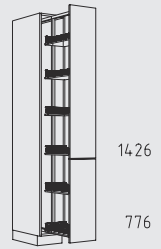

HGPL 60 cm

HGZSL 60 cm

HGZSL 60 cm

Typenübersicht

Hochschranke Höhe: 221 cm

H 30 - 60 cm

HPF 30 - 60 cm

HB 45 - 60 cm

HBTL 60 cm

HT 45 - 60 cm

HTV 50 + 60 cm

HVIZN 30 - 60 cm

HVTSS 45 + 60 cm

HGGVD 60 cm

HV 30 cm

HVC 30 cm

HVSA 30 cm

HEVS 110 x 65 - 140 x 80 cm

HIGG 60 cm

HIGGK 60 cm

HIGD 60 cm

HIGV 60 cm

HIGO 60 cm

HIGTT 60 cm