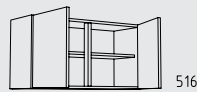

HGPL 60 cm

HGZZL 60 cm

HGVSL 60 cm

Typenübersicht

Oberschränke Höhe: 39 cm

O 45 - 60 cm
Tiefe: 35 cm

O 90 - 120 cm
Tiefe: 35 cm

OAT 60 + 90 cm
Tiefe: 35 cm

OK 45 - 120 cm
Tiefe: 35 cm

OKD 120 - 180 cm
Tiefe: 35 cm

OUK 45, 60, 90 + 120 cm
Tiefe: 35 cm

OKL 60 - 120 cm
Tiefe: 35 cm

OKLD 120 - 180 cm
Tiefe: 35 cm

Oberschränke Höhe: 52 cm

O 30 - 60 cm
Tiefe: 35 cm

O 80 - 100 cm
Tiefe: 35 cm