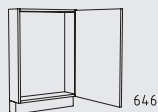

QULPF 45 - 60 cm
Tiefe: 16 cm