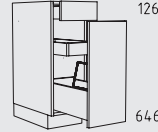

UASF 30 cm
Tiefe: 56 cm