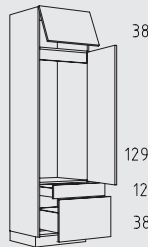

QHIFTZ 60 cm

QHIFTS 60 cm

QHIFT 60 cm

QHIDTZ 60 cm

QHIDTS 60 cm

QHIDT 60 cm

QHIET 60 cm

QHICTT 60 cm

QHICX 60 cm

Typenübersicht

Hochschranke Grifflage vertikal Höhe: 221 cm

QHICTS 60 cm

QHICT 60 cm

QHIB 60 cm

QHIO 60 cm

QHIA 60 cm