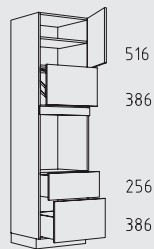

HGP 60 cm

HGTS 60 cm

HGZZ 60 cm

HGT 60 cm

HGZS 60 cm

HGZ 60 cm

HGHU 60 cm

HGTZL 60 cm

HGPL 60 cm

HGZZL 60 cm

HGVSL 60 cm

Typenübersicht

Oberschränke Höhe: 39 cm

O 45 - 60 cm
Tiefe: 35 cm

O 90 - 120 cm
Tiefe: 35 cm

OAT 60 + 90 cm
Tiefe: 35 cm