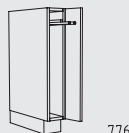

QULEVS 108 x 63 - 147 x 87 cm
Tiefe: 56 cm

QULEVB 108 x 63 - 147 x 87 cm
Tiefe: 56 cm

Unterschränke Höhe: 78 cm

QUL 15 cm
Tiefe: 56 cm

QULH 15 cm
Tiefe: 56 cm

QUAA 15 cm
Tiefe: 56 cm

QUAB 15 cm
Tiefe: 56 cm