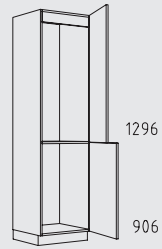

Typenübersicht

Hochschränke Grifflage vertikal Höhe: 221 cm

221 cm

QHIGG 60 cm