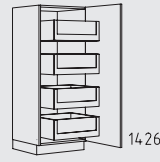

ULKD 90 x 90 cm
Tiefe: 56 cm

UOKD 90 x 90 cm
Tiefe: 56 cm

ULEKB 90 x 90 cm
Tiefe: 56 cm

ULEBV 111 x 61 - 130 x 80 cm
Tiefe: 56 cm

UEBV 111 x 61 - 130 x 80 cm
Tiefe: 56 cm

ULEV 111 x 61 - 130 x 80 cm
Tiefe: 56 cm

UEV 111 x 61 - 130 x 80 cm
Tiefe: 56 cm

ULEVS 111 x 61 - 130 x 80 cm
Tiefe: 56 cm

UEVS 111 x 61 - 130 x 80 cm
Tiefe: 56 cm

Typenübersicht

Hochschranke Höhe: 143 cm

H 30 - 60 cm

HPF 30 - 60 cm

HB 45 - 60 cm

HVIZN 30 - 60 cm

HVTS 45 + 60 cm

HGGVD 60 cm

HV 30 cm

HVSA 30 cm

HEVS 110 x 65 - 140 x 80 cm

HIGTS 60 cm

HIGZZ 60 cm