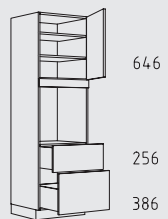

HIB 60 cm

HIO 60 cm

HIA 60 cm

HKGZ 60 cm

HKHU 60 cm

HKF 60 cm

HGWS 60 cm

HGW 60 cm

HGVS 60 cm

HGOS 60 cm

HGTTs 60 cm

HGV 60 cm

HGO 60 cm

HGQS 60 cm

HGNS 60 cm

HGTT 60 cm

HGTSz 60 cm

HGQ 60 cm

HGN 60 cm

HGtz 60 cm

HGZS 60 cm

HGP 60 cm

HGTS 60 cm

HGT 60 cm

HGZ 60 cm

HGHU 60 cm

HGTZL 60 cm

HGPL 60 cm

HGTSL 60 cm

HGZZL 60 cm

Typenübersicht

Hochschränke Höhe: 208 cm