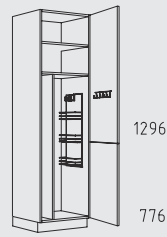

HGZ 60 cm

HGHU 60 cm

HGTZL 60 cm

HGPL 60 cm

HGTSL 60 cm

HGZZL 60 cm

Typenübersicht

Hochschränke Höhe: 208 cm

H 30 - 60 cm

HPF 30 - 60 cm

HB 45 - 60 cm

HBTL 60 cm

HT 45 - 60 cm

HTV 50 + 60 cm

HVIZN 30 - 60 cm

HVTSS 45 + 60 cm