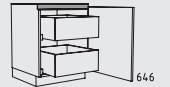

NUAF 30 cm
Tiefe: 56 cm

646