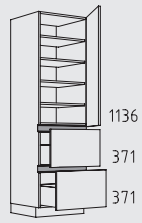

NHTT 30 - 60 cm