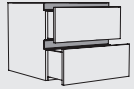

NULW 30 - 60 cm
Tiefe: 56 cm

241

241

NUKZSW 60 - 120 cm
Tiefe: 56 cm