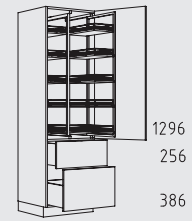

HGZZ 60 cm

HGT 60 cm

HGZS 60 cm

HGZ 60 cm

HGHU 60 cm

HGTZL 60 cm

Typenübersicht

Hochschränke Höhe: 195 cm

H 30 - 60 cm

HPF 30 - 60 cm

HB 45 - 60 cm

HBTL 60 cm

HT 45 - 60 cm

HTV 50 + 60 cm

HVIZN 30 - 60 cm

HVTSS 45 + 60 cm

HGGVD 60 cm

HV 30 cm

HVC 30 cm

HVSA 30 cm

HEVS 110 x 65 - 140 x 80 cm

HIGG 60 cm

HIGV 60 cm

HIGO 60 cm