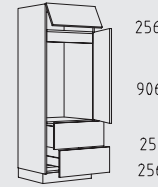

Typenübersicht

Hochschränke Höhe: 169 cm

169 cm

H 30 - 60 cm

HPF 30 - 60 cm

HB 45 - 60 cm

HT 45 - 60 cm

HVIZN 30 - 60 cm

HV 30 cm

HVC 30 cm

HIGG 60 cm

HIGV 60 cm

HIGO 60 cm

HIGTS 60 cm

HIGZZ 60 cm

HIGT 60 cm