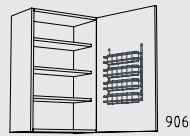

OSG 30 - 60 cm
Tiefe: 35 cm