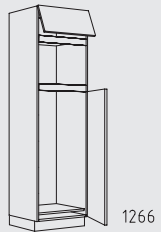

Typenübersicht

Hochschränke Grifflage horizontal Höhe: 208 cm

CHKO 60 cm