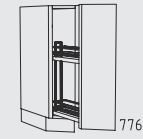

ULEVS 111 x 61 - 130 x 80 cm
Tiefe: 56 cm

Typenübersicht

Unterschranke Höhe: 78 cm

UL 15 cm
Tiefe: 56 cm

ULH 15 cm
Tiefe: 56 cm

UAA 15 cm
Tiefe: 56 cm

UAB 15 cm
Tiefe: 56 cm

UAH 15 cm
Tiefe: 56 cm