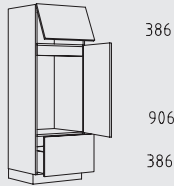

Typenübersicht

Hochschränke Höhe: 169 cm

169 cm

H 30 - 60 cm

HPF 30 - 60 cm

HB 45 - 60 cm

HT 45 - 60 cm

HVIZN 30 - 60 cm

HV 30 cm

HVC 30 cm

HIGG 60 cm

HIGV 60 cm

HIGO 60 cm

HIGTS 60 cm

HIGZZ 60 cm

HIGT 60 cm