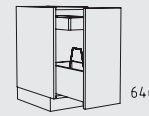

UAF 30 cm
Tiefe: 56 cm