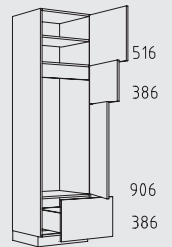

QHIFTZ 60 cm

QHIFTS 60 cm

QHIFT 60 cm

QHIDTZ 60 cm

QHIDTS 60 cm

QHIDT 60 cm

QHIET 60 cm

QHICTT 60 cm

QHICX 60 cm

Typenübersicht

Hochschranke Grifflage vertikal Höhe: 221 cm

QHICTS 60 cm

QHICT 60 cm

QHIB 60 cm

QHIO 60 cm

QHIA 60 cm