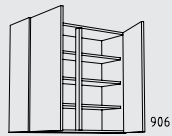

O 80 - 100 cm
Tiefe: 35 cm