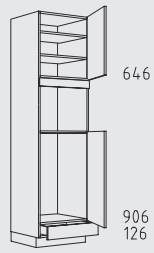

HIO 60 cm

HIA 60 cm

221 cm

Typenübersicht

Hochschranke Höhe: 221 cm

HIAK 60 cm

HKGZ 60 cm

HKHU 60 cm