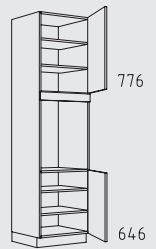

HGQS 60 cm

HGNS 60 cm

HGTT 60 cm

HGTZS 60 cm

HGQ 60 cm

HGN 60 cm

HGTZ 60 cm

HGZS 60 cm

HGP 60 cm

HGTS 60 cm

HGZZ 60 cm

HGT 60 cm

HGZS 60 cm

HGZ 60 cm

HGHU 60 cm

HGTZL 60 cm

HGPL 60 cm

HGZZL 60 cm

HGVSL 60 cm

Typenübersicht

Oberschränke Höhe: 39 cm

O 45 - 60 cm
Tiefe: 35 cm

O 90 - 120 cm
Tiefe: 35 cm

OAT 60 + 90 cm
Tiefe: 35 cm