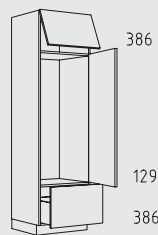

QHIDV 60 cm

QHIDO 60 cm

QHIDTT 60 cm

QHIDX 60 cm

QHIDTS 60 cm

QHIDT 60 cm

QHIET 60 cm

QHID 60 cm

QHICTZ 60 cm

QHICT 60 cm

QHIC 60 cm

QHIB 60 cm

QHIO 60 cm

QHIOE 60 cm

Typenübersicht

Hochschränke Grifflage vertikal Höhe: 208 cm