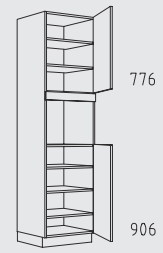

Typenübersicht

Hochschranke Höhe: 221 cm

HGW 60 cm