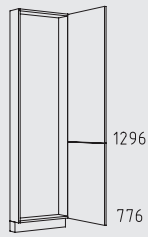

HGZ 60 cm

HGHU 60 cm

HGTZL 60 cm

HGPL 60 cm

HGTSL 60 cm

HGZZL 60 cm

Typenübersicht

Hochschränke Höhe: 208 cm

H 30 - 60 cm

HPF 30 - 60 cm

HB 45 - 60 cm

HBTL 60 cm

HT 45 - 60 cm

HTV 50 + 60 cm

HVIZN 30 - 60 cm

HVTSS 45 + 60 cm