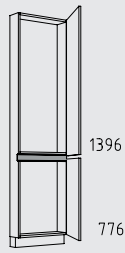

NHPF 30 - 60 cm