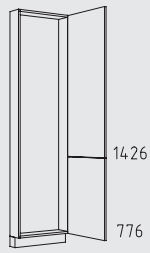

HGPL 60 cm

HGZSL 60 cm

HGZSL 60 cm

Typenübersicht

Hochschranke Höhe: 221 cm

H 30 - 60 cm

HPF 30 - 60 cm

HB 45 - 60 cm

HBTL 60 cm

HT 45 - 60 cm

HTV 50 + 60 cm

HVIZN 30 - 60 cm

HVTSS 45 + 60 cm

HGGVD 60 cm

HV 30 cm

HVC 30 cm