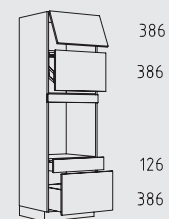

HGZ 60 cm

HGHU 60 cm

HGTZL 60 cm

HGPL 60 cm

HGTSL 60 cm

HGZZL 60 cm

Typenübersicht

Hochschränke Höhe: 208 cm

H 30 - 60 cm

HPF 30 - 60 cm

HB 45 - 60 cm

HBTL 60 cm

HT 45 - 60 cm

HTV 50 + 60 cm

HVIZN 30 - 60 cm

HVTSS 45 + 60 cm