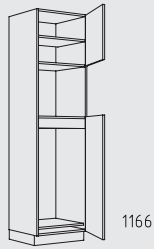

Typenübersicht

Hochschranke Grifflage vertikal Höhe: 221 cm

QHKF 60 cm

Aufsatzschranke Grifflage vertikal Höhe: 39 cm / 56 cm