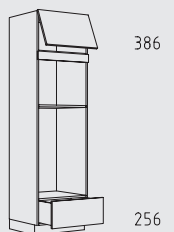

HGNS 60 cm

HGTT 60 cm

HGTS 60 cm

HGQ 60 cm

HGN 60 cm

HGTT 60 cm

HGTS 60 cm

HGZS 60 cm

HGP 60 cm

HGTS 60 cm

HGZZ 60 cm

HGT 60 cm

HGZS 60 cm

HGZ 60 cm

HGHU 60 cm

HGTZL 60 cm

HGPL 60 cm

HGZSL 60 cm

HGZSL 60 cm

Typenübersicht

Hochschranke Höhe: 221 cm

H 30 - 60 cm

HPF 30 - 60 cm

HB 45 - 60 cm