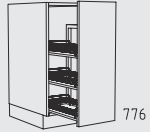

UVA 30 cm
Tiefe: 56 cm