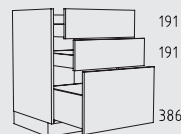

UAIS 45 - 60 cm
Tiefe: 56 cm

ULIZ 45 - 60 cm
Tiefe: 56 cm

ULAIZ 45 - 60 cm
Tiefe: 56 cm

UAIZ 45 - 60 cm
Tiefe: 56 cm

UTE 30 - 120 cm
Tiefe: 56 / 71 cm

UKTE 60 - 120 cm
Tiefe: 56 / 71 cm

USPTE 60 - 120 cm
Tiefe: 56 cm

UHU 60 cm
Tiefe: 56 cm

78 cm

Typenübersicht

Unterschranke Höhe: 78 cm

UHUS 60 cm
Tiefe: 56 cm

UHUM 60 + 90 cm
Tiefe: 56 cm

UHMS 60 cm
Tiefe: 56 cm

UKT 60 - 120 cm
Tiefe: 56 / 71 cm