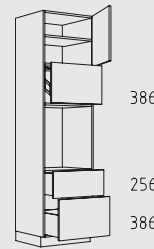

QHGTZ 60 cm

QHGP 60 cm

QHGTS 60 cm

QHGT 60 cm

QHGHU 60 cm

QHGVS� 60 cm

QHGPL 60 cm

QHGZL 60 cm

Aufsatzschranke Grifflage vertikal Höhe: 39 cm / 56 cm

QAOK 30 - 60 + 120 cm
Tiefe: 56 cm

QAOT 30 - 60 cm
Tiefe: 56 cm

Typenübersicht

130 cm
208 cm

Hochschränke Grifflage horizontal Höhe: 130 cm

 1296	 1296	 1296	 1296	 1296	 1296
CH 30 - 60 cm Tiefe: 35 / 46 / 56 cm	CHPF 45 - 60 cm	CHVIZ 30 + 60 cm	CHV 30 cm	CHEVB 108 x 63 - 147 x 87 cm Tiefe: 56 cm	CHEVS 108 x 63 - 147 x 87 cm Tiefe: 56 cm
 1021 241	 1296	 776	 776	 371 371	 126 241 371
CHIGZ 60 cm	CHID 60 cm	CHGV 60 cm	CHGO 60 cm	CHGTT 60 cm	CHGTZS 60 cm
 646	 646	 241 371	 126 371	 371	 241
CHGQ 60 cm	CHGN 60 cm	CHGTZ 60 cm	CHGTS 60 cm	CHGT 60 cm	CHGZ 60 cm
 126	 371				
CHGHU 60 cm	CHGTL 60 cm				