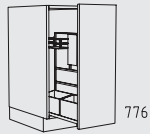

ULVCA 30 cm
Tiefe: 56 cm