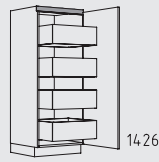

NHVIZN 30 - 60 cm