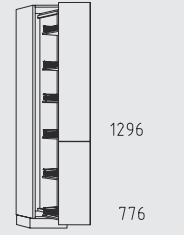

Typenübersicht

Hochschränke Höhe: 208 cm

HVSA 30 cm

208 cm