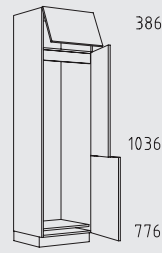

QHICX 60 cm

Typenübersicht

Hochschranke Grifflage vertikal Höhe: 221 cm

QHICTS 60 cm

QHICT 60 cm

QHIB 60 cm

QHIO 60 cm

QHIA 60 cm