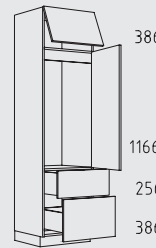

HGPL 60 cm

HGZSL 60 cm

HGZSL 60 cm

Typenübersicht

Hochschranke Höhe: 221 cm

H 30 - 60 cm

HPF 30 - 60 cm

HB 45 - 60 cm

HBTL 60 cm

HT 45 - 60 cm

HTV 50 + 60 cm

HVIZN 30 - 60 cm

HVTSS 45 + 60 cm

HGGVD 60 cm

HV 30 cm

HVC 30 cm

HVSA 30 cm

HEVS 110 x 65 - 140 x 80 cm

HIGG 60 cm

HIGGK 60 cm

HIGD 60 cm

HIGV 60 cm

HIGO 60 cm

HIGTT 60 cm

HIGQ 60 cm

HIGN 60 cm

HIFTZS 60 cm

HIFTZ 60 cm

HIFTS 60 cm

HIFT 60 cm

HIDTZ 60 cm

HIDTS 60 cm