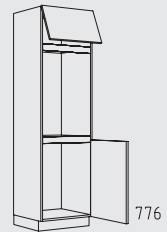

Typenübersicht

Hochschränke Grifflage horizontal Höhe: 208 cm

CHGY 60 cm