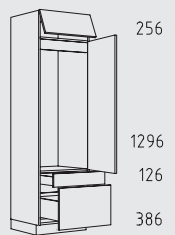

QHIDV 60 cm

QHIDO 60 cm

QHIDTT 60 cm

QHIDX 60 cm

QHIDTS 60 cm

QHIDT 60 cm

QHIET 60 cm

QHID 60 cm

QHICTZ 60 cm

QHICT 60 cm

QHIC 60 cm

QHIB 60 cm

QHIO 60 cm

QHIOE 60 cm

Typenübersicht

Hochschränke Grifflage vertikal Höhe: 208 cm