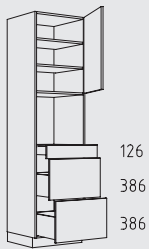

QHICX 60 cm

Typenübersicht

Hochschranke Grifflage vertikal Höhe: 221 cm

QHICTS 60 cm

QHICT 60 cm

QHIB 60 cm

QHIO 60 cm

QHIA 60 cm

QHIAK 60 cm

QHKHU 60 cm

QHKF 60 cm

QHGWS 60 cm

QHGW 60 cm

QHGVS 60 cm

QHGOS 60 cm

QHGTTS 60 cm