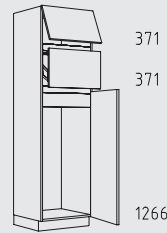

Typenübersicht

Hochschränke Grifflage horizontal Höhe: 208 cm

CHKDL 60 cm