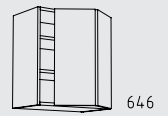

OFT 60 - 120 cm
Tiefe: 35 cm