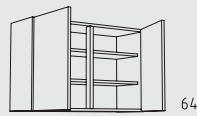

OAT 60 + 90 cm
Tiefe: 35 cm

OKSH 60 - 100 cm
Tiefe: 35 cm

OKSD 120 - 180 cm
Tiefe: 35 cm

OKL 60 - 120 cm
Tiefe: 35 cm

OKLD 120 - 180 cm
Tiefe: 35 cm

OFH 60 - 120 cm
Tiefe: 35 cm

Oberschränke Höhe: 65 cm

O 30 - 60 cm
Tiefe: 35 cm