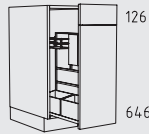

UOVCA 30 cm
Tiefe: 56 cm