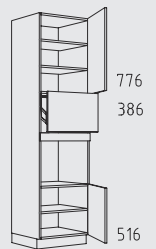

HGP 60 cm

HGTS 60 cm

HGZZ 60 cm

HGT 60 cm

HGZS 60 cm

HGZ 60 cm

HGHU 60 cm

HGTZL 60 cm

HGPL 60 cm

HGZZL 60 cm

HGVSL 60 cm

Typenübersicht

Oberschränke Höhe: 39 cm

O 45 - 60 cm
Tiefe: 35 cm

O 90 - 120 cm
Tiefe: 35 cm

OAT 60 + 90 cm
Tiefe: 35 cm