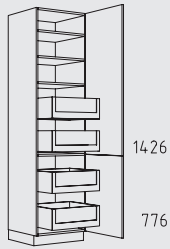

HGP 60 cm

HGTS 60 cm

HGZZ 60 cm

HGT 60 cm

HGZS 60 cm

HGZ 60 cm

HGHU 60 cm

HGTZL 60 cm

HGPL 60 cm

HGZSL 60 cm

HGZSL 60 cm

Typenübersicht

Hochschranke Höhe: 221 cm

H 30 - 60 cm

HPF 30 - 60 cm

HB 45 - 60 cm

HBTL 60 cm

HT 45 - 60 cm

HTV 50 + 60 cm

HVIZN 30 - 60 cm

HVTSS 45 + 60 cm

HGGVD 60 cm

HV 30 cm

HVC 30 cm