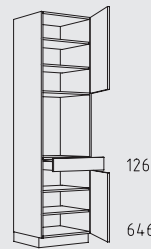

Typenübersicht

Hochschranke Grifflage vertikal Höhe: 221 cm

QHGQS 60 cm

Aufsatzschranke Grifflage vertikal Höhe: 39 cm / 56 cm