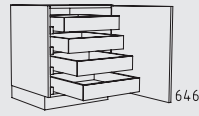

UAA 15 cm
Tiefe: 56 cm

UVA 30 cm
Tiefe: 56 cm

UAF 30 cm
Tiefe: 56 cm

ULH 30 cm
Tiefe: 56 cm

UL 30 - 60 cm
Tiefe: 35 / 46 / 56 cm

UL 80 - 120 cm
Tiefe: 35 / 46 / 56 cm

ULPF 30 - 60 cm
Tiefe: 16 cm

UFT 60 - 120 cm
Tiefe: 56 cm

U 30 - 60 cm
Tiefe: 35 / 46 / 56 cm

U 80 - 120 cm
Tiefe: 35 / 46 / 56 cm

UPF 30 - 60 cm
Tiefe: 16 cm

ULMS 50 + 60 cm
Tiefe: 56 cm

ULIS 45 - 60 cm
Tiefe: 56 cm

ULIZ 45 - 60 cm
Tiefe: 56 cm

UZST 60 cm
Tiefe: 56 cm