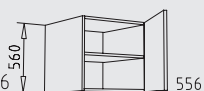

Aufsatzschranke Grifflage vertikal Höhe: 39 cm / 56 cm

QAOK 30 - 60 + 120 cm
Tiefe: 56 cm

QAOT 30 - 60 cm
Tiefe: 56 cm

Typenübersicht

130 cm
208 cm

Hochschränke Grifflage horizontal Höhe: 130 cm

 1296	 1296	 1296	 1296	 1296	 1296
CH 30 - 60 cm Tiefe: 35 / 46 / 56 cm	CHPF 45 - 60 cm	CHVIZ 30 + 60 cm	CHV 30 cm	CHEVB 108 x 63 - 147 x 87 cm Tiefe: 56 cm	CHEVS 108 x 63 - 147 x 87 cm Tiefe: 56 cm
 1021 241	 1296	 776	 776	 371 371	 126 241 371
CHIGZ 60 cm	CHID 60 cm	CHGV 60 cm	CHGO 60 cm	CHGTT 60 cm	CHGTZS 60 cm
 646	 646	 241 371	 126 371	 371	 241
CHGQ 60 cm	CHGN 60 cm	CHGTZ 60 cm	CHGTS 60 cm	CHGT 60 cm	CHGZ 60 cm
 126	 371				
CHGHU 60 cm	CHGTL 60 cm				