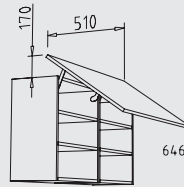

OKSD 120 - 180 cm
profundidad: 35 cm

OE 65 cm
profundidad: 65 cm

OE 80 + 90 cm
profundidad: 45 cm

OED 65 cm
profundidad: 65 cm

Resumen de tipos

Muebles de colgar altura: 78 cm

O 30 - 60 cm
profundidad: 35 cm