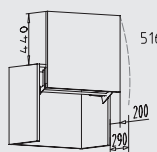

OMV 50 + 60 cm
profundidad: 35 cm

Meuble atillo altura: 39 cm / 52 cm / 65 cm

EOKL. 60 - 120 cm
profundidad: 35 cm

EOKL. 60 - 120 cm
profundidad: 35 cm

EOKL. 60 + 90 cm
profundidad: 35 cm

Muebles sobre encimeras altura: variable de 120 - 130 cm