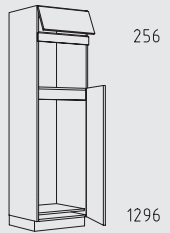

Resumen de tipos

Muebles columna altura: 208 cm

HKD 60 cm