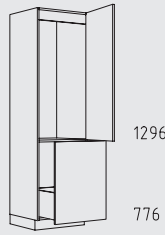

HGTSL 60 cm

HGZZL 60 cm

Resumen de tipos

Muebles columna altura: 208 cm

H 30 - 60 cm

HPF 30 - 60 cm

HB 45 - 60 cm

HBTL 60 cm

HIGN 60 cm

HIGTZ 60 cm

HIFTS 60 cm

HIFT 60 cm

HIDV 60 cm

HIDO 60 cm

HIDTT 60 cm

HIDTZS 60 cm

208 cm

Resumen de tipos

Muebles columna altura: 208 cm

HIO 60 cm

HIA 60 cm

HIAK 60 cm

HKGZ 60 cm

HKHU 60 cm