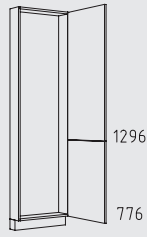

HGTL 60 cm

HGZSL 60 cm

Resumen de tipos

Muebles columna altura: 169 cm

169 cm

H 30 - 60 cm

HPF 30 - 60 cm

HB 45 - 60 cm

HGZS 60 cm

HGP 60 cm

HGTS 60 cm

HGT 60 cm

HGZ 60 cm

HGHU 60 cm

HGTZL 60 cm

HGPL 60 cm

HGTSL 60 cm

HGZZL 60 cm

Resumen de tipos

Muebles columna altura: 208 cm

H 30 - 60 cm

HPF 30 - 60 cm

HB 45 - 60 cm

HBTL 60 cm