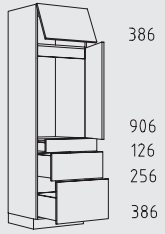

HGTL 60 cm

HGZSL 60 cm

Resumen de tipos

Muebles columna altura: 169 cm

169 cm

H 30 - 60 cm

HPF 30 - 60 cm

HB 45 - 60 cm

HGTSL 60 cm

HGZZL 60 cm

Resumen de tipos

Muebles columna altura: 208 cm

H 30 - 60 cm

HPF 30 - 60 cm

HB 45 - 60 cm

HBTL 60 cm

HEVS 110 x 65 - 140 x 80 cm

HIGG 60 cm

HIGGK 60 cm

HIGV 60 cm

HIGO 60 cm

HIGTT 60 cm

HIGTZS 60 cm

HIGQ 60 cm

HIGN 60 cm

HIGTZ 60 cm

HIFTS 60 cm

HIFT 60 cm

HIDV 60 cm

HIDO 60 cm

HIDTT 60 cm

HIDTZS 60 cm