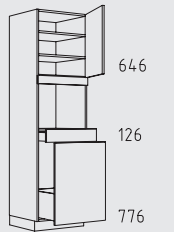

HGTL 60 cm

HGZSL 60 cm

Resumen de tipos

Muebles columna altura: 169 cm

169 cm

H 30 - 60 cm

HPF 30 - 60 cm

HB 45 - 60 cm

208 cm

Resumen de tipos

Muebles columna altura: 208 cm

HIO 60 cm

HIA 60 cm

HIAK 60 cm

HKGZ 60 cm

HKHU 60 cm

HKG 60 cm

HKF 60 cm

HKD 60 cm

HKFL 60 cm

HKDL 60 cm

HGW 60 cm

HGVS 60 cm

HGOS 60 cm

HGTT 60 cm

HGV 60 cm

HGO 60 cm

HGQS 60 cm

HGNS 60 cm

HGTT 60 cm

HGTS 60 cm

HGO 60 cm