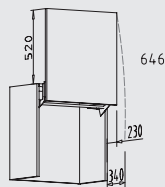

OMV 50 + 60 cm
profundidad: 35 cm

Meuble atillo altura: 39 cm / 52 cm / 65 cm

EOKL. 60 - 120 cm
profundidad: 35 cm

EOKL. 60 - 120 cm
profundidad: 35 cm

EOKL. 60 + 90 cm
profundidad: 35 cm

Muebles sobre encimeras altura: variable de 120 - 130 cm