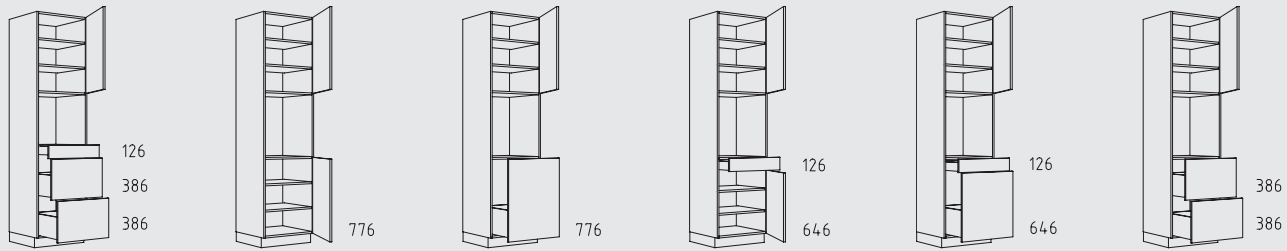

QHICX 60 cm

Resumen de tipos

Muebles columna posición tirador vertical altura: 221 cm

QHICTS 60 cm **QHICT 60 cm** **QHIB 60 cm** **QHIO 60 cm** **QHIA 60 cm** **QHIAK 60 cm**

QHKHU 60 cm **QHKF 60 cm** **QHGWS 60 cm** **QHGW 60 cm** **QHGV 60 cm** **QHGOS 60 cm**

QHGTTS 60 cm **QHGV 60 cm** **QHGO 60 cm** **QHGQS 60 cm** **QHGNS 60 cm** **QHGTT 60 cm**

QHGX 60 cm **QHGQ 60 cm** **QHGN 60 cm** **QHGTZ 60 cm** **QHGP 60 cm** **QHGTS 60 cm**

QHGT 60 cm **QHGHU 60 cm** **QHGVS 60 cm** **QHGPL 60 cm** **QHGZL 60 cm**