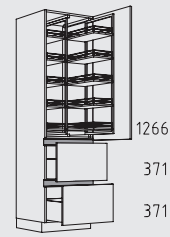

NHGT 60 cm

Resumen de tipos

Muebles columna altura: 208 cm

NH 30 - 60 cm

NHPF 30 - 60 cm

NHTT 30 - 60 cm

NHTSS 30 - 60 cm

NHTTV 50 + 60 cm