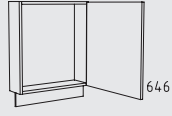

USAOW 50 - 120 cm
profundidad: 56 cm

Resumen de tipos

Mueble bajos altura: 65 cm

65 cm

UL 15 cm
profundidad: 56 cm

ULH 15 cm
profundidad: 56 cm

UAA 15 cm
profundidad: 56 cm

UVA 30 cm
profundidad: 56 cm

UAF 30 cm
profundidad: 56 cm

ULH 30 cm
profundidad: 56 cm

UL 30 - 60 cm
profundidad: 35 / 46 / 56 cm

UL 80 - 120 cm
profundidad: 35 / 46 / 56 cm

ULPF 30 - 60 cm
profundidad: 16 cm

UFT 60 - 120 cm
profundidad: 56 cm