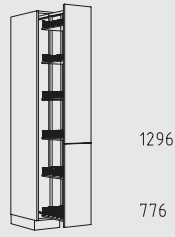

Resumen de tipos

Muebles columna posición tirador vertical altura: 208 cm

QHGGVD 60 cm

QHV 30 cm

QHVS 30 cm

QHVC 30 cm

QHVCS 30 cm

QHTT 45 - 60 cm