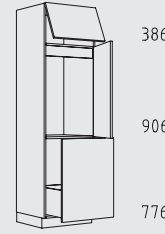

HGTSL 60 cm

HGZZL 60 cm

Resumen de tipos

Muebles columna altura: 208 cm

H 30 - 60 cm

HPF 30 - 60 cm

HB 45 - 60 cm

HBTL 60 cm

HEVS 110 x 65 - 140 x 80 cm

HIGG 60 cm

HIGGK 60 cm

HIGV 60 cm

HIGO 60 cm

HIGTT 60 cm

HIGTZS 60 cm

HIGQ 60 cm