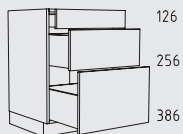

UPF 30 - 60 cm
profundidad: 16 cm

ULMS 50 + 60 cm
profundidad: 56 cm

UZST 60 cm
profundidad: 56 cm

APKO 30 - 120 cm
profundidad: 35 / 46 / 56 cm

UTS 30 - 120 cm
profundidad: 56 / 71 cm

UZZS 30 - 120 cm
profundidad: 56 / 71 cm