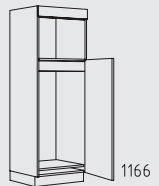

HGTL 60 cm

HGZSL 60 cm

Resumen de tipos

Muebles columna altura: 169 cm

169 cm

H 30 - 60 cm

HPF 30 - 60 cm

HB 45 - 60 cm

HIE 60 cm

HIB 60 cm

HIC 60 cm

HIB 60 cm

HIO 60 cm

HKG 60 cm

HKF 60 cm

HGWS 60 cm