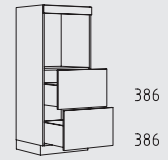

HGV 60 cm

HGO 60 cm

HGQS 60 cm

HGNS 60 cm

HGTT 60 cm

HGTZS 60 cm

HGQ 60 cm

HGN 60 cm

HGTZ 60 cm

HGZS 60 cm

HGTS 60 cm

HGZZ 60 cm

HGT 60 cm

HGZS 60 cm

HGZ 60 cm

HGHU 60 cm

HGTL 60 cm

HGZSL 60 cm

Resumen de tipos

Muebles columna altura: 169 cm

169 cm

H 30 - 60 cm

HPF 30 - 60 cm

HB 45 - 60 cm