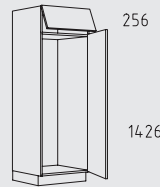

HGTL 60 cm

HGZSL 60 cm

Resumen de tipos

Muebles columna altura: 169 cm

169 cm

H 30 - 60 cm

HPF 30 - 60 cm

HB 45 - 60 cm

HIGZZ 60 cm

HIGT 60 cm

HIGZS 60 cm

HIGZ 60 cm

HIFTS 60 cm

HIFZZ 60 cm

HIDT 60 cm

HIDZS 60 cm

HIE 60 cm

HIB 60 cm

HIC 60 cm

HIB 60 cm

HIO 60 cm

HKG 60 cm

HKF 60 cm

HGWS 60 cm