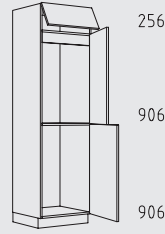

Resumen de tipos

Muebles columna altura: 208 cm

HIGGK 60 cm

208 cm