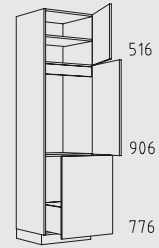

Resumen de tipos

Muebles columna altura: 221 cm

HIGO 60 cm