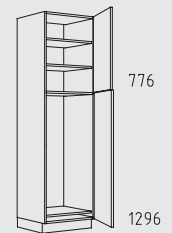

QHIDV 60 cm

QHIDO 60 cm

QHIDTT 60 cm

QHIDX 60 cm

QHIDTS 60 cm

QHIDT 60 cm

QHIET 60 cm

QHID 60 cm

QHICTZ 60 cm

QHICT 60 cm

QHIC 60 cm

QHIB 60 cm

QHIO 60 cm

QHIOE 60 cm

Typenübersicht

Hochschränke Grifflage vertikal Höhe: 208 cm