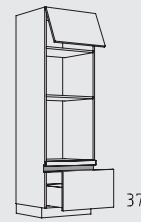

Resumen de tipos

Muebles columna altura: 195 cm

195 cm

NHGT 60 cm