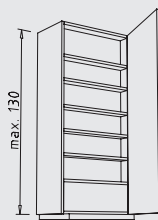

Resumen de tipos

Muebles para campanas extractoras

ODHV 60 130