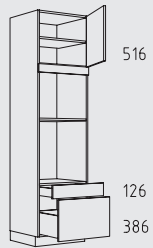

HGTL 60 cm

HGZSL 60 cm

Resumen de tipos

Muebles columna altura: 169 cm

169 cm

H 30 - 60 cm

HPF 30 - 60 cm

HB 45 - 60 cm

HGV 60 cm

HGO 60 cm

HGQS 60 cm

HGNS 60 cm

HGTT 60 cm

HGTSZS 60 cm

HGQ 60 cm

HGN 60 cm

HGTSZ 60 cm

HGZZS 60 cm

HGP 60 cm

HGTS 60 cm

HGZZ 60 cm

HGT 60 cm

HGZS 60 cm

HGZ 60 cm

HGHU 60 cm

HGZLS 60 cm

HGPL 60 cm

HGZLSL 60 cm

HGZSL 60 cm

Resumen de tipos

Muebles de colgar altura: 39 cm

O 45 - 60 cm
profundidad: 35 cm