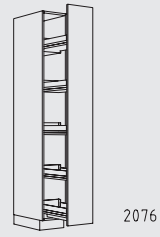

Resumen de tipos

Muebles columna posición tirador vertical altura: 208 cm

QHGGVD 60 cm

QHV 30 cm

QHVS 30 cm

QHVC 30 cm

QHVCS 30 cm

QHTT 45 - 60 cm