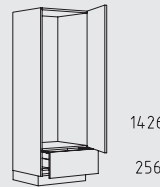

Resumen de tipos

Muebles columna altura: 169 cm

169 cm

HIB 60 cm