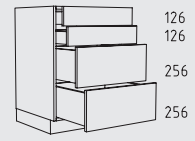

Resumen de tipos

Mueble bajos altura: 78 cm

UHUS 60 cm
profundidad: 56 cm

UHUM 60 + 90 cm
profundidad: 56 cm

UHMS 60 cm
profundidad: 56 cm

UKT 60 - 120 cm
profundidad: 56 / 71 cm

UKTS 60 - 120 cm
profundidad: 56 / 71 cm