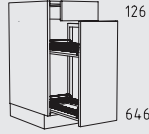

UVAS 30 cm
profundidad: 56 cm