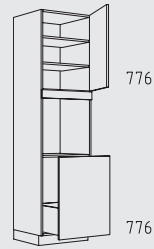

Resumen de tipos

Muebles columna altura: 221 cm

HGO 60 cm