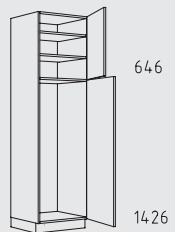

QHIDV 60 cm

QHIDO 60 cm

QHIDTT 60 cm

QHIDX 60 cm

QHIDTS 60 cm

QHIDT 60 cm

QHIET 60 cm

QHID 60 cm

QHICTZ 60 cm

QHICT 60 cm

QHIC 60 cm

QHIB 60 cm

QHIO 60 cm

QHIOE 60 cm

Typenübersicht

Hochschränke Grifflage vertikal Höhe: 208 cm