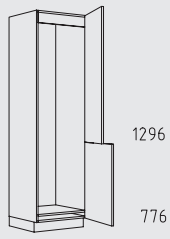

HGTL 60 cm

HGZSL 60 cm

Resumen de tipos

Muebles columna altura: 169 cm

169 cm

H 30 - 60 cm

HPF 30 - 60 cm

HB 45 - 60 cm

HGTSL 60 cm

HGZZL 60 cm

Resumen de tipos

Muebles columna altura: 208 cm

H 30 - 60 cm

HPF 30 - 60 cm

HB 45 - 60 cm

HBTL 60 cm

HIDTS 60 cm

HIDT 60 cm

HIET 60 cm

HICTZ 60 cm

HICZS 60 cm

HICZ 60 cm

HIC 60 cm

HIB 60 cm

208 cm

Resumen de tipos

Muebles columna altura: 208 cm

HIO 60 cm

HIA 60 cm

HIAK 60 cm

HKGZ 60 cm

HKHU 60 cm