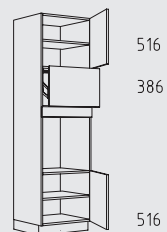

HGZS 60 cm

HGZ 60 cm

HGHU 60 cm

HGTZL 60 cm

HGPL 60 cm

HGTSL 60 cm

HGZL 60 cm

Resumen de tipos

Muebles columna altura: 221 cm

H 30 - 60 cm

HPF 30 - 60 cm

HB 45 - 60 cm

HBTL 60 cm

HT 45 - 60 cm

HTV 50 + 60 cm

HVIZN 30 - 60 cm