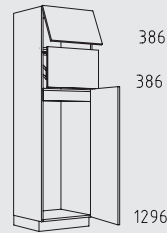

HGTL 60 cm

HGZSL 60 cm

Resumen de tipos

Muebles columna altura: 169 cm

169 cm

H 30 - 60 cm

HPF 30 - 60 cm

HB 45 - 60 cm

208 cm

Resumen de tipos

Muebles columna altura: 208 cm

HIO 60 cm

HIA 60 cm

HIAK 60 cm

HKGZ 60 cm

HKHU 60 cm

HKG 60 cm

HKF 60 cm

HKD 60 cm

HKFL 60 cm

HKDL 60 cm

HGW 60 cm

HGVS 60 cm

HGOS 60 cm

HGTT 60 cm

HGV 60 cm

HGO 60 cm

HGQS 60 cm

HGNS 60 cm

HGTT 60 cm

HGTS 60 cm

HGO 60 cm