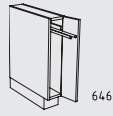

USAOW 50 - 120 cm
profundidad: 56 cm

Resumen de tipos

Mueble bajos altura: 65 cm

65 cm

UL 15 cm
profundidad: 56 cm

ULH 15 cm
profundidad: 56 cm

UAA 15 cm
profundidad: 56 cm

UVA 30 cm
profundidad: 56 cm