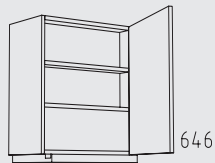

Resumen de tipos

Muebles para campanas extractoras

ODH 60 65