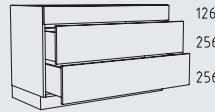

UAA 30 cm
profundidad: 56 cm

ULPB 45 cm
profundidad: 56 cm

ULSA 45 - 60 cm
profundidad: 56 cm

ULSP 45 - 60 cm
profundidad: 56 cm

ULSP 80 - 120 cm
profundidad: 56 cm

ULSAO 50 + 60 cm
profundidad: 56 cm

USPZ 80 - 120 cm
profundidad: 56 cm

SPLV 111 x 61 - 130 x 80 cm
profundidad: 56 cm

SPLD 90 x 90 cm
profundidad: 56 cm

ULEK 80 x 80 + 90 x 90 cm
profundidad: 56 cm

ULEV 111 x 61 - 130 x 80 cm
profundidad: 56 cm

ULEVS 111 x 61 - 130 x 80 cm
profundidad: 56 cm

Resumen de tipos

Mueble bajos altura: 78 cm

78 cm

UL 15 cm
profundidad: 56 cm

ULH 15 cm
profundidad: 56 cm

UAA 15 cm
profundidad: 56 cm

UAB 15 cm
profundidad: 56 cm

UAH 15 cm
profundidad: 56 cm