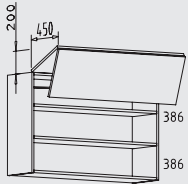

OFH 60 - 120 cm
profundidad: 35 cm