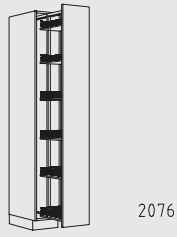

Resumen de tipos

Muebles columna posición tirador vertical altura: 208 cm

QHV 30 cm