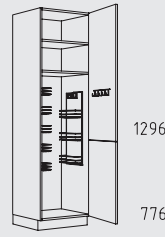

HGTSL 60 cm

HGZZL 60 cm

Resumen de tipos

Muebles columna altura: 208 cm

H 30 - 60 cm

HPF 30 - 60 cm

HB 45 - 60 cm

HBTL 60 cm