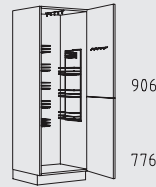

HGTL 60 cm

HGZSL 60 cm

Resumen de tipos

Muebles columna altura: 169 cm

169 cm

H 30 - 60 cm

HPF 30 - 60 cm

HB 45 - 60 cm