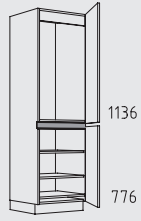

Muebles columna posición tirador horizontal altura: 208 cm

Resumen de tipos

Muebles columna posición tirador horizontal altura: 208 cm

CHIGTZ 60 cm

CHIFT 60 cm

CHIDV 60 cm

CHIDY 60 cm

CHIDO 60 cm

195 cm

NH 30 - 60 cm

NHPF 30 - 60 cm

NHTT 30 - 60 cm

NHTSS 30 - 60 cm

NHVIZN 30 - 60 cm

NHIGG 60 cm

NHIGT 60 cm