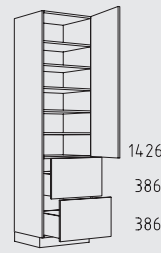

HGZS 60 cm

HGZ 60 cm

HGHU 60 cm

HGTZL 60 cm

HGPL 60 cm

HGTSL 60 cm

HGZL 60 cm

Resumen de tipos

Muebles columna altura: 221 cm

H 30 - 60 cm

HPF 30 - 60 cm

HB 45 - 60 cm

HBTL 60 cm

HT 45 - 60 cm

HTV 50 + 60 cm

HVIZN 30 - 60 cm

HVTSS 45 + 60 cm

HGGVD 60 cm

HV 30 cm

HVC 30 cm

HVSA 30 cm

HEVS 110 x 65 - 140 x 80 cm

HIGG 60 cm

HIGGK 60 cm