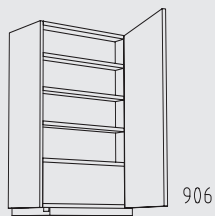

Resumen de tipos

Muebles para campanas extractoras

ODH 60 91