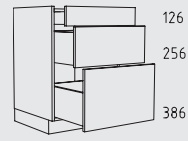

Resumen de tipos

Mueble bajos altura: 78 cm

UHUS 60 cm
profundidad: 56 cm

UHUM 60 + 90 cm
profundidad: 56 cm

UHMS 60 cm
profundidad: 56 cm

UKT 60 - 120 cm
profundidad: 56 / 71 cm

UKTS 60 - 120 cm
profundidad: 56 / 71 cm