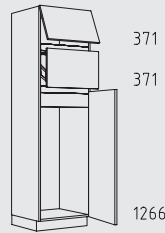

Resumen de tipos

Muebles columna posición tirador horizontal altura: 208 cm

CHKDL 60 cm