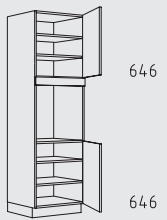

195 cm

Resumen de tipos

Muebles columna altura: 195 cm

HIC 60 cm

HIB 60 cm

HIO 60 cm

HIA 60 cm

HKGZ 60 cm

HGO 60 cm

HGQS 60 cm

HGNS 60 cm

HGTT 60 cm

HGTSZ 60 cm

HGQ 60 cm

HGN 60 cm

HGTZ 60 cm

HGZS 60 cm

HGP 60 cm

HGTS 60 cm

HGT 60 cm

HGZ 60 cm

HGHU 60 cm

HGTZL 60 cm

HGPL 60 cm

HGTSL 60 cm

HGZZL 60 cm

Resumen de tipos

Muebles columna altura: 208 cm

H 30 - 60 cm

HPF 30 - 60 cm

HB 45 - 60 cm

HBTL 60 cm