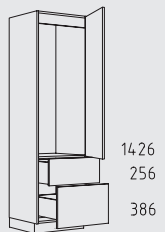

QHIDV 60 cm

QHIDO 60 cm

QHIDTT 60 cm

QHIDX 60 cm

QHIDTS 60 cm

QHIDT 60 cm

QHIET 60 cm

QHID 60 cm

QHICTZ 60 cm

QHICT 60 cm

QHIC 60 cm

QHIB 60 cm

QHIO 60 cm

QHIOE 60 cm

Typenübersicht

Hochschränke Grifflage vertikal Höhe: 208 cm