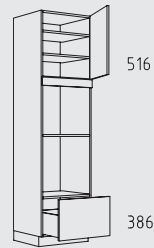

HGTL 60 cm

HGZSL 60 cm

Resumen de tipos

Muebles columna altura: 169 cm

169 cm

H 30 - 60 cm

HPF 30 - 60 cm

HB 45 - 60 cm

HGTSZ 60 cm

HGZZS 60 cm

HGP 60 cm

HGTS 60 cm

HGZZ 60 cm

HGT 60 cm

HGZS 60 cm

HGZ 60 cm

HGHU 60 cm

HGZLS 60 cm

HGPL 60 cm

HGZLSL 60 cm

HGZSL 60 cm

Resumen de tipos

Muebles de colgar altura: 39 cm

O 45 - 60 cm
profundidad: 35 cm