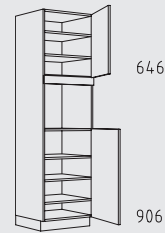

208 cm

Resumen de tipos

Muebles columna altura: 208 cm

HIO 60 cm

HIA 60 cm

HIAK 60 cm

HKGZ 60 cm

HKHU 60 cm

HKG 60 cm

HKF 60 cm

HKD 60 cm

HKFL 60 cm

HKDL 60 cm

HGW 60 cm

HGVS 60 cm

HGOS 60 cm

HGTT 60 cm

HGV 60 cm

HGO 60 cm

HGQS 60 cm

HGNS 60 cm

HGTT 60 cm

HGTS 60 cm

HGO 60 cm