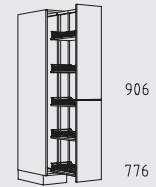

Resumen de tipos

Muebles columna altura: 169 cm

169 cm

HV 30 cm