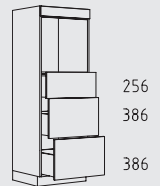

HGTL 60 cm

HGZSL 60 cm

Resumen de tipos

Muebles columna altura: 169 cm

169 cm

H 30 - 60 cm

HPF 30 - 60 cm

HB 45 - 60 cm

HIGZZ 60 cm

HIGT 60 cm

HIGZS 60 cm

HIGZ 60 cm

HIFTS 60 cm

HIFZZ 60 cm

HIDT 60 cm

HIDZS 60 cm

HIE 60 cm

HIB 60 cm

HIC 60 cm

HIB 60 cm

HIO 60 cm

HKG 60 cm

HKF 60 cm

HGWS 60 cm

HGTTZ 60 cm

HGW 60 cm

HGVS 60 cm

HGOS 60 cm

HGTTZ 60 cm

HGV 60 cm

HGO 60 cm

HGQS 60 cm