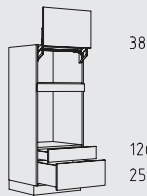

HGTZ 60 cm

HGZS 60 cm

HGTS 60 cm

HGZZ 60 cm

HGT 60 cm

HGZS 60 cm

HGZ 60 cm

HGHU 60 cm

HGTL 60 cm

HGZSL 60 cm

Resumen de tipos

Muebles columna altura: 169 cm

169 cm

H 30 - 60 cm

HPF 30 - 60 cm

HB 45 - 60 cm