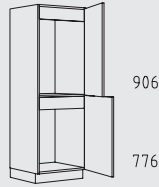

HGTL 60 cm

HGZSL 60 cm

Resumen de tipos

Muebles columna altura: 169 cm

169 cm

H 30 - 60 cm

HPF 30 - 60 cm

HB 45 - 60 cm

HT 45 - 60 cm

HVIZN 30 - 60 cm

HV 30 cm

HVC 30 cm

HIGG 60 cm

HIGV 60 cm

HIGO 60 cm

HIGTS 60 cm

HIGZZ 60 cm

HIGT 60 cm

HIGZS 60 cm

HIGZ 60 cm

HIFTS 60 cm

HIFZZ 60 cm

HIDT 60 cm

HIDZS 60 cm