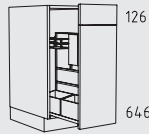

UOVCA 30 cm
profundidad: 56 cm