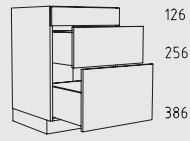

Resumen de tipos

Mueble bajos altura: 78 cm

UHUS 60 cm
profundidad: 56 cm

UHUM 60 + 90 cm
profundidad: 56 cm

UHMS 60 cm
profundidad: 56 cm

UKT 60 - 120 cm
profundidad: 56 / 71 cm

UKTS 60 - 120 cm
profundidad: 56 / 71 cm