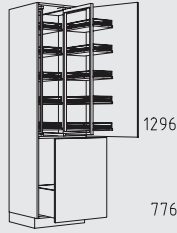

Resumen de tipos

Muebles columna posición tirador vertical altura: 208 cm

QHOV 60 cm