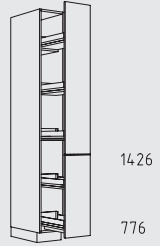

Resumen de tipos

Muebles columna posición tirador vertical altura: 221 cm

221 cm

QHVC 30 cm