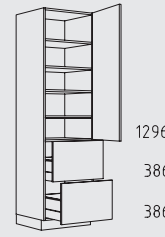

HGZS 60 cm

HGP 60 cm

HGTS 60 cm

HGT 60 cm

HGZ 60 cm

HGHU 60 cm

HGTZL 60 cm

HGPL 60 cm

HGTSL 60 cm

HGZZL 60 cm

Resumen de tipos

Muebles columna altura: 208 cm

H 30 - 60 cm

HPF 30 - 60 cm

HB 45 - 60 cm

HBTL 60 cm