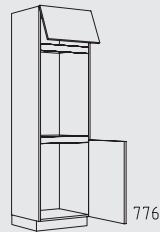

Resumen de tipos

Muebles columna posición tirador horizontal altura: 208 cm

CHGY 60 cm