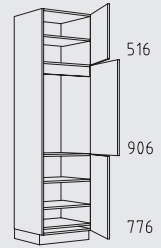

Resumen de tipos

Muebles columna altura: 221 cm

HIGV 60 cm