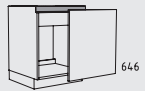

NULVIZ 30 - 60 cm
profundidad: 56 cm

646

NULSPF 45 - 60 cm
profundidad: 56 cm