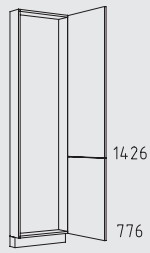

HGTL 60 cm

HGZSL 60 cm

Resumen de tipos

Muebles columna altura: 169 cm

169 cm

H 30 - 60 cm

HPF 30 - 60 cm

HB 45 - 60 cm

HGZS 60 cm

HGZ 60 cm

HGHU 60 cm

HGTZL 60 cm

HGPL 60 cm

HGTSL 60 cm

HGZL 60 cm

Resumen de tipos

Muebles columna altura: 221 cm

H 30 - 60 cm

HPF 30 - 60 cm

HB 45 - 60 cm

HBTL 60 cm

HT 45 - 60 cm

HTV 50 + 60 cm

HVIZN 30 - 60 cm