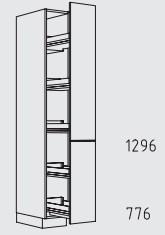

HGTL 60 cm

HGZSL 60 cm

Resumen de tipos

Muebles columna altura: 169 cm

169 cm

H 30 - 60 cm

HPF 30 - 60 cm

HB 45 - 60 cm

HGTSL 60 cm

HGZZL 60 cm

Resumen de tipos

Muebles columna altura: 208 cm

H 30 - 60 cm

HPF 30 - 60 cm

HB 45 - 60 cm

HBTL 60 cm

HT 45 - 60 cm

HTV 50 + 60 cm

HVIZN 30 - 60 cm

HVTSS 45 + 60 cm

HGGVD 60 cm

HV 30 cm

HVC 30 cm

HVSA 30 cm