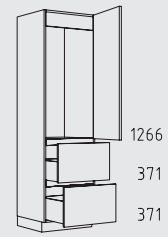

Muebles columna posición tirador horizontal altura: 208 cm

Resumen de tipos

Muebles columna posición tirador horizontal altura: 208 cm

CHIGTZ 60 cm

CHIFT 60 cm

CHIDV 60 cm

CHIDY 60 cm

CHIDO 60 cm