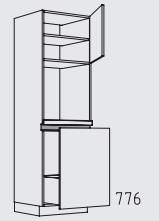

Resumen de tipos

Muebles columna altura: 195 cm

195 cm

NHGO 60 cm