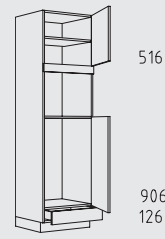

HGTL 60 cm

HGZSL 60 cm

Resumen de tipos

Muebles columna altura: 169 cm

169 cm

H 30 - 60 cm

HPF 30 - 60 cm

HB 45 - 60 cm

208 cm

Resumen de tipos

Muebles columna altura: 208 cm

HIO 60 cm

HIA 60 cm

HIAK 60 cm

HKGZ 60 cm

HKHU 60 cm