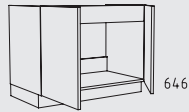

UAA 30 cm
profundidad: 56 cm

ULPB 45 cm
profundidad: 56 cm

ULSA 45 - 60 cm
profundidad: 56 cm

ULSP 45 - 60 cm
profundidad: 56 cm

ULSP 80 - 120 cm
profundidad: 56 cm

ULSAO 50 + 60 cm
profundidad: 56 cm

USPZ 80 - 120 cm
profundidad: 56 cm

SPLV 111 x 61 - 130 x 80 cm
profundidad: 56 cm

SPLD 90 x 90 cm
profundidad: 56 cm

ULEK 80 x 80 + 90 x 90 cm
profundidad: 56 cm

ULEV 111 x 61 - 130 x 80 cm
profundidad: 56 cm

ULEVS 111 x 61 - 130 x 80 cm
profundidad: 56 cm

Resumen de tipos

Mueble bajos altura: 78 cm

78 cm

UL 15 cm
profundidad: 56 cm

ULH 15 cm
profundidad: 56 cm

UAA 15 cm
profundidad: 56 cm

UAB 15 cm
profundidad: 56 cm

UAH 15 cm
profundidad: 56 cm