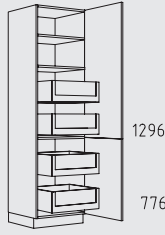

HVIZN 30 - 60 cm