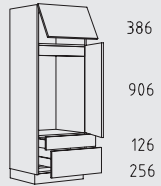

HGTL 60 cm

HGZSL 60 cm

Resumen de tipos

Muebles columna altura: 169 cm

169 cm

H 30 - 60 cm

HPF 30 - 60 cm

HB 45 - 60 cm

HT 45 - 60 cm

HVIZN 30 - 60 cm

HV 30 cm

HVC 30 cm

HIGG 60 cm

HIGV 60 cm

HIGO 60 cm

HIGTS 60 cm

HIGZZ 60 cm

HIGT 60 cm

HIGZS 60 cm

HIGZ 60 cm

HIFTS 60 cm

HIFZZ 60 cm

HIDT 60 cm

HIDZS 60 cm