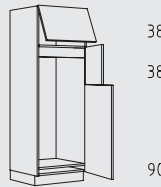

HGTL 60 cm

HGZSL 60 cm

Resumen de tipos

Muebles columna altura: 169 cm

169 cm

H 30 - 60 cm

HPF 30 - 60 cm

HB 45 - 60 cm

HIGZZ 60 cm

HIGT 60 cm

HIGZS 60 cm

HIGZ 60 cm

HIFTS 60 cm

HIFZZ 60 cm

HIDT 60 cm

HIDZS 60 cm

HIE 60 cm

HIB 60 cm

HIC 60 cm

HIB 60 cm

HIO 60 cm

HKG 60 cm

HKF 60 cm

HGWS 60 cm