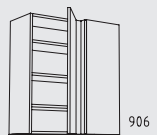

OE 80 + 90 cm
profundidad: 45 cm