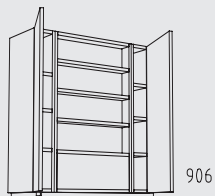

Resumen de tipos

Muebles para campanas extractoras

ODHMN 90 91