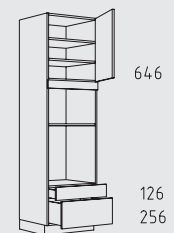

HGTL 60 cm

HGZSL 60 cm

Resumen de tipos

Muebles columna altura: 169 cm

169 cm

H 30 - 60 cm

HPF 30 - 60 cm

HB 45 - 60 cm

HGN 60 cm

HGTS 60 cm

HGTS 60 cm

HGZS 60 cm

HGP 60 cm

HGTS 60 cm

HGZ 60 cm

HGT 60 cm

HGZS 60 cm

HGZ 60 cm

HGHU 60 cm

HGTZL 60 cm

HGPL 60 cm

HGTSL 60 cm

HGZL 60 cm

Resumen de tipos

Muebles columna altura: 221 cm

H 30 - 60 cm

HPF 30 - 60 cm

HB 45 - 60 cm

HBTL 60 cm

HT 45 - 60 cm

HTV 50 + 60 cm

HVIZN 30 - 60 cm