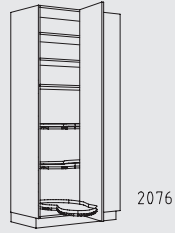

**QHEVS 108 x 63 - 147 x 87 cm
profundidad: 56 cm**