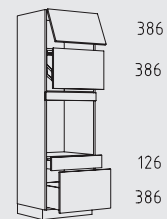

HGZS 60 cm

HGP 60 cm

HGTS 60 cm

HGT 60 cm

HGZ 60 cm

HGHU 60 cm

HGTZL 60 cm

HGPL 60 cm

HGTSL 60 cm

HGZZL 60 cm

Resumen de tipos

Muebles columna altura: 208 cm

H 30 - 60 cm

HPF 30 - 60 cm

HB 45 - 60 cm

HBTL 60 cm