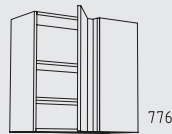

OE 80 + 90 cm
profundidad: 45 cm