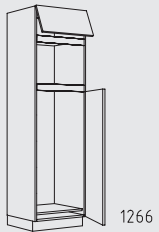

Resumen de tipos

Muebles columna posición tirador horizontal altura: 208 cm

CHKO 60 cm