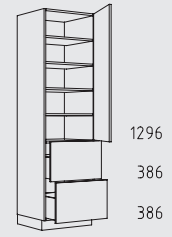

Resumen de tipos

Muebles columna posición tirador vertical altura: 208 cm

QHGGVD 60 cm

QHV 30 cm

QHVS 30 cm

QHVC 30 cm

QHVCS 30 cm

QHTT 45 - 60 cm