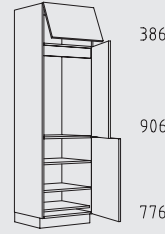

Resumen de tipos

Muebles columna altura: 208 cm

HIGV 60 cm

208 cm