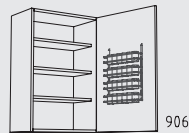

OED 65 cm
profundidad: 65 cm

Muebles de colgar altura: 91 cm

O 30 - 60 cm
profundidad: 35 cm

O 80 - 100 cm
profundidad: 35 cm

OSG 30 - 60 cm
profundidad: 35 cm

OFT 60 - 120 cm
profundidad: 35 cm

OAT 60 + 90 cm
profundidad: 35 cm