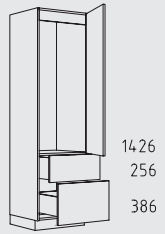

Resumen de tipos

Muebles columna altura: 208 cm

HICTZ 60 cm

208 cm