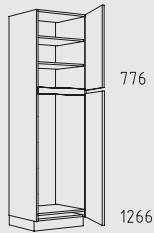

Resumen de tipos

Muebles columna posición tirador horizontal altura: 208 cm

CHID 60 cm