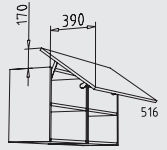

OKLD 120 - 180 cm
profundidad: 35 cm

Muebles de colgar altura: 52 cm

O 30 - 60 cm
profundidad: 35 cm

O 80 - 100 cm
profundidad: 35 cm

OAT 60 + 90 cm
profundidad: 35 cm

OKSH 60 - 100 cm
profundidad: 35 cm

OKSD 120 - 180 cm
profundidad: 35 cm

OKL 60 - 120 cm
profundidad: 35 cm

OKLD 120 - 180 cm
profundidad: 35 cm

OFH 60 - 120 cm
profundidad: 35 cm

Muebles de colgar altura: 65 cm

O 30 - 60 cm
profundidad: 35 cm

O 80 - 100 cm
profundidad: 35 cm

OSG 30 - 60 cm
profundidad: 35 cm