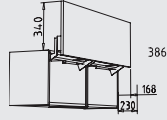

HGHU 60 cm

HGZLS 60 cm

HGPL 60 cm

HGZLSL 60 cm

HGZSL 60 cm

Resumen de tipos

Muebles de colgar altura: 39 cm

O 45 - 60 cm
profundidad: 35 cm

O 90 - 120 cm
profundidad: 35 cm

OAT 60 + 90 cm
profundidad: 35 cm

OK 45 - 120 cm
profundidad: 35 cm

OKD 120 - 180 cm
profundidad: 35 cm

OUK 45, 60, 90 + 120 cm
profundidad: 35 cm

OKL 60 - 120 cm
profundidad: 35 cm

OKLD 120 - 180 cm
profundidad: 35 cm

Muebles de colgar altura: 52 cm

O 30 - 60 cm
profundidad: 35 cm

O 80 - 100 cm
profundidad: 35 cm

OAT 60 + 90 cm
profundidad: 35 cm

OKSH 60 - 100 cm
profundidad: 35 cm

OKSD 120 - 180 cm
profundidad: 35 cm