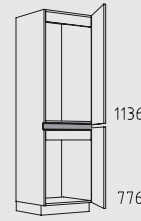

Muebles columna posición tirador horizontal altura: 208 cm

Resumen de tipos

Muebles columna posición tirador horizontal altura: 208 cm

CHIGTZ 60 cm

CHIFT 60 cm

CHIDV 60 cm

CHIDY 60 cm

CHIDO 60 cm

195 cm

NH 30 - 60 cm

NHPF 30 - 60 cm

NHTT 30 - 60 cm

NHTSS 30 - 60 cm

NHVIZN 30 - 60 cm

NHIGG 60 cm

NHIGT 60 cm