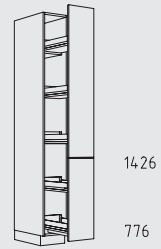

HGTL 60 cm

HGZSL 60 cm

Resumen de tipos

Muebles columna altura: 169 cm

169 cm

H 30 - 60 cm

HPF 30 - 60 cm

HB 45 - 60 cm

Muebles columna altura: 221 cm

H 30 - 60 cm

HPF 30 - 60 cm

HB 45 - 60 cm

HBTL 60 cm

HT 45 - 60 cm

HTV 50 + 60 cm

HVIZN 30 - 60 cm

HVTSS 45 + 60 cm

HGGVD 60 cm

HV 30 cm

HVC 30 cm

HVSA 30 cm

HEVS 110 x 65 - 140 x 80 cm

HIGG 60 cm

HIGGK 60 cm