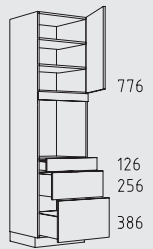

HGTL 60 cm

HGZSL 60 cm

Resumen de tipos

Muebles columna altura: 169 cm

169 cm

H 30 - 60 cm

HPF 30 - 60 cm

HB 45 - 60 cm

HGV 60 cm

HGO 60 cm

HGQS 60 cm

HGNS 60 cm

HGTT 60 cm

HGTSZS 60 cm

HGQ 60 cm

HGN 60 cm

HGTSZ 60 cm

HGZZS 60 cm

HGP 60 cm

HGTS 60 cm

HGZZ 60 cm

HGT 60 cm

HGZS 60 cm

HGZ 60 cm

HGHU 60 cm

HGZLS 60 cm

HGPL 60 cm

HGZLSL 60 cm

HGZSL 60 cm

Resumen de tipos

Muebles de colgar altura: 39 cm

O 45 - 60 cm
profundidad: 35 cm