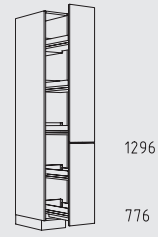

Resumen de tipos

Muebles columna posición tirador vertical altura: 208 cm

QHGGVD 60 cm

QHV 30 cm

QHVS 30 cm

QHVC 30 cm

QHVCS 30 cm

QHTT 45 - 60 cm