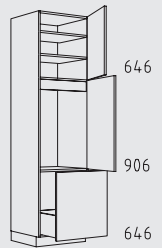

Muebles columna altura: 221 cm

H 30 - 60 cm

HPF 30 - 60 cm

HB 45 - 60 cm

HBTL 60 cm

HT 45 - 60 cm

HTV 50 + 60 cm

HVIZN 30 - 60 cm

HVTSS 45 + 60 cm

HGGVD 60 cm

HV 30 cm

HVC 30 cm

HVSA 30 cm

HEVS 110 x 65 - 140 x 80 cm

HIGG 60 cm

HIGGK 60 cm

HIGD 60 cm

HIGV 60 cm

HIGO 60 cm

HIGTT 60 cm

HIGQ 60 cm

HIGN 60 cm

HIFTZS 60 cm

HIFTZ 60 cm

HICTS 60 cm

HICT 60 cm

HIB 60 cm

HIO 60 cm

HIA 60 cm

Resumen de tipos

Muebles columna altura: 221 cm

HIAK 60 cm