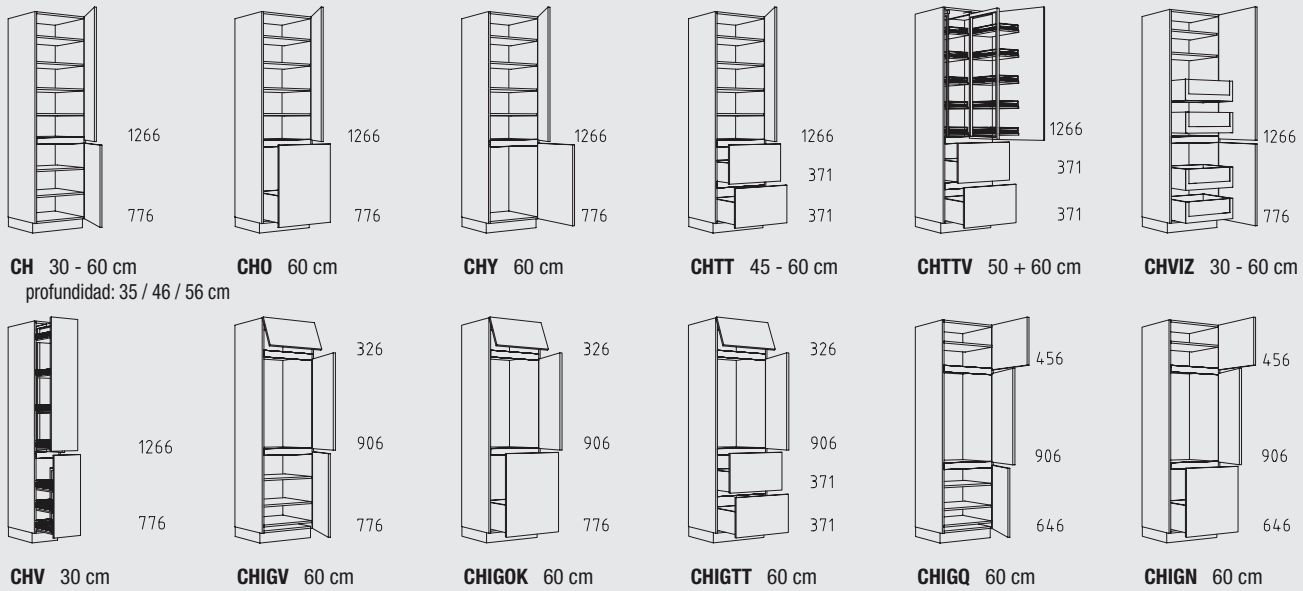

QHGTTS 60 cm **QHGV 60 cm** **QHGO 60 cm** **QHGQS 60 cm** **QHGNS 60 cm** **QHGTT 60 cm**

QHGX 60 cm **QHGQ 60 cm** **QHGN 60 cm** **QHGTZ 60 cm** **QHGP 60 cm** **QHGTS 60 cm**

QHGT 60 cm **QHGHU 60 cm** **QHGVS 60 cm** **QHGPL 60 cm** **QHGZL 60 cm**

Muebles altillos con posición de tirador vertical altura: 39 cm / 56 cm

QAOK 30 - 60 + 120 cm **QAOT 30 - 60 cm**
 profundidad: 56 cm profundidad: 56 cm

Resumen de tipos

Muebles columna posición tirador horizontal altura: 130 cm

Muebles columna posición tirador horizontal altura: 208 cm

Resumen de tipos

Muebles columna posición tirador horizontal altura: 208 cm

CHIGTZ 60 cm

CHIFT 60 cm

CHIDV 60 cm

CHIDY 60 cm

CHIDO 60 cm