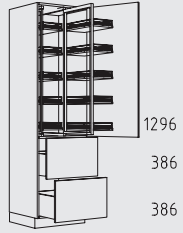

Resumen de tipos

Muebles columna posición tirador vertical altura: 208 cm

QHGGVD 60 cm

QHV 30 cm

QHVS 30 cm

QHVC 30 cm

QHVCS 30 cm

QHTT 45 - 60 cm