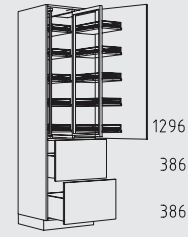

HTV 50 + 60 cm