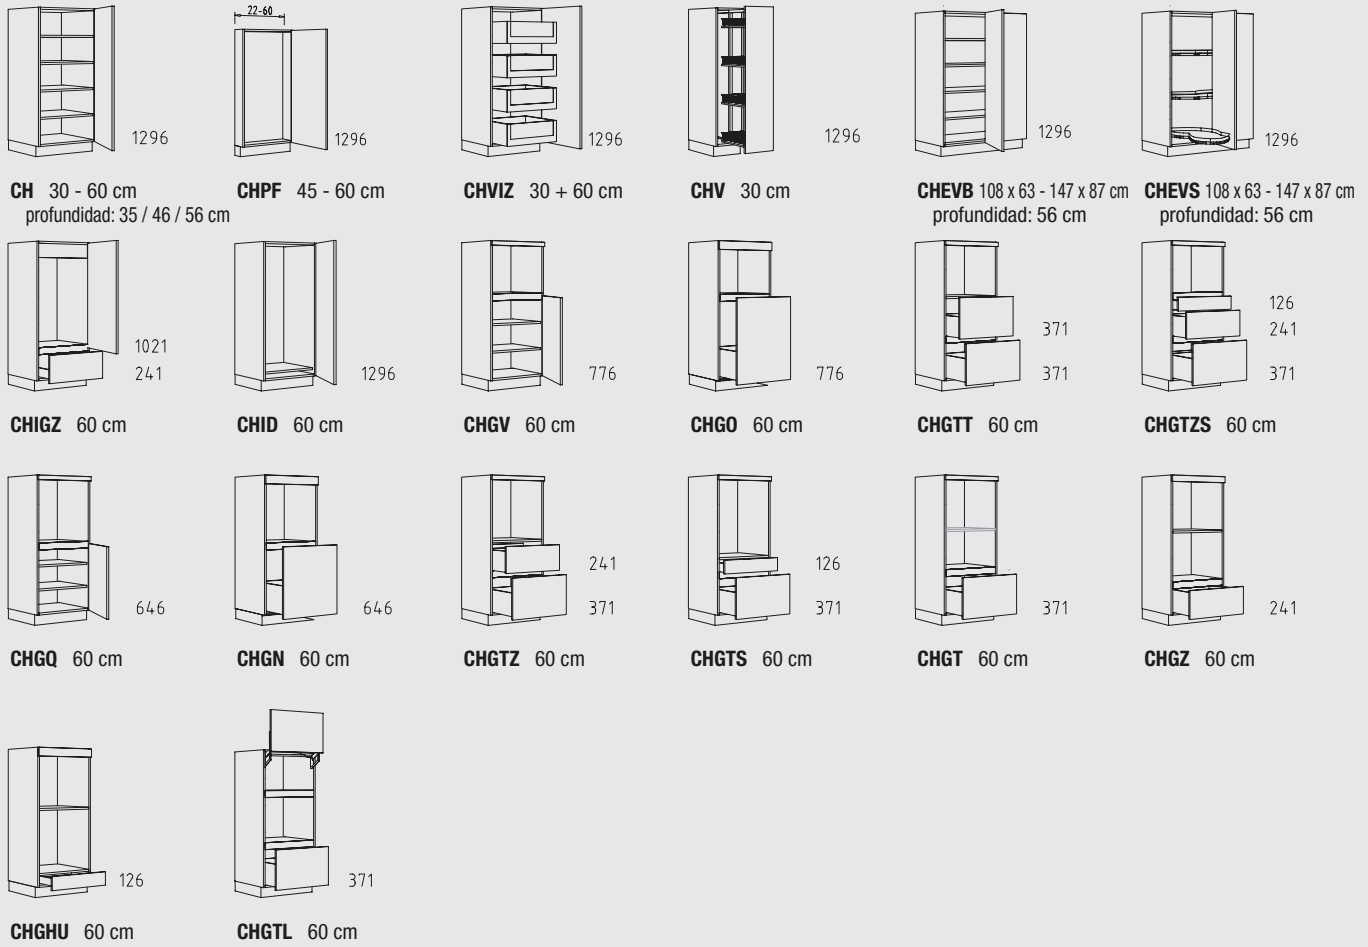

Resumen de tipos

Muebles columna posición tirador horizontal altura: 130 cm