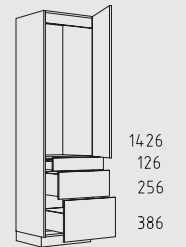

QHIFTZ 60 cm

QHIFTS 60 cm

QHIFT 60 cm

QHIDTZ 60 cm

QHIDTS 60 cm

QHIDT 60 cm

QHIET 60 cm

QHICTT 60 cm

QHICX 60 cm

Resumen de tipos

Muebles columna posición tirador vertical altura: 221 cm

QHICTS 60 cm **QHICT 60 cm** **QHIB 60 cm** **QHIO 60 cm** **QHIA 60 cm** **QHIAK 60 cm**

QHKHU 60 cm **QHKF 60 cm** **QHGWS 60 cm** **QHGW 60 cm** **QHGV 60 cm** **QHGOS 60 cm**