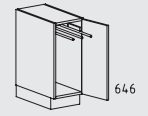

ULH 30 cm
profundidad: 56 cm