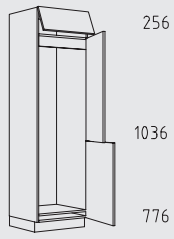

HGTL 60 cm

HGZSL 60 cm

Resumen de tipos

Muebles columna altura: 169 cm

169 cm

H 30 - 60 cm

HPF 30 - 60 cm

HB 45 - 60 cm

HGTSL 60 cm

HGZZL 60 cm

Resumen de tipos

Muebles columna altura: 208 cm

H 30 - 60 cm

HPF 30 - 60 cm

HB 45 - 60 cm

HBTL 60 cm

HIDTS 60 cm

HIDT 60 cm

HIET 60 cm

HICTZ 60 cm

HICZS 60 cm

HICZ 60 cm

HIC 60 cm

HIB 60 cm

208 cm

Resumen de tipos

Muebles columna altura: 208 cm

HIO 60 cm

HIA 60 cm

HIAK 60 cm

HKGZ 60 cm

HKHU 60 cm