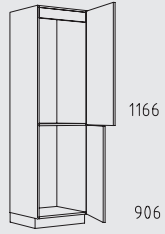

Resumen de tipos

Muebles columna altura: 208 cm

HIGG 60 cm

208 cm