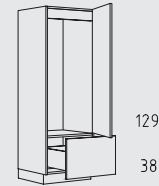

HGTL 60 cm

HGZSL 60 cm

Resumen de tipos

Muebles columna altura: 169 cm

169 cm

H 30 - 60 cm

HPF 30 - 60 cm

HB 45 - 60 cm

HT 45 - 60 cm

HVIZN 30 - 60 cm

HV 30 cm

HVC 30 cm

HIGG 60 cm

HIGV 60 cm

HIGO 60 cm

HIGTS 60 cm

HIGZZ 60 cm

HIGT 60 cm

HIGZS 60 cm

HIGZ 60 cm

HIFTS 60 cm

HIFZZ 60 cm

HIDT 60 cm

HIDZS 60 cm

HIE 60 cm

HIB 60 cm

HIC 60 cm

HIB 60 cm

HIO 60 cm

HKG 60 cm

HKF 60 cm

HGWS 60 cm