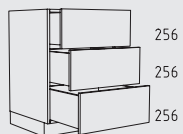

UZ 30 - 120 cm
profundidad: 56 / 71 cm