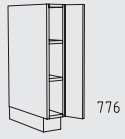

Mueble bajos altura: 52 cm

UL 30 - 60 cm
profundidad: 35 / 46 / 56 cm

UL 80 - 120 cm
profundidad: 35 / 46 / 56 cm

UA 30 - 120 cm
profundidad: 56 / 71 cm

UTS 30 - 120 cm
profundidad: 56 / 71 cm

UZS 30 - 120 cm
profundidad: 56 / 71 cm

UAA 30 cm
profundidad: 56 cm

ULPB 45 cm
profundidad: 56 cm

ULSA 45 - 60 cm
profundidad: 56 cm

ULSP 45 - 60 cm
profundidad: 56 cm

ULSP 80 - 120 cm
profundidad: 56 cm

ULSAO 50 + 60 cm
profundidad: 56 cm

USPZ 80 - 120 cm
profundidad: 56 cm

SPLV 111 x 61 - 130 x 80 cm
profundidad: 56 cm

SPLD 90 x 90 cm
profundidad: 56 cm

ULEK 80 x 80 + 90 x 90 cm
profundidad: 56 cm

ULEV 111 x 61 - 130 x 80 cm
profundidad: 56 cm

ULEVS 111 x 61 - 130 x 80 cm
profundidad: 56 cm

Resumen de tipos

Mueble bajos altura: 78 cm

78 cm

UL 15 cm
profundidad: 56 cm

ULH 15 cm
profundidad: 56 cm

UAA 15 cm
profundidad: 56 cm

UAB 15 cm
profundidad: 56 cm

UAH 15 cm
profundidad: 56 cm