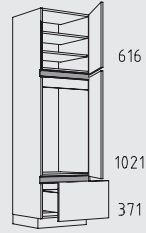

Resumen de tipos

Muebles columna altura: 208 cm

NHIGT 60 cm