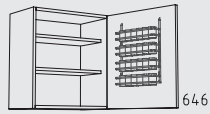

OKLD 120 - 180 cm
profundidad: 35 cm

Muebles de colgar altura: 52 cm

O 30 - 60 cm
profundidad: 35 cm

O 80 - 100 cm
profundidad: 35 cm

OAT 60 + 90 cm
profundidad: 35 cm

OKSH 60 - 100 cm
profundidad: 35 cm

OKSD 120 - 180 cm
profundidad: 35 cm

OKL 60 - 120 cm
profundidad: 35 cm

OKLD 120 - 180 cm
profundidad: 35 cm

OFH 60 - 120 cm
profundidad: 35 cm

Muebles de colgar altura: 65 cm

O 30 - 60 cm
profundidad: 35 cm

O 80 - 100 cm
profundidad: 35 cm

OSG 30 - 60 cm
profundidad: 35 cm