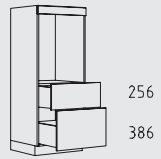

HIC 60 cm

HKG 60 cm

HGWS 60 cm

HGTTZ 60 cm

HGW 60 cm

HGVS 60 cm

HGOS 60 cm

HGTTS 60 cm

HGV 60 cm

HGO 60 cm

HGQS 60 cm

HGNS 60 cm

HGTT 60 cm

HGTZS 60 cm

HGQ 60 cm

HGN 60 cm

HGTZ 60 cm

HGZS 60 cm

HGTS 60 cm

HGZZ 60 cm

HGT 60 cm

HGZS 60 cm

HGZ 60 cm

HGHU 60 cm

HGTL 60 cm

HGZSL 60 cm

Resumen de tipos

Muebles columna altura: 169 cm

169 cm

H 30 - 60 cm

HPF 30 - 60 cm

HB 45 - 60 cm