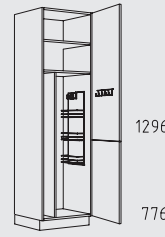

HGTSL 60 cm

HGZZL 60 cm

Resumen de tipos

Muebles columna altura: 208 cm

H 30 - 60 cm

HPF 30 - 60 cm

HB 45 - 60 cm

HBTL 60 cm