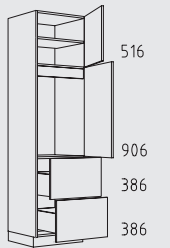

HGTL 60 cm

HGZSL 60 cm

Resumen de tipos

Muebles columna altura: 169 cm

169 cm

H 30 - 60 cm

HPF 30 - 60 cm

HB 45 - 60 cm

Muebles columna altura: 221 cm

H 30 - 60 cm

HPF 30 - 60 cm

HB 45 - 60 cm

HBTL 60 cm

HT 45 - 60 cm

HTV 50 + 60 cm

HVIZN 30 - 60 cm

HVTSS 45 + 60 cm

HGGVD 60 cm

HV 30 cm

HVC 30 cm

HVSA 30 cm

HEVS 110 x 65 - 140 x 80 cm

HIGG 60 cm

HIGGK 60 cm

HIGD 60 cm

HIGV 60 cm

HIGO 60 cm

HIGTT 60 cm

HIGQ 60 cm

HIGN 60 cm

HIFTZS 60 cm

HIFTZ 60 cm