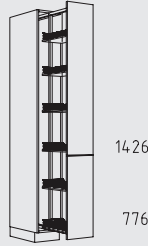

Resumen de tipos

Muebles columna posición tirador vertical altura: 221 cm

221 cm

QHV 30 cm