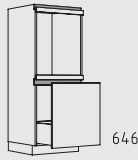

Resumen de tipos

146 cm

Muebles columna altura: 146 cm

NHGN 60 cm