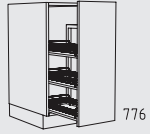

UVA 30 cm
profundidad: 56 cm