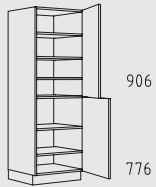

HGTZ 60 cm

HGZS 60 cm

HGTS 60 cm

HGZZ 60 cm

HGT 60 cm

HGZS 60 cm

HGZ 60 cm

HGHU 60 cm

HGTL 60 cm

HGZSL 60 cm

Resumen de tipos

Muebles columna altura: 169 cm

169 cm

H 30 - 60 cm

HPF 30 - 60 cm

HB 45 - 60 cm