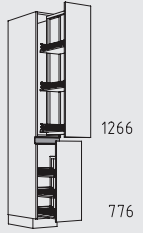

Resumen de tipos

Muebles columna altura: 208 cm

NHV 30 cm