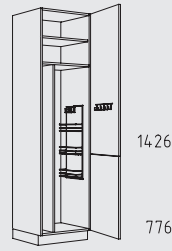

Resumen de tipos

Muebles columna posición tirador vertical altura: 221 cm

221 cm

QH 30 - 60 cm
profundidad: 35 / 46 / 56 cm

QHPF 30 - 60 cm

QHB 60 cm

QHBT 60 cm

QHVIZ 30 - 60 cm