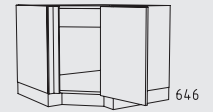

UAA 30 cm
profundidad: 56 cm

ULPB 45 cm
profundidad: 56 cm

ULSA 45 - 60 cm
profundidad: 56 cm

ULSP 45 - 60 cm
profundidad: 56 cm

ULSP 80 - 120 cm
profundidad: 56 cm

ULSAO 50 + 60 cm
profundidad: 56 cm

USPZ 80 - 120 cm
profundidad: 56 cm

SPLV 111 x 61 - 130 x 80 cm
profundidad: 56 cm

SPLD 90 x 90 cm
profundidad: 56 cm

ULEK 80 x 80 + 90 x 90 cm
profundidad: 56 cm

ULEV 111 x 61 - 130 x 80 cm
profundidad: 56 cm

ULEVS 111 x 61 - 130 x 80 cm
profundidad: 56 cm

Resumen de tipos

Mueble bajos altura: 78 cm

78 cm

UL 15 cm
profundidad: 56 cm

ULH 15 cm
profundidad: 56 cm

UAA 15 cm
profundidad: 56 cm

UAB 15 cm
profundidad: 56 cm

UAH 15 cm
profundidad: 56 cm