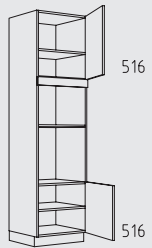

HGTL 60 cm

HGZSL 60 cm

Resumen de tipos

Muebles columna altura: 169 cm

169 cm

H 30 - 60 cm

HPF 30 - 60 cm

HB 45 - 60 cm

HGV 60 cm

HGO 60 cm

HGQS 60 cm

HGNS 60 cm

HGTT 60 cm

HGTSZS 60 cm

HGQ 60 cm

HGN 60 cm

HGTSZ 60 cm

HGZZS 60 cm

HGP 60 cm

HGTS 60 cm

HGZZ 60 cm

HGT 60 cm

HGZS 60 cm

HGZ 60 cm