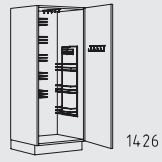

Resumen de tipos

143 cm

Muebles columna altura: 143 cm

HB 45 - 60 cm