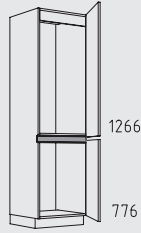

Resumen de tipos

Muebles columna altura: 208 cm

NHIGG 60 cm