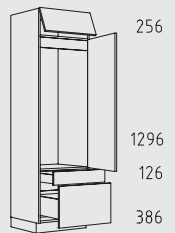

QHIDV 60 cm

QHIDO 60 cm

QHIDTT 60 cm

QHIDX 60 cm

QHIDTS 60 cm

QHIDT 60 cm

QHIET 60 cm

QHID 60 cm

QHICTZ 60 cm

QHICT 60 cm

QHIC 60 cm

QHIB 60 cm

QHIO 60 cm

QHIOE 60 cm

Typenübersicht

Hochschränke Grifflage vertikal Höhe: 208 cm