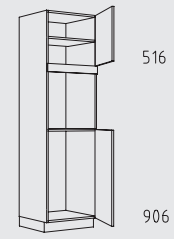

208 cm

Resumen de tipos

Muebles columna altura: 208 cm

HIO 60 cm

HIA 60 cm

HIAK 60 cm

HKGZ 60 cm

HKHU 60 cm