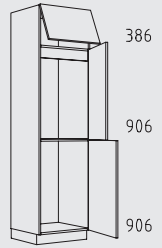

HGTL 60 cm

HGZSL 60 cm

Resumen de tipos

Muebles columna altura: 169 cm

169 cm

H 30 - 60 cm

HPF 30 - 60 cm

HB 45 - 60 cm

Muebles columna altura: 221 cm

H 30 - 60 cm

HPF 30 - 60 cm

HB 45 - 60 cm

HBTL 60 cm

HT 45 - 60 cm

HTV 50 + 60 cm

HVIZN 30 - 60 cm

HVTSS 45 + 60 cm

HGGVD 60 cm

HV 30 cm

HVC 30 cm

HVSA 30 cm

HEVS 110 x 65 - 140 x 80 cm

HIGG 60 cm

HIGGK 60 cm

HIGD 60 cm

HIGV 60 cm

HIGO 60 cm

HIGTT 60 cm

HIGQ 60 cm

HIGN 60 cm

HIFTZS 60 cm

HIFTZ 60 cm