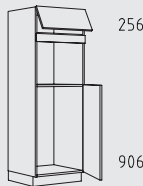

HGTL 60 cm

HGZSL 60 cm

Resumen de tipos

Muebles columna altura: 169 cm

169 cm

H 30 - 60 cm

HPF 30 - 60 cm

HB 45 - 60 cm

HIE 60 cm

HIB 60 cm

HIC 60 cm

HIB 60 cm

HIO 60 cm

HKG 60 cm

HKF 60 cm

HGWS 60 cm