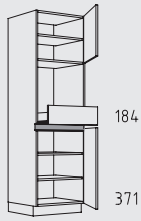

Resumen de tipos

Muebles columna altura: 195 cm

195 cm

NHGVS 60 cm