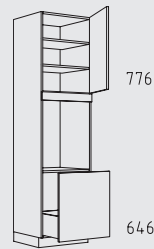

HGTL 60 cm

HGZSL 60 cm

Resumen de tipos

Muebles columna altura: 169 cm

169 cm

H 30 - 60 cm

HPF 30 - 60 cm

HB 45 - 60 cm

HGV 60 cm

HGO 60 cm

HGQS 60 cm

HGNS 60 cm

HGTT 60 cm

HGTSZS 60 cm

HGQ 60 cm

HGN 60 cm

HGTSZ 60 cm

HGZZS 60 cm

HGP 60 cm

HGTS 60 cm

HGZZ 60 cm

HGT 60 cm

HGZS 60 cm

HGZ 60 cm