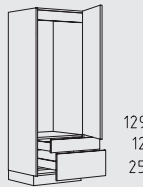

HGTL 60 cm

HGZSL 60 cm

Resumen de tipos

Muebles columna altura: 169 cm

169 cm

H 30 - 60 cm

HPF 30 - 60 cm

HB 45 - 60 cm

HIGZZ 60 cm

HIGT 60 cm

HIGZS 60 cm

HIGZ 60 cm

HIFTS 60 cm

HIFZZ 60 cm

HIDT 60 cm

HIDZS 60 cm

HIE 60 cm

HIB 60 cm

HIC 60 cm

HIB 60 cm

HIO 60 cm

HKG 60 cm

HKF 60 cm

HGWS 60 cm