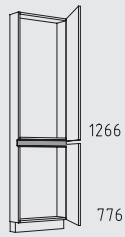

NHPF 30 - 60 cm