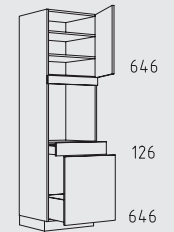

HGTL 60 cm

HGZSL 60 cm

Resumen de tipos

Muebles columna altura: 169 cm

169 cm

H 30 - 60 cm

HPF 30 - 60 cm

HB 45 - 60 cm

208 cm

Resumen de tipos

Muebles columna altura: 208 cm

HIO 60 cm

HIA 60 cm

HIAK 60 cm

HKGZ 60 cm

HKHU 60 cm

HGTT 60 cm

HGV 60 cm

HGO 60 cm

HGQS 60 cm

HGNS 60 cm

HGTT 60 cm

HGTS 60 cm

HGO 60 cm

HGN 60 cm

HGTS 60 cm

HGTS 60 cm

HGZS 60 cm

HGP 60 cm

HGTS 60 cm

HGZ 60 cm

HGT 60 cm