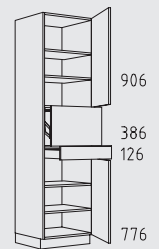

HGTL 60 cm

HGZSL 60 cm

Resumen de tipos

Muebles columna altura: 169 cm

169 cm

H 30 - 60 cm

HPF 30 - 60 cm

HB 45 - 60 cm

HGHU 60 cm

HGZLS 60 cm

HGPL 60 cm

HGZLSL 60 cm

HGZSL 60 cm

Resumen de tipos

Muebles de colgar altura: 39 cm

O 45 - 60 cm
profundidad: 35 cm