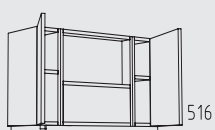

Resumen de tipos

Muebles para campanas extractoras

ODHMN 90 52