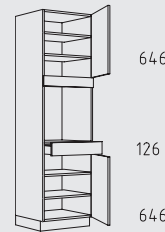

Resumen de tipos

Muebles columna altura: 208 cm

HGQS 60 cm