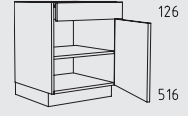

USAOW 50 - 120 cm
profundidad: 56 cm

Resumen de tipos

Mueble bajos altura: 65 cm

65 cm

UL 15 cm
profundidad: 56 cm

ULH 15 cm
profundidad: 56 cm

UAA 15 cm
profundidad: 56 cm

UVA 30 cm
profundidad: 56 cm

UAF 30 cm
profundidad: 56 cm

ULH 30 cm
profundidad: 56 cm

UL 30 - 60 cm
profundidad: 35 / 46 / 56 cm

UL 80 - 120 cm
profundidad: 35 / 46 / 56 cm

ULPF 30 - 60 cm
profundidad: 16 cm

UFT 60 - 120 cm
profundidad: 56 cm