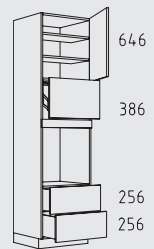

HGTL 60 cm

HGZSL 60 cm

Resumen de tipos

Muebles columna altura: 169 cm

169 cm

H 30 - 60 cm

HPF 30 - 60 cm

HB 45 - 60 cm

Resumen de tipos

Muebles columna altura: 195 cm

 1296 646 H 30 - 60 cm	 1296 646 HPF 30 - 60 cm	 1296 646 HB 45 - 60 cm	 1296 646 HBTL 60 cm	 1296 256 386 HT 45 - 60 cm	 1296 256 386 HTV 50 + 60 cm
 1296 646 HVIZN 30 - 60 cm	 1296 646 HVTSS 45 + 60 cm	 906 HGGVD 60 cm	 1296 646 HV 30 cm	 1296 646 HVC 30 cm	 1296 646 HVSA 30 cm
 1296 646 HEVS 110 x 65 - 140 x 80 cm	 906 1036 HIGG 60 cm	 256 906 776 HIGV 60 cm	 256 906 776 HIGO 60 cm	 256 906 126 646 HIGQS 60 cm	 256 906 126 646 HIGNS 60 cm
 256 906 386 386 HIGTT 60 cm	 256 906 126 256 386 HIGTSS 60 cm	 386 906 646 HIGQ 60 cm	 386 906 646 HIGN 60 cm	 386 906 256 386 HIGTZ 60 cm	 1166 776 HIFV 60 cm
 1166 776 HIFO 60 cm	 256 1166 126 386 HIFTS 60 cm	 386 1166 386 HIFT 60 cm	 1296 646 HIDQ 60 cm	 1296 646 HIDN 60 cm	 1296 256 386 HIDTZ 60 cm
 256 1296 386 HIDT 60 cm	 256 386 906 386 HIET 60 cm	 386 1296 256 HIDZ 60 cm	 1426 126 386 HICTS 60 cm	 1426 256 256 HICZZ 60 cm	 256 1426 256 HICZ 60 cm

HGTSZ 60 cm

HGZZS 60 cm

HGP 60 cm

HGTS 60 cm

HGZZ 60 cm

HGT 60 cm

HGZS 60 cm

HGZ 60 cm

HGHU 60 cm

HGZLS 60 cm

HGPL 60 cm

HGZLSL 60 cm

HGZSL 60 cm

Resumen de tipos

Muebles de colgar altura: 39 cm

O 45 - 60 cm
profundidad: 35 cm