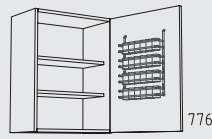

OSG 30 - 60 cm
profundidad: 35 cm