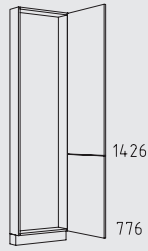

QH 30 - 60 cm
profundidad: 35 / 46 / 56 cm

QHPF 30 - 60 cm