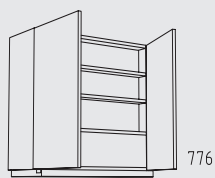

Resumen de tipos

Muebles para campanas extractoras

ODH 90 78