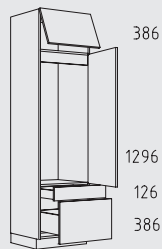

Resumen de tipos

Muebles columna altura: 221 cm

HIDTS 60 cm