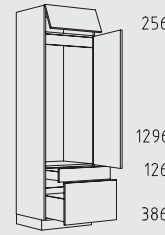

HGTL 60 cm

HGZSL 60 cm

Resumen de tipos

Muebles columna altura: 169 cm

169 cm

H 30 - 60 cm

HPF 30 - 60 cm

HB 45 - 60 cm

HGTSL 60 cm

HGZZL 60 cm

Resumen de tipos

Muebles columna altura: 208 cm

H 30 - 60 cm

HPF 30 - 60 cm

HB 45 - 60 cm

HBTL 60 cm

HIGN 60 cm

HIGTZ 60 cm

HIFTS 60 cm

HIFT 60 cm

HIDV 60 cm

HIDO 60 cm

HIDTT 60 cm

HIDTZS 60 cm

208 cm

Resumen de tipos

Muebles columna altura: 208 cm

HIO 60 cm

HIA 60 cm

HIAK 60 cm

HKGZ 60 cm

HKHU 60 cm