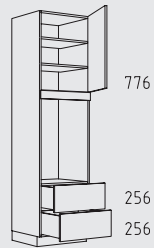

HGTL 60 cm

HGZSL 60 cm

Resumen de tipos

Muebles columna altura: 169 cm

169 cm

H 30 - 60 cm

HPF 30 - 60 cm

HB 45 - 60 cm

HGTSZ 60 cm

HGZZS 60 cm

HGP 60 cm

HGTS 60 cm

HGZZ 60 cm

HGT 60 cm

HGZS 60 cm

HGZ 60 cm

HGHU 60 cm

HGZLS 60 cm

HGPL 60 cm

HGZLSL 60 cm

HGZSL 60 cm

Resumen de tipos

Muebles de colgar altura: 39 cm

O 45 - 60 cm
profundidad: 35 cm