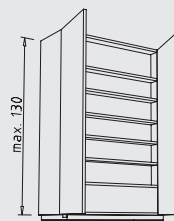

Resumen de tipos

Muebles para campanas extractoras

ODHV 90 130