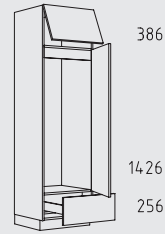

HGTL 60 cm

HGZSL 60 cm

Resumen de tipos

Muebles columna altura: 169 cm

169 cm

H 30 - 60 cm

HPF 30 - 60 cm

HB 45 - 60 cm

HIDTS 60 cm

HIDT 60 cm

HIET 60 cm

HICTZ 60 cm

HICZS 60 cm

HICZ 60 cm

HIC 60 cm

HIB 60 cm

208 cm

Resumen de tipos

Muebles columna altura: 208 cm

HIO 60 cm

HIA 60 cm

HIAK 60 cm

HKGZ 60 cm

HKHU 60 cm