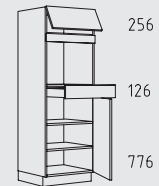

Resumen de tipos

Muebles columna altura: 169 cm

169 cm

HGVS 60 cm