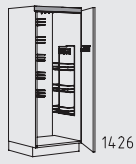

NHB 45 - 60 cm