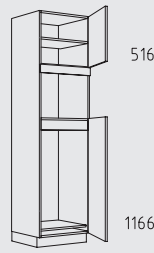

Resumen de tipos

Muebles columna altura: 221 cm

HKF 60 cm