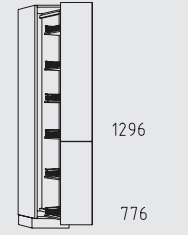

HGTSL 60 cm

HGZZL 60 cm

Resumen de tipos

Muebles columna altura: 208 cm

H 30 - 60 cm

HPF 30 - 60 cm

HB 45 - 60 cm

HBTL 60 cm

HT 45 - 60 cm

HTV 50 + 60 cm

HVIZN 30 - 60 cm

HVTSS 45 + 60 cm

HGGVD 60 cm

HV 30 cm

HVC 30 cm

HVSA 30 cm