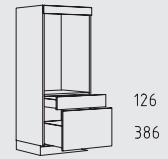

HGV 60 cm

HGO 60 cm

HGQS 60 cm

HGNS 60 cm

HGTT 60 cm

HGTZS 60 cm

HGQ 60 cm

HGN 60 cm

HGTZ 60 cm

HGZS 60 cm

HGTS 60 cm

HGZZ 60 cm

HGT 60 cm

HGZS 60 cm

HGZ 60 cm

HGHU 60 cm

HGTL 60 cm

HGZSL 60 cm

Resumen de tipos

Muebles columna altura: 169 cm

169 cm

H 30 - 60 cm

HPF 30 - 60 cm

HB 45 - 60 cm