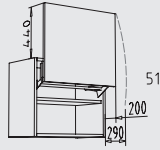

OKLD 120 - 180 cm
profundidad: 35 cm

Muebles de colgar altura: 52 cm

O 30 - 60 cm
profundidad: 35 cm

O 80 - 100 cm
profundidad: 35 cm

OAT 60 + 90 cm
profundidad: 35 cm

OKSH 60 - 100 cm
profundidad: 35 cm

OKSD 120 - 180 cm
profundidad: 35 cm