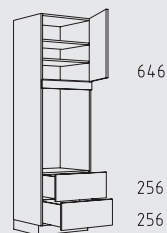

HGTL 60 cm

HGZSL 60 cm

Resumen de tipos

Muebles columna altura: 169 cm

169 cm

H 30 - 60 cm

HPF 30 - 60 cm

HB 45 - 60 cm

HGN 60 cm

HGTS 60 cm

HGTS 60 cm

HGZS 60 cm

HGP 60 cm

HGTS 60 cm

HGZ 60 cm

HGT 60 cm

HGZS 60 cm

HGZ 60 cm

HGHU 60 cm

HGTZL 60 cm

HGPL 60 cm

HGTSL 60 cm

HGZL 60 cm

Resumen de tipos