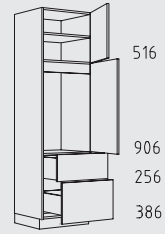

HGTSL 60 cm

HGZZL 60 cm

Resumen de tipos

Muebles columna altura: 208 cm

H 30 - 60 cm

HPF 30 - 60 cm

HB 45 - 60 cm

HBTL 60 cm

HEVS 110 x 65 - 140 x 80 cm

HIGG 60 cm

HIGGK 60 cm

HIGV 60 cm

HIGO 60 cm

HIGTT 60 cm

HIGTZS 60 cm

HIGQ 60 cm

HIGN 60 cm

HIGTZ 60 cm

HIFTS 60 cm

HIFT 60 cm

HIDV 60 cm

HIDO 60 cm

HIDTT 60 cm

HIDTZS 60 cm