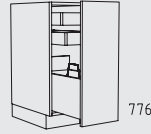

ULAF 30 cm
profundidad: 56 cm