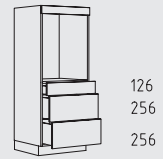

HGV 60 cm

HGO 60 cm

HGQS 60 cm

HGNS 60 cm

HGTT 60 cm

HGTZS 60 cm

HGQ 60 cm

HGN 60 cm

HGTZ 60 cm

HGZS 60 cm

HGTS 60 cm

HGZZ 60 cm

HGT 60 cm

HGZS 60 cm

HGZ 60 cm

HGHU 60 cm

HGTL 60 cm

HGZSL 60 cm

Resumen de tipos

Muebles columna altura: 169 cm

169 cm

H 30 - 60 cm

HPF 30 - 60 cm

HB 45 - 60 cm