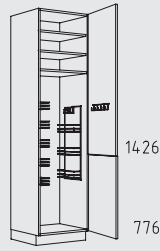

Resumen de tipos

Muebles columna posición tirador vertical altura: 221 cm

221 cm

QH 30 - 60 cm
profundidad: 35 / 46 / 56 cm

QHPF 30 - 60 cm

QHB 60 cm

QHBT 60 cm

QHVIZ 30 - 60 cm