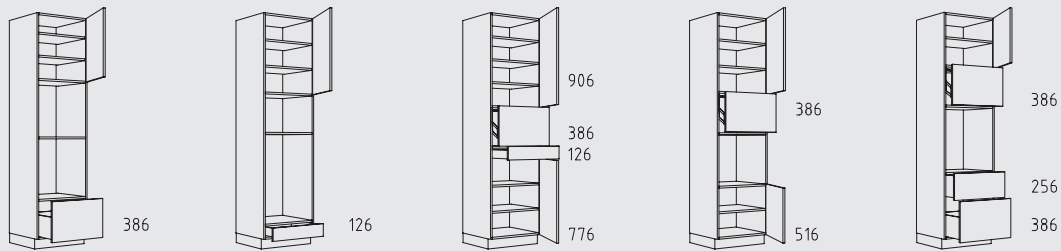

QHICX 60 cm

Resumen de tipos

Muebles columna posición tirador vertical altura: 221 cm

QHICTS 60 cm **QHICT 60 cm** **QHIB 60 cm** **QHIO 60 cm** **QHIA 60 cm** **QHIAK 60 cm**

QHKHU 60 cm **QHKF 60 cm** **QHGWS 60 cm** **QHGW 60 cm** **QHGV 60 cm** **QHGOS 60 cm**

QHGTTS 60 cm **QHGV 60 cm** **QHGO 60 cm** **QHGQS 60 cm** **QHGNS 60 cm** **QHGTT 60 cm**

QHGX 60 cm **QHGQ 60 cm** **QHGN 60 cm** **QHGTZ 60 cm** **QHGP 60 cm** **QHGTS 60 cm**

QHGT 60 cm **QHGHU 60 cm** **QHGVS 60 cm** **QHGPL 60 cm** **QHGZL 60 cm**