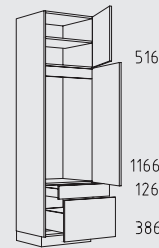

HGTL 60 cm

HGZSL 60 cm

Resumen de tipos

Muebles columna altura: 169 cm

169 cm

H 30 - 60 cm

HPF 30 - 60 cm

HB 45 - 60 cm

Muebles columna altura: 221 cm

H 30 - 60 cm

HPF 30 - 60 cm

HB 45 - 60 cm

HBTL 60 cm

HT 45 - 60 cm

HTV 50 + 60 cm

HVIZN 30 - 60 cm

HIGD 60 cm

HIGV 60 cm

HIGO 60 cm

HIGTT 60 cm

HIGQ 60 cm

HIGN 60 cm

HIFTZS 60 cm

HIFTZ 60 cm

HICTS 60 cm

HICT 60 cm

HIB 60 cm

HIO 60 cm

HIA 60 cm

Resumen de tipos

Muebles columna altura: 221 cm

HIAK 60 cm