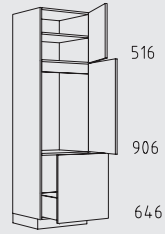

HGTSL 60 cm

HGZZL 60 cm

Resumen de tipos

Muebles columna altura: 208 cm

H 30 - 60 cm

HPF 30 - 60 cm

HB 45 - 60 cm

HBTL 60 cm

HEVS 110 x 65 - 140 x 80 cm

HIGG 60 cm

HIGGK 60 cm

HIGV 60 cm

HIGO 60 cm

HIGTT 60 cm

HIGTZS 60 cm

HIGQ 60 cm