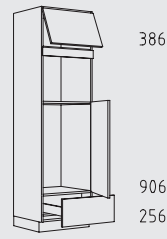

208 cm

Resumen de tipos

Muebles columna altura: 208 cm

HIO 60 cm

HIA 60 cm

HIAK 60 cm

HKGZ 60 cm

HKHU 60 cm