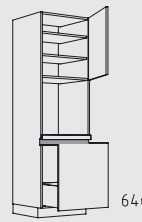

Resumen de tipos

Muebles columna altura: 195 cm

195 cm

NHGN 60 cm