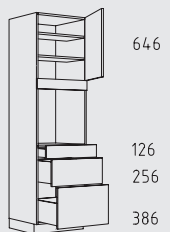

HGTL 60 cm

HGZSL 60 cm

Resumen de tipos

Muebles columna altura: 169 cm

169 cm

H 30 - 60 cm

HPF 30 - 60 cm

HB 45 - 60 cm

208 cm

Resumen de tipos

Muebles columna altura: 208 cm

HIO 60 cm

HIA 60 cm

HIAK 60 cm

HKGZ 60 cm

HKHU 60 cm

HGTT 60 cm

HGV 60 cm

HGO 60 cm

HGQS 60 cm

HGNS 60 cm

HGTT 60 cm

HGTS 60 cm

HGO 60 cm

HGN 60 cm

HGTS 60 cm

HGTS 60 cm

HGZS 60 cm

HGP 60 cm

HGTS 60 cm

HGZ 60 cm

HGT 60 cm