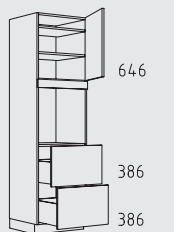

HGTL 60 cm

HGZSL 60 cm

Resumen de tipos

Muebles columna altura: 169 cm

169 cm

H 30 - 60 cm

HPF 30 - 60 cm

HB 45 - 60 cm

208 cm

Resumen de tipos

Muebles columna altura: 208 cm

HIO 60 cm

HIA 60 cm

HIAK 60 cm

HKGZ 60 cm

HKHU 60 cm

HGTT 60 cm

HGV 60 cm

HGO 60 cm

HGQS 60 cm

HGNS 60 cm

HGTT 60 cm

HGTS 60 cm

HGO 60 cm

HGN 60 cm

HGTS 60 cm

HGTS 60 cm

HGZS 60 cm

HGP 60 cm

HGTS 60 cm

HGZ 60 cm

HGT 60 cm