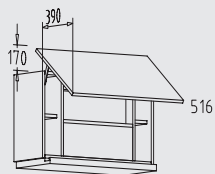

ODKSHM 90 52