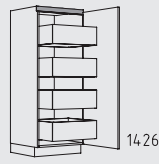

NHVIZN 30 - 60 cm