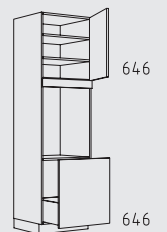

HGTL 60 cm

HGZSL 60 cm

Resumen de tipos

Muebles columna altura: 169 cm

169 cm

H 30 - 60 cm

HPF 30 - 60 cm

HB 45 - 60 cm

208 cm

Resumen de tipos

Muebles columna altura: 208 cm

HIO 60 cm

HIA 60 cm

HIAK 60 cm

HKGZ 60 cm

HKHU 60 cm

HGTT 60 cm

HGV 60 cm

HGO 60 cm

HGQS 60 cm

HGNS 60 cm

HGTT 60 cm

HGTS 60 cm

HGO 60 cm

HGN 60 cm

HGTS 60 cm

HGTS 60 cm

HGZS 60 cm

HGP 60 cm

HGTS 60 cm

HGZ 60 cm

HGT 60 cm