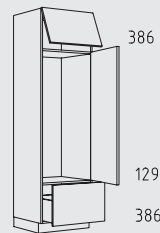

QHIDV 60 cm

QHIDO 60 cm

QHIDTT 60 cm

QHIDX 60 cm

QHIDTS 60 cm

QHIDT 60 cm

QHIET 60 cm

QHID 60 cm

QHICTZ 60 cm

QHICT 60 cm

QHIC 60 cm

QHIB 60 cm

QHIO 60 cm

QHIOE 60 cm

Typenübersicht

Hochschränke Grifflage vertikal Höhe: 208 cm