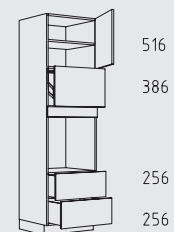

HGZS 60 cm

HGZ 60 cm

HGHU 60 cm

HGTZL 60 cm

HGPL 60 cm

HGTSL 60 cm

HGZL 60 cm

Resumen de tipos

Muebles columna altura: 221 cm

H 30 - 60 cm

HPF 30 - 60 cm

HB 45 - 60 cm

HBTL 60 cm

HT 45 - 60 cm

HTV 50 + 60 cm

HVIZN 30 - 60 cm