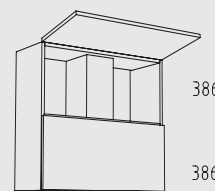

ODKB 90 52

Resumen de tipos

Muebles bajos con herraje para colgar altura: 37,5 cm

QUTW 30 - 120 cm
profundidad: 56 cm

Muebles bajos con herraje para colgar altura: 52 cm

QUAW 60 + 90 cm
profundidad: 56 cm

QUZZW 30 - 120 cm
profundidad: 56 cm