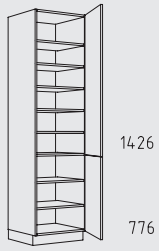

Resumen de tipos

Muebles columna posición tirador vertical altura: 221 cm

221 cm

QH 30 - 60 cm
profundidad: 35 / 46 / 56 cm