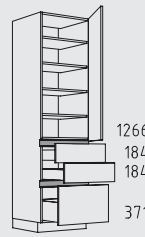

NHGT 60 cm

Resumen de tipos

Muebles columna altura: 208 cm

NH 30 - 60 cm

NHPF 30 - 60 cm

NHTT 30 - 60 cm

NHTSS 30 - 60 cm

NHTTV 50 + 60 cm