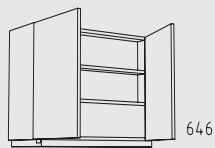

Resumen de tipos

Muebles para campanas extractoras

ODH 90 65