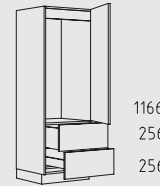

HGTL 60 cm

HGZSL 60 cm

Resumen de tipos

Muebles columna altura: 169 cm

169 cm

H 30 - 60 cm

HPF 30 - 60 cm

HB 45 - 60 cm

HIGZZ 60 cm

HIGT 60 cm

HIGZS 60 cm

HIGZ 60 cm

HIFTS 60 cm

HIFZZ 60 cm

HIDT 60 cm

HIDZS 60 cm