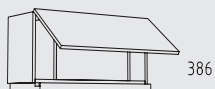

Resumen de tipos

Muebles para campanas extractoras

ODKM 90 39