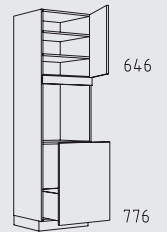

HGTL 60 cm

HGZSL 60 cm

Resumen de tipos

Muebles columna altura: 169 cm

169 cm

H 30 - 60 cm

HPF 30 - 60 cm

HB 45 - 60 cm

208 cm

Resumen de tipos

Muebles columna altura: 208 cm

HIO 60 cm

HIA 60 cm

HIAK 60 cm

HKGZ 60 cm

HKHU 60 cm

HKG 60 cm

HKF 60 cm

HKD 60 cm

HKFL 60 cm

HKDL 60 cm

HGW 60 cm

HGVS 60 cm

HGOS 60 cm

HGTT 60 cm

HGV 60 cm

HGO 60 cm

HGQS 60 cm

HGNS 60 cm

HGTT 60 cm

HGTS 60 cm

HGO 60 cm