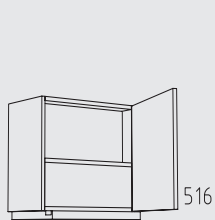

Resumen de tipos

Muebles para campanas extractoras

ODH 60 52