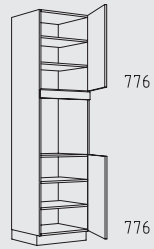

HGTL 60 cm

HGZSL 60 cm

Resumen de tipos

Muebles columna altura: 169 cm

169 cm

H 30 - 60 cm

HPF 30 - 60 cm

HB 45 - 60 cm

HICTS 60 cm

HICT 60 cm

HIB 60 cm

HIO 60 cm

HIA 60 cm

Resumen de tipos

Muebles columna altura: 221 cm

HIAK 60 cm

HKGZ 60 cm

HKHU 60 cm

HKF 60 cm

HGWS 60 cm

HGW 60 cm

HGVS 60 cm

HGOS 60 cm

HGTTTS 60 cm

HGV 60 cm

HGO 60 cm

HGQS 60 cm

HGNS 60 cm

HGTT 60 cm

HGTSZS 60 cm

HGQ 60 cm

HGN 60 cm