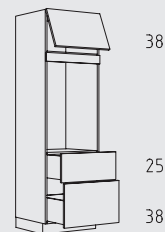

208 cm

Resumen de tipos

Muebles columna altura: 208 cm

HIO 60 cm

HIA 60 cm

HIAK 60 cm

HKGZ 60 cm

HKHU 60 cm

HGTT 60 cm

HGV 60 cm

HGO 60 cm

HGQS 60 cm

HGNS 60 cm

HGTT 60 cm

HGTS 60 cm

HGO 60 cm

HGN 60 cm

HGTS 60 cm

HGTS 60 cm

HGZS 60 cm

HGP 60 cm

HGTS 60 cm

HGZ 60 cm

HGT 60 cm