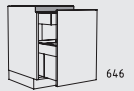

NUTZ 30 - 120 cm
profundidad: 56 / 71 cm

646