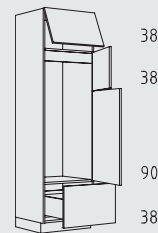

QHIDV 60 cm

QHIDO 60 cm

QHIDTT 60 cm

QHIDX 60 cm

QHIDTS 60 cm

QHIDT 60 cm

QHIET 60 cm

QHID 60 cm

QHICTZ 60 cm

QHICT 60 cm

QHIC 60 cm

QHIB 60 cm

QHIO 60 cm

QHIOE 60 cm

Typenübersicht

Hochschränke Grifflage vertikal Höhe: 208 cm