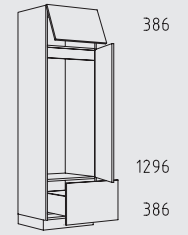

Resumen de tipos

Muebles columna altura: 208 cm

HIDT 60 cm

208 cm