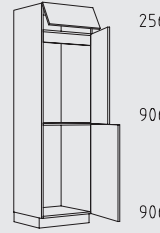

QHIGGK 60 cm