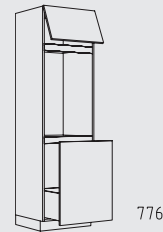

Resumen de tipos

Muebles columna posición tirador horizontal altura: 208 cm

CHGO 60 cm