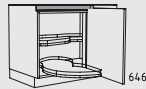

NULSP 45 - 60 cm
profundidad: 56 cm

NULEVB 111 x 61 - 130 x 80 cm
profundidad: 56 cm

646

NULEVS 111 x 61 - 130 x 80 cm
profundidad: 56 cm