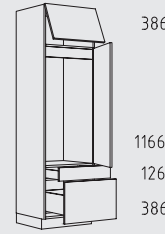

Resumen de tipos

Muebles columna altura: 208 cm

HIFTS 60 cm

208 cm