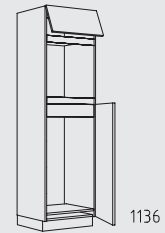

Resumen de tipos

Muebles columna posición tirador horizontal altura: 208 cm

CHKF 60 cm