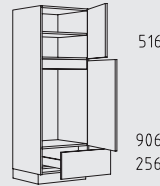

Resumen de tipos

Muebles columna altura: 169 cm

169 cm

HIGZ 60 cm