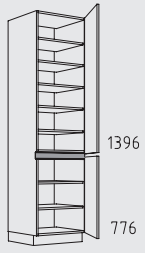

NHGQ 60 cm

NHGN 60 cm

NHGTZ 60 cm

NHGTS 60 cm

NHGT 60 cm

Resumen de tipos

Muebles columna altura: 221 cm

NH 30 - 60 cm