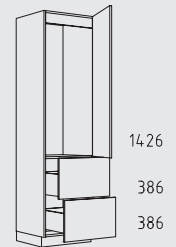

QHIFTZ 60 cm

QHIFTS 60 cm

QHIFT 60 cm

QHIDTZ 60 cm

QHIDTS 60 cm

QHIDT 60 cm

QHIET 60 cm

QHICTT 60 cm

QHICX 60 cm

Resumen de tipos

Muebles columna posición tirador vertical altura: 221 cm

QHICTS 60 cm **QHICT 60 cm** **QHIB 60 cm** **QHIO 60 cm** **QHIA 60 cm** **QHIAK 60 cm**

QHKHU 60 cm **QHKF 60 cm** **QHGWS 60 cm** **QHGW 60 cm** **QHGV 60 cm** **QHGOS 60 cm**