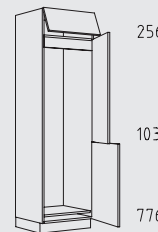

QHICTZ 60 cm

QHICT 60 cm

QHIC 60 cm

QHIB 60 cm

QHIO 60 cm

QHIOE 60 cm

Typenübersicht

Hochschränke Grifflage vertikal Höhe: 208 cm