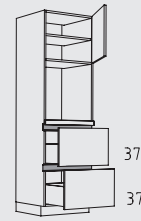

Resumen de tipos

Muebles columna altura: 195 cm

195 cm

NHGTT 60 cm