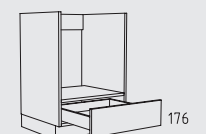

ULAIZ 45 - 60 cm
profundidad: 56 cm

UAIZ 45 - 60 cm
profundidad: 56 cm

UTE 30 - 120 cm
profundidad: 56 / 71 cm

UKTE 60 - 120 cm
profundidad: 56 / 71 cm

USPTE 60 - 120 cm
profundidad: 56 cm

UHU 60 cm
profundidad: 56 cm

Resumen de tipos

Mueble bajos altura: 78 cm

UHUS 60 cm
profundidad: 56 cm

UHUM 60 + 90 cm
profundidad: 56 cm

UHMS 60 cm
profundidad: 56 cm

UKT 60 - 120 cm
profundidad: 56 / 71 cm

UKTS 60 - 120 cm
profundidad: 56 / 71 cm