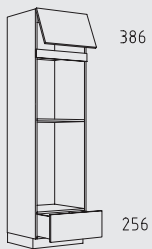

HGTSZ 60 cm

HGZZS 60 cm

HGP 60 cm

HGTS 60 cm

HGZZ 60 cm

HGT 60 cm

HGZS 60 cm

HGZ 60 cm

HGHU 60 cm

HGZLS 60 cm

HGPL 60 cm

HGZLSL 60 cm

HGZSL 60 cm

Resumen de tipos

Muebles de colgar altura: 39 cm

O 45 - 60 cm
profundidad: 35 cm