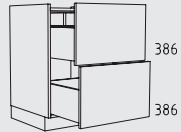

UKTIS 60 - 120 cm
profundidad: 56 / 71 cm