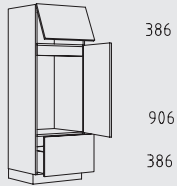

Resumen de tipos

Muebles columna altura: 169 cm

169 cm

HIGT 60 cm