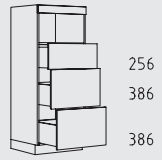

UEV 111 x 61 - 130 x 80 cm
profundidad: 56 cm

ULEVS 111 x 61 - 130 x 80 cm
profundidad: 56 cm

UEVS 111 x 61 - 130 x 80 cm
profundidad: 56 cm

Resumen de tipos

143 cm

Muebles columna altura: 143 cm

H 30 - 60 cm

HPF 30 - 60 cm

HB 45 - 60 cm

HVIZN 30 - 60 cm

HVTS 45 + 60 cm

HGGVD 60 cm

HV 30 cm

HVSA 30 cm

HEVS 110 x 65 - 140 x 80 cm

HIGTS 60 cm

HIGZZ 60 cm

HIGT 60 cm

HIGZS 60 cm

HIFZ 60 cm

HIDHU 60 cm

HID 60 cm

HIE 60 cm

HIC 60 cm

HKG 60 cm

HGWS 60 cm

HGTTZ 60 cm

HGW 60 cm

HGVS 60 cm

HGOS 60 cm

HGTTS 60 cm