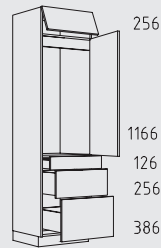

HGTL 60 cm

HGZSL 60 cm

Resumen de tipos

Muebles columna altura: 169 cm

169 cm

H 30 - 60 cm

HPF 30 - 60 cm

HB 45 - 60 cm

HVTSS 45 + 60 cm

HGGVD 60 cm

HV 30 cm

HVC 30 cm

HVSA 30 cm

HEVS 110 x 65 - 140 x 80 cm

HIGG 60 cm

HIGGK 60 cm

HIGD 60 cm

HIGV 60 cm

HIGO 60 cm

HIGTT 60 cm

HIGQ 60 cm

HIGN 60 cm

HIFTZS 60 cm

HIFTZ 60 cm

HICTS 60 cm

HICT 60 cm

HIB 60 cm

HIO 60 cm

HIA 60 cm

Resumen de tipos

Muebles columna altura: 221 cm

HIAK 60 cm