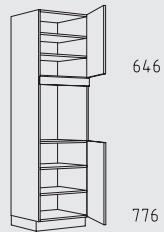

208 cm

Resumen de tipos

Muebles columna altura: 208 cm

HIO 60 cm

HIA 60 cm

HIAK 60 cm

HKGZ 60 cm

HKHU 60 cm

HKG 60 cm

HKF 60 cm

HKD 60 cm

HKFL 60 cm

HKDL 60 cm

HGW 60 cm

HGVS 60 cm

HGOS 60 cm

HGTT 60 cm

HGV 60 cm

HGO 60 cm

HGQS 60 cm

HGNS 60 cm

HGTT 60 cm

HGTS 60 cm

HGO 60 cm