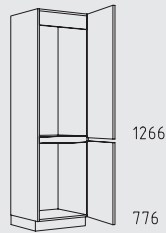

Resumen de tipos

Muebles columna posición tirador horizontal altura: 208 cm

CHIGO 60 cm