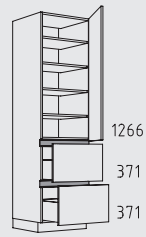

NHGT 60 cm

Resumen de tipos

Muebles columna altura: 208 cm

NH 30 - 60 cm

NHPF 30 - 60 cm

NHTT 30 - 60 cm

NHTSS 30 - 60 cm

NHTTV 50 + 60 cm