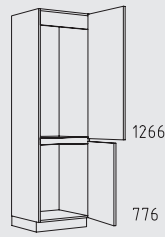

Muebles columna posición tirador horizontal altura: 208 cm

Resumen de tipos

Muebles columna posición tirador horizontal altura: 208 cm

CHIGTZ 60 cm

CHIFT 60 cm

CHIDV 60 cm

CHIDY 60 cm

CHIDO 60 cm