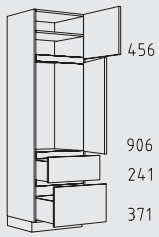

Resumen de tipos

Muebles columna posición tirador horizontal altura: 208 cm

CHIGTZ 60 cm