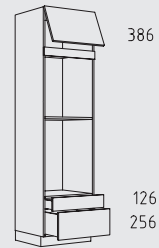

HGTL 60 cm

HGZSL 60 cm

Resumen de tipos

Muebles columna altura: 169 cm

169 cm

H 30 - 60 cm

HPF 30 - 60 cm

HB 45 - 60 cm

HGTSZ 60 cm

HGZZS 60 cm

HGP 60 cm

HGTS 60 cm

HGZZ 60 cm

HGT 60 cm

HGZS 60 cm

HGZ 60 cm

HGHU 60 cm

HGZLS 60 cm

HGPL 60 cm

HGZLSL 60 cm

HGZSL 60 cm

Resumen de tipos

Muebles de colgar altura: 39 cm

O 45 - 60 cm
profundidad: 35 cm