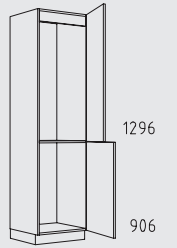

HGTL 60 cm

HGZSL 60 cm

Resumen de tipos

Muebles columna altura: 169 cm

169 cm

H 30 - 60 cm

HPF 30 - 60 cm

HB 45 - 60 cm

Muebles columna altura: 221 cm

H 30 - 60 cm

HPF 30 - 60 cm

HB 45 - 60 cm

HBTL 60 cm

HT 45 - 60 cm

HTV 50 + 60 cm

HVIZN 30 - 60 cm

HVTSS 45 + 60 cm

HGGVD 60 cm

HV 30 cm

HVC 30 cm

HVSA 30 cm

HEVS 110 x 65 - 140 x 80 cm

HIGG 60 cm

HIGGK 60 cm

HIGD 60 cm

HIGV 60 cm

HIGO 60 cm

HIGTT 60 cm

HIGQ 60 cm

HIGN 60 cm

HIFTZS 60 cm

HIFTZ 60 cm