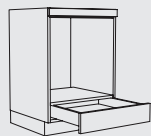

126

QUHUS 60 cm
profundidad: 56 cm