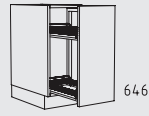

USAOW 50 - 120 cm
profundidad: 56 cm

Resumen de tipos

Mueble bajos altura: 65 cm

65 cm

UL 15 cm
profundidad: 56 cm

ULH 15 cm
profundidad: 56 cm

UAA 15 cm
profundidad: 56 cm

UVA 30 cm
profundidad: 56 cm