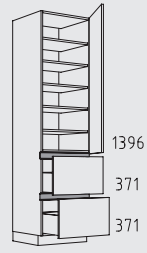

NHTT 30 - 60 cm