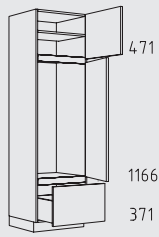

Muebles columna posición tirador horizontal altura: 208 cm

Resumen de tipos

Muebles columna posición tirador horizontal altura: 208 cm

CHIGTZ 60 cm

CHIFT 60 cm

CHIDV 60 cm

CHIDY 60 cm

CHIDO 60 cm