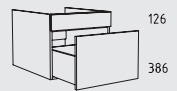

ULSO 45 - 120 cm
profundidad: 56 / 71 cm

Muebles bajos con herraje para colgar altura: 52 cm

ULW 30 - 60 cm
profundidad: 56 cm

ULW 80 - 120 cm
profundidad: 56 cm

UAW 30 - 120 cm
profundidad: 56 cm

UTSW 30 - 120 cm
profundidad: 56 cm

UZW 30 - 120 cm
profundidad: 56 cm

UZSW 30 - 120 cm
profundidad: 56 cm

UHUW 60 + 90 cm
profundidad: 56 cm

UKAW 60 - 120 cm
profundidad: 56 cm

UKZZW 60 - 120 cm
profundidad: 56 cm

ULSOW 50 - 120 cm
profundidad: 56 cm

USAOW 50 - 120 cm
profundidad: 56 cm

Resumen de tipos

Mueble bajos altura: 65 cm

65 cm

UL 15 cm
profundidad: 56 cm

ULH 15 cm
profundidad: 56 cm

UAA 15 cm
profundidad: 56 cm

UVA 30 cm
profundidad: 56 cm