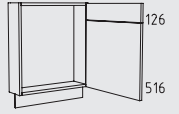

UPF 30 - 60 cm
profundidad: 16 cm