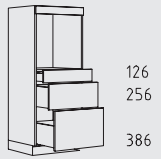

HIC 60 cm

HKG 60 cm

HGWS 60 cm

HGTTZ 60 cm

HGW 60 cm

HGVS 60 cm

HGOS 60 cm

HGTTS 60 cm

HGV 60 cm

HGO 60 cm

HGQS 60 cm

HGNS 60 cm

HGTT 60 cm

HGTZS 60 cm

HGQ 60 cm

HGN 60 cm

HGTZ 60 cm

HGZS 60 cm

HGTS 60 cm

HGZZ 60 cm

HGT 60 cm

HGZS 60 cm

HGZ 60 cm

HGHU 60 cm

HGTL 60 cm

HGZSL 60 cm

Resumen de tipos

Muebles columna altura: 169 cm

169 cm

H 30 - 60 cm

HPF 30 - 60 cm

HB 45 - 60 cm