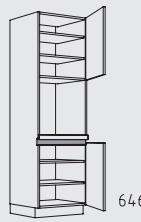

Resumen de tipos

Muebles columna altura: 195 cm

195 cm

NHGQ 60 cm