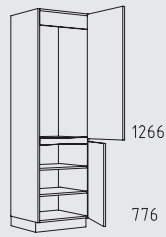

Muebles columna posición tirador horizontal altura: 208 cm

Resumen de tipos

Muebles columna posición tirador horizontal altura: 208 cm

CHIGTZ 60 cm

CHIFT 60 cm

CHIDV 60 cm

CHIDY 60 cm

CHIDO 60 cm