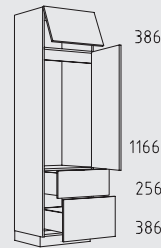

HGTL 60 cm

HGZSL 60 cm

Resumen de tipos

Muebles columna altura: 169 cm

169 cm

H 30 - 60 cm

HPF 30 - 60 cm

HB 45 - 60 cm

HVTSS 45 + 60 cm

HGGVD 60 cm

HV 30 cm

HVC 30 cm

HVSA 30 cm

HEVS 110 x 65 - 140 x 80 cm

HIGG 60 cm

HIGGK 60 cm

HIGD 60 cm

HIGV 60 cm

HIGO 60 cm

HIGTT 60 cm

HIGQ 60 cm

HIGN 60 cm

HIFTZS 60 cm

HIFTZ 60 cm

HICTS 60 cm

HICT 60 cm

HIB 60 cm

HIO 60 cm

HIA 60 cm

Resumen de tipos

Muebles columna altura: 221 cm

HIAK 60 cm