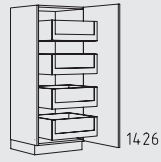

UEV 111 x 61 - 130 x 80 cm
profundidad: 56 cm

ULEVS 111 x 61 - 130 x 80 cm
profundidad: 56 cm

UEVS 111 x 61 - 130 x 80 cm
profundidad: 56 cm

Resumen de tipos

143 cm

Muebles columna altura: 143 cm

H 30 - 60 cm

HPF 30 - 60 cm

HB 45 - 60 cm

HVIZN 30 - 60 cm

HVTS 45 + 60 cm

HGGVD 60 cm

HV 30 cm

HVSA 30 cm

HEVS 110 x 65 - 140 x 80 cm