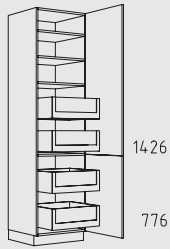

HGZS 60 cm

HGZ 60 cm

HGHU 60 cm

HGTZL 60 cm

HGPL 60 cm

HGTSL 60 cm

HGZL 60 cm

Resumen de tipos

Muebles columna altura: 221 cm

H 30 - 60 cm

HPF 30 - 60 cm

HB 45 - 60 cm

HBTL 60 cm

HT 45 - 60 cm

HTV 50 + 60 cm

HVIZN 30 - 60 cm

HVTSS 45 + 60 cm

HGGVD 60 cm

HV 30 cm

HVC 30 cm

HVSA 30 cm

HEVS 110 x 65 - 140 x 80 cm

HIGG 60 cm

HIGGK 60 cm