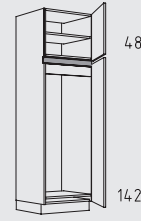

Resumen de tipos

Muebles columna altura: 195 cm

195 cm

NHID 60 cm