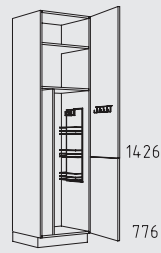

Muebles columna altura: 221 cm

H 30 - 60 cm

HPF 30 - 60 cm

HB 45 - 60 cm

HBTL 60 cm

HT 45 - 60 cm

HTV 50 + 60 cm

HVIZN 30 - 60 cm