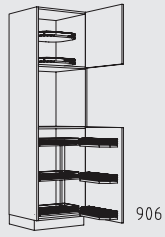

Resumen de tipos

Muebles columna posición tirador vertical altura: 208 cm

QHGGVD 60 cm