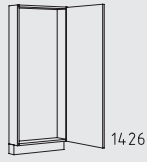

UEV 111 x 61 - 130 x 80 cm
profundidad: 56 cm

ULEVS 111 x 61 - 130 x 80 cm
profundidad: 56 cm

UEVS 111 x 61 - 130 x 80 cm
profundidad: 56 cm

Resumen de tipos

143 cm

Muebles columna altura: 143 cm

H 30 - 60 cm