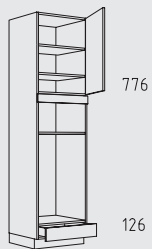

HGTL 60 cm

HGZSL 60 cm

Resumen de tipos

Muebles columna altura: 169 cm

169 cm

H 30 - 60 cm

HPF 30 - 60 cm

HB 45 - 60 cm

HGTSZ 60 cm

HGZZS 60 cm

HGP 60 cm

HGTS 60 cm

HGZZ 60 cm

HGT 60 cm

HGZS 60 cm

HGZ 60 cm

HGHU 60 cm

HGZLS 60 cm

HGPL 60 cm

HGZLSL 60 cm

HGZSL 60 cm

Resumen de tipos

Muebles de colgar altura: 39 cm

O 45 - 60 cm
profundidad: 35 cm