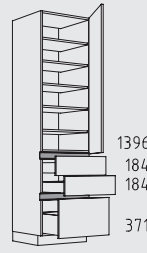

NHTSS 30 - 60 cm