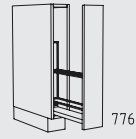

Resumen de tipos

Mueble bajos altura: 78 cm

78 cm

UL 15 cm
profundidad: 56 cm

ULH 15 cm
profundidad: 56 cm

UAA 15 cm
profundidad: 56 cm

UAB 15 cm
profundidad: 56 cm

UAH 15 cm
profundidad: 56 cm