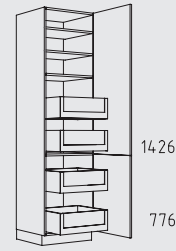

					
QHIA 60 cm	QHIAE 60 cm	QHIAK 60 cm	QHKHU 60 cm	QHKG 60 cm	QHKF 60 cm
					
QHKFL 60 cm	QHKD 60 cm	QHKDL 60 cm	QHGWS 60 cm	QHGW 60 cm	QHGY 60 cm
					
QHGV S 60 cm	QHGOS 60 cm	QHGTS 60 cm	QHGV 60 cm	QHGO 60 cm	QHGTT 60 cm
					
QHGQS 60 cm	QHGNS 60 cm	QHGX 60 cm	QHGQ 60 cm	QHGN 60 cm	QHGZ 60 cm
					
QHGTSS 60 cm	QHGP 60 cm	QHGTS 60 cm	QHGT 60 cm	QHGHU 60 cm	QHGTZL 60 cm
					
QHGPL 60 cm	QHGTSL 60 cm				

Resumen de tipos

Muebles columna posición tirador vertical altura: 221 cm

221 cm

QH 30 - 60 cm
profundidad: 35 / 46 / 56 cm

QHPF 30 - 60 cm

QHB 60 cm

QHBT 60 cm

QHVIZ 30 - 60 cm