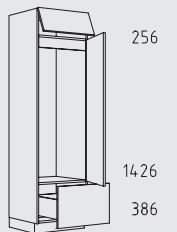

QHIDV 60 cm

QHIDO 60 cm

QHIDTT 60 cm

QHIDX 60 cm

QHIDTS 60 cm

QHIDT 60 cm

QHIET 60 cm

QHID 60 cm

QHICTZ 60 cm

QHICT 60 cm

QHIC 60 cm

QHIB 60 cm

QHIO 60 cm

QHIOE 60 cm

Typenübersicht

Hochschränke Grifflage vertikal Höhe: 208 cm