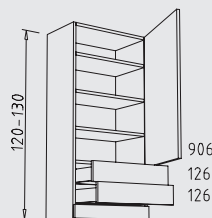

OMV 50 + 60 cm
profundidad: 35 cm

Meuble atillo altura: 39 cm / 52 cm / 65 cm

EOKL. 60 - 120 cm
profundidad: 35 cm

EOKL. 60 - 120 cm
profundidad: 35 cm

EOKL. 60 + 90 cm
profundidad: 35 cm

Muebles sobre encimeras altura: variable de 120 - 130 cm