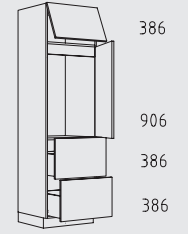

HGTSL 60 cm

HGZZL 60 cm

Resumen de tipos

Muebles columna altura: 208 cm

H 30 - 60 cm

HPF 30 - 60 cm

HB 45 - 60 cm

HBTL 60 cm

HEVS 110 x 65 - 140 x 80 cm

HIGG 60 cm

HIGGK 60 cm

HIGV 60 cm

HIGO 60 cm

HIGTT 60 cm

HIGTZS 60 cm

HIGQ 60 cm