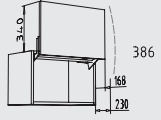

OKL 60 - 120 cm
profundidad: 35 cm