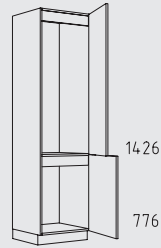

HGTL 60 cm

HGZSL 60 cm

Resumen de tipos

Muebles columna altura: 169 cm

169 cm

H 30 - 60 cm

HPF 30 - 60 cm

HB 45 - 60 cm

Muebles columna altura: 221 cm

H 30 - 60 cm

HPF 30 - 60 cm

HB 45 - 60 cm

HBTL 60 cm

HT 45 - 60 cm

HTV 50 + 60 cm

HVIZN 30 - 60 cm

HVTSS 45 + 60 cm

HGGVD 60 cm

HV 30 cm

HVC 30 cm

HVSA 30 cm

HEVS 110 x 65 - 140 x 80 cm

HIGG 60 cm

HIGGK 60 cm

HIGD 60 cm

HIGV 60 cm

HIGO 60 cm

HIGTT 60 cm

HIGQ 60 cm

HIGN 60 cm

HIFTZS 60 cm

HIFTZ 60 cm