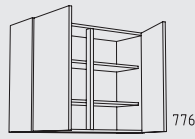

OKSD 120 - 180 cm
profundidad: 35 cm

OE 65 cm
profundidad: 65 cm

OE 80 + 90 cm
profundidad: 45 cm

OED 65 cm
profundidad: 65 cm

Resumen de tipos

Muebles de colgar altura: 78 cm

O 30 - 60 cm
profundidad: 35 cm