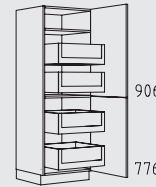

HVIZN 30 - 60 cm