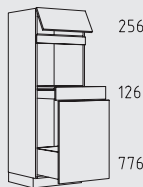

Resumen de tipos

Muebles columna altura: 169 cm

169 cm

HGOS 60 cm