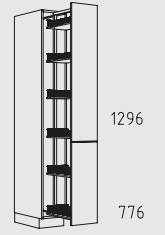

HGTSL 60 cm

HGZZL 60 cm

Resumen de tipos

Muebles columna altura: 208 cm

H 30 - 60 cm

HPF 30 - 60 cm

HB 45 - 60 cm

HBTL 60 cm

HT 45 - 60 cm

HTV 50 + 60 cm

HVIZN 30 - 60 cm

HVTSS 45 + 60 cm

HGGVD 60 cm

HV 30 cm

HVC 30 cm

HVSA 30 cm