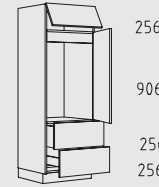

HGTL 60 cm

HGZSL 60 cm

Resumen de tipos

Muebles columna altura: 169 cm

169 cm

H 30 - 60 cm

HPF 30 - 60 cm

HB 45 - 60 cm

HT 45 - 60 cm

HVIZN 30 - 60 cm

HV 30 cm

HVC 30 cm

HIGG 60 cm

HIGV 60 cm

HIGO 60 cm

HIGTS 60 cm