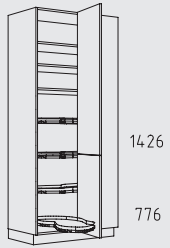

Muebles columna altura: 221 cm

H 30 - 60 cm

HPF 30 - 60 cm

HB 45 - 60 cm

HBTL 60 cm

HT 45 - 60 cm

HTV 50 + 60 cm

HVIZN 30 - 60 cm

HVTSS 45 + 60 cm

HGGVD 60 cm

HV 30 cm

HVC 30 cm

HVSA 30 cm

HEVS 110 x 65 - 140 x 80 cm

HIGG 60 cm

HIGGK 60 cm