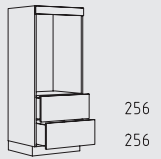

HGV 60 cm

HGO 60 cm

HGQS 60 cm

HGNS 60 cm

HGTT 60 cm

HGTZS 60 cm

HGQ 60 cm

HGN 60 cm

HGTZ 60 cm

HGZS 60 cm

HGTS 60 cm

HGZZ 60 cm

HGT 60 cm

HGZS 60 cm

HGZ 60 cm

HGHU 60 cm

HGTL 60 cm

HGZSL 60 cm

Resumen de tipos

Muebles columna altura: 169 cm

169 cm

H 30 - 60 cm

HPF 30 - 60 cm

HB 45 - 60 cm