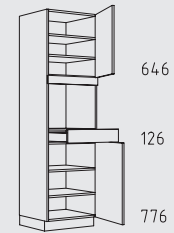

HGTL 60 cm

HGZSL 60 cm

Resumen de tipos

Muebles columna altura: 169 cm

169 cm

H 30 - 60 cm

HPF 30 - 60 cm

HB 45 - 60 cm

208 cm

Resumen de tipos

Muebles columna altura: 208 cm

HIO 60 cm

HIA 60 cm

HIAK 60 cm

HKGZ 60 cm

HKHU 60 cm

HKG 60 cm

HKF 60 cm

HKD 60 cm

HKFL 60 cm

HKDL 60 cm

HGW 60 cm

HGVS 60 cm

HGOS 60 cm

HGTT 60 cm

HGV 60 cm

HGO 60 cm

HGQS 60 cm

HGNS 60 cm

HGTT 60 cm

HGTS 60 cm

HGO 60 cm