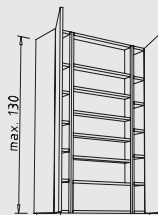

ODHMNV 90 130