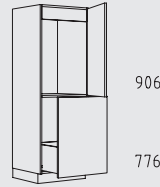

HGTL 60 cm

HGZSL 60 cm

Resumen de tipos

Muebles columna altura: 169 cm

169 cm

H 30 - 60 cm

HPF 30 - 60 cm

HB 45 - 60 cm

HT 45 - 60 cm

HVIZN 30 - 60 cm

HV 30 cm

HVC 30 cm

HIGG 60 cm

HIGV 60 cm

HIGO 60 cm

HIGTS 60 cm