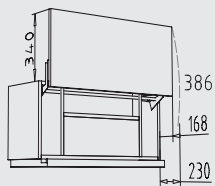

Resumen de tipos

Muebles para campanas extractoras

ODKLM 90 39