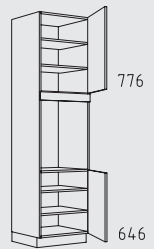

HGTL 60 cm

HGZSL 60 cm

Resumen de tipos

Muebles columna altura: 169 cm

169 cm

H 30 - 60 cm

HPF 30 - 60 cm

HB 45 - 60 cm

HGV 60 cm

HGO 60 cm

HGQS 60 cm

HGNS 60 cm

HGTT 60 cm

HGTSZS 60 cm

HGQ 60 cm

HGN 60 cm

HGTSZ 60 cm

HGZZS 60 cm

HGP 60 cm

HGTS 60 cm

HGZZ 60 cm

HGT 60 cm

HGZS 60 cm

HGZ 60 cm