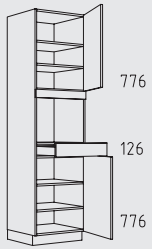

HICTS 60 cm

HICT 60 cm

HIB 60 cm

HIO 60 cm

HIA 60 cm

Resumen de tipos

Muebles columna altura: 221 cm

HIAK 60 cm

HKGZ 60 cm

HKHU 60 cm

HKF 60 cm

HGWS 60 cm

HGW 60 cm

HGVS 60 cm

HGOS 60 cm

HGTTTS 60 cm

HGV 60 cm

HGO 60 cm

HGQS 60 cm

HGNS 60 cm

HGTT 60 cm

HGTSZS 60 cm

HGQ 60 cm

HGN 60 cm