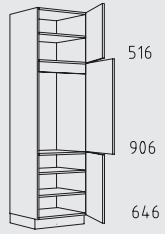

HGTSL 60 cm

HGZZL 60 cm

Resumen de tipos

Muebles columna altura: 208 cm

H 30 - 60 cm

HPF 30 - 60 cm

HB 45 - 60 cm

HBTL 60 cm

HEVS 110 x 65 - 140 x 80 cm

HIGG 60 cm

HIGGK 60 cm

HIGV 60 cm

HIGO 60 cm

HIGTT 60 cm

HIGTZS 60 cm

HIGQ 60 cm