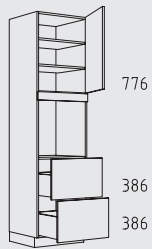

HGTL 60 cm

HGZSL 60 cm

Resumen de tipos

Muebles columna altura: 169 cm

169 cm

H 30 - 60 cm

HPF 30 - 60 cm

HB 45 - 60 cm

HGV 60 cm

HGO 60 cm

HGQS 60 cm

HGNS 60 cm

HGTT 60 cm

HGTSZS 60 cm

HGQ 60 cm

HGN 60 cm

HGTSZ 60 cm

HGZZS 60 cm

HGP 60 cm

HGTS 60 cm

HGZZ 60 cm

HGT 60 cm

HGZS 60 cm

HGZ 60 cm

HGHU 60 cm

HGZLS 60 cm

HGPL 60 cm

HGZLSL 60 cm

HGZSL 60 cm

Resumen de tipos

Muebles de colgar altura: 39 cm

O 45 - 60 cm
profundidad: 35 cm