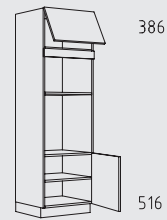

195 cm

Resumen de tipos

Muebles columna altura: 195 cm

HIC 60 cm

HIB 60 cm

HIO 60 cm

HIA 60 cm

HKGZ 60 cm

HGO 60 cm

HGQS 60 cm

HGNS 60 cm

HGTT 60 cm

HGTSZ 60 cm

HGQ 60 cm

HGN 60 cm

HGTZ 60 cm

HGZS 60 cm

HGP 60 cm

HGTS 60 cm

HGT 60 cm

HGZ 60 cm

HGHU 60 cm

HGTZL 60 cm

HGPL 60 cm

HGTSL 60 cm

HGZZL 60 cm

Resumen de tipos

Muebles columna altura: 208 cm

H 30 - 60 cm

HPF 30 - 60 cm

HB 45 - 60 cm

HBTL 60 cm