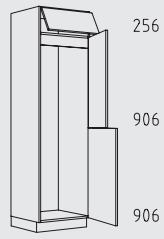

HGTL 60 cm

HGZSL 60 cm

Resumen de tipos

Muebles columna altura: 169 cm

169 cm

H 30 - 60 cm

HPF 30 - 60 cm

HB 45 - 60 cm

HGTSL 60 cm

HGZZL 60 cm

Resumen de tipos

Muebles columna altura: 208 cm

H 30 - 60 cm

HPF 30 - 60 cm

HB 45 - 60 cm

HBTL 60 cm

208 cm

Resumen de tipos

Muebles columna altura: 208 cm

HIO 60 cm

HIA 60 cm

HIAK 60 cm

HKGZ 60 cm

HKHU 60 cm