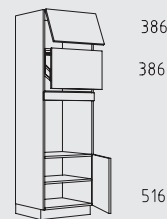

HGZS 60 cm

HGP 60 cm

HGTS 60 cm

HGT 60 cm

HGZ 60 cm

HGHU 60 cm

HGTZL 60 cm

HGPL 60 cm

HGTSL 60 cm

HGZZL 60 cm

Resumen de tipos

Muebles columna altura: 208 cm

H 30 - 60 cm

HPF 30 - 60 cm

HB 45 - 60 cm

HBTL 60 cm