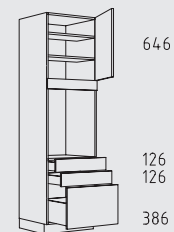

208 cm

Resumen de tipos

Muebles columna altura: 208 cm

HIO 60 cm

HIA 60 cm

HIAK 60 cm

HKGZ 60 cm

HKHU 60 cm

HGTT 60 cm

HGV 60 cm

HGO 60 cm

HGQS 60 cm

HGNS 60 cm

HGTT 60 cm

HGTS 60 cm

HGO 60 cm

HGN 60 cm

HGTS 60 cm

HGTS 60 cm

HGZS 60 cm

HGP 60 cm

HGTS 60 cm

HGZ 60 cm

HGT 60 cm