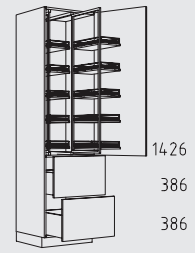

HGZS 60 cm

HGZ 60 cm

HGHU 60 cm

HGTZL 60 cm

HGPL 60 cm

HGTSL 60 cm

HGZL 60 cm

Resumen de tipos

Muebles columna altura: 221 cm

H 30 - 60 cm

HPF 30 - 60 cm

HB 45 - 60 cm

HBTL 60 cm

HT 45 - 60 cm

HTV 50 + 60 cm

HVIZN 30 - 60 cm

HVTSS 45 + 60 cm

HGGVD 60 cm

HV 30 cm

HVC 30 cm

HVSA 30 cm

HEVS 110 x 65 - 140 x 80 cm

HIGG 60 cm

HIGGK 60 cm