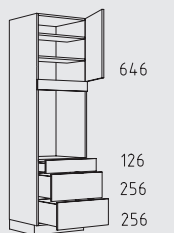

HGTL 60 cm

HGZSL 60 cm

Resumen de tipos

Muebles columna altura: 169 cm

169 cm

H 30 - 60 cm

HPF 30 - 60 cm

HB 45 - 60 cm

208 cm

Resumen de tipos

Muebles columna altura: 208 cm

HIO 60 cm

HIA 60 cm

HIAK 60 cm

HKGZ 60 cm

HKHU 60 cm

HGTT 60 cm

HGV 60 cm

HGO 60 cm

HGQS 60 cm

HGNS 60 cm

HGTT 60 cm

HGTS 60 cm

HGO 60 cm

HGN 60 cm

HGTS 60 cm

HGTS 60 cm

HGZS 60 cm

HGP 60 cm

HGTS 60 cm

HGZ 60 cm

HGT 60 cm