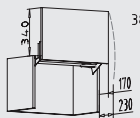

OMV 50 + 60 cm
profundidad: 35 cm

Meuble atillo altura: 39 cm / 52 cm / 65 cm

EOKL. 60 - 120 cm
profundidad: 35 cm

EOKL. 60 - 120 cm
profundidad: 35 cm

EOKL. 60 + 90 cm
profundidad: 35 cm

Muebles sobre encimeras altura: variable de 120 - 130 cm