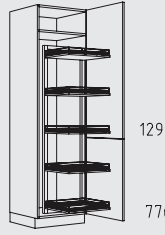

HGZS 60 cm

HGP 60 cm

HGTS 60 cm

HGT 60 cm

HGZ 60 cm

HGHU 60 cm

HGTZL 60 cm

HGPL 60 cm

HGTSL 60 cm

HGZZL 60 cm

Resumen de tipos

Muebles columna altura: 208 cm

H 30 - 60 cm

HPF 30 - 60 cm

HB 45 - 60 cm

HBTL 60 cm

HT 45 - 60 cm

HTV 50 + 60 cm

HVIZN 30 - 60 cm

HVTSS 45 + 60 cm

HGGVD 60 cm

HV 30 cm

HVC 30 cm

HVSA 30 cm