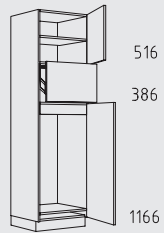

Resumen de tipos

Muebles columna altura: 208 cm

HKFL 60 cm