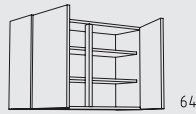

OKLD 120 - 180 cm
profundidad: 35 cm

Muebles de colgar altura: 52 cm

O 30 - 60 cm
profundidad: 35 cm

O 80 - 100 cm
profundidad: 35 cm

OAT 60 + 90 cm
profundidad: 35 cm

OKSH 60 - 100 cm
profundidad: 35 cm

OKSD 120 - 180 cm
profundidad: 35 cm

OKL 60 - 120 cm
profundidad: 35 cm

OKLD 120 - 180 cm
profundidad: 35 cm

OFH 60 - 120 cm
profundidad: 35 cm

Muebles de colgar altura: 65 cm

O 30 - 60 cm
profundidad: 35 cm

O 80 - 100 cm
profundidad: 35 cm

OSG 30 - 60 cm
profundidad: 35 cm