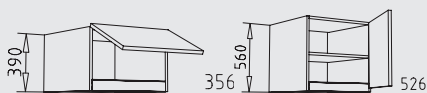

Resumen de tipos

Muebles columna posición tirador horizontal altura: 221 cm

221 cm

 1396 776 CH 30 - 60 cm profundidad: 35 / 46 / 56 cm	 1396 371 371 CHTT 45 - 60 cm	 1396 371 371 CHTTV 50 + 60 cm	 1396 776 CHVIZ 30 - 60 cm	 1396 776 CHV 30 cm	 456 906 776 CHIGV 60 cm
 456 906 776 CHIGO 60 cm	 456 906 371 371 CHIGTT 60 cm	 586 906 646 CHIGQ 60 cm	 586 906 646 CHIGN 60 cm	 586 906 241 371 CHIGTZ 60 cm	 501 1266 371 CHIDT 60 cm
 906 1266 CHID 60 cm	 501 371 1266 CHKDL 60 cm	 906 CHKG 60 cm	 1166 CHKF 60 cm	 1266 CHKO 60 cm	 906 CHGW 60 cm
 776 CHGV 60 cm	 776 CHGY 60 cm	 776 CHGO 60 cm	 371 371 CHGTT 60 cm	 646 CHGQ 60 cm	 646 CHGN 60 cm
 241 371 CHGTZ 60 cm	 126 371 CHGTS 60 cm	 371 CHGT 60 cm	 126 CHGHU 60 cm	 386 241 371 CHGTZL 60 cm	 516 371 CHGTL 60 cm

Muebles atillos con posición de tirador horizontal altura: 39 cm / 56 cm

CAOK 30 - 60 + 120 cm
profundidad: 56 cm

CAOT 30 - 60 cm
profundidad: 56 cm