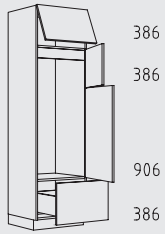

HGTSL 60 cm

HGZZL 60 cm

Resumen de tipos

Muebles columna altura: 208 cm

H 30 - 60 cm

HPF 30 - 60 cm

HB 45 - 60 cm

HBTL 60 cm

HIGN 60 cm

HIGTZ 60 cm

HIFTS 60 cm

HIFT 60 cm

HIDV 60 cm

HIDO 60 cm

HIDTT 60 cm

HIDTZS 60 cm

HIDTS 60 cm

HIDT 60 cm

HIET 60 cm

HICTZ 60 cm

HICZS 60 cm

HICZ 60 cm

HIC 60 cm

HIB 60 cm

208 cm

Resumen de tipos

Muebles columna altura: 208 cm

HIO 60 cm

HIA 60 cm

HIAK 60 cm

HKGZ 60 cm

HKHU 60 cm