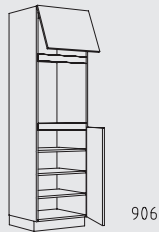

Resumen de tipos

Muebles columna posición tirador horizontal altura: 208 cm

CHGW 60 cm