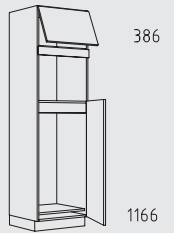

Resumen de tipos

Muebles columna altura: 208 cm

HKF 60 cm