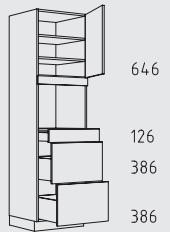

HGTL 60 cm

HGZSL 60 cm

Resumen de tipos

Muebles columna altura: 169 cm

169 cm

H 30 - 60 cm

HPF 30 - 60 cm

HB 45 - 60 cm

208 cm

Resumen de tipos

Muebles columna altura: 208 cm

HIO 60 cm

HIA 60 cm

HIAK 60 cm

HKGZ 60 cm

HKHU 60 cm

HKG 60 cm

HKF 60 cm

HKD 60 cm

HKFL 60 cm

HKDL 60 cm

HGW 60 cm

HGVS 60 cm

HGOS 60 cm

HGTT 60 cm

HGV 60 cm

HGO 60 cm

HGQS 60 cm

HGNS 60 cm

HGTT 60 cm

HGTS 60 cm

HGO 60 cm