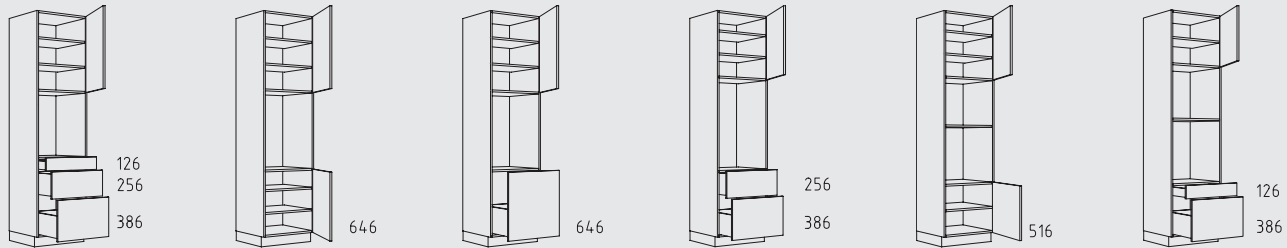

QHICX 60 cm

Resumen de tipos

Muebles columna posición tirador vertical altura: 221 cm

QHICTS 60 cm **QHICT 60 cm** **QHIB 60 cm** **QHIO 60 cm** **QHIA 60 cm** **QHIAK 60 cm**

QHKHU 60 cm **QHKF 60 cm** **QHGWS 60 cm** **QHGW 60 cm** **QHGV 60 cm** **QHGOS 60 cm**

QHGTTS 60 cm **QHGV 60 cm** **QHGO 60 cm** **QHGQS 60 cm** **QHGNS 60 cm** **QHGTT 60 cm**

QHGX 60 cm **QHGQ 60 cm** **QHGN 60 cm** **QHGTZ 60 cm** **QHGP 60 cm** **QHGTS 60 cm**

QHGT 60 cm **QHGHU 60 cm** **QHGVS 60 cm** **QHGPL 60 cm** **QHGZL 60 cm**