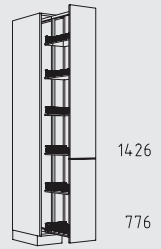

HGTL 60 cm

HGZSL 60 cm

Resumen de tipos

Muebles columna altura: 169 cm

169 cm

H 30 - 60 cm

HPF 30 - 60 cm

HB 45 - 60 cm

HGZS 60 cm

HGZ 60 cm

HGHU 60 cm

HGTZL 60 cm

HGPL 60 cm

HGTSL 60 cm

HGZL 60 cm

Resumen de tipos

Muebles columna altura: 221 cm

H 30 - 60 cm

HPF 30 - 60 cm

HB 45 - 60 cm

HBTL 60 cm

HT 45 - 60 cm

HTV 50 + 60 cm

HVIZN 30 - 60 cm

HVTSS 45 + 60 cm

HGGVD 60 cm

HV 30 cm

HVC 30 cm

HVSA 30 cm

HEVS 110 x 65 - 140 x 80 cm

HIGG 60 cm

HIGGK 60 cm