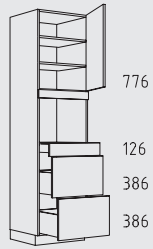

HGTL 60 cm

HGZSL 60 cm

Resumen de tipos

Muebles columna altura: 169 cm

169 cm

H 30 - 60 cm

HPF 30 - 60 cm

HB 45 - 60 cm

HICTS 60 cm

HICT 60 cm

HIB 60 cm

HIO 60 cm

HIA 60 cm

Resumen de tipos

Muebles columna altura: 221 cm

HIAK 60 cm

HKGZ 60 cm

HKHU 60 cm

HKF 60 cm

HGWS 60 cm

HGW 60 cm

HGVS 60 cm

HGOS 60 cm

HGTTTS 60 cm

HGV 60 cm

HGO 60 cm

HGQS 60 cm

HGNS 60 cm

HGTT 60 cm

HGTSZS 60 cm

HGQ 60 cm

HGN 60 cm