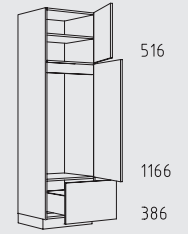

Resumen de tipos

Muebles columna altura: 208 cm

HIFT 60 cm

208 cm