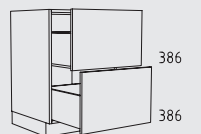

UT 30 - 120 cm
profundidad: 56 / 71 cm