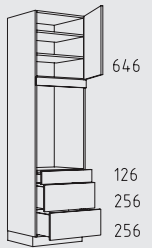

Resumen de tipos

Muebles columna altura: 221 cm

HGZZS 60 cm