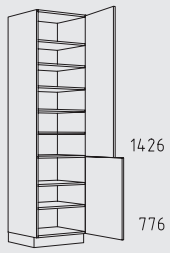

HGN 60 cm

HGTS 60 cm

HGTS 60 cm

HGZS 60 cm

HGP 60 cm

HGTS 60 cm

HGZ 60 cm

HGT 60 cm

HGZS 60 cm

HGZ 60 cm

HGHU 60 cm

HGTZL 60 cm

HGPL 60 cm

HGTSL 60 cm

HGZL 60 cm

Resumen de tipos

Muebles columna altura: 221 cm

H 30 - 60 cm

HPF 30 - 60 cm

HB 45 - 60 cm

HBTL 60 cm

HT 45 - 60 cm

HTV 50 + 60 cm

HVIZN 30 - 60 cm