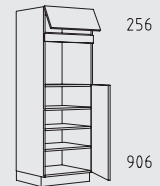

Resumen de tipos

Muebles columna altura: 169 cm

169 cm

HGW 60 cm