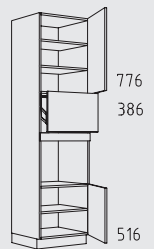

HGTL 60 cm

HGZSL 60 cm

Resumen de tipos

Muebles columna altura: 169 cm

169 cm

H 30 - 60 cm

HPF 30 - 60 cm

HB 45 - 60 cm

Resumen de tipos

Muebles columna altura: 195 cm

 1296 646 H 30 - 60 cm	 1296 646 HPF 30 - 60 cm	 1296 646 HB 45 - 60 cm	 1296 646 HBTL 60 cm	 1296 256 386 HT 45 - 60 cm	 1296 256 386 HTV 50 + 60 cm
 1296 646 HVIZN 30 - 60 cm	 1296 646 HVTSS 45 + 60 cm	 906 HGGVD 60 cm	 1296 646 HV 30 cm	 1296 646 HVC 30 cm	 1296 646 HVSA 30 cm
 1296 646 HEVS 110 x 65 - 140 x 80 cm	 906 1036 HIGG 60 cm	 256 906 776 HIGV 60 cm	 256 906 776 HIGO 60 cm	 256 906 126 646 HIGQS 60 cm	 256 906 126 646 HIGNS 60 cm
 256 906 386 386 HIGTT 60 cm	 256 906 126 256 386 HIGTSS 60 cm	 386 906 646 HIGQ 60 cm	 386 906 646 HIGN 60 cm	 386 906 256 386 HIGTZ 60 cm	 1166 776 HIFV 60 cm
 1166 776 HIFO 60 cm	 256 1166 126 386 HIFTS 60 cm	 386 1166 386 HIFT 60 cm	 1296 646 HIDQ 60 cm	 1296 646 HIDN 60 cm	 1296 256 386 HIDTZ 60 cm
 256 1296 386 HIDT 60 cm	 256 386 906 386 HIET 60 cm	 386 1296 256 HIDZ 60 cm	 1426 126 386 HICTS 60 cm	 1426 256 256 HICZZ 60 cm	 256 1426 256 HICZ 60 cm

HGTSZ 60 cm

HGZZS 60 cm

HGP 60 cm

HGTS 60 cm

HGZZ 60 cm

HGT 60 cm

HGZS 60 cm

HGZ 60 cm

HGHU 60 cm

HGZLS 60 cm

HGPL 60 cm

HGZLSL 60 cm

HGZSL 60 cm

Resumen de tipos

Muebles de colgar altura: 39 cm

O 45 - 60 cm
profundidad: 35 cm