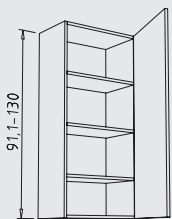

Muebles de colgar variable en altura: 91,1-130 cm

OV 30 - 90 cm
profundidad: 35 cm