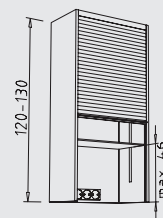

EOJVK 60 + 90 cm
profundidad: 37,2 / 48,2 cm