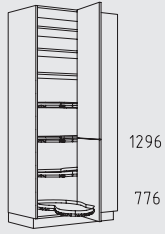

HGTSL 60 cm

HGZZL 60 cm

Resumen de tipos

Muebles columna altura: 208 cm

H 30 - 60 cm

HPF 30 - 60 cm

HB 45 - 60 cm

HBTL 60 cm

HT 45 - 60 cm

HTV 50 + 60 cm

HVIZN 30 - 60 cm

HVTSS 45 + 60 cm

HGGVD 60 cm

HV 30 cm

HVC 30 cm

HVSA 30 cm