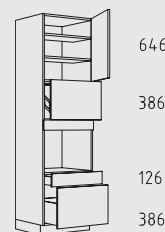

HGZS 60 cm

HGZ 60 cm

HGHU 60 cm

HGTZL 60 cm

HGPL 60 cm

HGTSL 60 cm

HGZL 60 cm

Resumen de tipos

Muebles columna altura: 221 cm

H 30 - 60 cm

HPF 30 - 60 cm

HB 45 - 60 cm

HBTL 60 cm

HT 45 - 60 cm

HTV 50 + 60 cm

HVIZN 30 - 60 cm