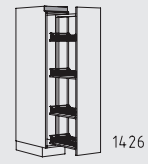

Resumen de tipos

146 cm

Muebles columna altura: 146 cm

NHV 30 cm