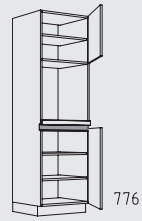

Resumen de tipos

Muebles columna altura: 195 cm

195 cm

NHGV 60 cm