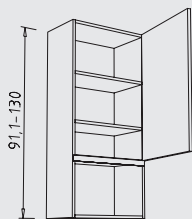

OMV 50 + 60 cm
profundidad: 35 cm

Meuble atillo altura: 39 cm / 52 cm / 65 cm

EOKL. 60 - 120 cm
profundidad: 35 cm

EOKL. 60 - 120 cm
profundidad: 35 cm

EOKL. 60 + 90 cm
profundidad: 35 cm

Muebles sobre encimeras altura: variable de 120 - 130 cm