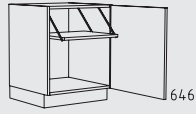

ULMS 50 + 60 cm
profundidad: 56 cm