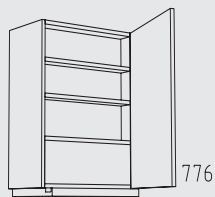

Resumen de tipos

Muebles para campanas extractoras

ODH 60 78