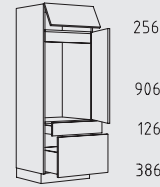

HGTL 60 cm

HGZSL 60 cm

Resumen de tipos

Muebles columna altura: 169 cm

169 cm

H 30 - 60 cm

HPF 30 - 60 cm

HB 45 - 60 cm

HT 45 - 60 cm

HVIZN 30 - 60 cm

HV 30 cm

HVC 30 cm

HIGG 60 cm

HIGV 60 cm

HIGO 60 cm

HIGTS 60 cm