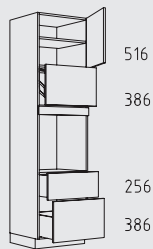

HGTSZ 60 cm

HGZZS 60 cm

HGP 60 cm

HGTS 60 cm

HGZZ 60 cm

HGT 60 cm

HGZS 60 cm

HGZ 60 cm

HGHU 60 cm

HGZLS 60 cm

HGPL 60 cm

HGZLSL 60 cm

HGZSL 60 cm

Resumen de tipos

Muebles de colgar altura: 39 cm

O 45 - 60 cm
profundidad: 35 cm