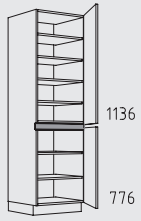

Resumen de tipos

Muebles columna altura: 195 cm

195 cm

NH 30 - 60 cm