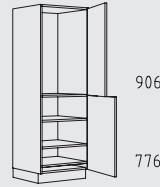

HGTL 60 cm

HGZSL 60 cm

Resumen de tipos

Muebles columna altura: 169 cm

169 cm

H 30 - 60 cm

HPF 30 - 60 cm

HB 45 - 60 cm

HT 45 - 60 cm

HVIZN 30 - 60 cm

HV 30 cm

HVC 30 cm

HIGG 60 cm

HIGV 60 cm

HIGO 60 cm

HIGTS 60 cm