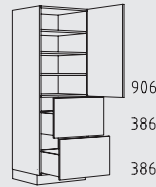

HGTZ 60 cm

HGZS 60 cm

HGTS 60 cm

HGZZ 60 cm

HGT 60 cm

HGZS 60 cm

HGZ 60 cm

HGHU 60 cm

HGTL 60 cm

HGZSL 60 cm

Resumen de tipos

Muebles columna altura: 169 cm

169 cm

H 30 - 60 cm

HPF 30 - 60 cm

HB 45 - 60 cm

HT 45 - 60 cm

HVIZN 30 - 60 cm

HV 30 cm

HVC 30 cm

HIGG 60 cm

HIGV 60 cm

HIGO 60 cm

HIGTS 60 cm