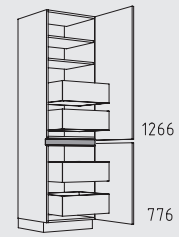

NHGT 60 cm

Resumen de tipos

Muebles columna altura: 208 cm

NH 30 - 60 cm

NHPF 30 - 60 cm

NHTT 30 - 60 cm

NHTSS 30 - 60 cm

NHTTV 50 + 60 cm