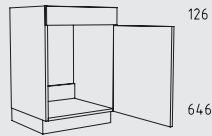

Resumen de tipos

Mueble bajos altura: 78 cm

UHUS 60 cm
profundidad: 56 cm

UHUM 60 + 90 cm
profundidad: 56 cm

UHMS 60 cm
profundidad: 56 cm

UKT 60 - 120 cm
profundidad: 56 / 71 cm

UKTS 60 - 120 cm
profundidad: 56 / 71 cm

UKZZS 60 - 120 cm
profundidad: 56 / 71 cm

UKIZ 60 cm
profundidad: 56 cm

UKTT 60 - 120 cm
profundidad: 56 / 71 cm

UKTIS 60 - 120 cm
profundidad: 56 / 71 cm

UASA 30 cm
profundidad: 56 cm

UASAM 30 cm
profundidad: 56 cm

ULPB 45 - 60 cm
profundidad: 56 cm

ULSP 45 - 60 cm
profundidad: 56 cm

ULSP 80 - 120 cm
profundidad: 56 cm

USP 45 - 60 cm
profundidad: 56 cm

USP 80 - 120 cm
profundidad: 56 cm

ULSPF 45 - 60 cm
profundidad: 56 cm