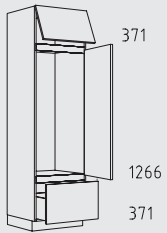

Resumen de tipos

Muebles columna posición tirador horizontal altura: 208 cm

CHIDT 60 cm