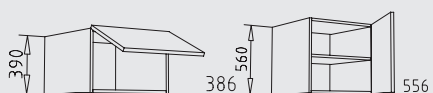

QHICX 60 cm

Resumen de tipos

Muebles columna posición tirador vertical altura: 221 cm

QHICTS 60 cm **QHICT 60 cm** **QHIB 60 cm** **QHIO 60 cm** **QHIA 60 cm** **QHIAK 60 cm**

QHKHU 60 cm **QHKF 60 cm** **QHGWS 60 cm** **QHGW 60 cm** **QHGV 60 cm** **QHGOS 60 cm**

QHGTTS 60 cm **QHGV 60 cm** **QHGO 60 cm** **QHGQS 60 cm** **QHGNS 60 cm** **QHGTT 60 cm**

QHGX 60 cm **QHGQ 60 cm** **QHGN 60 cm** **QHGTZ 60 cm** **QHGP 60 cm** **QHGTS 60 cm**

QHGT 60 cm **QHGHU 60 cm** **QHGVS 60 cm** **QHGPL 60 cm** **QHGZL 60 cm**

Muebles altillos con posición de tirador vertical altura: 39 cm / 56 cm

QAOK 30 - 60 + 120 cm **QAOT 30 - 60 cm**
 profundidad: 56 cm profundidad: 56 cm

Resumen de tipos

Muebles columna posición tirador horizontal altura: 130 cm