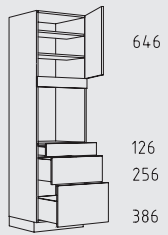

HGTSL 60 cm

HGZZL 60 cm

Kastenoverzicht

Hoge kasten hoogte: 208 cm

 1296 776 H 30 - 60 cm	 1296 776 HPF 30 - 60 cm	 1296 776 HB 45 - 60 cm	 1296 776 HBTL 60 cm	 1296 386 386 HT 45 - 60 cm	 1296 386 386 HTV 50 + 60 cm
 1296 776 HVIZN 30 - 60 cm	 1296 776 HVTSS 45 + 60 cm	 906 HGGVD 60 cm	 1296 776 HV 30 cm	 1296 776 HVC 30 cm	 1296 776 HVSA 30 cm
 1296 776 HEVS 110 x 65 - 140 x 80 cm	 1166 906 HIGG 60 cm	 256 906 906 HIGGK 60 cm	 386 906 776 HIGV 60 cm	 386 906 776 HIGO 60 cm	 386 906 386 386 HIGTT 60 cm
 386 906 126 256 386 HIGTZS 60 cm	 516 906 646 HIGQ 60 cm	 516 906 646 HIGN 60 cm	 516 906 256 386 HIGTZ 60 cm	 386 1166 126 386 HIFTS 60 cm	 516 1166 386 HIFT 60 cm
 1296 776 HIDV 60 cm	 1296 776 HIDO 60 cm	 1296 386 386 HIDTT 60 cm	 1296 126 256 386 HIDTZS 60 cm	 256 1296 126 386 HIDTS 60 cm	 386 1296 386 HIDT 60 cm
 386 386 906 386 HIET 60 cm	 1426 256 386 HICTZ 60 cm	 256 1426 126 256 HICZS 60 cm	 386 1426 256 HICZ 60 cm	 646 1426 HIC 60 cm	 516 386 1166 HIB 60 cm

HVG 60 cm

HKF 60 cm

HKD 60 cm

HKFL 60 cm

HKDL 60 cm

HGW 60 cm

HGV 60 cm

HGOS 60 cm

HGTT 60 cm

HGV 60 cm

HGO 60 cm

HGQS 60 cm

HGNS 60 cm

HGTT 60 cm

HGTS 60 cm

HGO 60 cm

HGN 60 cm

HGTS 60 cm

HGSS 60 cm

HGZS 60 cm

HGP 60 cm

HGTS 60 cm

HGZ 60 cm

HGT 60 cm