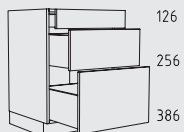

UFT 60 - 120 cm
diepte: 56 cm

UO 30 - 60 cm
diepte: 35 / 46 / 56 cm

UO 80 - 120 cm
diepte: 35 / 46 / 56 cm

U 30 - 60 cm
diepte: 35 / 46 / 56 cm

U 80 - 120 cm
diepte: 35 / 46 / 56 cm

UPF 30 - 60 cm
diepte: 16 cm

ULMS 50 + 60 cm
diepte: 56 cm

UZST 60 cm
diepte: 56 cm

APKO 30 - 120 cm
diepte: 35 / 46 / 56 cm

UTS 30 - 120 cm
diepte: 56 / 71 cm

UZZS 30 - 120 cm
diepte: 56 / 71 cm

UTZS 30 - 120 cm
diepte: 56 / 71 cm

UZ 30 - 120 cm
diepte: 56 / 71 cm

UT 30 - 120 cm
diepte: 56 / 71 cm

UTIS 30 - 120 cm
diepte: 56 / 71 cm

UDTZS 120 - 180 cm
diepte: 56 cm

UDZ 120 - 180 cm
diepte: 56 cm

UDT 120 - 180 cm
diepte: 56 cm

UDTIS 120 - 180 cm
diepte: 56 cm

ULIS 45 - 60 cm
diepte: 56 cm