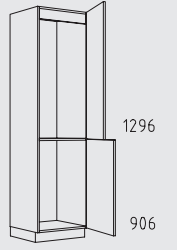

Hoge kasten hoogte: 221 cm

H 30 - 60 cm

HPF 30 - 60 cm

HB 45 - 60 cm

HBTl 60 cm

HT 45 - 60 cm

HTV 50 + 60 cm

HVIZN 30 - 60 cm

HVTSS 45 + 60 cm

HGGVD 60 cm

HV 30 cm

HVC 30 cm

HVSA 30 cm

HEVS 110 x 65 - 140 x 80 cm

HIGG 60 cm

HIGGK 60 cm

HIGD 60 cm

HIGV 60 cm

HIGO 60 cm

HIGTT 60 cm

HIGQ 60 cm

HIGN 60 cm

HIFTZS 60 cm

HIFTZ 60 cm