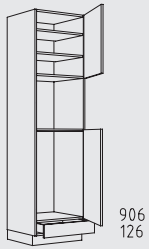

Kastenoverzicht

Hoge kasten greeploos verticaal hoogte: 221 cm

QHKHU 60 cm

Opzetkasten greeploos verticaal hoogte: 39 cm / 56 cm