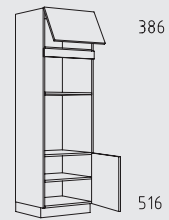

HGO 60 cm

HGQS 60 cm

HGNS 60 cm

HGTT 60 cm

HGTSZ 60 cm

HGQ 60 cm

HGN 60 cm

HGTZ 60 cm

HGZS 60 cm

HGP 60 cm

HGTS 60 cm

HGT 60 cm

HGZ 60 cm

HGHU 60 cm

HGTZL 60 cm

HGPL 60 cm

HGTSL 60 cm

HGZZL 60 cm

Kastenoverzicht

Hoge kasten hoogte: 208 cm

 1296 776 H 30 - 60 cm	 1296 776 HPF 30 - 60 cm	 1296 776 HB 45 - 60 cm	 1296 776 HBTL 60 cm	 1296 386 386 HT 45 - 60 cm	 1296 386 386 HTV 50 + 60 cm
 1296 776 HVIZN 30 - 60 cm	 1296 776 HVTSS 45 + 60 cm	 906 HGGVD 60 cm	 1296 776 HV 30 cm	 1296 776 HVC 30 cm	 1296 776 HVSA 30 cm
 1296 776 HEVS 110 x 65 - 140 x 80 cm	 1166 906 HIGG 60 cm	 256 906 906 HIGGK 60 cm	 386 906 776 HIGV 60 cm	 386 906 776 HIGO 60 cm	 386 906 386 386 HIGTT 60 cm
 386 906 126 256 386 HIGTZS 60 cm	 516 906 646 HIGQ 60 cm	 516 906 646 HIGN 60 cm	 516 906 256 386 HIGTZ 60 cm	 386 1166 126 386 HIFTS 60 cm	 516 1166 386 HIFT 60 cm
 1296 776 HIDV 60 cm	 1296 776 HIDO 60 cm	 1296 386 386 HIDTT 60 cm	 1296 126 256 386 HIDTZS 60 cm	 256 1296 126 386 HIDTS 60 cm	 386 1296 386 HIDT 60 cm
 386 386 906 386 HIET 60 cm	 1426 256 386 HICTZ 60 cm	 256 1426 126 256 HICZS 60 cm	 386 1426 256 HICZ 60 cm	 646 1426 HIC 60 cm	 516 386 1166 HIB 60 cm