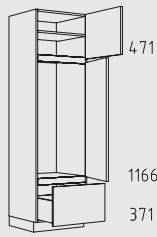

Opzetkasten greeploos verticaal hoogte: 39 cm / 56 cm

QAOK 30 - 60 + 120 cm
diepte: 56 cm

QAOT 30 - 60 cm
diepte: 56 cm

Kastenoverzicht

Hoge kasten greeploos horizontaal hoogte: 130 cm

 1296	 1296	 1296	 1296	 1296	 1296
CH 30 - 60 cm diepte: 35 / 46 / 56 cm	CHPF 45 - 60 cm	CHVIZ 30 + 60 cm	CHV 30 cm	CHEVB 108 x 63 - 147 x 87 cm diepte: 56 cm	CHEVS 108 x 63 - 147 x 87 cm diepte: 56 cm
 1021 241	 1296	 776	 776	 371 371	 126 241 371
CHIGZ 60 cm	CHID 60 cm	CHGV 60 cm	CHGO 60 cm	CHGTT 60 cm	CHGTZS 60 cm
 646	 646	 241 371	 126 371	 371	 241
CHGQ 60 cm	CHGN 60 cm	CHGTZ 60 cm	CHGTS 60 cm	CHGT 60 cm	CHGZ 60 cm
 126	 371				
CHGHU 60 cm	CHGTL 60 cm				

Hoge kasten greeploos horizontaal hoogte: 208 cm

 1266 776	 1266 776	 1266 776	 1266 371 371	 1266 371 371	 1266 776
CH 30 - 60 cm diepte: 35 / 46 / 56 cm	CHO 60 cm	CHY 60 cm	CHTT 45 - 60 cm	CHTTV 50 + 60 cm	CHVIZ 30 - 60 cm
 1266 776	 326 906 776	 326 906 776	 326 906 371 371	 456 906 646	 456 906 646
CHV 30 cm	CHIGV 60 cm	CHIGOK 60 cm	CHIGTT 60 cm	CHIGQ 60 cm	CHIGN 60 cm

Kastenoverzicht

Hoge kasten greeploos horizontaal hoogte: 208 cm

CHIGTZ 60 cm

CHIFT 60 cm

CHIDV 60 cm

CHIDY 60 cm

CHIDO 60 cm

CHIDTT 60 cm