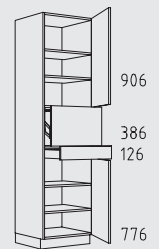

HGN 60 cm

HGTZ 60 cm

HGZS 60 cm

HGP 60 cm

HGTS 60 cm

HGZZ 60 cm

HGT 60 cm

HGZS 60 cm

HGZ 60 cm

HGHU 60 cm

HGTZL 60 cm

HGPL 60 cm

HGZZL 60 cm

HGVSL 60 cm

Kastenoverzicht

Bovenkasten hoogte: 39 cm

O 45 - 60 cm
diepte: 35 cm

O 90 - 120 cm
diepte: 35 cm

OAT 60 + 90 cm
diepte: 35 cm

OK 45 - 120 cm
diepte: 35 cm

OKD 120 - 180 cm
diepte: 35 cm

OUK 45, 60, 90 + 120 cm
diepte: 35 cm

OKL 60 - 120 cm
diepte: 35 cm

OKLD 120 - 180 cm
diepte: 35 cm

Bovenkasten hoogte: 52 cm

O 30 - 60 cm
diepte: 35 cm

O 80 - 100 cm
diepte: 35 cm

OAT 60 + 90 cm
diepte: 35 cm

OKSH 60 - 100 cm
diepte: 35 cm

OKSD 120 - 180 cm
diepte: 35 cm

OKL 60 - 120 cm
diepte: 35 cm