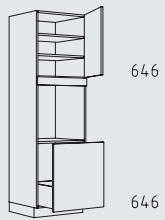

HGO 60 cm

HGQS 60 cm

HGNS 60 cm

HGTT 60 cm

HGTSZ 60 cm

HGQ 60 cm

HGN 60 cm

HGTZ 60 cm

HGZS 60 cm

HGP 60 cm

HGTS 60 cm

HGT 60 cm

HGZ 60 cm

HGHU 60 cm

HGTZL 60 cm

HGPL 60 cm

HGTSL 60 cm

HGZZL 60 cm

Kastenoverzicht

Hoge kasten hoogte: 208 cm

 1296 776 H 30 - 60 cm	 1296 776 HPF 30 - 60 cm	 1296 776 HB 45 - 60 cm	 1296 776 HBTL 60 cm	 1296 386 386 HT 45 - 60 cm	 1296 386 386 HTV 50 + 60 cm
 1296 776 HVIZN 30 - 60 cm	 1296 776 HVTSS 45 + 60 cm	 906 HGGVD 60 cm	 1296 776 HV 30 cm	 1296 776 HVC 30 cm	 1296 776 HVSA 30 cm
 1296 776 HEVS 110 x 65 - 140 x 80 cm	 1166 906 HIGG 60 cm	 256 906 906 HIGGK 60 cm	 386 906 776 HIGV 60 cm	 386 906 776 HIGO 60 cm	 386 906 386 386 HIGTT 60 cm
 386 906 126 256 386 HIGTZS 60 cm	 516 906 646 HIGQ 60 cm	 516 906 646 HIGN 60 cm	 516 906 256 386 HIGTZ 60 cm	 386 1166 126 386 HIFTS 60 cm	 516 1166 386 HIFT 60 cm
 1296 776 HIDV 60 cm	 1296 776 HIDO 60 cm	 1296 386 386 HIDTT 60 cm	 1296 126 256 386 HIDTZS 60 cm	 256 1296 126 386 HIDTS 60 cm	 386 1296 386 HIDT 60 cm
 386 386 906 386 HIET 60 cm	 1426 256 386 HICTZ 60 cm	 256 1426 126 256 HICZS 60 cm	 386 1426 256 HICZ 60 cm	 646 1426 HIC 60 cm	 516 386 1166 HIB 60 cm