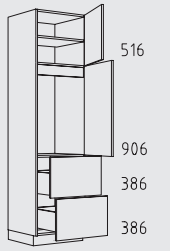

Hoge kasten hoogte: 221 cm

H 30 - 60 cm

HPF 30 - 60 cm

HB 45 - 60 cm

HBTl 60 cm

HT 45 - 60 cm

HTV 50 + 60 cm

HVIZN 30 - 60 cm

HVTSS 45 + 60 cm

HGGVD 60 cm

HV 30 cm

HVC 30 cm

HVSA 30 cm

HEVS 110 x 65 - 140 x 80 cm

HIGG 60 cm

HIGGK 60 cm

HIGD 60 cm

HIGV 60 cm

HIGO 60 cm

HIGTT 60 cm

HIGQ 60 cm

HIGN 60 cm

HIFTZS 60 cm

HIFTZ 60 cm