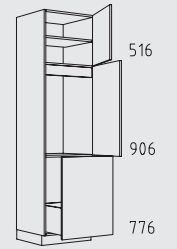

Kastenoverzicht

Hoge kasten greeploos verticaal hoogte: 221 cm

221 cm

QHIGO 60 cm