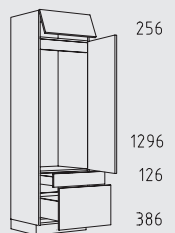

QHIDV 60 cm

QHIDO 60 cm

QHIDTT 60 cm

QHIDX 60 cm

QHIDTS 60 cm

QHIDT 60 cm

QHIET 60 cm

QHID 60 cm

QHICTZ 60 cm

QHICT 60 cm

QHIC 60 cm

QHIB 60 cm

QHIO 60 cm

QHIOE 60 cm

Kastenoverzicht

Hoge kasten greeploos verticaal hoogte: 208 cm