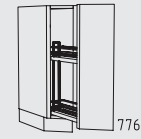

UVSA 15 cm
diepte: 56 cm