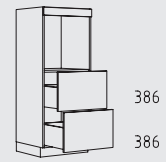

HGVS 60 cm

HGOS 60 cm

HGTTT 60 cm

HGV 60 cm

HGO 60 cm

HGQS 60 cm

HGNS 60 cm

HGTT 60 cm

HGZTS 60 cm

HGQ 60 cm

HGN 60 cm

HGTZ 60 cm

HGZZS 60 cm

HGTS 60 cm

HGZZ 60 cm

HGT 60 cm

HGZS 60 cm

HGZ 60 cm

HGHU 60 cm

HGTL 60 cm

HGZSL 60 cm

Kastenoverzicht

Hoge kasten hoogte: 169 cm

169 cm