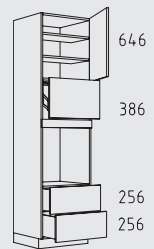

HGN 60 cm

HGTZ 60 cm

HGZS 60 cm

HGP 60 cm

HGTS 60 cm

HGZZ 60 cm

HGT 60 cm

HGZS 60 cm

HGZ 60 cm

HGHU 60 cm

HGTZL 60 cm

HGPL 60 cm

HGZZL 60 cm

HGVSL 60 cm

Kastenoverzicht

Bovenkasten hoogte: 39 cm

O 45 - 60 cm
diepte: 35 cm

O 90 - 120 cm
diepte: 35 cm

OAT 60 + 90 cm
diepte: 35 cm

OK 45 - 120 cm
diepte: 35 cm

OKD 120 - 180 cm
diepte: 35 cm

OUK 45, 60, 90 + 120 cm
diepte: 35 cm

OKL 60 - 120 cm
diepte: 35 cm

OKLD 120 - 180 cm
diepte: 35 cm

Bovenkasten hoogte: 52 cm

O 30 - 60 cm
diepte: 35 cm

O 80 - 100 cm
diepte: 35 cm

OAT 60 + 90 cm
diepte: 35 cm

OKSH 60 - 100 cm
diepte: 35 cm

OKSD 120 - 180 cm
diepte: 35 cm

OKL 60 - 120 cm
diepte: 35 cm