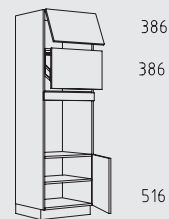

HGZS 60 cm

HGP 60 cm

HGTS 60 cm

HGT 60 cm

HGZ 60 cm

HGHU 60 cm

HGTZL 60 cm

HGPL 60 cm

HGTSL 60 cm

HGZZL 60 cm

Kastenoverzicht

Hoge kasten hoogte: 208 cm

 1296 776 H 30 - 60 cm	 1296 776 HPF 30 - 60 cm	 1296 776 HB 45 - 60 cm	 1296 776 HBTL 60 cm	 1296 386 386 HT 45 - 60 cm	 1296 386 386 HTV 50 + 60 cm
 1296 776 HVIZN 30 - 60 cm	 1296 776 HVTSS 45 + 60 cm	 906 HGGVD 60 cm	 1296 776 HV 30 cm	 1296 776 HVC 30 cm	 1296 776 HVSA 30 cm
 1296 776 HEVS 110 x 65 - 140 x 80 cm	 1166 906 HIGG 60 cm	 256 906 906 HIGGK 60 cm	 386 906 776 HIGV 60 cm	 386 906 776 HIGO 60 cm	 386 906 386 386 HIGTT 60 cm
 386 906 126 256 386 HIGTZS 60 cm	 516 906 646 HIGQ 60 cm	 516 906 646 HIGN 60 cm	 516 906 256 386 HIGTZ 60 cm	 386 1166 126 386 HIFTS 60 cm	 516 1166 386 HIFT 60 cm
 1296 776 HIDV 60 cm	 1296 776 HIDO 60 cm	 1296 386 386 HIDTT 60 cm	 1296 126 256 386 HIDTZS 60 cm	 256 1296 126 386 HIDTS 60 cm	 386 1296 386 HIDT 60 cm
 386 386 906 386 HIET 60 cm	 1426 256 386 HICTZ 60 cm	 256 1426 126 256 HICZS 60 cm	 386 1426 256 HICZ 60 cm	 646 1426 HIC 60 cm	 516 386 1166 HIB 60 cm