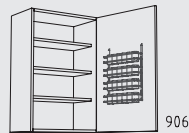

OE 65 cm
diepte: 65 cm

OE 80 + 90 cm
diepte: 45 cm

OED 65 cm
diepte: 65 cm

Bovenkasten hoogte: 91 cm

O 30 - 60 cm
diepte: 35 cm

O 80 - 100 cm
diepte: 35 cm

OSG 30 - 60 cm
diepte: 35 cm

OFT 60 - 120 cm
diepte: 35 cm