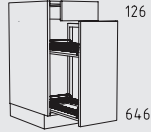

UVAS 30 cm
diepte: 56 cm