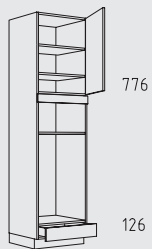

HGN 60 cm

HGTZ 60 cm

HGZS 60 cm

HGP 60 cm

HGTS 60 cm

HGZZ 60 cm

HGT 60 cm

HGZS 60 cm

HGZ 60 cm

HGHU 60 cm

HGTZL 60 cm

HGPL 60 cm

HGZZL 60 cm

HGVSL 60 cm

Kastenoverzicht

Bovenkasten hoogte: 39 cm