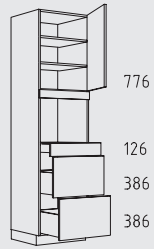

HICTS 60 cm

HICT 60 cm

HIB 60 cm

HIO 60 cm

HIA 60 cm

221 cm

Kastenoverzicht

Hoge kasten hoogte: 221 cm

HIAK 60 cm

HKGZ 60 cm

HKHU 60 cm

HKF 60 cm

HGWS 60 cm

HGW 60 cm

HGVS 60 cm

HGOS 60 cm

HGTTS 60 cm

HGV 60 cm

HGO 60 cm

HGQS 60 cm

HGNS 60 cm

HGTT 60 cm

HGTZS 60 cm

HGQ 60 cm