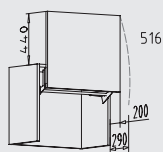

OE 65 cm
diepte: 65 cm

OE 80 + 90 cm
diepte: 45 cm

OED 65 cm
diepte: 65 cm

Bovenkasten hoogte: 91 cm

O 30 - 60 cm
diepte: 35 cm

O 80 - 100 cm
diepte: 35 cm

OSG 30 - 60 cm
diepte: 35 cm

OFT 60 - 120 cm
diepte: 35 cm

OAT 60 + 90 cm
diepte: 35 cm

OM 50 + 60 cm
diepte: 35 cm

OE 65 cm
diepte: 65 cm

OE 80 + 90 cm
diepte: 45 cm

OED 65 cm
diepte: 65 cm

Bovenkasten met variabele hoogte: 91,1-130 cm

OV 30 - 90 cm
diepte: 35 cm

OMV 50 + 60 cm
diepte: 35 cm

Opzetkasten hoogte: 39 cm / 52 cm / 65 cm

EOKL. 60 - 120 cm
diepte: 35 cm

EOKL. 60 - 120 cm
diepte: 35 cm

EOKL. 60 + 90 cm
diepte: 35 cm

EOV 45 + 60 cm
diepte: 35 cm

EOJVK 60 + 90 cm
diepte: 37,2 / 48,2 cm