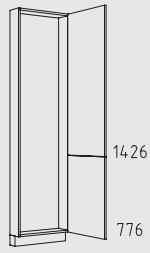

HGZS 60 cm

HGZ 60 cm

HGHU 60 cm

HGTZL 60 cm

HGPL 60 cm

HGZSL 60 cm

HGZSL 60 cm

Kastenoverzicht

Hoge kasten hoogte: 221 cm

H 30 - 60 cm

HPF 30 - 60 cm

HB 45 - 60 cm

HBTl 60 cm

HT 45 - 60 cm

HTV 50 + 60 cm

HVIZN 30 - 60 cm