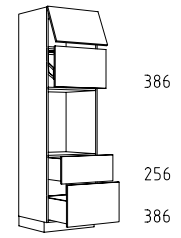

QHGTSS 60 cm

QHGP 60 cm

QHGTS 60 cm

QHGT 60 cm

QHGHU 60 cm

QHGTZL 60 cm

QHGPL 60 cm

QHGTSL 60 cm

Kastenoverzicht

Hoge kasten greeploos verticaal hoogte: 221 cm

221 cm

QH 30 - 60 cm
diepte: 35 / 46 / 56 cm

QHPF 30 - 60 cm

QHB 60 cm

QHBT 60 cm

QHVIZ 30 - 60 cm