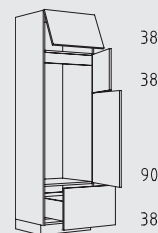

QHIDV 60 cm

QHIDO 60 cm

QHIDTT 60 cm

QHIDX 60 cm

QHIDTS 60 cm

QHIDT 60 cm

QHIET 60 cm

QHID 60 cm

QHICTZ 60 cm

QHICT 60 cm

QHIC 60 cm

QHIB 60 cm

QHIO 60 cm

QHIOE 60 cm

Kastenoverzicht

Hoge kasten greeploos verticaal hoogte: 208 cm