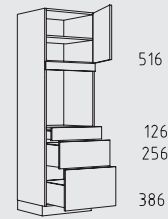

HKHU 60 cm

HKF 60 cm

HGWS 60 cm

HGW 60 cm

HGVS 60 cm

HGOS 60 cm

HGTS 60 cm

HGV 60 cm

HGO 60 cm

HGQS 60 cm

HGNS 60 cm

HGTT 60 cm

HGTSZ 60 cm

HGQ 60 cm

HGN 60 cm

HGTZ 60 cm

HGZS 60 cm

HGP 60 cm

HGTS 60 cm

HGT 60 cm

HGZ 60 cm

HGHU 60 cm

HGTZL 60 cm

HGPL 60 cm

HGTSL 60 cm

HGZZL 60 cm

Kastenoverzicht

Hoge kasten hoogte: 208 cm

 1296 776 H 30 - 60 cm	 1296 776 HPF 30 - 60 cm	 1296 776 HB 45 - 60 cm	 1296 776 HBTL 60 cm	 1296 386 386 HT 45 - 60 cm	 1296 386 386 HTV 50 + 60 cm
 1296 776 HVIZN 30 - 60 cm	 1296 776 HVTSS 45 + 60 cm	 906 HGGVD 60 cm	 1296 776 HV 30 cm	 1296 776 HVC 30 cm	 1296 776 HVSA 30 cm
 1296 776 HEVS 110 x 65 - 140 x 80 cm	 1166 906 HIGG 60 cm	 256 906 906 HIGGK 60 cm	 386 906 776 HIGV 60 cm	 386 906 776 HIGO 60 cm	 386 906 386 386 HIGTT 60 cm
 386 906 126 256 386 HIGTZS 60 cm	 516 906 646 HIGQ 60 cm	 516 906 646 HIGN 60 cm	 516 906 256 386 HIGTZ 60 cm	 386 1166 126 386 HIFTS 60 cm	 516 1166 386 HIFT 60 cm
 1296 776 HIDV 60 cm	 1296 776 HIDO 60 cm	 1296 386 386 HIDTT 60 cm	 1296 126 256 386 HIDTZS 60 cm	 256 1296 126 386 HIDTS 60 cm	 386 1296 386 HIDT 60 cm
 386 386 906 386 HIET 60 cm	 1426 256 386 HICTZ 60 cm	 256 1426 126 256 HICZS 60 cm	 386 1426 256 HICZ 60 cm	 646 1426 HIC 60 cm	 516 386 1166 HIB 60 cm