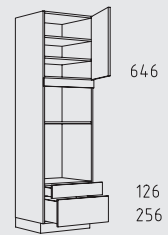

HGTT 60 cm

HGV 60 cm

HGO 60 cm

HGQS 60 cm

HGNS 60 cm

HGTT 60 cm

HGTS 60 cm

HGO 60 cm

HGN 60 cm

HGTS 60 cm

HGSS 60 cm

HGZS 60 cm

HGP 60 cm

HGTS 60 cm

HGZ 60 cm

HGT 60 cm

HGZS 60 cm

HGZ 60 cm

HGHU 60 cm

HGTZL 60 cm

HGPL 60 cm

HGZSL 60 cm

HGZSL 60 cm

Kastenoverzicht

Hoge kasten hoogte: 221 cm

H 30 - 60 cm

HPF 30 - 60 cm

HB 45 - 60 cm

HBTl 60 cm

HT 45 - 60 cm

HTV 50 + 60 cm

HVIZN 30 - 60 cm