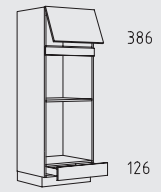

Kastenoverzicht

Hoge kasten hoogte: 169 cm

HGTS 60 cm

HGZZ 60 cm

HGT 60 cm

HGZS 60 cm

HGZ 60 cm

HGHU 60 cm

HGTZL 60 cm

Kastenoverzicht

Hoge kasten hoogte: 195 cm

 1296 646 H 30 - 60 cm	 1296 646 HPF 30 - 60 cm	 1296 646 HB 45 - 60 cm	 1296 646 HBTL 60 cm	 1296 256 386 HT 45 - 60 cm	 1296 256 386 HTV 50 + 60 cm
 1296 646 HVIZN 30 - 60 cm	 1296 646 HVTSS 45 + 60 cm	 906 HGGVD 60 cm	 1296 646 HV 30 cm	 1296 646 HVC 30 cm	 1296 646 HVSA 30 cm
 1296 646 HEVS 110 x 65 - 140 x 80 cm	 906 1036 HIGG 60 cm	 256 906 776 HIGV 60 cm	 256 906 776 HIGO 60 cm	 256 906 126 646 HIGQS 60 cm	 256 906 126 646 HIGNS 60 cm
 256 906 386 386 HIGTT 60 cm	 256 906 126 256 386 HIGTSS 60 cm	 386 906 646 HIGQ 60 cm	 386 906 646 HIGN 60 cm	 386 906 256 386 HIGTZ 60 cm	 1166 776 HIFV 60 cm
 1166 776 HIFO 60 cm	 256 1166 126 386 HIFTS 60 cm	 386 1166 386 HIFT 60 cm	 1296 646 HIDQ 60 cm	 1296 646 HIDN 60 cm	 1296 256 386 HIDTZ 60 cm
 256 1296 386 HIDT 60 cm	 256 386 906 386 HIET 60 cm	 386 1296 256 HIDZ 60 cm	 1426 126 386 HICTS 60 cm	 1426 256 256 HICZZ 60 cm	 256 1426 256 HICZ 60 cm