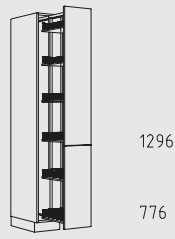

Kastenoverzicht

Hoge kasten greeploos verticaal hoogte: 208 cm

QHGGVD 60 cm

QHV 30 cm

QHVS 30 cm

QHVC 30 cm

QHVCS 30 cm

QHTT 45 - 60 cm