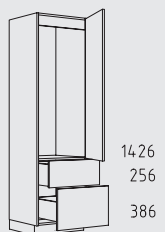

QHIDV 60 cm

QHIDO 60 cm

QHIDTT 60 cm

QHIDX 60 cm

QHIDTS 60 cm

QHIDT 60 cm

QHIET 60 cm

QHID 60 cm

QHICTZ 60 cm

QHICT 60 cm

QHIC 60 cm

QHIB 60 cm

QHIO 60 cm

QHIOE 60 cm

Kastenoverzicht

Hoge kasten greeploos verticaal hoogte: 208 cm