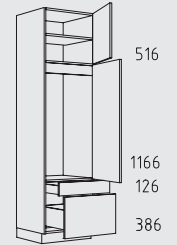

QHIGGK 60 cm

QHIGG 60 cm

QHIGV 60 cm

QHIGO 60 cm

QHIGTT 60 cm

QHIGQ 60 cm

QHIGN 60 cm

QHIFX 60 cm

QHIFTZ 60 cm

QHIFTS 60 cm

QHIFT 60 cm

QHIDTZ 60 cm

QHIDTS 60 cm

QHIDT 60 cm

QHIET 60 cm

QHICTT 60 cm

QHICX 60 cm

Kastenoverzicht

Hoge kasten greeploos verticaal hoogte: 221 cm

QHICTS 60 cm

QHICT 60 cm

QHIB 60 cm

QHIO 60 cm

QHIA 60 cm