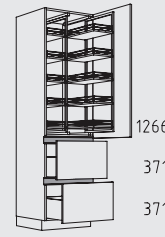

Kastenoverzicht

Hoge kasten hoogte: 208 cm

NH 30 - 60 cm

NHPF 30 - 60 cm

NHTT 30 - 60 cm

NHTSS 30 - 60 cm

NHTTV 50 + 60 cm

NHVIZN 30 - 60 cm