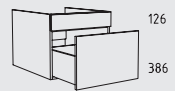

ULW 30 - 60 cm
diepte: 56 cm

ULW 80 - 120 cm
diepte: 56 cm

UAW 30 - 120 cm
diepte: 56 cm

UTSW 30 - 120 cm
diepte: 56 cm

UZW 30 - 120 cm
diepte: 56 cm

UZSW 30 - 120 cm
diepte: 56 cm

UHUW 60 + 90 cm
diepte: 56 cm

UKAW 60 - 120 cm
diepte: 56 cm

UKZZW 60 - 120 cm
diepte: 56 cm

ULSOW 50 - 120 cm
diepte: 56 cm

USAOW 50 - 120 cm
diepte: 56 cm

Kastenoverzicht

Onderkasten hoogte: 65 cm

65 cm

UL 15 cm
diepte: 56 cm

ULH 15 cm
diepte: 56 cm

UAA 15 cm
diepte: 56 cm

UVA 30 cm
diepte: 56 cm

UAF 30 cm
diepte: 56 cm

ULH 30 cm
diepte: 56 cm

UL 30 - 60 cm
diepte: 35 / 46 / 56 cm

UL 80 - 120 cm
diepte: 35 / 46 / 56 cm

ULPF 30 - 60 cm
diepte: 16 cm