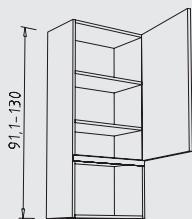

OAT 60 + 90 cm
diepte: 35 cm

OM 50 + 60 cm
diepte: 35 cm

OE 65 cm
diepte: 65 cm

OE 80 + 90 cm
diepte: 45 cm

OED 65 cm
diepte: 65 cm

Bovenkasten met variabele hoogte: 91,1-130 cm

OV 30 - 90 cm
diepte: 35 cm

OMV 50 + 60 cm
diepte: 35 cm

Opzetkasten hoogte: 39 cm / 52 cm / 65 cm

EOKL. 60 - 120 cm
diepte: 35 cm

EOKL. 60 - 120 cm
diepte: 35 cm

EOKL. 60 + 90 cm
diepte: 35 cm

EOV 45 + 60 cm
diepte: 35 cm

EOJVK 60 + 90 cm
diepte: 37,2 / 48,2 cm