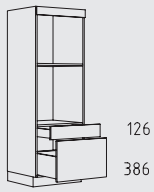

Kastenoverzicht

Hoge kasten hoogte: 169 cm

HGTS 60 cm