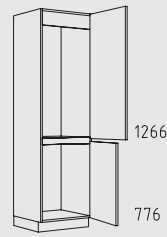

Kastenoverzicht

Hoge kasten greeploos horizontaal hoogte: 208 cm

CHIGTZ 60 cm

CHIFT 60 cm

CHIDV 60 cm

CHIDY 60 cm

CHIDO 60 cm

CHIDTT 60 cm