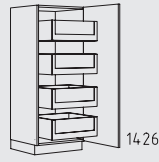

UEBV 111 x 61 - 130 x 80 cm
diepte: 56 cm

ULEV 111 x 61 - 130 x 80 cm
diepte: 56 cm

UEV 111 x 61 - 130 x 80 cm
diepte: 56 cm

ULEVS 111 x 61 - 130 x 80 cm
diepte: 56 cm

UEVS 111 x 61 - 130 x 80 cm
diepte: 56 cm

Kastenoverzicht

Hoge kasten hoogte: 143 cm

H 30 - 60 cm

HPF 30 - 60 cm

HB 45 - 60 cm

HVIZN 30 - 60 cm

HVTS 45 + 60 cm

HGGVD 60 cm