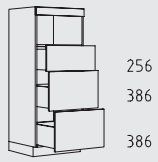

Kastenoverzicht

Hoge kasten hoogte: 143 cm

H 30 - 60 cm

HPF 30 - 60 cm

HB 45 - 60 cm

HVIZN 30 - 60 cm

HVTS 45 + 60 cm

HGGVD 60 cm

HV 30 cm

HVSA 30 cm

HEVS 110 x 65 - 140 x 80 cm

HIGTS 60 cm

HIGZZ 60 cm

HIGT 60 cm

HIGZS 60 cm

HIFZ 60 cm

HIDHU 60 cm

HID 60 cm

HIE 60 cm

HIC 60 cm

HKG 60 cm

HGWS 60 cm

HGTTZ 60 cm

HGW 60 cm

HGVS 60 cm

HGOS 60 cm

HGTTT 60 cm

HGV 60 cm

HGO 60 cm

HGQS 60 cm

HGNS 60 cm

HGTT 60 cm