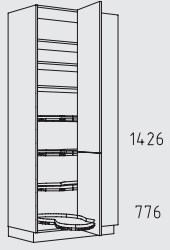

Hoge kasten hoogte: 221 cm

H 30 - 60 cm

HPF 30 - 60 cm

HB 45 - 60 cm

HBTl 60 cm

HT 45 - 60 cm

HTV 50 + 60 cm

HVIZN 30 - 60 cm

HVTSS 45 + 60 cm

HGGVD 60 cm

HV 30 cm

HVC 30 cm

HVSA 30 cm

HEVS 110 x 65 - 140 x 80 cm

HIGG 60 cm

HIGGK 60 cm

HIGD 60 cm

HIGV 60 cm

HIGO 60 cm

HIGTT 60 cm

HIGQ 60 cm

HIGN 60 cm

HIFTZS 60 cm

HIFTZ 60 cm