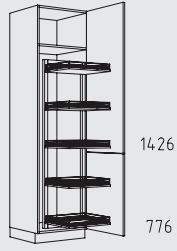

HGZS 60 cm

HGZ 60 cm

HGHU 60 cm

HGTZL 60 cm

HGPL 60 cm

HGZSL 60 cm

HGZSL 60 cm

Kastenoverzicht

Hoge kasten hoogte: 221 cm

H 30 - 60 cm

HPF 30 - 60 cm

HB 45 - 60 cm

HBTl 60 cm

HT 45 - 60 cm

HTV 50 + 60 cm

HVIZN 30 - 60 cm

HVTSS 45 + 60 cm

HGGVD 60 cm

HV 30 cm

HVC 30 cm

HVSA 30 cm

HEVS 110 x 65 - 140 x 80 cm

HIGG 60 cm

HIGGK 60 cm