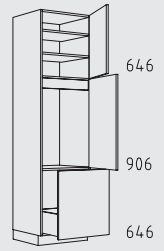

Hoge kasten hoogte: 221 cm

H 30 - 60 cm

HPF 30 - 60 cm

HB 45 - 60 cm

HBTl 60 cm

HT 45 - 60 cm

HTV 50 + 60 cm

HVIZN 30 - 60 cm

HVTSS 45 + 60 cm

HGGVD 60 cm

HV 30 cm

HVC 30 cm

HVSA 30 cm

HEVS 110 x 65 - 140 x 80 cm

HIGG 60 cm

HIGGK 60 cm

HIGD 60 cm

HIGV 60 cm

HIGO 60 cm

HIGTT 60 cm

HIGQ 60 cm

HIGN 60 cm

HIFTZS 60 cm

HIFTZ 60 cm