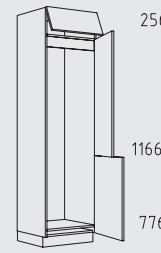

QHICX 60 cm

Kastenoverzicht

Hoge kasten greeploos verticaal hoogte: 221 cm

QHICTS 60 cm

QHICT 60 cm

QHIB 60 cm

QHIO 60 cm

QHIA 60 cm