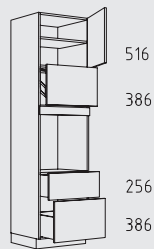

HGN 60 cm

HGTZ 60 cm

HGZS 60 cm

HGP 60 cm

HGTS 60 cm

HGZZ 60 cm

HGT 60 cm

HGZS 60 cm

HGZ 60 cm

HGHU 60 cm

HGTZL 60 cm

HGPL 60 cm

HGZZL 60 cm

HGVSL 60 cm

Kastenoverzicht

Bovenkasten hoogte: 39 cm