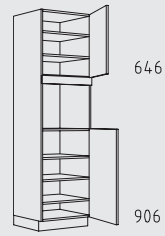

HGTSL 60 cm

HGZZL 60 cm

Kastenoverzicht

Hoge kasten hoogte: 208 cm

 1296 776 H 30 - 60 cm	 1296 776 HPF 30 - 60 cm	 1296 776 HB 45 - 60 cm	 1296 776 HBTL 60 cm	 1296 386 386 HT 45 - 60 cm	 1296 386 386 HTV 50 + 60 cm
 1296 776 HVIZN 30 - 60 cm	 1296 776 HVTSS 45 + 60 cm	 906 HGGVD 60 cm	 1296 776 HV 30 cm	 1296 776 HVC 30 cm	 1296 776 HVSA 30 cm
 1296 776 HEVS 110 x 65 - 140 x 80 cm	 1166 906 HIGG 60 cm	 256 906 906 HIGGK 60 cm	 386 906 776 HIGV 60 cm	 386 906 776 HIGO 60 cm	 386 906 386 386 HIGTT 60 cm
 386 906 126 256 386 HIGTZS 60 cm	 516 906 646 HIGQ 60 cm	 516 906 646 HIGN 60 cm	 516 906 256 386 HIGTZ 60 cm	 386 1166 126 386 HIFTS 60 cm	 516 1166 386 HIFT 60 cm
 1296 776 HIDV 60 cm	 1296 776 HIDO 60 cm	 1296 386 386 HIDTT 60 cm	 1296 126 256 386 HIDTZS 60 cm	 256 1296 126 386 HIDTS 60 cm	 386 1296 386 HIDT 60 cm
 386 386 906 386 HIET 60 cm	 1426 256 386 HICTZ 60 cm	 256 1426 126 256 HICZS 60 cm	 386 1426 256 HICZ 60 cm	 646 1426 HIC 60 cm	 516 386 1166 HIB 60 cm

HVG 60 cm

HKF 60 cm

HKD 60 cm

HKFL 60 cm

HKDL 60 cm

HGW 60 cm

HGV 60 cm

HGOS 60 cm

HGTT 60 cm

HGV 60 cm

HGO 60 cm

HGQS 60 cm

HGNS 60 cm

HGTT 60 cm

HGTS 60 cm

HGO 60 cm