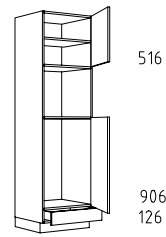

Kastenoverzicht

Hoge kasten greeploos verticaal hoogte: 208 cm

QHKHU 60 cm