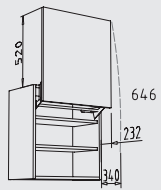

OKL 60 + 90 cm
diepte: 35 cm