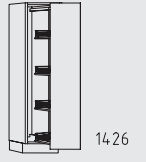

Kastenoverzicht

Hoge kasten hoogte: 143 cm

HVSA 30 cm