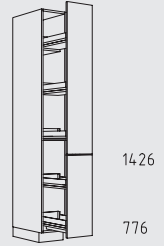

Kastenoverzicht

Hoge kasten greeploos verticaal hoogte: 221 cm

221 cm

QHVC 30 cm