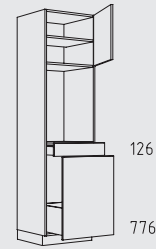

QHICX 60 cm

Kastenoverzicht

Hoge kasten greeploos verticaal hoogte: 221 cm

QHICTS 60 cm

QHICT 60 cm

QHIB 60 cm

QHIO 60 cm

QHIA 60 cm

QHIAK 60 cm

QHKHU 60 cm

QHKF 60 cm

QHGWS 60 cm

QHGW 60 cm

QHGVS 60 cm

QHGOS 60 cm

QHGTTS 60 cm