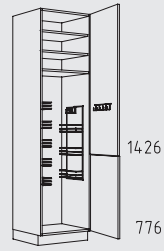

Kastenoverzicht

Hoge kasten greeploos verticaal hoogte: 221 cm

221 cm

QH 30 - 60 cm
diepte: 35 / 46 / 56 cm

QHPF 30 - 60 cm

QHB 60 cm

QHBT 60 cm

QHVIZ 30 - 60 cm