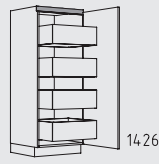

NUSAO 45 - 60 cm
diepte: 56 cm

NUSTS 45 - 120 cm
diepte: 56 cm

Kastenoverzicht

146 cm

Hoge kasten hoogte: 146 cm

NH 30 - 60 cm

NHPF 30 - 60 cm

NHB 45 - 60 cm