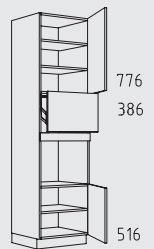

HGN 60 cm

HGTZ 60 cm

HGZS 60 cm

HGP 60 cm

HGTS 60 cm

HGZZ 60 cm

HGT 60 cm

HGZS 60 cm

HGZ 60 cm

HGHU 60 cm

HGTZL 60 cm

HGPL 60 cm

HGZZL 60 cm

HGVSL 60 cm

Kastenoverzicht

Bovenkasten hoogte: 39 cm