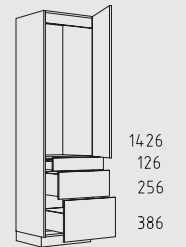

QHIFTZ 60 cm

QHIFTS 60 cm

QHIFT 60 cm

QHIDTZ 60 cm

QHIDTS 60 cm

QHIDT 60 cm

QHIET 60 cm

QHICTT 60 cm

QHICX 60 cm

Kastenoverzicht

Hoge kasten greeploos verticaal hoogte: 221 cm

QHICTS 60 cm

QHICT 60 cm

QHIB 60 cm

QHIO 60 cm

QHIA 60 cm