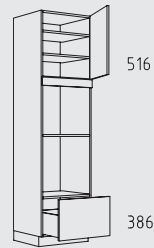

HGN 60 cm

HGTZ 60 cm

HGZS 60 cm

HGP 60 cm

HGTS 60 cm

HGZZ 60 cm

HGT 60 cm

HGZS 60 cm

HGZ 60 cm

HGHU 60 cm

HGTZL 60 cm

HGPL 60 cm

HGZZL 60 cm

HGVSL 60 cm

Kastenoverzicht

Bovenkasten hoogte: 39 cm