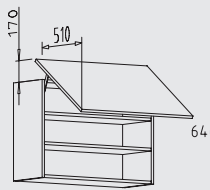

OKSH 60 + 90 cm
diepte: 35 cm