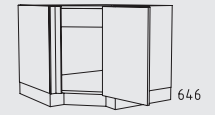

UKZS 60 + 90 + 120 cm
diepte: 56 / 71 cm

UKT 60 + 90 + 120 cm
diepte: 56 / 71 cm

UKTS 60 + 90 + 120 cm
diepte: 56 / 71 cm

UAA 30 cm
diepte: 56 cm

ULPB 45 cm
diepte: 56 cm

ULSA 45 - 60 cm
diepte: 56 cm

ULSP 45 - 60 cm
diepte: 56 cm

ULSP 80 - 120 cm
diepte: 56 cm

ULSAO 50 + 60 cm
diepte: 56 cm

USPZ 80 - 120 cm
diepte: 56 cm

SPLV 111 x 61 - 130 x 80 cm
diepte: 56 cm

SPLD 90 x 90 cm
diepte: 56 cm

ULEK 80 x 80 + 90 x 90 cm
diepte: 56 cm

ULEV 111 x 61 - 130 x 80 cm
diepte: 56 cm

ULEVS 111 x 61 - 130 x 80 cm
diepte: 56 cm

Kastenoverzicht

Onderkasten hoogte: 78 cm

78 cm

UL 15 cm
diepte: 56 cm

ULH 15 cm
diepte: 56 cm

UAA 15 cm
diepte: 56 cm

UAB 15 cm
diepte: 56 cm