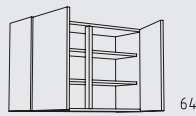

OKLD 120 - 180 cm
diepte: 35 cm

OFH 60 - 120 cm
diepte: 35 cm

Bovenkasten hoogte: 65 cm

O 30 - 60 cm
diepte: 35 cm

O 80 - 100 cm
diepte: 35 cm

OSG 30 - 60 cm
diepte: 35 cm

OFT 60 - 120 cm
diepte: 35 cm

OM 50 + 60 cm
diepte: 35 cm

OAT 60 + 90 cm
diepte: 35 cm

OKL 60 + 90 cm
diepte: 35 cm

OKLD 120 - 180 cm
diepte: 35 cm

OKSH 60 + 90 cm
diepte: 35 cm

OKSD 120 - 180 cm
diepte: 35 cm

OE 65 cm
diepte: 65 cm

OE 80 + 90 cm
diepte: 45 cm

OED 65 cm
diepte: 65 cm