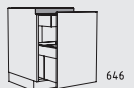

NUTZ 30 - 120 cm
diepte: 56 / 71 cm

646