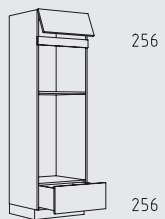

HGZS 60 cm

HGP 60 cm

HGTS 60 cm

HGT 60 cm

HGZ 60 cm

HGHU 60 cm

HGTZL 60 cm

HGPL 60 cm

HGTSL 60 cm

HGZZL 60 cm

Kastenoverzicht

Hoge kasten hoogte: 208 cm

 1296 776 H 30 - 60 cm	 1296 776 HPF 30 - 60 cm	 1296 776 HB 45 - 60 cm	 1296 776 HBTL 60 cm	 1296 386 386 HT 45 - 60 cm	 1296 386 386 HTV 50 + 60 cm
 1296 776 HVIZN 30 - 60 cm	 1296 776 HVTSS 45 + 60 cm	 906 HGGVD 60 cm	 1296 776 HV 30 cm	 1296 776 HVC 30 cm	 1296 776 HVSA 30 cm
 1296 776 HEVS 110 x 65 - 140 x 80 cm	 1166 906 HIGG 60 cm	 256 906 906 HIGGK 60 cm	 386 906 776 HIGV 60 cm	 386 906 776 HIGO 60 cm	 386 906 386 386 HIGTT 60 cm
 386 906 126 256 386 HIGTZS 60 cm	 516 906 646 HIGQ 60 cm	 516 906 646 HIGN 60 cm	 516 906 256 386 HIGTZ 60 cm	 386 1166 126 386 HIFTS 60 cm	 516 1166 386 HIFT 60 cm
 1296 776 HIDV 60 cm	 1296 776 HIDO 60 cm	 1296 386 386 HIDTT 60 cm	 1296 126 256 386 HIDTZS 60 cm	 256 1296 126 386 HIDTS 60 cm	 386 1296 386 HIDT 60 cm
 386 386 906 386 HIET 60 cm	 1426 256 386 HICTZ 60 cm	 256 1426 126 256 HICZS 60 cm	 386 1426 256 HICZ 60 cm	 646 1426 HIC 60 cm	 516 386 1166 HIB 60 cm