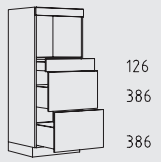

Kastenoverzicht

Hoge kasten hoogte: 143 cm

H 30 - 60 cm

HPF 30 - 60 cm

HB 45 - 60 cm

HVIZN 30 - 60 cm

HVTS 45 + 60 cm

HGGVD 60 cm

HV 30 cm

HVSA 30 cm

HEVS 110 x 65 - 140 x 80 cm

HIGTS 60 cm

HIGZZ 60 cm

HIGT 60 cm

HIGZS 60 cm

HIFZ 60 cm

HIDHU 60 cm

HID 60 cm

HIE 60 cm

HIC 60 cm

HKG 60 cm

HGWS 60 cm

HGTTZ 60 cm

HGW 60 cm

HGVS 60 cm

HGOS 60 cm

HGTTT 60 cm

HGV 60 cm

HGO 60 cm

HGQS 60 cm

HGNS 60 cm

HGTT 60 cm