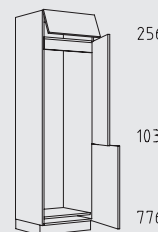

QHICTZ 60 cm

QHICT 60 cm

QHIC 60 cm

QHIB 60 cm

QHIO 60 cm

QHIOE 60 cm

Kastenoverzicht

Hoge kasten greeploos verticaal hoogte: 208 cm