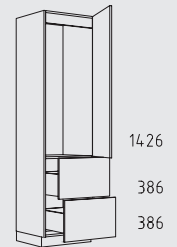

QHIFTZ 60 cm

QHIFTS 60 cm

QHIFT 60 cm

QHIDTZ 60 cm

QHIDTS 60 cm

QHIDT 60 cm

QHIET 60 cm

QHICTT 60 cm

QHICX 60 cm

Kastenoverzicht

Hoge kasten greeploos verticaal hoogte: 221 cm

QHICTS 60 cm

QHICT 60 cm

QHIB 60 cm

QHIO 60 cm

QHIA 60 cm