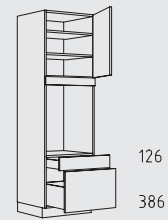

HKHU 60 cm

HKF 60 cm

HGWS 60 cm

HGW 60 cm

HGVS 60 cm

HGOS 60 cm

HGTS 60 cm

HGV 60 cm

HGO 60 cm

HGQS 60 cm

HGNS 60 cm

HGTT 60 cm

HGTSZ 60 cm

HGQ 60 cm

HGN 60 cm

HGTZ 60 cm

HGZS 60 cm

HGP 60 cm

HGTS 60 cm

HGT 60 cm

HGZ 60 cm

HGHU 60 cm

HGTZL 60 cm

HGPL 60 cm

HGTSL 60 cm

HGZZL 60 cm

Kastenoverzicht

Hoge kasten hoogte: 208 cm

 1296 776 H 30 - 60 cm	 1296 776 HPF 30 - 60 cm	 1296 776 HB 45 - 60 cm	 1296 776 HBTL 60 cm	 1296 386 386 HT 45 - 60 cm	 1296 386 386 HTV 50 + 60 cm
 1296 776 HVIZN 30 - 60 cm	 1296 776 HVTSS 45 + 60 cm	 906 HGGVD 60 cm	 1296 776 HV 30 cm	 1296 776 HVC 30 cm	 1296 776 HVSA 30 cm
 1296 776 HEVS 110 x 65 - 140 x 80 cm	 1166 906 HIGG 60 cm	 256 906 906 HIGGK 60 cm	 386 906 776 HIGV 60 cm	 386 906 776 HIGO 60 cm	 386 906 386 386 HIGTT 60 cm
 386 906 126 256 386 HIGTZS 60 cm	 516 906 646 HIGQ 60 cm	 516 906 646 HIGN 60 cm	 516 906 256 386 HIGTZ 60 cm	 386 1166 126 386 HIFTS 60 cm	 516 1166 386 HIFT 60 cm
 1296 776 HIDV 60 cm	 1296 776 HIDO 60 cm	 1296 386 386 HIDTT 60 cm	 1296 126 256 386 HIDTZS 60 cm	 256 1296 126 386 HIDTS 60 cm	 386 1296 386 HIDT 60 cm
 386 386 906 386 HIET 60 cm	 1426 256 386 HICTZ 60 cm	 256 1426 126 256 HICZS 60 cm	 386 1426 256 HICZ 60 cm	 646 1426 HIC 60 cm	 516 386 1166 HIB 60 cm