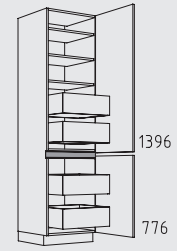

NHVIZN 30 - 60 cm