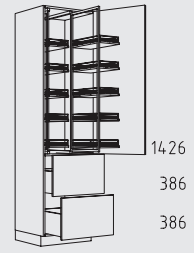

HGZS 60 cm

HGZ 60 cm

HGHU 60 cm

HGTZL 60 cm

HGPL 60 cm

HGZSL 60 cm

HGZSL 60 cm

Kastenoverzicht

Hoge kasten hoogte: 221 cm

H 30 - 60 cm

HPF 30 - 60 cm

HB 45 - 60 cm

HBTl 60 cm

HT 45 - 60 cm

HTV 50 + 60 cm

HVIZN 30 - 60 cm

HVTSS 45 + 60 cm

HGGVD 60 cm

HV 30 cm

HVC 30 cm

HVSA 30 cm

HEVS 110 x 65 - 140 x 80 cm

HIGG 60 cm

HIGGK 60 cm