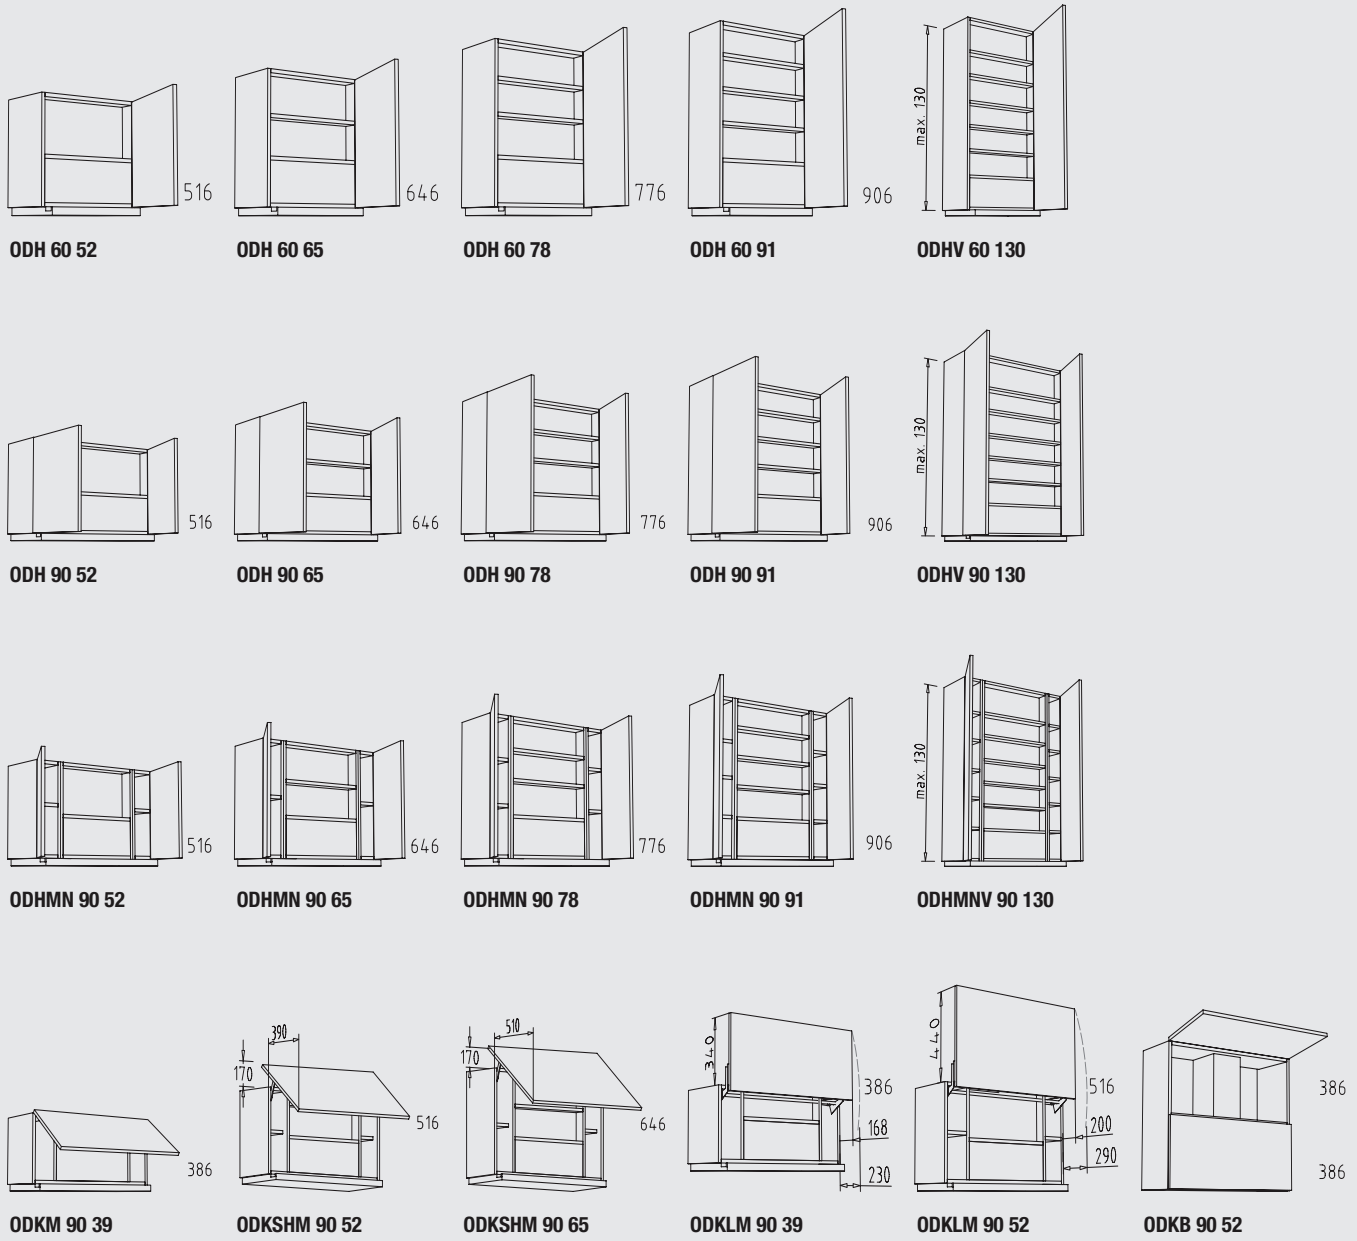

Afzuigkapkasten