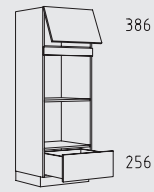

Kastenoverzicht

Hoge kasten hoogte: 169 cm

HGTS 60 cm

HGZZ 60 cm

HGT 60 cm

HGZS 60 cm

HGZ 60 cm

HGHU 60 cm

HGTZL 60 cm

Kastenoverzicht

Hoge kasten hoogte: 195 cm

 1296 646 H 30 - 60 cm	 1296 646 HPF 30 - 60 cm	 1296 646 HB 45 - 60 cm	 1296 646 HBTL 60 cm	 1296 256 386 HT 45 - 60 cm	 1296 256 386 HTV 50 + 60 cm
 1296 646 HVIZN 30 - 60 cm	 1296 646 HVTSS 45 + 60 cm	 906 HGGVD 60 cm	 1296 646 HV 30 cm	 1296 646 HVC 30 cm	 1296 646 HVSA 30 cm
 1296 646 HEVS 110 x 65 - 140 x 80 cm	 906 1036 HIGG 60 cm	 256 906 776 HIGV 60 cm	 256 906 776 HIGO 60 cm	 256 906 126 646 HIGQS 60 cm	 256 906 126 646 HIGNS 60 cm
 256 906 386 386 HIGTT 60 cm	 256 906 126 256 386 HIGTSS 60 cm	 386 906 646 HIGQ 60 cm	 386 906 646 HIGN 60 cm	 386 906 256 386 HIGTZ 60 cm	 1166 776 HIFV 60 cm
 1166 776 HIFO 60 cm	 256 1166 126 386 HIFTS 60 cm	 386 1166 386 HIFT 60 cm	 1296 646 HIDQ 60 cm	 1296 646 HIDN 60 cm	 1296 256 386 HIDTZ 60 cm
 256 1296 386 HIDT 60 cm	 256 386 906 386 HIET 60 cm	 386 1296 256 HIDZ 60 cm	 1426 126 386 HICTS 60 cm	 1426 256 256 HICZZ 60 cm	 256 1426 256 HICZ 60 cm