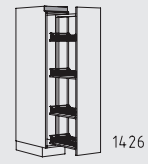

Kastenoverzicht

146 cm

Hoge kasten hoogte: 146 cm

NHV 30 cm