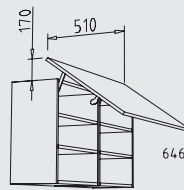

OKLD 120 - 180 cm
diepte: 35 cm

OFH 60 - 120 cm
diepte: 35 cm

Bovenkasten hoogte: 65 cm

O 30 - 60 cm
diepte: 35 cm

O 80 - 100 cm
diepte: 35 cm

OSG 30 - 60 cm
diepte: 35 cm

OFT 60 - 120 cm
diepte: 35 cm

OM 50 + 60 cm
diepte: 35 cm

OAT 60 + 90 cm
diepte: 35 cm

OKL 60 + 90 cm
diepte: 35 cm

OKLD 120 - 180 cm
diepte: 35 cm

OKSH 60 + 90 cm
diepte: 35 cm

OKSD 120 - 180 cm
diepte: 35 cm

OE 65 cm
diepte: 65 cm

OE 80 + 90 cm
diepte: 45 cm

OED 65 cm
diepte: 65 cm

Kastenoverzicht

Bovenkasten hoogte: 78 cm

O 30 - 60 cm
diepte: 35 cm

O 80 - 100 cm
diepte: 35 cm

OSG 30 - 60 cm
diepte: 35 cm

OFT 60 - 120 cm
diepte: 35 cm

OM 50 + 60 cm
diepte: 35 cm

OFH 60 - 120 cm
diepte: 35 cm