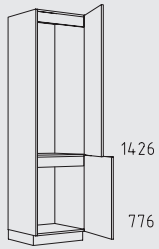

Kastenoverzicht

Hoge kasten greeploos verticaal hoogte: 221 cm

221 cm

QH 30 - 60 cm
diepte: 35 / 46 / 56 cm

QHPF 30 - 60 cm

QHB 60 cm

QHBT 60 cm

QHVIZ 30 - 60 cm

QHVTSS 45 + 60 cm

QHGGVD 60 cm

QHV 30 cm

QHVC 30 cm

QHTT 45 - 60 cm

QHTTV 50 + 60 cm

QHEVS 108 x 63 - 147 x 87 cm
diepte: 56 cm

QHIGD 60 cm