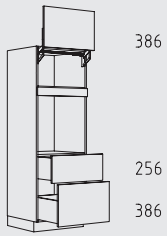

Kastenoverzicht

Hoge kasten hoogte: 169 cm

HGTS 60 cm

HGZZ 60 cm

HGT 60 cm

HGZS 60 cm

HGZ 60 cm

HGHU 60 cm

HGTZL 60 cm

Kastenoverzicht

Hoge kasten hoogte: 195 cm

 1296 646 H 30 - 60 cm	 1296 646 HPF 30 - 60 cm	 1296 646 HB 45 - 60 cm	 1296 646 HBTL 60 cm	 1296 256 386 HT 45 - 60 cm	 1296 256 386 HTV 50 + 60 cm
 1296 646 HVIZN 30 - 60 cm	 1296 646 HVTSS 45 + 60 cm	 906 HGGVD 60 cm	 1296 646 HV 30 cm	 1296 646 HVC 30 cm	 1296 646 HVSA 30 cm
 1296 646 HEVS 110 x 65 - 140 x 80 cm	 906 1036 HIGG 60 cm	 256 906 776 HIGV 60 cm	 256 906 776 HIGO 60 cm	 256 906 126 646 HIGQS 60 cm	 256 906 126 646 HIGNS 60 cm
 256 906 386 386 HIGTT 60 cm	 256 906 126 256 386 HIGTSS 60 cm	 386 906 646 HIGQ 60 cm	 386 906 646 HIGN 60 cm	 386 906 256 386 HIGTZ 60 cm	 1166 776 HIFV 60 cm
 1166 776 HIFO 60 cm	 256 1166 126 386 HIFTS 60 cm	 386 1166 386 HIFT 60 cm	 1296 646 HIDQ 60 cm	 1296 646 HIDN 60 cm	 1296 256 386 HIDTZ 60 cm
 256 1296 386 HIDT 60 cm	 256 386 906 386 HIET 60 cm	 386 1296 256 HIDZ 60 cm	 1426 126 386 HICTS 60 cm	 1426 256 256 HICZZ 60 cm	 256 1426 256 HICZ 60 cm