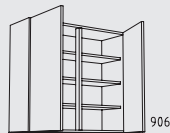

OE 65 cm
diepte: 65 cm

OE 80 + 90 cm
diepte: 45 cm

OED 65 cm
diepte: 65 cm

Bovenkasten hoogte: 91 cm

O 30 - 60 cm
diepte: 35 cm

O 80 - 100 cm
diepte: 35 cm

OSG 30 - 60 cm
diepte: 35 cm

OFT 60 - 120 cm
diepte: 35 cm