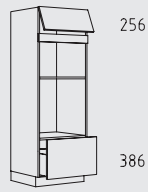

Kastenoverzicht

Hoge kasten hoogte: 169 cm

HGTS 60 cm

HGZZ 60 cm

HGT 60 cm

HGZS 60 cm

HGZ 60 cm

HGHU 60 cm

HGTZL 60 cm

Kastenoverzicht

Hoge kasten hoogte: 195 cm

 1296 646 H 30 - 60 cm	 1296 646 HPF 30 - 60 cm	 1296 646 HB 45 - 60 cm	 1296 646 HBTL 60 cm	 1296 256 386 HT 45 - 60 cm	 1296 256 386 HTV 50 + 60 cm
 1296 646 HVIZN 30 - 60 cm	 1296 646 HVTSS 45 + 60 cm	 906 HGGVD 60 cm	 1296 646 HV 30 cm	 1296 646 HVC 30 cm	 1296 646 HVSA 30 cm
 1296 646 HEVS 110 x 65 - 140 x 80 cm	 906 1036 HIGG 60 cm	 256 906 776 HIGV 60 cm	 256 906 776 HIGO 60 cm	 256 906 126 646 HIGQS 60 cm	 256 906 126 646 HIGNS 60 cm
 256 906 386 386 HIGTT 60 cm	 256 906 126 256 386 HIGTSS 60 cm	 386 906 646 HIGQ 60 cm	 386 906 646 HIGN 60 cm	 386 906 256 386 HIGTZ 60 cm	 1166 776 HIFV 60 cm
 1166 776 HIFO 60 cm	 256 1166 126 386 HIFTS 60 cm	 386 1166 386 HIFT 60 cm	 1296 646 HIDQ 60 cm	 1296 646 HIDN 60 cm	 1296 256 386 HIDTZ 60 cm
 256 1296 386 HIDT 60 cm	 256 386 906 386 HIET 60 cm	 386 1296 256 HIDZ 60 cm	 1426 126 386 HICTS 60 cm	 1426 256 256 HICZZ 60 cm	 256 1426 256 HICZ 60 cm