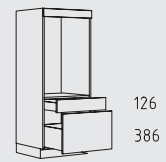

HGVS 60 cm

HGOS 60 cm

HGTTT 60 cm

HGV 60 cm

HGO 60 cm

HGQS 60 cm

HGNS 60 cm

HGTT 60 cm

HGZTS 60 cm

HGQ 60 cm

HGN 60 cm

HGTZ 60 cm

HGZZS 60 cm

HGTS 60 cm

HGZZ 60 cm

HGT 60 cm

HGZS 60 cm

HGZ 60 cm

HGHU 60 cm

HGTL 60 cm

HGZSL 60 cm

Kastenoverzicht

Hoge kasten hoogte: 169 cm

169 cm

 906 776	 906 776	 906 776	 906 386 386	 906 776	 906 776
H 30 - 60 cm	HPF 30 - 60 cm	HB 45 - 60 cm	HT 45 - 60 cm	HVIZN 30 - 60 cm	HV 30 cm
 906 776	 906 776	 906 776	 906 776	 256 906 126 386	 256 906 256 256
HVC 30 cm	HIGG 60 cm	HIGV 60 cm	HIGO 60 cm	HIGTS 60 cm	HIGZZ 60 cm
 386 906 386	 386 906 126 256	 516 906 256	 1166 126 386	 1166 256 256	 1296 386
HIGT 60 cm	HIGZS 60 cm	HIGZ 60 cm	HIFTS 60 cm	HIFZZ 60 cm	HIDT 60 cm
 1296 126 256	 386 386 906	 1426 256	 256 1426	 516 1166	 906 776
HIDZS 60 cm	HIE 60 cm	HIB 60 cm	HIC 60 cm	HIB 60 cm	HIO 60 cm
 256 906	 386 386 1166	 256 126 906	 256 256 386 386	 256 906	 256 126 776
HKG 60 cm	HKF 60 cm	HGWS 60 cm	HGTTZ 60 cm	HGW 60 cm	HGVS 60 cm
 256 126 776	 256 126 386 386	 256 776	 256 776	 256 126 646	 256 126 646
HGOS 60 cm	HGTTZ 60 cm	HGV 60 cm	HGO 60 cm	HGQS 60 cm	HGNS 60 cm
 386 386 386	 256 126 256 386	 646	 646	 256 386	 126 256 256
HGTT 60 cm	HGTZS 60 cm	HGQ 60 cm	HGN 60 cm	HGTZ 60 cm	HGZZS 60 cm