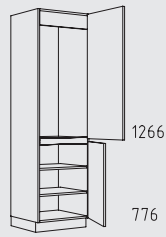

Kastenoverzicht

Hoge kasten greeploos horizontaal hoogte: 208 cm

CHIGTZ 60 cm

CHIFT 60 cm

CHIDV 60 cm

CHIDY 60 cm

CHIDO 60 cm

CHIDTT 60 cm