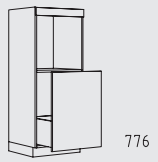

HGVS 60 cm

HGOS 60 cm

HGTTT 60 cm

HGV 60 cm

HGO 60 cm

HGQS 60 cm

HGNS 60 cm

HGTT 60 cm

HGZTS 60 cm

HGQ 60 cm

HGN 60 cm

HGTZ 60 cm

HGZZS 60 cm

HGTS 60 cm

HGZZ 60 cm

HGT 60 cm

HGZS 60 cm

HGZ 60 cm

HGHU 60 cm

HGTL 60 cm

HGZSL 60 cm

Kastenoverzicht

Hoge kasten hoogte: 169 cm

169 cm