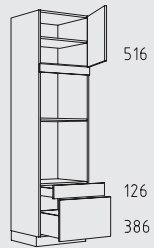

HGN 60 cm

HGTZ 60 cm

HGZS 60 cm

HGP 60 cm

HGTS 60 cm

HGZZ 60 cm

HGT 60 cm

HGZS 60 cm

HGZ 60 cm

HGHU 60 cm

HGTZL 60 cm

HGPL 60 cm

HGZZL 60 cm

HGVSL 60 cm

Kastenoverzicht

Bovenkasten hoogte: 39 cm