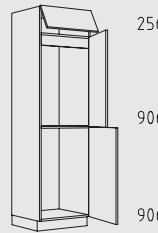

QHIGGK 60 cm