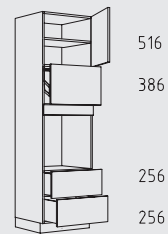

HGZS 60 cm

HGZ 60 cm

HGHU 60 cm

HGTZL 60 cm

HGPL 60 cm

HGZSL 60 cm

HGZSL 60 cm

Kastenoverzicht

Hoge kasten hoogte: 221 cm

H 30 - 60 cm

HPF 30 - 60 cm

HB 45 - 60 cm

HBTl 60 cm

HT 45 - 60 cm

HTV 50 + 60 cm

HVIZN 30 - 60 cm