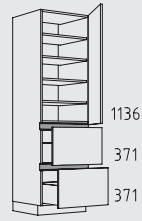

NHTT 30 - 60 cm