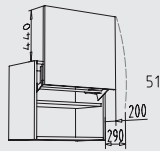

OKLD 120 - 180 cm
diepte: 35 cm

Bovenkasten hoogte: 52 cm

O 30 - 60 cm
diepte: 35 cm

O 80 - 100 cm
diepte: 35 cm

OAT 60 + 90 cm
diepte: 35 cm

OKSH 60 - 100 cm
diepte: 35 cm

OKSD 120 - 180 cm
diepte: 35 cm

OKL 60 - 120 cm
diepte: 35 cm