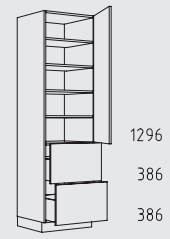

QULEVB 108 x 63 - 147 x 87 cm
diepte: 56 cm

Kastenoverzicht

130 cm
208 cm

Hoge kasten greeploos verticaal hoogte: 130 cm

					
QH 30 - 60 cm diepte: 35 / 46 / 56 cm	1296	QH VIZ 30 - 60 cm 1296	QH V 30 cm 1296	QHEVB 108 x 63 - 147 x 87 cm diepte: 56 cm	QHEVS 108 x 63 - 147 x 87 cm diepte: 56 cm
					
QHIGT 60 cm	QHIGZS 60 cm 906 386 126 256	QHIFZ 60 cm 1036 256	QHIDHU 60 cm 1166 126	QHID 60 cm 1296	QHIE 60 cm 386 906
					
QHGV 60 cm 776	QHGO 60 cm 776	QHGT 60 cm 386 386	QHQS 60 cm 126 646	QHNS 60 cm 126 646	QHGX 60 cm 126 256 386
					
QHQQ 60 cm 646	QHGN 60 cm 646	QHGTZ 60 cm 256 386	QHZZS 60 cm 126 256 256	QHZZ 60 cm 256 256	QHGS 60 cm 126 386
					
QHGT 60 cm 386	QHGSZ 60 cm 126 256	QHGS 60 cm 256	QHGSK 60 cm 176	QHGS 60 cm 176	QHGHU 60 cm 126

Hoge kasten greeploos verticaal hoogte: 208 cm

					
QH 30 - 60 cm diepte: 35 / 46 / 56 cm	QHS 30 - 60 cm diepte: 35 / 46 / 56 cm	QH PF 30 - 60 cm	QH PFS 60 cm	QHB 60 cm	QHBS 60 cm
					
QH BTL 60 cm	QH BTL S 60 cm 1296 776	QH VIZ 30 - 60 cm 2076	QH VIZ S 30 - 60 cm 1296 776	QH VTS 45 + 60 cm 2076	QH VTS S 45 + 60 cm 1296 776

Kastenoverzicht

Hoge kasten greeploos verticaal hoogte: 208 cm

QHGGVD 60 cm

QHV 30 cm

QHVS 30 cm

QHVC 30 cm

QHVCS 30 cm

QHTT 45 - 60 cm