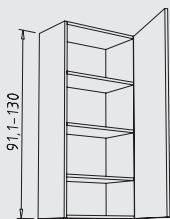

OAT 60 + 90 cm
diepte: 35 cm

OM 50 + 60 cm
diepte: 35 cm

OE 65 cm
diepte: 65 cm

OE 80 + 90 cm
diepte: 45 cm

OED 65 cm
diepte: 65 cm

Bovenkasten met variabele hoogte: 91,1-130 cm

OV 30 - 90 cm
diepte: 35 cm

OMV 50 + 60 cm
diepte: 35 cm

Opzetkasten hoogte: 39 cm / 52 cm / 65 cm

EOKL. 60 - 120 cm
diepte: 35 cm

EOKL. 60 - 120 cm
diepte: 35 cm

EOKL. 60 + 90 cm
diepte: 35 cm

EOV 45 + 60 cm
diepte: 35 cm

EOJVK 60 + 90 cm
diepte: 37,2 / 48,2 cm