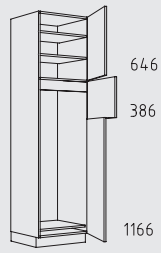

QHICX 60 cm

Kastenoverzicht

Hoge kasten greeploos verticaal hoogte: 221 cm

QHICTS 60 cm

QHICT 60 cm

QHIB 60 cm

QHIO 60 cm

QHIA 60 cm