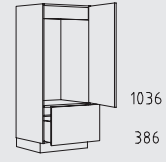

Kastenoverzicht

Hoge kasten hoogte: 143 cm

H 30 - 60 cm

HPF 30 - 60 cm

HB 45 - 60 cm

HVIZN 30 - 60 cm

HVTS 45 + 60 cm

HGGVD 60 cm

HV 30 cm

HVSA 30 cm

HEVS 110 x 65 - 140 x 80 cm

HIGTS 60 cm

HIGZZ 60 cm

HIGT 60 cm

HIGZS 60 cm

HIFZ 60 cm