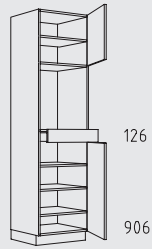

Kastenoverzicht

Hoge kasten greeploos verticaal hoogte: 221 cm

QHGWS 60 cm

Opzetkasten greeploos verticaal hoogte: 39 cm / 56 cm