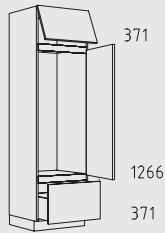

Kastenoverzicht

Hoge kasten greeploos horizontaal hoogte: 208 cm

CHIGTZ 60 cm

CHIFT 60 cm

CHIDV 60 cm

CHIDY 60 cm

CHIDO 60 cm

CHIDTT 60 cm