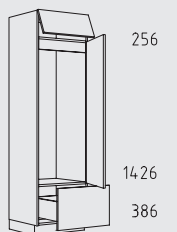

QHIDV 60 cm

QHIDO 60 cm

QHIDTT 60 cm

QHIDX 60 cm

QHIDTS 60 cm

QHIDT 60 cm

QHIET 60 cm

QHID 60 cm

QHICTZ 60 cm

QHICT 60 cm

QHIC 60 cm

QHIB 60 cm

QHIO 60 cm

QHIOE 60 cm

Kastenoverzicht

Hoge kasten greeploos verticaal hoogte: 208 cm