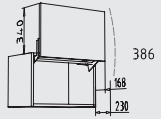

O 45 - 60 cm
diepte: 35 cm

O 90 - 120 cm
diepte: 35 cm

OAT 60 + 90 cm
diepte: 35 cm

OK 45 - 120 cm
diepte: 35 cm

OKD 120 - 180 cm
diepte: 35 cm

OUK 45, 60, 90 + 120 cm
diepte: 35 cm

OKL 60 - 120 cm
diepte: 35 cm

OKLD 120 - 180 cm
diepte: 35 cm

Bovenkasten hoogte: 52 cm

O 30 - 60 cm
diepte: 35 cm

O 80 - 100 cm
diepte: 35 cm

OAT 60 + 90 cm
diepte: 35 cm

OKSH 60 - 100 cm
diepte: 35 cm

OKSD 120 - 180 cm
diepte: 35 cm

OKL 60 - 120 cm
diepte: 35 cm