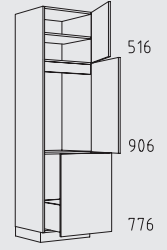

Kastenoverzicht

Hoge kasten hoogte: 221 cm

HIGO 60 cm

221 cm