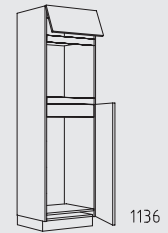

Kastenoverzicht

Hoge kasten greeploos horizontaal hoogte: 208 cm

CHKF 60 cm