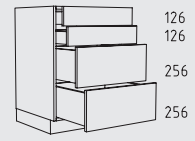

UKZZS 60 - 120 cm
diepte: 56 / 71 cm