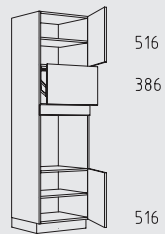

HGN 60 cm

HGTS 60 cm

HGSS 60 cm

HGZS 60 cm

HGP 60 cm

HGTS 60 cm

HGZ 60 cm

HGT 60 cm

HGZS 60 cm

HGZ 60 cm

HGHU 60 cm

HGTZL 60 cm

HGPL 60 cm

HGZSL 60 cm

HGZSL 60 cm

Kastenoverzicht

Hoge kasten hoogte: 221 cm

H 30 - 60 cm

HPF 30 - 60 cm

HB 45 - 60 cm

HBTl 60 cm

HT 45 - 60 cm

HTV 50 + 60 cm

HVIZN 30 - 60 cm