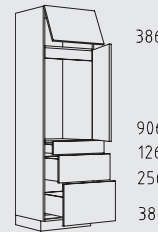

Kastenoverzicht

Hoge kasten greeploos verticaal hoogte: 208 cm

QHIGX 60 cm