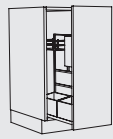

776

QULVCA 30 cm
diepte: 56 cm