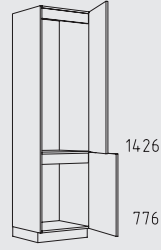

Hoge kasten hoogte: 221 cm

H 30 - 60 cm

HPF 30 - 60 cm

HB 45 - 60 cm

HBTl 60 cm

HT 45 - 60 cm

HTV 50 + 60 cm

HVIZN 30 - 60 cm

HVTSS 45 + 60 cm

HGGVD 60 cm

HV 30 cm

HVC 30 cm

HVSA 30 cm

HEVS 110 x 65 - 140 x 80 cm

HIGG 60 cm

HIGGK 60 cm

HIGD 60 cm

HIGV 60 cm

HIGO 60 cm

HIGTT 60 cm

HIGQ 60 cm

HIGN 60 cm

HIFTZS 60 cm

HIFTZ 60 cm