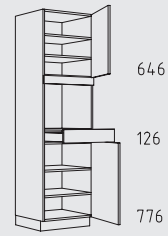

HGTSL 60 cm

HGZZL 60 cm

Kastenoverzicht

Hoge kasten hoogte: 208 cm

 1296 776 H 30 - 60 cm	 1296 776 HPF 30 - 60 cm	 1296 776 HB 45 - 60 cm	 1296 776 HBTL 60 cm	 1296 386 386 HT 45 - 60 cm	 1296 386 386 HTV 50 + 60 cm
 1296 776 HVIZN 30 - 60 cm	 1296 776 HVTSS 45 + 60 cm	 906 HGGVD 60 cm	 1296 776 HV 30 cm	 1296 776 HVC 30 cm	 1296 776 HVSA 30 cm
 1296 776 HEVS 110 x 65 - 140 x 80 cm	 1166 906 HIGG 60 cm	 256 906 906 HIGGK 60 cm	 386 906 776 HIGV 60 cm	 386 906 776 HIGO 60 cm	 386 906 386 386 HIGTT 60 cm
 386 906 126 256 386 HIGTZS 60 cm	 516 906 646 HIGQ 60 cm	 516 906 646 HIGN 60 cm	 516 906 256 386 HIGTZ 60 cm	 386 1166 126 386 HIFTS 60 cm	 516 1166 386 HIFT 60 cm
 1296 776 HIDV 60 cm	 1296 776 HIDO 60 cm	 1296 386 386 HIDTT 60 cm	 1296 126 256 386 HIDTZS 60 cm	 256 1296 126 386 HIDTS 60 cm	 386 1296 386 HIDT 60 cm
 386 386 906 386 HIET 60 cm	 1426 256 386 HICTZ 60 cm	 256 1426 126 256 HICZS 60 cm	 386 1426 256 HICZ 60 cm	 646 1426 HIC 60 cm	 516 386 1166 HIB 60 cm

208 cm

Kastenoverzicht

Hoge kasten hoogte: 208 cm

HIO 60 cm

HIA 60 cm

HIAK 60 cm

HKGZ 60 cm

HKHU 60 cm

HVG 60 cm

HKF 60 cm

HKD 60 cm

HKFL 60 cm

HKDL 60 cm

HGW 60 cm

HGV 60 cm

HGOS 60 cm

HGTT 60 cm

HGV 60 cm

HGO 60 cm

HGQS 60 cm

HGNS 60 cm

HGTT 60 cm

HGTS 60 cm

HGO 60 cm