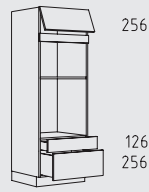

Kastenoverzicht

Hoge kasten hoogte: 169 cm

HGTS 60 cm

HGZZ 60 cm

HGT 60 cm

HGZS 60 cm

HGZ 60 cm

HGHU 60 cm

HGTZL 60 cm

Kastenoverzicht

Hoge kasten hoogte: 195 cm

 1296 646 H 30 - 60 cm	 1296 646 HPF 30 - 60 cm	 1296 646 HB 45 - 60 cm	 1296 646 HBTL 60 cm	 1296 256 386 HT 45 - 60 cm	 1296 256 386 HTV 50 + 60 cm
 1296 646 HVIZN 30 - 60 cm	 1296 646 HVTSS 45 + 60 cm	 906 HGGVD 60 cm	 1296 646 HV 30 cm	 1296 646 HVC 30 cm	 1296 646 HVSA 30 cm
 1296 646 HEVS 110 x 65 - 140 x 80 cm	 906 1036 HIGG 60 cm	 256 906 776 HIGV 60 cm	 256 906 776 HIGO 60 cm	 256 906 126 646 HIGQS 60 cm	 256 906 126 646 HIGNS 60 cm
 256 906 386 386 HIGTT 60 cm	 256 906 126 256 386 HIGTSS 60 cm	 386 906 646 HIGQ 60 cm	 386 906 646 HIGN 60 cm	 386 906 256 386 HIGTZ 60 cm	 1166 776 HIFV 60 cm
 1166 776 HIFO 60 cm	 256 1166 126 386 HIFTS 60 cm	 386 1166 386 HIFT 60 cm	 1296 646 HIDQ 60 cm	 1296 646 HIDN 60 cm	 1296 256 386 HIDTZ 60 cm
 256 1296 386 HIDT 60 cm	 256 386 906 386 HIET 60 cm	 386 1296 256 HIDZ 60 cm	 1426 126 386 HICTS 60 cm	 1426 256 256 HICZZ 60 cm	 256 1426 256 HICZ 60 cm