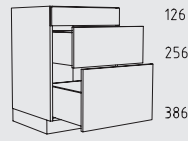

USPTE 60 - 120 cm
diepte: 56 cm

UHU 60 cm
diepte: 56 cm

Kastenoverzicht

Onderkasten hoogte: 78 cm

UHUS 60 cm
diepte: 56 cm

UHUM 60 + 90 cm
diepte: 56 cm

UHMS 60 cm
diepte: 56 cm

UKT 60 - 120 cm
diepte: 56 / 71 cm