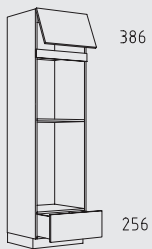

HGN 60 cm

HGTZ 60 cm

HGZS 60 cm

HGP 60 cm

HGTS 60 cm

HGZZ 60 cm

HGT 60 cm

HGZS 60 cm

HGZ 60 cm

HGHU 60 cm

HGTZL 60 cm

HGPL 60 cm

HGZZL 60 cm

HGVSL 60 cm

Kastenoverzicht

Bovenkasten hoogte: 39 cm