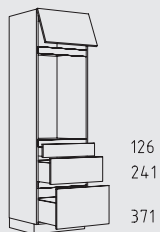

CHGV 60 cm

CHGY 60 cm

CHGO 60 cm

CHGTT 60 cm

CHGTZS 60 cm

CHGN 60 cm

CHGTZ 60 cm

CHGTS 60 cm

CHGT 60 cm

CHGTZL 60 cm

CHGTL 60 cm

Kastenoverzicht

Hoge kasten greeploos horizontaal hoogte: 221 cm

221 cm

 1396 776	 1396 371 371	 1396 371 371	 1396 776	 1396 776	 456 906 776
CH 30 - 60 cm diepte: 35 / 46 / 56 cm	CHTT 45 - 60 cm	CHTTV 50 + 60 cm	CHVIZ 30 - 60 cm	CHV 30 cm	CHIGV 60 cm
 456 906 776	 456 906 371 371	 586 906 646	 586 906 646	 586 906 241 371	 456 906 1266 371
CHIGO 60 cm	CHIGTT 60 cm	CHIGQ 60 cm	CHIGN 60 cm	CHIGTZ 60 cm	CHIDT 60 cm
 906 1266	 501 371 1266	 906	 1166	 1266	 906
CHID 60 cm	CHKDL 60 cm	CHKG 60 cm	CHKF 60 cm	CHKO 60 cm	CHGW 60 cm
 776	 776	 776	 371 371	 646	 646
CHGV 60 cm	CHGY 60 cm	CHGO 60 cm	CHGTT 60 cm	CHGQ 60 cm	CHGN 60 cm
 241 371	 126 371	 371	 126	 386 241 371	 516 371
CHGTZ 60 cm	CHGTS 60 cm	CHGT 60 cm	CHGHU 60 cm	CHGTZL 60 cm	CHGTL 60 cm