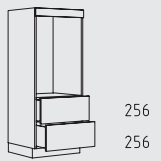

HGVS 60 cm

HGOS 60 cm

HGTTT 60 cm

HGV 60 cm

HGO 60 cm

HGQS 60 cm

HGNS 60 cm

HGTT 60 cm

HGZTS 60 cm

HGQ 60 cm

HGN 60 cm

HGTZ 60 cm

HGZZS 60 cm

HGTS 60 cm

HGZZ 60 cm

HGT 60 cm

HGZS 60 cm

HGZ 60 cm

HGHU 60 cm

HGTL 60 cm

HGZSL 60 cm

Kastenoverzicht

Hoge kasten hoogte: 169 cm

169 cm

 906 776	 906 776	 906 776	 906 386 386	 906 776	 906 776
H 30 - 60 cm	HPF 30 - 60 cm	HB 45 - 60 cm	HT 45 - 60 cm	HVIZN 30 - 60 cm	HV 30 cm
 906 776	 906 776	 906 776	 906 776	 256 906 126 386	 256 906 256 256
HVC 30 cm	HIGG 60 cm	HIGV 60 cm	HIGO 60 cm	HIGTS 60 cm	HIGZZ 60 cm
 386 906 386	 386 906 126 256	 516 906 256	 1166 126 386	 1166 256 256	 1296 386
HIGT 60 cm	HIGZS 60 cm	HIGZ 60 cm	HIFTS 60 cm	HIFZZ 60 cm	HIDT 60 cm
 1296 126 256	 386 386 906	 1426 256	 256 1426	 516 1166	 906 776
HIDZS 60 cm	HIE 60 cm	HIB 60 cm	HIC 60 cm	HIB 60 cm	HIO 60 cm
 256 906	 386 386 1166	 256 126 906	 256 256 386 386	 256 906	 256 126 776
HKG 60 cm	HKF 60 cm	HGWS 60 cm	HGTTZ 60 cm	HGW 60 cm	HGVS 60 cm
 256 126 776	 256 126 386 386	 256 776	 256 776	 256 126 646	 256 126 646
HGOS 60 cm	HGTTZ 60 cm	HGV 60 cm	HGO 60 cm	HGQS 60 cm	HGNS 60 cm
 386 386 386	 256 126 256 386	 646	 646	 256 386	 126 256 256
HGTT 60 cm	HGTZS 60 cm	HGQ 60 cm	HGN 60 cm	HGTZ 60 cm	HGZZS 60 cm