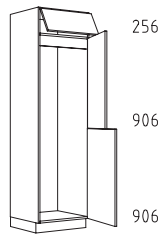

Kastenoverzicht

Hoge kasten greeploos verticaal hoogte: 208 cm

QHIAK 60 cm