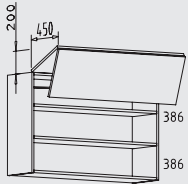

OAT 60 + 90 cm
diepte: 35 cm

OKL 60 + 90 cm
diepte: 35 cm

OKLD 120 - 180 cm
diepte: 35 cm

OKSH 60 + 90 cm
diepte: 35 cm

OKSD 120 - 180 cm
diepte: 35 cm

OE 65 cm
diepte: 65 cm

OE 80 + 90 cm
diepte: 45 cm

OED 65 cm
diepte: 65 cm

Kastenoverzicht

Bovenkasten hoogte: 78 cm

O 30 - 60 cm
diepte: 35 cm

O 80 - 100 cm
diepte: 35 cm

OSG 30 - 60 cm
diepte: 35 cm

OFT 60 - 120 cm
diepte: 35 cm

OM 50 + 60 cm
diepte: 35 cm

OFH 60 - 120 cm
diepte: 35 cm

OE 65 cm
diepte: 65 cm

OE 80 + 90 cm
diepte: 45 cm

OED 65 cm
diepte: 65 cm

Bovenkasten hoogte: 91 cm

O 30 - 60 cm
diepte: 35 cm

O 80 - 100 cm
diepte: 35 cm

OSG 30 - 60 cm
diepte: 35 cm

OFT 60 - 120 cm
diepte: 35 cm