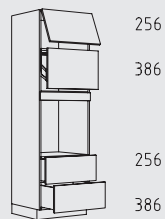

HGO 60 cm

HGQS 60 cm

HGNS 60 cm

HGTT 60 cm

HGTSZ 60 cm

HGQ 60 cm

HGN 60 cm

HGTZ 60 cm

HGZS 60 cm

HGP 60 cm

HGTS 60 cm

HGT 60 cm

HGZ 60 cm

HGHU 60 cm

HGTZL 60 cm

HGPL 60 cm

HGTSL 60 cm

HGZZL 60 cm

Kastenoverzicht

Hoge kasten hoogte: 208 cm

 1296 776 H 30 - 60 cm	 1296 776 HPF 30 - 60 cm	 1296 776 HB 45 - 60 cm	 1296 776 HBTL 60 cm	 1296 386 386 HT 45 - 60 cm	 1296 386 386 HTV 50 + 60 cm
 1296 776 HVIZN 30 - 60 cm	 1296 776 HVTSS 45 + 60 cm	 906 HGGVD 60 cm	 1296 776 HV 30 cm	 1296 776 HVC 30 cm	 1296 776 HVSA 30 cm
 1296 776 HEVS 110 x 65 - 140 x 80 cm	 1166 906 HIGG 60 cm	 256 906 906 HIGGK 60 cm	 386 906 776 HIGV 60 cm	 386 906 776 HIGO 60 cm	 386 906 386 386 HIGTT 60 cm
 386 906 126 256 386 HIGTZS 60 cm	 516 906 646 HIGQ 60 cm	 516 906 646 HIGN 60 cm	 516 906 256 386 HIGTZ 60 cm	 386 1166 126 386 HIFTS 60 cm	 516 1166 386 HIFT 60 cm
 1296 776 HIDV 60 cm	 1296 776 HIDO 60 cm	 1296 386 386 HIDTT 60 cm	 1296 126 256 386 HIDTZS 60 cm	 256 1296 126 386 HIDTS 60 cm	 386 1296 386 HIDT 60 cm
 386 386 906 386 HIET 60 cm	 1426 256 386 HICTZ 60 cm	 256 1426 126 256 HICZS 60 cm	 386 1426 256 HICZ 60 cm	 646 1426 HIC 60 cm	 516 386 1166 HIB 60 cm