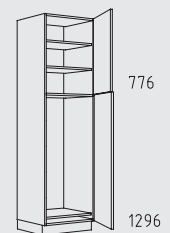

QHIDV 60 cm

QHIDO 60 cm

QHIDTT 60 cm

QHIDX 60 cm

QHIDTS 60 cm

QHIDT 60 cm

QHIET 60 cm

QHID 60 cm

QHICTZ 60 cm

QHICT 60 cm

QHIC 60 cm

QHIB 60 cm

QHIO 60 cm

QHIOE 60 cm

Kastenoverzicht

Hoge kasten greeploos verticaal hoogte: 208 cm