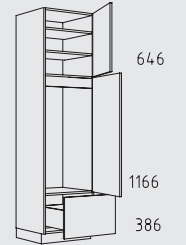

Kastenoverzicht

Hoge kasten greeploos verticaal hoogte: 221 cm

221 cm

QHIFT 60 cm