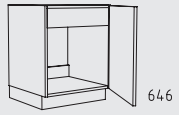

UKZS 60 + 90 + 120 cm
diepte: 56 / 71 cm

UKT 60 + 90 + 120 cm
diepte: 56 / 71 cm

UKTS 60 + 90 + 120 cm
diepte: 56 / 71 cm

UAA 30 cm
diepte: 56 cm

ULPB 45 cm
diepte: 56 cm

ULSA 45 - 60 cm
diepte: 56 cm

ULSP 45 - 60 cm
diepte: 56 cm

ULSP 80 - 120 cm
diepte: 56 cm

ULSAO 50 + 60 cm
diepte: 56 cm

USPZ 80 - 120 cm
diepte: 56 cm

SPLV 111 x 61 - 130 x 80 cm
diepte: 56 cm

SPLD 90 x 90 cm
diepte: 56 cm

ULEK 80 x 80 + 90 x 90 cm
diepte: 56 cm

ULEV 111 x 61 - 130 x 80 cm
diepte: 56 cm

ULEVS 111 x 61 - 130 x 80 cm
diepte: 56 cm

Kastenoverzicht

Onderkasten hoogte: 78 cm

78 cm

UL 15 cm
diepte: 56 cm

ULH 15 cm
diepte: 56 cm

UAA 15 cm
diepte: 56 cm

UAB 15 cm
diepte: 56 cm