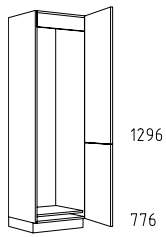

QHICTZ 60 cm

QHICT 60 cm

QHIC 60 cm

QHIB 60 cm

QHIO 60 cm

QHIOE 60 cm

Kastenoverzicht

Hoge kasten greeploos verticaal hoogte: 208 cm