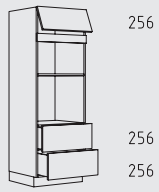

Kastenoverzicht

Hoge kasten hoogte: 169 cm

HGZZ 60 cm