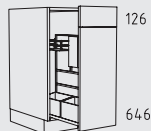

UOVCA 30 cm
diepte: 56 cm