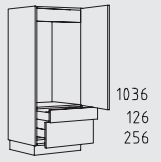

Kastenoverzicht

Hoge kasten hoogte: 143 cm

H 30 - 60 cm

HPF 30 - 60 cm

HB 45 - 60 cm

HVIZN 30 - 60 cm

HVTS 45 + 60 cm

HGGVD 60 cm

HV 30 cm

HVSA 30 cm

HEVS 110 x 65 - 140 x 80 cm

HIGTS 60 cm

HIGZZ 60 cm

HIGT 60 cm

HIGZS 60 cm

HIFZ 60 cm