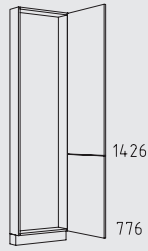

QHGTSS 60 cm

QHGP 60 cm

QHGTS 60 cm

QHGT 60 cm

QHGHU 60 cm

QHGTZL 60 cm

QHGPL 60 cm

QHGTSL 60 cm

Kastenoverzicht

Hoge kasten greeploos verticaal hoogte: 221 cm

221 cm

QH 30 - 60 cm
diepte: 35 / 46 / 56 cm

QHPF 30 - 60 cm

QHB 60 cm

QHBT 60 cm

QHVIZ 30 - 60 cm