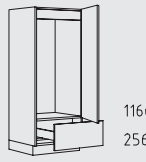

Kastenoverzicht

Hoge kasten hoogte: 143 cm

H 30 - 60 cm

HPF 30 - 60 cm

HB 45 - 60 cm

HVIZN 30 - 60 cm

HVTS 45 + 60 cm

HGGVD 60 cm

HV 30 cm

HVSA 30 cm

HEVS 110 x 65 - 140 x 80 cm

HIGTS 60 cm

HIGZZ 60 cm

HIGT 60 cm

HIGZS 60 cm

HIFZ 60 cm