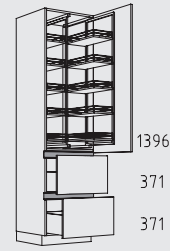

NHTTV 50 + 60 cm