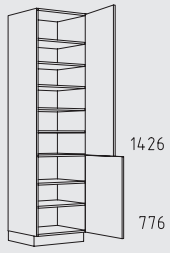

HGN 60 cm

HGTS 60 cm

HGSS 60 cm

HGZS 60 cm

HGP 60 cm

HGTS 60 cm

HGZ 60 cm

HGT 60 cm

HGZS 60 cm

HGZ 60 cm

HGHU 60 cm

HGTZL 60 cm

HGPL 60 cm

HGZSL 60 cm

HGZSL 60 cm

Kastenoverzicht

Hoge kasten hoogte: 221 cm

H 30 - 60 cm

HPF 30 - 60 cm

HB 45 - 60 cm

HBTl 60 cm

HT 45 - 60 cm

HTV 50 + 60 cm

HVIZN 30 - 60 cm