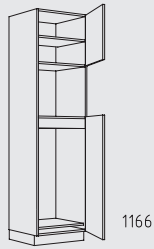

Kastenoverzicht

Hoge kasten greeploos verticaal hoogte: 221 cm

QHKF 60 cm

Opzetkasten greeploos verticaal hoogte: 39 cm / 56 cm