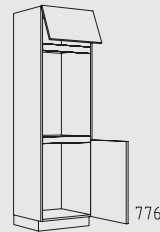

Kastenoverzicht

Hoge kasten greeploos horizontaal hoogte: 208 cm

CHGY 60 cm