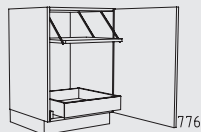

UFT 60 - 120 cm
diepte: 56 cm

UO 30 - 60 cm
diepte: 35 / 46 / 56 cm

UO 80 - 120 cm
diepte: 35 / 46 / 56 cm

U 30 - 60 cm
diepte: 35 / 46 / 56 cm

U 80 - 120 cm
diepte: 35 / 46 / 56 cm

UPF 30 - 60 cm
diepte: 16 cm

ULMS 50 + 60 cm
diepte: 56 cm

UZST 60 cm
diepte: 56 cm

APKO 30 - 120 cm
diepte: 35 / 46 / 56 cm

UTS 30 - 120 cm
diepte: 56 / 71 cm

UZZS 30 - 120 cm
diepte: 56 / 71 cm

UTZS 30 - 120 cm
diepte: 56 / 71 cm

UZ 30 - 120 cm
diepte: 56 / 71 cm