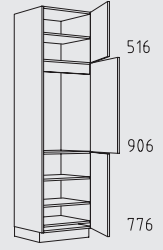

Kastenoverzicht

Hoge kasten hoogte: 221 cm

HIGV 60 cm

221 cm