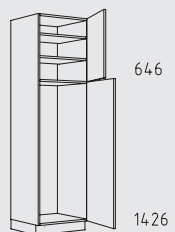

QHIDV 60 cm

QHIDO 60 cm

QHIDTT 60 cm

QHIDX 60 cm

QHIDTS 60 cm

QHIDT 60 cm

QHIET 60 cm

QHID 60 cm

QHICTZ 60 cm

QHICT 60 cm

QHIC 60 cm

QHIB 60 cm

QHIO 60 cm

QHIOE 60 cm

Kastenoverzicht

Hoge kasten greeploos verticaal hoogte: 208 cm