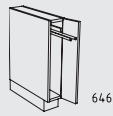

UKAW 60 - 120 cm
diepte: 56 cm

UKZZW 60 - 120 cm
diepte: 56 cm

ULSOW 50 - 120 cm
diepte: 56 cm

USAOW 50 - 120 cm
diepte: 56 cm

Kastenoverzicht

Onderkasten hoogte: 65 cm

65 cm

UL 15 cm
diepte: 56 cm

ULH 15 cm
diepte: 56 cm

UAA 15 cm
diepte: 56 cm

UVA 30 cm
diepte: 56 cm

UAF 30 cm
diepte: 56 cm

ULH 30 cm
diepte: 56 cm

UL 30 - 60 cm
diepte: 35 / 46 / 56 cm

UL 80 - 120 cm
diepte: 35 / 46 / 56 cm

ULPF 30 - 60 cm
diepte: 16 cm