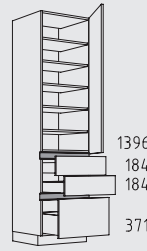

NHTSS 30 - 60 cm