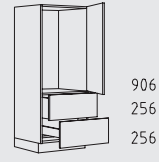

Kastenoverzicht

Hoge kasten hoogte: 143 cm

H 30 - 60 cm

HPF 30 - 60 cm

HB 45 - 60 cm

HVIZN 30 - 60 cm

HVTS 45 + 60 cm

HGGVD 60 cm

HV 30 cm

HVSA 30 cm

HEVS 110 x 65 - 140 x 80 cm

HIGTS 60 cm

HIGZZ 60 cm

HIGT 60 cm

HIGZS 60 cm

HIFZ 60 cm