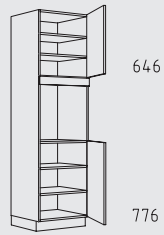

HGTSL 60 cm

HGZZL 60 cm

Kastenoverzicht

Hoge kasten hoogte: 208 cm

 1296 776 H 30 - 60 cm	 1296 776 HPF 30 - 60 cm	 1296 776 HB 45 - 60 cm	 1296 776 HBTL 60 cm	 1296 386 386 HT 45 - 60 cm	 1296 386 386 HTV 50 + 60 cm
 1296 776 HVIZN 30 - 60 cm	 1296 776 HVTSS 45 + 60 cm	 906 HGGVD 60 cm	 1296 776 HV 30 cm	 1296 776 HVC 30 cm	 1296 776 HVSA 30 cm
 1296 776 HEVS 110 x 65 - 140 x 80 cm	 1166 906 HIGG 60 cm	 256 906 906 HIGGK 60 cm	 386 906 776 HIGV 60 cm	 386 906 776 HIGO 60 cm	 386 906 386 386 HIGTT 60 cm
 386 906 126 256 386 HIGTZS 60 cm	 516 906 646 HIGQ 60 cm	 516 906 646 HIGN 60 cm	 516 906 256 386 HIGTZ 60 cm	 386 1166 126 386 HIFTS 60 cm	 516 1166 386 HIFT 60 cm
 1296 776 HIDV 60 cm	 1296 776 HIDO 60 cm	 1296 386 386 HIDTT 60 cm	 1296 126 256 386 HIDTZS 60 cm	 256 1296 126 386 HIDTS 60 cm	 386 1296 386 HIDT 60 cm
 386 386 906 386 HIET 60 cm	 1426 256 386 HICTZ 60 cm	 256 1426 126 256 HICZS 60 cm	 386 1426 256 HICZ 60 cm	 646 1426 HIC 60 cm	 516 386 1166 HIB 60 cm

HVG 60 cm

HKF 60 cm

HKD 60 cm

HKFL 60 cm

HKDL 60 cm

HGW 60 cm

HGV 60 cm

HGOS 60 cm

HGTT 60 cm

HGV 60 cm

HGO 60 cm

HGQS 60 cm

HGNS 60 cm

HGTT 60 cm

HGTS 60 cm

HGO 60 cm