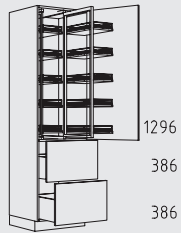

Kastenoverzicht

Hoge kasten greeploos verticaal hoogte: 208 cm

QHGGVD 60 cm

QHV 30 cm

QHVS 30 cm

QHVC 30 cm

QHVCS 30 cm

QHTT 45 - 60 cm