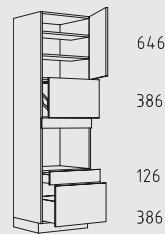

HGN 60 cm

HGTS 60 cm

HGSS 60 cm

HGZS 60 cm

HGP 60 cm

HGTS 60 cm

HGZ 60 cm

HGT 60 cm

HGZS 60 cm

HGZ 60 cm

HGHU 60 cm

HGTZL 60 cm

HGPL 60 cm

HGZSL 60 cm

HGZSL 60 cm

Kastenoverzicht

Hoge kasten hoogte: 221 cm

H 30 - 60 cm

HPF 30 - 60 cm

HB 45 - 60 cm

HBTl 60 cm

HT 45 - 60 cm

HTV 50 + 60 cm

HVIZN 30 - 60 cm