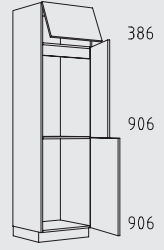

Hoge kasten hoogte: 221 cm

H 30 - 60 cm

HPF 30 - 60 cm

HB 45 - 60 cm

HBTl 60 cm

HT 45 - 60 cm

HTV 50 + 60 cm

HVIZN 30 - 60 cm

HVTSS 45 + 60 cm

HGGVD 60 cm

HV 30 cm

HVC 30 cm

HVSA 30 cm

HEVS 110 x 65 - 140 x 80 cm

HIGG 60 cm

HIGGK 60 cm

HIGD 60 cm

HIGV 60 cm

HIGO 60 cm

HIGTT 60 cm

HIGQ 60 cm

HIGN 60 cm

HIFTZS 60 cm

HIFTZ 60 cm