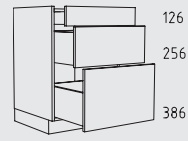

USPTE 60 - 120 cm
diepte: 56 cm

UHU 60 cm
diepte: 56 cm

Kastenoverzicht

Onderkasten hoogte: 78 cm

UHUS 60 cm
diepte: 56 cm

UHUM 60 + 90 cm
diepte: 56 cm

UHMS 60 cm
diepte: 56 cm

UKT 60 - 120 cm
diepte: 56 / 71 cm