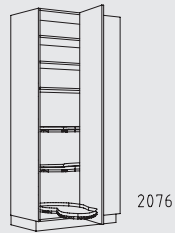

**QHEVS 108 x 63 - 147 x 87 cm
diepte: 56 cm**