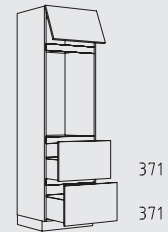

Kastenoverzicht

Hoge kasten greeploos horizontaal hoogte: 208 cm

CHGTT 60 cm