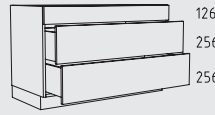

UZST 60 cm
diepte: 56 cm

UTS 30 - 120 cm
diepte: 56 / 71 cm

UZS 30 - 120 cm
diepte: 56 / 71 cm

UTZ 30 - 120 cm
diepte: 56 / 71 cm

UHU 60 cm
diepte: 56 cm

UHUM 60 cm
diepte: 56 cm

UHUS 60 cm
diepte: 56 cm

UKZ 60 + 90 + 120 cm
diepte: 56 / 71 cm

UKZS 60 + 90 + 120 cm
diepte: 56 / 71 cm

UKT 60 + 90 + 120 cm
diepte: 56 / 71 cm

UKTS 60 + 90 + 120 cm
diepte: 56 / 71 cm

UAA 30 cm
diepte: 56 cm

ULPB 45 cm
diepte: 56 cm

ULSA 45 - 60 cm
diepte: 56 cm

ULSP 45 - 60 cm
diepte: 56 cm

ULSP 80 - 120 cm
diepte: 56 cm

ULSAO 50 + 60 cm
diepte: 56 cm

USPZ 80 - 120 cm
diepte: 56 cm

SPLV 111 x 61 - 130 x 80 cm
diepte: 56 cm

SPLD 90 x 90 cm
diepte: 56 cm

ULEK 80 x 80 + 90 x 90 cm
diepte: 56 cm

ULEV 111 x 61 - 130 x 80 cm
diepte: 56 cm

ULEVS 111 x 61 - 130 x 80 cm
diepte: 56 cm

Kastenoverzicht

Onderkasten hoogte: 78 cm

78 cm

UL 15 cm
diepte: 56 cm

ULH 15 cm
diepte: 56 cm

UAA 15 cm
diepte: 56 cm

UAB 15 cm
diepte: 56 cm