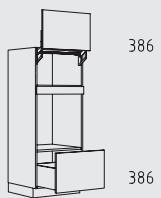

HGVS 60 cm

HGOS 60 cm

HGTTT 60 cm

HGV 60 cm

HGO 60 cm

HGQS 60 cm

HGNS 60 cm

HGTT 60 cm

HGZTS 60 cm

HGQ 60 cm

HGN 60 cm

HGTZ 60 cm

HGZZS 60 cm

HGTS 60 cm

HGZZ 60 cm

HGT 60 cm

HGZS 60 cm

HGZ 60 cm

HGHU 60 cm

HGTL 60 cm

HGZSL 60 cm

Kastenoverzicht

Hoge kasten hoogte: 169 cm

169 cm

 906 776	 906 776	 906 776	 906 386 386	 906 776	 906 776
H 30 - 60 cm	HPF 30 - 60 cm	HB 45 - 60 cm	HT 45 - 60 cm	HVIZN 30 - 60 cm	HV 30 cm
 906 776	 906 776	 906 776	 906 776	 256 906 126 386	 256 906 256 256
HVC 30 cm	HIGG 60 cm	HIGV 60 cm	HIGO 60 cm	HIGTS 60 cm	HIGZZ 60 cm
 386 906 386	 386 906 126 256	 516 906 256	 1166 126 386	 1166 256 256	 1296 386
HIGT 60 cm	HIGZS 60 cm	HIGZ 60 cm	HIFTS 60 cm	HIFZZ 60 cm	HIDT 60 cm
 1296 126 256	 386 386 906	 1426 256	 256 1426	 516 1166	 906 776
HIDZS 60 cm	HIE 60 cm	HIB 60 cm	HIC 60 cm	HIB 60 cm	HIO 60 cm
 256 906	 386 386 1166	 256 126 906	 256 256 386 386	 256 906	 256 126 776
HKG 60 cm	HKF 60 cm	HGWS 60 cm	HGTTZ 60 cm	HGW 60 cm	HGVS 60 cm
 256 126 776	 256 126 386 386	 256 776	 256 776	 256 126 646	 256 126 646
HGOS 60 cm	HGTTZ 60 cm	HGV 60 cm	HGO 60 cm	HGQS 60 cm	HGNS 60 cm
 386 386 386	 256 126 256 386	 646	 646	 256 386	 126 256 256
HGTT 60 cm	HGTZS 60 cm	HGQ 60 cm	HGN 60 cm	HGTZ 60 cm	HGZZS 60 cm