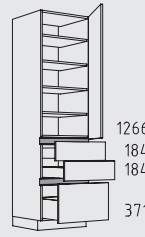

Kastenoverzicht

Hoge kasten hoogte: 208 cm

NH 30 - 60 cm

NHPF 30 - 60 cm

NHTT 30 - 60 cm

NHTSS 30 - 60 cm

NHTTV 50 + 60 cm

NHVIZN 30 - 60 cm