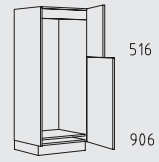

Kastenoverzicht

Hoge kasten hoogte: 143 cm

HIE 60 cm