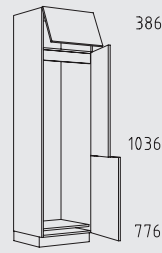

QHICX 60 cm

Kastenoverzicht

Hoge kasten greeploos verticaal hoogte: 221 cm

QHICTS 60 cm

QHICT 60 cm

QHIB 60 cm

QHIO 60 cm

QHIA 60 cm