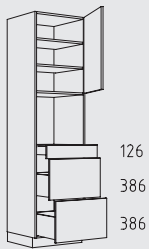

QHICX 60 cm

Kastenoverzicht

Hoge kasten greeploos verticaal hoogte: 221 cm

QHICTS 60 cm

QHICT 60 cm

QHIB 60 cm

QHIO 60 cm

QHIA 60 cm

QHIAK 60 cm

QHKHU 60 cm

QHKF 60 cm

QHGWS 60 cm

QHGW 60 cm

QHGVS 60 cm

QHGOS 60 cm

QHGTTS 60 cm