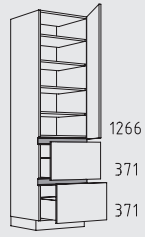

Kastenoverzicht

Hoge kasten hoogte: 208 cm

NH 30 - 60 cm

NHPF 30 - 60 cm

NHTT 30 - 60 cm

NHTSS 30 - 60 cm

NHTTV 50 + 60 cm

NHVIZN 30 - 60 cm