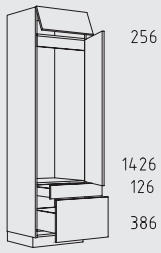

QHIFTZ 60 cm

QHIFTS 60 cm

QHIFT 60 cm

QHIDTZ 60 cm

QHIDTS 60 cm

QHIDT 60 cm

QHIET 60 cm

QHICTT 60 cm

QHICX 60 cm

Kastenoverzicht

Hoge kasten greeploos verticaal hoogte: 221 cm

QHICTS 60 cm

QHICT 60 cm

QHIB 60 cm

QHIO 60 cm

QHIA 60 cm