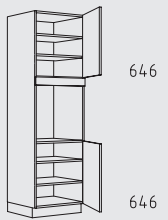

HGO 60 cm

HGQS 60 cm

HGNS 60 cm

HGTT 60 cm

HGTSZ 60 cm

HGQ 60 cm

HGN 60 cm

HGTZ 60 cm

HGZS 60 cm

HGP 60 cm

HGTS 60 cm

HGT 60 cm

HGZ 60 cm

HGHU 60 cm

HGTZL 60 cm

HGPL 60 cm

HGTSL 60 cm

HGZZL 60 cm

Kastenoverzicht

Hoge kasten hoogte: 208 cm

 1296 776 H 30 - 60 cm	 1296 776 HPF 30 - 60 cm	 1296 776 HB 45 - 60 cm	 1296 776 HBTL 60 cm	 1296 386 386 HT 45 - 60 cm	 1296 386 386 HTV 50 + 60 cm
 1296 776 HVIZN 30 - 60 cm	 1296 776 HVTSS 45 + 60 cm	 906 HGGVD 60 cm	 1296 776 HV 30 cm	 1296 776 HVC 30 cm	 1296 776 HVSA 30 cm
 1296 776 HEVS 110 x 65 - 140 x 80 cm	 1166 906 HIGG 60 cm	 256 906 906 HIGGK 60 cm	 386 906 776 HIGV 60 cm	 386 906 776 HIGO 60 cm	 386 906 386 386 HIGTT 60 cm
 386 906 126 256 386 HIGTZS 60 cm	 516 906 646 HIGQ 60 cm	 516 906 646 HIGN 60 cm	 516 906 256 386 HIGTZ 60 cm	 386 1166 126 386 HIFTS 60 cm	 516 1166 386 HIFT 60 cm
 1296 776 HIDV 60 cm	 1296 776 HIDO 60 cm	 1296 386 386 HIDTT 60 cm	 1296 126 256 386 HIDTZS 60 cm	 256 1296 126 386 HIDTS 60 cm	 386 1296 386 HIDT 60 cm
 386 386 906 386 HIET 60 cm	 1426 256 386 HICTZ 60 cm	 256 1426 126 256 HICZS 60 cm	 386 1426 256 HICZ 60 cm	 646 1426 HIC 60 cm	 516 386 1166 HIB 60 cm