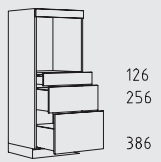

HGVS 60 cm

HGOS 60 cm

HGTTT 60 cm

HGV 60 cm

HGO 60 cm

HGQS 60 cm

HGNS 60 cm

HGTT 60 cm

HGZTS 60 cm

HGQ 60 cm

HGN 60 cm

HGTZ 60 cm

HGZZS 60 cm

HGTS 60 cm

HGZZ 60 cm

HGT 60 cm

HGZS 60 cm

HGZ 60 cm

HGHU 60 cm

HGTL 60 cm

HGZSL 60 cm

Kastenoverzicht

Hoge kasten hoogte: 169 cm

169 cm