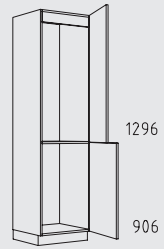

Kastenoverzicht

Hoge kasten greeploos verticaal hoogte: 221 cm

221 cm

QHIGG 60 cm