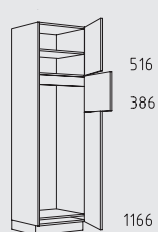

QHIDV 60 cm

QHIDO 60 cm

QHIDTT 60 cm

QHIDX 60 cm

QHIDTS 60 cm

QHIDT 60 cm

QHIET 60 cm

QHID 60 cm

QHICTZ 60 cm

QHICT 60 cm

QHIC 60 cm

QHIB 60 cm

QHIO 60 cm

QHIOE 60 cm

Kastenoverzicht

Hoge kasten greeploos verticaal hoogte: 208 cm