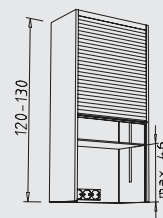

Opzetkasten hoogte: 39 cm / 52 cm / 65 cm

EOKL. 60 - 120 cm
diepte: 35 cm

EOKL. 60 - 120 cm
diepte: 35 cm

EOKL. 60 + 90 cm
diepte: 35 cm

EOV 45 + 60 cm
diepte: 35 cm

EOJVK 60 + 90 cm
diepte: 37,2 / 48,2 cm