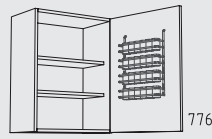

OAT 60 + 90 cm
diepte: 35 cm

OKL 60 + 90 cm
diepte: 35 cm

OKLD 120 - 180 cm
diepte: 35 cm

OKSH 60 + 90 cm
diepte: 35 cm

OKSD 120 - 180 cm
diepte: 35 cm

OE 65 cm
diepte: 65 cm

OE 80 + 90 cm
diepte: 45 cm

OED 65 cm
diepte: 65 cm

Kastenoverzicht

Bovenkasten hoogte: 78 cm

O 30 - 60 cm
diepte: 35 cm

O 80 - 100 cm
diepte: 35 cm

OSG 30 - 60 cm
diepte: 35 cm

OFT 60 - 120 cm
diepte: 35 cm

OM 50 + 60 cm
diepte: 35 cm

OFH 60 - 120 cm
diepte: 35 cm