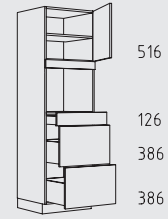

HGTZL 60 cm

Kastenoverzicht

Hoge kasten hoogte: 195 cm

 1296 646 H 30 - 60 cm	 1296 646 HPF 30 - 60 cm	 1296 646 HB 45 - 60 cm	 1296 646 HBTL 60 cm	 1296 256 386 HT 45 - 60 cm	 1296 256 386 HTV 50 + 60 cm
 1296 646 HVIZN 30 - 60 cm	 1296 646 HVTSS 45 + 60 cm	 906 HGGVD 60 cm	 1296 646 HV 30 cm	 1296 646 HVC 30 cm	 1296 646 HVSA 30 cm
 1296 646 HEVS 110 x 65 - 140 x 80 cm	 906 1036 HIGG 60 cm	 256 906 776 HIGV 60 cm	 256 906 776 HIGO 60 cm	 256 906 126 646 HIGQS 60 cm	 256 906 126 646 HIGNS 60 cm
 256 906 386 386 HIGTT 60 cm	 256 906 126 256 386 HIGTSS 60 cm	 386 906 646 HIGQ 60 cm	 386 906 646 HIGN 60 cm	 386 906 256 386 HIGTZ 60 cm	 1166 776 HIFV 60 cm
 1166 776 HIFO 60 cm	 256 1166 126 386 HIFTS 60 cm	 386 1166 386 HIFT 60 cm	 1296 646 HIDQ 60 cm	 1296 646 HIDN 60 cm	 1296 256 386 HIDTZ 60 cm
 256 1296 386 HIDT 60 cm	 256 386 906 386 HIET 60 cm	 386 1296 256 HIDZ 60 cm	 1426 126 386 HICTS 60 cm	 1426 256 256 HICZZ 60 cm	 256 1426 256 HICZ 60 cm

195 cm

Kastenoverzicht

Hoge kasten hoogte: 195 cm

HIC 60 cm

HIB 60 cm

HIO 60 cm

HIA 60 cm

HKGZ 60 cm

HKHU 60 cm

HKF 60 cm

HGWS 60 cm

HGW 60 cm

HGVS 60 cm

HGOS 60 cm

HGTS 60 cm

HGV 60 cm

HGO 60 cm

HGQS 60 cm

HGNS 60 cm

HGTT 60 cm

HGTSZ 60 cm

HGQ 60 cm

HGN 60 cm

HGTZ 60 cm