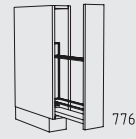

ULEVS 111 x 61 - 130 x 80 cm
diepte: 56 cm

Kastenoverzicht

Onderkasten hoogte: 78 cm

78 cm

UL 15 cm
diepte: 56 cm

ULH 15 cm
diepte: 56 cm

UAA 15 cm
diepte: 56 cm

UAB 15 cm
diepte: 56 cm