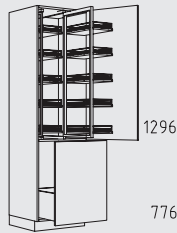

Kastenoverzicht

Hoge kasten greeploos verticaal hoogte: 208 cm

QHOV 60 cm