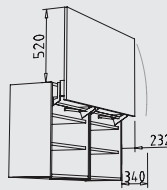

OKLD 120 - 180 cm
diepte: 35 cm