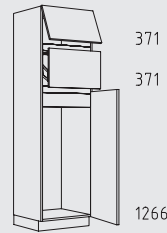

Kastenoverzicht

Hoge kasten greeploos horizontaal hoogte: 208 cm

CHKDL 60 cm