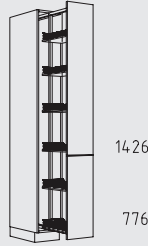

Kastenoverzicht

Hoge kasten greeploos verticaal hoogte: 221 cm

221 cm

QHV 30 cm