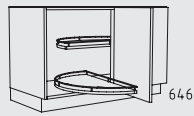

UKZS 60 + 90 + 120 cm
diepte: 56 / 71 cm

UKT 60 + 90 + 120 cm
diepte: 56 / 71 cm

UKTS 60 + 90 + 120 cm
diepte: 56 / 71 cm

UAA 30 cm
diepte: 56 cm

ULPB 45 cm
diepte: 56 cm

ULSA 45 - 60 cm
diepte: 56 cm

ULSP 45 - 60 cm
diepte: 56 cm

ULSP 80 - 120 cm
diepte: 56 cm

ULSAO 50 + 60 cm
diepte: 56 cm

USPZ 80 - 120 cm
diepte: 56 cm

SPLV 111 x 61 - 130 x 80 cm
diepte: 56 cm

SPLD 90 x 90 cm
diepte: 56 cm

ULEK 80 x 80 + 90 x 90 cm
diepte: 56 cm

ULEV 111 x 61 - 130 x 80 cm
diepte: 56 cm

ULEVS 111 x 61 - 130 x 80 cm
diepte: 56 cm

Kastenoverzicht

Onderkasten hoogte: 78 cm

78 cm

UL 15 cm
diepte: 56 cm

ULH 15 cm
diepte: 56 cm

UAA 15 cm
diepte: 56 cm

UAB 15 cm
diepte: 56 cm