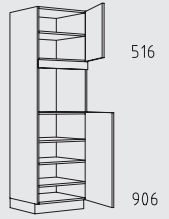

HGTZL 60 cm

Kastenoverzicht

Hoge kasten hoogte: 195 cm

 1296 646 H 30 - 60 cm	 1296 646 HPF 30 - 60 cm	 1296 646 HB 45 - 60 cm	 1296 646 HBTL 60 cm	 1296 256 386 HT 45 - 60 cm	 1296 256 386 HTV 50 + 60 cm
 1296 646 HVIZN 30 - 60 cm	 1296 646 HVTSS 45 + 60 cm	 906 HGGVD 60 cm	 1296 646 HV 30 cm	 1296 646 HVC 30 cm	 1296 646 HVSA 30 cm
 1296 646 HEVS 110 x 65 - 140 x 80 cm	 906 1036 HIGG 60 cm	 256 906 776 HIGV 60 cm	 256 906 776 HIGO 60 cm	 256 906 126 646 HIGQS 60 cm	 256 906 126 646 HIGNS 60 cm
 256 906 386 386 HIGTT 60 cm	 256 906 126 256 386 HIGTSS 60 cm	 386 906 646 HIGQ 60 cm	 386 906 646 HIGN 60 cm	 386 906 256 386 HIGTZ 60 cm	 1166 776 HIFV 60 cm
 1166 776 HIFO 60 cm	 256 1166 126 386 HIFTS 60 cm	 386 1166 386 HIFT 60 cm	 1296 646 HIDQ 60 cm	 1296 646 HIDN 60 cm	 1296 256 386 HIDTZ 60 cm
 256 1296 386 HIDT 60 cm	 256 386 906 386 HIET 60 cm	 386 1296 256 HIDZ 60 cm	 1426 126 386 HICTS 60 cm	 1426 256 256 HICZZ 60 cm	 256 1426 256 HICZ 60 cm

195 cm

Kastenoverzicht

Hoge kasten hoogte: 195 cm

HIC 60 cm

HIB 60 cm

HIO 60 cm

HIA 60 cm

HKGZ 60 cm

HKHU 60 cm

HKF 60 cm

HGWS 60 cm

HGW 60 cm

HGVS 60 cm

HGOS 60 cm

HGTS 60 cm

HGV 60 cm