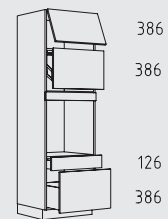

HGZS 60 cm

HGP 60 cm

HGTS 60 cm

HGT 60 cm

HGZ 60 cm

HGHU 60 cm

HGTZL 60 cm

HGPL 60 cm

HGTSL 60 cm

HGZZL 60 cm

Kastenoverzicht

Hoge kasten hoogte: 208 cm

 1296 776 H 30 - 60 cm	 1296 776 HPF 30 - 60 cm	 1296 776 HB 45 - 60 cm	 1296 776 HBTL 60 cm	 1296 386 386 HT 45 - 60 cm	 1296 386 386 HTV 50 + 60 cm
 1296 776 HVIZN 30 - 60 cm	 1296 776 HVTSS 45 + 60 cm	 906 HGGVD 60 cm	 1296 776 HV 30 cm	 1296 776 HVC 30 cm	 1296 776 HVSA 30 cm
 1296 776 HEVS 110 x 65 - 140 x 80 cm	 1166 906 HIGG 60 cm	 256 906 906 HIGGK 60 cm	 386 906 776 HIGV 60 cm	 386 906 776 HIGO 60 cm	 386 906 386 386 HIGTT 60 cm
 386 906 126 256 386 HIGTZS 60 cm	 516 906 646 HIGQ 60 cm	 516 906 646 HIGN 60 cm	 516 906 256 386 HIGTZ 60 cm	 386 1166 126 386 HIFTS 60 cm	 516 1166 386 HIFT 60 cm
 1296 776 HIDV 60 cm	 1296 776 HIDO 60 cm	 1296 386 386 HIDTT 60 cm	 1296 126 256 386 HIDTZS 60 cm	 256 1296 126 386 HIDTS 60 cm	 386 1296 386 HIDT 60 cm
 386 386 906 386 HIET 60 cm	 1426 256 386 HICTZ 60 cm	 256 1426 126 256 HICZS 60 cm	 386 1426 256 HICZ 60 cm	 646 1426 HIC 60 cm	 516 386 1166 HIB 60 cm