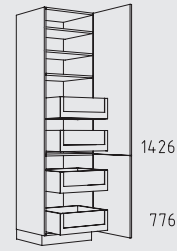

Kastenoverzicht

Hoge kasten greeploos verticaal hoogte: 221 cm

221 cm

QH 30 - 60 cm
diepte: 35 / 46 / 56 cm

QHPF 30 - 60 cm

QHB 60 cm

QHBT 60 cm

QHVIZ 30 - 60 cm