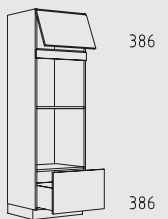

HGO 60 cm

HGQS 60 cm

HGNS 60 cm

HGTT 60 cm

HGTSZ 60 cm

HGQ 60 cm

HGN 60 cm

HGTZ 60 cm

HGZS 60 cm

HGP 60 cm

HGTS 60 cm

HGT 60 cm

HGZ 60 cm

HGHU 60 cm

HGTZL 60 cm

HGPL 60 cm

HGTSL 60 cm

HGZZL 60 cm

Kastenoverzicht

Hoge kasten hoogte: 208 cm

 1296 776 H 30 - 60 cm	 1296 776 HPF 30 - 60 cm	 1296 776 HB 45 - 60 cm	 1296 776 HBTL 60 cm	 1296 386 386 HT 45 - 60 cm	 1296 386 386 HTV 50 + 60 cm
 1296 776 HVIZN 30 - 60 cm	 1296 776 HVTSS 45 + 60 cm	 906 HGGVD 60 cm	 1296 776 HV 30 cm	 1296 776 HVC 30 cm	 1296 776 HVSA 30 cm
 1296 776 HEVS 110 x 65 - 140 x 80 cm	 1166 906 HIGG 60 cm	 256 906 906 HIGGK 60 cm	 386 906 776 HIGV 60 cm	 386 906 776 HIGO 60 cm	 386 906 386 386 HIGTT 60 cm
 386 906 126 256 386 HIGTZS 60 cm	 516 906 646 HIGQ 60 cm	 516 906 646 HIGN 60 cm	 516 906 256 386 HIGTZ 60 cm	 386 1166 126 386 HIFTS 60 cm	 516 1166 386 HIFT 60 cm
 1296 776 HIDV 60 cm	 1296 776 HIDO 60 cm	 1296 386 386 HIDTT 60 cm	 1296 126 256 386 HIDTZS 60 cm	 256 1296 126 386 HIDTS 60 cm	 386 1296 386 HIDT 60 cm
 386 386 906 386 HIET 60 cm	 1426 256 386 HICTZ 60 cm	 256 1426 126 256 HICZS 60 cm	 386 1426 256 HICZ 60 cm	 646 1426 HIC 60 cm	 516 386 1166 HIB 60 cm