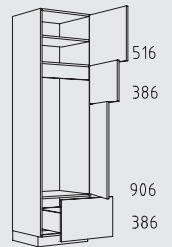

QHIFTZ 60 cm

QHIFTS 60 cm

QHIFT 60 cm

QHIDTZ 60 cm

QHIDTS 60 cm

QHIDT 60 cm

QHIET 60 cm

QHICTT 60 cm

QHICX 60 cm

Kastenoverzicht

Hoge kasten greeploos verticaal hoogte: 221 cm

QHICTS 60 cm

QHICT 60 cm

QHIB 60 cm

QHIO 60 cm

QHIA 60 cm