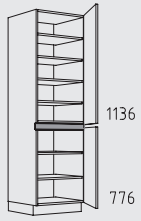

NHGTZ 60 cm

NHGTS 60 cm

NHGT 60 cm

NHGZ 60 cm

NHGHU 60 cm

Kastenoverzicht

Hoge kasten hoogte: 195 cm

195 cm