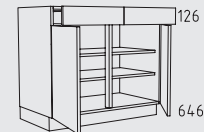

UFT 60 - 120 cm
diepte: 56 cm

UO 30 - 60 cm
diepte: 35 / 46 / 56 cm

UO 80 - 120 cm
diepte: 35 / 46 / 56 cm

U 30 - 60 cm
diepte: 35 / 46 / 56 cm

U 80 - 120 cm
diepte: 35 / 46 / 56 cm

UPF 30 - 60 cm
diepte: 16 cm