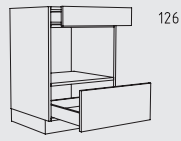

USPTE 60 - 120 cm
diepte: 56 cm

UHU 60 cm
diepte: 56 cm

Kastenoverzicht

Onderkasten hoogte: 78 cm

UHUS 60 cm
diepte: 56 cm

UHUM 60 + 90 cm
diepte: 56 cm

UHMS 60 cm
diepte: 56 cm

UKT 60 - 120 cm
diepte: 56 / 71 cm