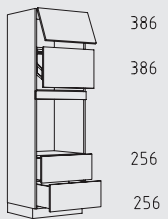

HGO 60 cm

HGQS 60 cm

HGNS 60 cm

HGTT 60 cm

HGTSZ 60 cm

HGQ 60 cm

HGN 60 cm

HGTZ 60 cm

HGZS 60 cm

HGP 60 cm

HGTS 60 cm

HGT 60 cm

HGZ 60 cm

HGHU 60 cm

HGTZL 60 cm

HGPL 60 cm

HGTSL 60 cm

HGZZL 60 cm

Kastenoverzicht

Hoge kasten hoogte: 208 cm

 1296 776 H 30 - 60 cm	 1296 776 HPF 30 - 60 cm	 1296 776 HB 45 - 60 cm	 1296 776 HBTL 60 cm	 1296 386 386 HT 45 - 60 cm	 1296 386 386 HTV 50 + 60 cm
 1296 776 HVIZN 30 - 60 cm	 1296 776 HVTSS 45 + 60 cm	 906 HGGVD 60 cm	 1296 776 HV 30 cm	 1296 776 HVC 30 cm	 1296 776 HVSA 30 cm
 1296 776 HEVS 110 x 65 - 140 x 80 cm	 1166 906 HIGG 60 cm	 256 906 906 HIGGK 60 cm	 386 906 776 HIGV 60 cm	 386 906 776 HIGO 60 cm	 386 906 386 386 HIGTT 60 cm
 386 906 126 256 386 HIGTZS 60 cm	 516 906 646 HIGQ 60 cm	 516 906 646 HIGN 60 cm	 516 906 256 386 HIGTZ 60 cm	 386 1166 126 386 HIFTS 60 cm	 516 1166 386 HIFT 60 cm
 1296 776 HIDV 60 cm	 1296 776 HIDO 60 cm	 1296 386 386 HIDTT 60 cm	 1296 126 256 386 HIDTZS 60 cm	 256 1296 126 386 HIDTS 60 cm	 386 1296 386 HIDT 60 cm
 386 386 906 386 HIET 60 cm	 1426 256 386 HICTZ 60 cm	 256 1426 126 256 HICZS 60 cm	 386 1426 256 HICZ 60 cm	 646 1426 HIC 60 cm	 516 386 1166 HIB 60 cm