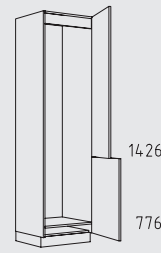

QHICX 60 cm

Kastenoverzicht

Hoge kasten greeploos verticaal hoogte: 221 cm

QHICTS 60 cm

QHICT 60 cm

QHIB 60 cm

QHIO 60 cm

QHIA 60 cm