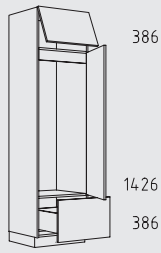

QHIFTZ 60 cm

QHIFTS 60 cm

QHIFT 60 cm

QHIDTZ 60 cm

QHIDTS 60 cm

QHIDT 60 cm

QHIET 60 cm

QHICTT 60 cm

QHICX 60 cm

Kastenoverzicht

Hoge kasten greeploos verticaal hoogte: 221 cm

QHICTS 60 cm

QHICT 60 cm

QHIB 60 cm

QHIO 60 cm

QHIA 60 cm