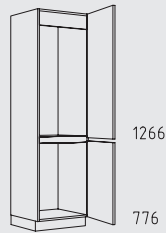

Kastenoverzicht

Hoge kasten greeploos horizontaal hoogte: 208 cm

CHIGO 60 cm