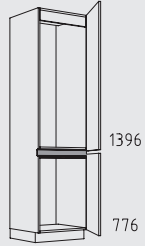

NHGN 60 cm

NHGTZ 60 cm

NHGTS 60 cm

NHGT 60 cm

Kastenoverzicht

Hoge kasten hoogte: 221 cm

NH 30 - 60 cm

NHPF 30 - 60 cm

NHTT 30 - 60 cm

NHTSS 30 - 60 cm

NHTTV 50 + 60 cm

NHVIZN 30 - 60 cm

NHV 30 cm

NHIGG 60 cm

NHIGT 60 cm

NHIDV 60 cm