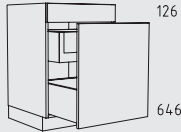

UKIZ 60 cm
diepte: 56 cm