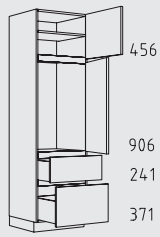

Kastenoverzicht

Hoge kasten greeploos horizontaal hoogte: 208 cm

CHIGTZ 60 cm