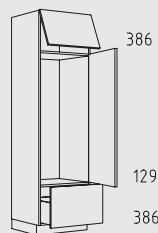

QHIDV 60 cm

QHIDO 60 cm

QHIDTT 60 cm

QHIDX 60 cm

QHIDTS 60 cm

QHIDT 60 cm

QHIET 60 cm

QHID 60 cm

QHICTZ 60 cm

QHICT 60 cm

QHIC 60 cm

QHIB 60 cm

QHIO 60 cm

QHIOE 60 cm

Kastenoverzicht

Hoge kasten greeploos verticaal hoogte: 208 cm