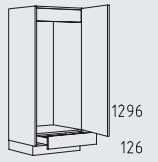

Kastenoverzicht

Hoge kasten hoogte: 143 cm

H 30 - 60 cm

HPF 30 - 60 cm

HB 45 - 60 cm

HVIZN 30 - 60 cm

HVTS 45 + 60 cm

HGGVD 60 cm

HV 30 cm

HVSA 30 cm

HEVS 110 x 65 - 140 x 80 cm

HIGTS 60 cm

HIGZZ 60 cm

HIGT 60 cm

HIGZS 60 cm

HIFZ 60 cm