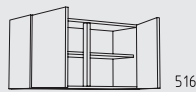

O 45 - 60 cm
diepte: 35 cm

O 90 - 120 cm
diepte: 35 cm

OAT 60 + 90 cm
diepte: 35 cm

OK 45 - 120 cm
diepte: 35 cm

OKD 120 - 180 cm
diepte: 35 cm

OUK 45, 60, 90 + 120 cm
diepte: 35 cm

OKL 60 - 120 cm
diepte: 35 cm

OKLD 120 - 180 cm
diepte: 35 cm

Bovenkasten hoogte: 52 cm

O 30 - 60 cm
diepte: 35 cm

O 80 - 100 cm
diepte: 35 cm

OAT 60 + 90 cm
diepte: 35 cm

OKSH 60 - 100 cm
diepte: 35 cm

OKSD 120 - 180 cm
diepte: 35 cm

OKL 60 - 120 cm
diepte: 35 cm