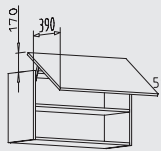

OKLD 120 - 180 cm
diepte: 35 cm

Bovenkasten hoogte: 52 cm

O 30 - 60 cm
diepte: 35 cm

O 80 - 100 cm
diepte: 35 cm

OAT 60 + 90 cm
diepte: 35 cm

OKSH 60 - 100 cm
diepte: 35 cm

OKSD 120 - 180 cm
diepte: 35 cm

OKL 60 - 120 cm
diepte: 35 cm

OKLD 120 - 180 cm
diepte: 35 cm

OFH 60 - 120 cm
diepte: 35 cm

Bovenkasten hoogte: 65 cm

O 30 - 60 cm
diepte: 35 cm

O 80 - 100 cm
diepte: 35 cm

OSG 30 - 60 cm
diepte: 35 cm

OFT 60 - 120 cm
diepte: 35 cm

OM 50 + 60 cm
diepte: 35 cm