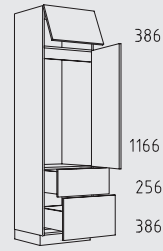

Hoge kasten hoogte: 221 cm

H 30 - 60 cm

HPF 30 - 60 cm

HB 45 - 60 cm

HBTl 60 cm

HT 45 - 60 cm

HTV 50 + 60 cm

HVIZN 30 - 60 cm

HVTSS 45 + 60 cm

HGGVD 60 cm

HV 30 cm

HVC 30 cm

HVSA 30 cm

HEVS 110 x 65 - 140 x 80 cm

HIGG 60 cm

HIGGK 60 cm

HIGD 60 cm

HIGV 60 cm

HIGO 60 cm

HIGTT 60 cm

HIGQ 60 cm

HIGN 60 cm

HIFTZS 60 cm

HIFTZ 60 cm

HIFTS 60 cm

HIFT 60 cm

HIDTZ 60 cm

HIDTS 60 cm

HIDT 60 cm

HIET 60 cm

HICTT 60 cm

HICTZS 60 cm
01/20