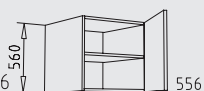

QHGTZ 60 cm

QHGP 60 cm

QHGTS 60 cm

QHGT 60 cm

QHGHU 60 cm

QHGVS� 60 cm

QHGPL 60 cm

QHGZL 60 cm

Opzetkasten greeploos verticaal hoogte: 39 cm / 56 cm

QAOK 30 - 60 + 120 cm
diepte: 56 cm

QAOT 30 - 60 cm
diepte: 56 cm

Kastenoverzicht

Hoge kasten greeploos horizontaal hoogte: 130 cm

 1296	 1296	 1296	 1296	 1296	 1296
CH 30 - 60 cm diepte: 35 / 46 / 56 cm	CHPF 45 - 60 cm	CHVIZ 30 + 60 cm	CHV 30 cm	CHEVB 108 x 63 - 147 x 87 cm diepte: 56 cm	CHEVS 108 x 63 - 147 x 87 cm diepte: 56 cm
 1021 241	 1296	 776	 776	 371 371	 126 241 371
CHIGZ 60 cm	CHID 60 cm	CHGV 60 cm	CHGO 60 cm	CHGTT 60 cm	CHGTZS 60 cm
 646	 646	 241 371	 126 371	 371	 241
CHGQ 60 cm	CHGN 60 cm	CHGTZ 60 cm	CHGTS 60 cm	CHGT 60 cm	CHGZ 60 cm
 126	 371				
CHGHU 60 cm	CHGTL 60 cm				