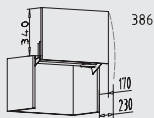

OAT 60 + 90 cm
diepte: 35 cm

OM 50 + 60 cm
diepte: 35 cm

OE 65 cm
diepte: 65 cm

OE 80 + 90 cm
diepte: 45 cm

OED 65 cm
diepte: 65 cm

Bovenkasten met variabele hoogte: 91,1-130 cm

OV 30 - 90 cm
diepte: 35 cm

OMV 50 + 60 cm
diepte: 35 cm

Opzetkasten hoogte: 39 cm / 52 cm / 65 cm

EOKL. 60 - 120 cm
diepte: 35 cm

EOKL. 60 - 120 cm
diepte: 35 cm

EOKL. 60 + 90 cm
diepte: 35 cm

EOV 45 + 60 cm
diepte: 35 cm

EOJVK 60 + 90 cm
diepte: 37,2 / 48,2 cm