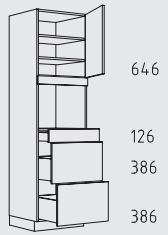

HGTSL 60 cm

HGZZL 60 cm

Kastenoverzicht

Hoge kasten hoogte: 208 cm

 1296 776 H 30 - 60 cm	 1296 776 HPF 30 - 60 cm	 1296 776 HB 45 - 60 cm	 1296 776 HBTL 60 cm	 1296 386 386 HT 45 - 60 cm	 1296 386 386 HTV 50 + 60 cm
 1296 776 HVIZN 30 - 60 cm	 1296 776 HVTSS 45 + 60 cm	 906 HGGVD 60 cm	 1296 776 HV 30 cm	 1296 776 HVC 30 cm	 1296 776 HVSA 30 cm
 1296 776 HEVS 110 x 65 - 140 x 80 cm	 1166 906 HIGG 60 cm	 256 906 906 HIGGK 60 cm	 386 906 776 HIGV 60 cm	 386 906 776 HIGO 60 cm	 386 906 386 386 HIGTT 60 cm
 386 906 126 256 386 HIGTZS 60 cm	 516 906 646 HIGQ 60 cm	 516 906 646 HIGN 60 cm	 516 906 256 386 HIGTZ 60 cm	 386 1166 126 386 HIFTS 60 cm	 516 1166 386 HIFT 60 cm
 1296 776 HIDV 60 cm	 1296 776 HIDO 60 cm	 1296 386 386 HIDTT 60 cm	 1296 126 256 386 HIDTZS 60 cm	 256 1296 126 386 HIDTS 60 cm	 386 1296 386 HIDT 60 cm
 386 386 906 386 HIET 60 cm	 1426 256 386 HICTZ 60 cm	 256 1426 126 256 HICZS 60 cm	 386 1426 256 HICZ 60 cm	 646 1426 HIC 60 cm	 516 386 1166 HIB 60 cm

208 cm

Kastenoverzicht

Hoge kasten hoogte: 208 cm

HIO 60 cm

HIA 60 cm

HIAK 60 cm

HKGZ 60 cm

HKHU 60 cm

HVG 60 cm

HKF 60 cm

HKD 60 cm

HKFL 60 cm

HKDL 60 cm

HGW 60 cm

HGV 60 cm

HGOS 60 cm

HGTT 60 cm

HGV 60 cm

HGO 60 cm

HGQS 60 cm

HGNS 60 cm

HGTT 60 cm

HGTS 60 cm

HGO 60 cm