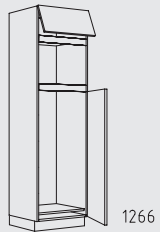

Kastenoverzicht

Hoge kasten greeploos horizontaal hoogte: 208 cm

CHKO 60 cm