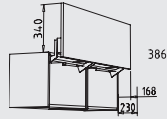

O 45 - 60 cm
diepte: 35 cm

O 90 - 120 cm
diepte: 35 cm

OAT 60 + 90 cm
diepte: 35 cm

OK 45 - 120 cm
diepte: 35 cm

OKD 120 - 180 cm
diepte: 35 cm

OUK 45, 60, 90 + 120 cm
diepte: 35 cm

OKL 60 - 120 cm
diepte: 35 cm

OKLD 120 - 180 cm
diepte: 35 cm

Bovenkasten hoogte: 52 cm

O 30 - 60 cm
diepte: 35 cm

O 80 - 100 cm
diepte: 35 cm

OAT 60 + 90 cm
diepte: 35 cm

OKSH 60 - 100 cm
diepte: 35 cm

OKSD 120 - 180 cm
diepte: 35 cm

OKL 60 - 120 cm
diepte: 35 cm