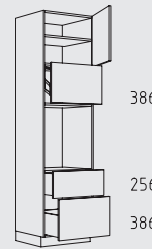

QHGTZ 60 cm

QHGP 60 cm

QHGTS 60 cm

QHGT 60 cm

QHGHU 60 cm

QHGVS� 60 cm

QHGPL 60 cm

QHGZL 60 cm

Opzetkasten greeploos verticaal hoogte: 39 cm / 56 cm

QAOK 30 - 60 + 120 cm
diepte: 56 cm

QAOT 30 - 60 cm
diepte: 56 cm

Kastenoverzicht

Hoge kasten greeploos horizontaal hoogte: 130 cm

 1296	 1296	 1296	 1296	 1296	 1296
CH 30 - 60 cm diepte: 35 / 46 / 56 cm	CHPF 45 - 60 cm	CHVIZ 30 + 60 cm	CHV 30 cm	CHEVB 108 x 63 - 147 x 87 cm diepte: 56 cm	CHEVS 108 x 63 - 147 x 87 cm diepte: 56 cm
 1021 241	 1296	 776	 776	 371 371	 126 241 371
CHIGZ 60 cm	CHID 60 cm	CHGV 60 cm	CHGO 60 cm	CHGTT 60 cm	CHGTZS 60 cm
 646	 646	 241 371	 126 371	 371	 241
CHGQ 60 cm	CHGN 60 cm	CHGTZ 60 cm	CHGTS 60 cm	CHGT 60 cm	CHGZ 60 cm
 126	 371				
CHGHU 60 cm	CHGTL 60 cm				