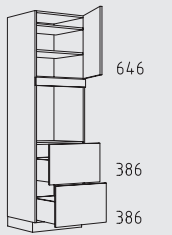

HGTSL 60 cm

HGZZL 60 cm

Kastenoverzicht

Hoge kasten hoogte: 208 cm

 1296 776 H 30 - 60 cm	 1296 776 HPF 30 - 60 cm	 1296 776 HB 45 - 60 cm	 1296 776 HBTL 60 cm	 1296 386 386 HT 45 - 60 cm	 1296 386 386 HTV 50 + 60 cm
 1296 776 HVIZN 30 - 60 cm	 1296 776 HVTSS 45 + 60 cm	 906 HGGVD 60 cm	 1296 776 HV 30 cm	 1296 776 HVC 30 cm	 1296 776 HVSA 30 cm
 1296 776 HEVS 110 x 65 - 140 x 80 cm	 1166 906 HIGG 60 cm	 256 906 906 HIGGK 60 cm	 386 906 776 HIGV 60 cm	 386 906 776 HIGO 60 cm	 386 906 386 386 HIGTT 60 cm
 386 906 126 256 386 HIGTZS 60 cm	 516 906 646 HIGQ 60 cm	 516 906 646 HIGN 60 cm	 516 906 256 386 HIGTZ 60 cm	 386 1166 126 386 HIFTS 60 cm	 516 1166 386 HIFT 60 cm
 1296 776 HIDV 60 cm	 1296 776 HIDO 60 cm	 1296 386 386 HIDTT 60 cm	 1296 126 256 386 HIDTZS 60 cm	 256 1296 126 386 HIDTS 60 cm	 386 1296 386 HIDT 60 cm
 386 386 906 386 HIET 60 cm	 1426 256 386 HICTZ 60 cm	 256 1426 126 256 HICZS 60 cm	 386 1426 256 HICZ 60 cm	 646 1426 HIC 60 cm	 516 386 1166 HIB 60 cm

HVG 60 cm

HKF 60 cm

HKD 60 cm

HKFL 60 cm

HKDL 60 cm

HGW 60 cm

HGV 60 cm

HGOS 60 cm

HGTT 60 cm

HGV 60 cm

HGO 60 cm

HGQS 60 cm

HGNS 60 cm

HGTT 60 cm

HGTS 60 cm

HGO 60 cm

HGN 60 cm

HGTS 60 cm

HGSS 60 cm

HGZS 60 cm

HGP 60 cm

HGTS 60 cm

HGZ 60 cm

HGT 60 cm