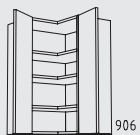

OE 65 cm
diepte: 65 cm