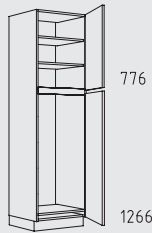

Kastenoverzicht

Hoge kasten greeploos horizontaal hoogte: 208 cm

CHID 60 cm