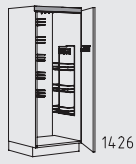

NUSAO 45 - 60 cm
diepte: 56 cm

NUSTS 45 - 120 cm
diepte: 56 cm

Kastenoverzicht

146 cm

Hoge kasten hoogte: 146 cm

NH 30 - 60 cm

NHPF 30 - 60 cm

NHB 45 - 60 cm