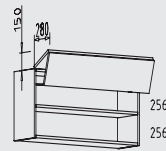

OKLD 120 - 180 cm
diepte: 35 cm

Bovenkasten hoogte: 52 cm

O 30 - 60 cm
diepte: 35 cm

O 80 - 100 cm
diepte: 35 cm

OAT 60 + 90 cm
diepte: 35 cm

OKSH 60 - 100 cm
diepte: 35 cm

OKSD 120 - 180 cm
diepte: 35 cm

OKL 60 - 120 cm
diepte: 35 cm

OKLD 120 - 180 cm
diepte: 35 cm

OFH 60 - 120 cm
diepte: 35 cm

Bovenkasten hoogte: 65 cm

O 30 - 60 cm
diepte: 35 cm

O 80 - 100 cm
diepte: 35 cm

OSG 30 - 60 cm
diepte: 35 cm

OFT 60 - 120 cm
diepte: 35 cm

OM 50 + 60 cm
diepte: 35 cm