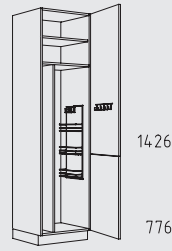

Kastenoverzicht

Hoge kasten greeploos verticaal hoogte: 221 cm

221 cm

QH 30 - 60 cm
diepte: 35 / 46 / 56 cm

QHPF 30 - 60 cm

QHB 60 cm

QHBT 60 cm

QHVIZ 30 - 60 cm