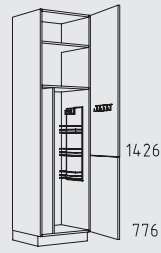

Hoge kasten hoogte: 221 cm

H 30 - 60 cm

HPF 30 - 60 cm

HB 45 - 60 cm

HBTl 60 cm

HT 45 - 60 cm

HTV 50 + 60 cm

HVIZN 30 - 60 cm