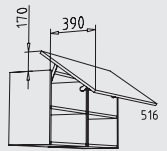

OKLD 120 - 180 cm
diepte: 35 cm

Bovenkasten hoogte: 52 cm

O 30 - 60 cm
diepte: 35 cm

O 80 - 100 cm
diepte: 35 cm

OAT 60 + 90 cm
diepte: 35 cm

OKSH 60 - 100 cm
diepte: 35 cm

OKSD 120 - 180 cm
diepte: 35 cm

OKL 60 - 120 cm
diepte: 35 cm

OKLD 120 - 180 cm
diepte: 35 cm

OFH 60 - 120 cm
diepte: 35 cm

Bovenkasten hoogte: 65 cm

O 30 - 60 cm
diepte: 35 cm

O 80 - 100 cm
diepte: 35 cm

OSG 30 - 60 cm
diepte: 35 cm

OFT 60 - 120 cm
diepte: 35 cm

OM 50 + 60 cm
diepte: 35 cm