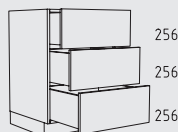

ULMS 50 + 60 cm
diepte: 56 cm

UZST 60 cm
diepte: 56 cm

APKO 30 - 120 cm
diepte: 35 / 46 / 56 cm

UTS 30 - 120 cm
diepte: 56 / 71 cm

UZZS 30 - 120 cm
diepte: 56 / 71 cm

UTZS 30 - 120 cm
diepte: 56 / 71 cm

UZ 30 - 120 cm
diepte: 56 / 71 cm

UT 30 - 120 cm
diepte: 56 / 71 cm

UTIS 30 - 120 cm
diepte: 56 / 71 cm

UDTZS 120 - 180 cm
diepte: 56 cm

UDZ 120 - 180 cm
diepte: 56 cm

UDT 120 - 180 cm
diepte: 56 cm

UDTIS 120 - 180 cm
diepte: 56 cm

ULIS 45 - 60 cm
diepte: 56 cm