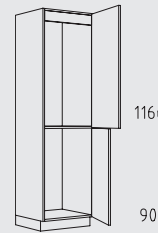

Kastenoverzicht

Hoge kasten greeploos verticaal hoogte: 208 cm

QHGGVD 60 cm

QHV 30 cm

QHVS 30 cm

QHVC 30 cm

QHVCS 30 cm

QHTT 45 - 60 cm

QHTTV 50 + 60 cm

QHOV 60 cm

**QHEVS 108 x 63 - 147 x 87 cm
diepte: 56 cm**

QHIGGK 60 cm

QHIGG 60 cm

QHIGV 60 cm

QHIGO 60 cm

QHIGTT 60 cm