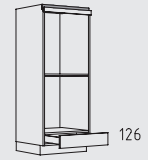

NHGTZ 60 cm

NHGTS 60 cm

NHGT 60 cm

NHGZ 60 cm

NHGHU 60 cm

Kastenoverzicht

Hoge kasten hoogte: 195 cm

195 cm