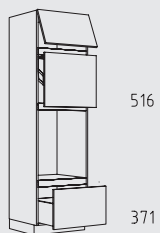

CHGV 60 cm

CHGY 60 cm

CHGO 60 cm

CHGTT 60 cm

CHGTZS 60 cm

CHGN 60 cm

CHGTZ 60 cm

CHGTS 60 cm

CHGT 60 cm

CHGTZL 60 cm

CHGTL 60 cm

Kastenoverzicht

Hoge kasten greeploos horizontaal hoogte: 221 cm

221 cm

 1396 776	 1396 371 371	 1396 371 371	 1396 776	 1396 776	 456 906 776
CH 30 - 60 cm diepte: 35 / 46 / 56 cm	CHTT 45 - 60 cm	CHTTV 50 + 60 cm	CHVIZ 30 - 60 cm	CHV 30 cm	CHIGV 60 cm
 456 906 776	 456 906 371 371	 586 906 646	 586 906 646	 586 906 241 371	 456 906 1266 371
CHIGO 60 cm	CHIGTT 60 cm	CHIGQ 60 cm	CHIGN 60 cm	CHIGTZ 60 cm	CHIDT 60 cm
 906 1266	 501 371 1266	 906	 1166	 1266	 906
CHID 60 cm	CHKDL 60 cm	CHKG 60 cm	CHKF 60 cm	CHKO 60 cm	CHGW 60 cm
 776	 776	 776	 371 371	 646	 646
CHGV 60 cm	CHGY 60 cm	CHGO 60 cm	CHGTT 60 cm	CHGQ 60 cm	CHGN 60 cm
 241 371	 126 371	 371	 126	 386 241 371	 516 371
CHGTZ 60 cm	CHGTS 60 cm	CHGT 60 cm	CHGHU 60 cm	CHGTZL 60 cm	CHGTL 60 cm