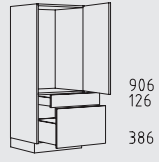

Kastenoverzicht

Hoge kasten hoogte: 143 cm

HIGTS 60 cm