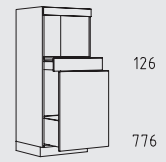

Kastenoverzicht

Hoge kasten hoogte: 143 cm

H 30 - 60 cm

HPF 30 - 60 cm

HB 45 - 60 cm

HVIZN 30 - 60 cm

HVTS 45 + 60 cm

HGGVD 60 cm

HIDHU 60 cm

HID 60 cm

HIE 60 cm

HIC 60 cm

HKG 60 cm

HGWS 60 cm

HGTTZ 60 cm

HGW 60 cm

HGVS 60 cm

HGOS 60 cm

HGTTT 60 cm

HGV 60 cm

HGO 60 cm

HGQS 60 cm

HGNS 60 cm

HGTT 60 cm