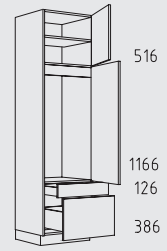

Hoge kasten hoogte: 221 cm

H 30 - 60 cm

HPF 30 - 60 cm

HB 45 - 60 cm

HBTl 60 cm

HT 45 - 60 cm

HTV 50 + 60 cm

HVIZN 30 - 60 cm

HVTSS 45 + 60 cm

HGGVD 60 cm

HV 30 cm

HVC 30 cm

HVSA 30 cm

HEVS 110 x 65 - 140 x 80 cm

HIGG 60 cm

HIGGK 60 cm

HIGD 60 cm

HIGV 60 cm

HIGO 60 cm

HIGTT 60 cm

HIGQ 60 cm

HIGN 60 cm

HIFTZS 60 cm

HIFTZ 60 cm