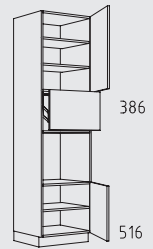

QHGTZ 60 cm

QHGP 60 cm

QHGTS 60 cm

QHGT 60 cm

QHGHU 60 cm

QHGVS� 60 cm

QHGPL 60 cm

QHGZL 60 cm

Opzetkasten greeploos verticaal hoogte: 39 cm / 56 cm

QAOK 30 - 60 + 120 cm
diepte: 56 cm

QAOT 30 - 60 cm
diepte: 56 cm

Kastenoverzicht

Hoge kasten greeploos horizontaal hoogte: 130 cm

 1296	 1296	 1296	 1296	 1296	 1296
CH 30 - 60 cm diepte: 35 / 46 / 56 cm	CHPF 45 - 60 cm	CHVIZ 30 + 60 cm	CHV 30 cm	CHEVB 108 x 63 - 147 x 87 cm diepte: 56 cm	CHEVS 108 x 63 - 147 x 87 cm diepte: 56 cm
 1021 241	 1296	 776	 776	 371 371	 126 241 371
CHIGZ 60 cm	CHID 60 cm	CHGV 60 cm	CHGO 60 cm	CHGTT 60 cm	CHGTZS 60 cm
 646	 646	 241 371	 126 371	 371	 241
CHGQ 60 cm	CHGN 60 cm	CHGTZ 60 cm	CHGTS 60 cm	CHGT 60 cm	CHGZ 60 cm
 126	 371				
CHGHU 60 cm	CHGTL 60 cm				