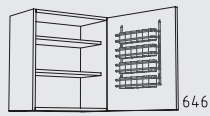

OKLD 120 - 180 cm
diepte: 35 cm

Bovenkasten hoogte: 52 cm

O 30 - 60 cm
diepte: 35 cm

O 80 - 100 cm
diepte: 35 cm

OAT 60 + 90 cm
diepte: 35 cm

OKSH 60 - 100 cm
diepte: 35 cm

OKSD 120 - 180 cm
diepte: 35 cm

OKL 60 - 120 cm
diepte: 35 cm

OKLD 120 - 180 cm
diepte: 35 cm

OFH 60 - 120 cm
diepte: 35 cm

Bovenkasten hoogte: 65 cm

O 30 - 60 cm
diepte: 35 cm

O 80 - 100 cm
diepte: 35 cm

OSG 30 - 60 cm
diepte: 35 cm

OFT 60 - 120 cm
diepte: 35 cm

OM 50 + 60 cm
diepte: 35 cm

OAT 60 + 90 cm
diepte: 35 cm

OKL 60 + 90 cm
diepte: 35 cm

OKLD 120 - 180 cm
diepte: 35 cm

OKSH 60 + 90 cm
diepte: 35 cm

OKSD 120 - 180 cm
diepte: 35 cm

OE 65 cm
diepte: 65 cm

OE 80 + 90 cm
diepte: 45 cm

OED 65 cm
diepte: 65 cm