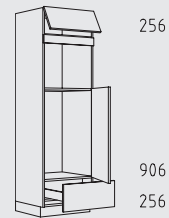

HGTZL 60 cm

Kastenoverzicht

Hoge kasten hoogte: 195 cm

 1296 646 H 30 - 60 cm	 1296 646 HPF 30 - 60 cm	 1296 646 HB 45 - 60 cm	 1296 646 HBTL 60 cm	 1296 256 386 HT 45 - 60 cm	 1296 256 386 HTV 50 + 60 cm
 1296 646 HVIZN 30 - 60 cm	 1296 646 HVTSS 45 + 60 cm	 906 HGGVD 60 cm	 1296 646 HV 30 cm	 1296 646 HVC 30 cm	 1296 646 HVSA 30 cm
 1296 646 HEVS 110 x 65 - 140 x 80 cm	 906 1036 HIGG 60 cm	 256 906 776 HIGV 60 cm	 256 906 776 HIGO 60 cm	 256 906 126 646 HIGQS 60 cm	 256 906 126 646 HIGNS 60 cm
 256 906 386 386 HIGTT 60 cm	 256 906 126 256 386 HIGTSS 60 cm	 386 906 646 HIGQ 60 cm	 386 906 646 HIGN 60 cm	 386 906 256 386 HIGTZ 60 cm	 1166 776 HIFV 60 cm
 1166 776 HIFO 60 cm	 256 1166 126 386 HIFTS 60 cm	 386 1166 386 HIFT 60 cm	 1296 646 HIDQ 60 cm	 1296 646 HIDN 60 cm	 1296 256 386 HIDTZ 60 cm
 256 1296 386 HIDT 60 cm	 256 386 906 386 HIET 60 cm	 386 1296 256 HIDZ 60 cm	 1426 126 386 HICTS 60 cm	 1426 256 256 HICZZ 60 cm	 256 1426 256 HICZ 60 cm

195 cm

Kastenoverzicht

Hoge kasten hoogte: 195 cm

HIC 60 cm

HIB 60 cm

HIO 60 cm

HIA 60 cm

HKGZ 60 cm

HKHU 60 cm

HKF 60 cm

HGWS 60 cm

HGW 60 cm

HGVS 60 cm

HGOS 60 cm

HGTS 60 cm

HGV 60 cm