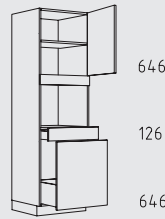

Kastenoverzicht

Hoge kasten hoogte: 195 cm

HGNS 60 cm