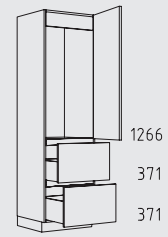

Kastenoverzicht

Hoge kasten greeploos horizontaal hoogte: 208 cm

CHIGTZ 60 cm

CHIFT 60 cm

CHIDV 60 cm

CHIDY 60 cm

CHIDO 60 cm

CHIDTT 60 cm