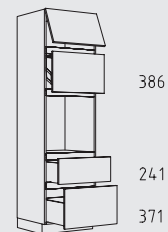

CHGV 60 cm

CHGY 60 cm

CHGO 60 cm

CHGTT 60 cm

CHGTZS 60 cm

CHGN 60 cm

CHGTZ 60 cm

CHGTS 60 cm

CHGT 60 cm

CHGTZL 60 cm

CHGTL 60 cm

Kastenoverzicht

Hoge kasten greeploos horizontaal hoogte: 221 cm

221 cm

 1396 776	 1396 371 371	 1396 371 371	 1396 776	 1396 776	 456 906 776
CH 30 - 60 cm diepte: 35 / 46 / 56 cm	CHTT 45 - 60 cm	CHTTV 50 + 60 cm	CHVIZ 30 - 60 cm	CHV 30 cm	CHIGV 60 cm
 456 906 776	 456 906 371 371	 586 906 646	 586 906 646	 586 906 241 371	 456 906 1266 371
CHIGO 60 cm	CHIGTT 60 cm	CHIGQ 60 cm	CHIGN 60 cm	CHIGTZ 60 cm	CHIDT 60 cm
 906 1266	 501 371 1266	 906	 1166	 1266	 906
CHID 60 cm	CHKDL 60 cm	CHKG 60 cm	CHKF 60 cm	CHKO 60 cm	CHGW 60 cm
 776	 776	 776	 371 371	 646	 646
CHGV 60 cm	CHGY 60 cm	CHGO 60 cm	CHGTT 60 cm	CHGQ 60 cm	CHGN 60 cm
 241 371	 126 371	 371	 126	 386 241 371	 516 371
CHGTZ 60 cm	CHGTS 60 cm	CHGT 60 cm	CHGHU 60 cm	CHGTZL 60 cm	CHGTL 60 cm