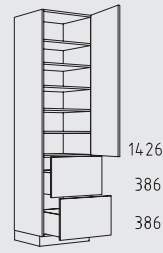

HGZS 60 cm

HGZ 60 cm

HGHU 60 cm

HGTZL 60 cm

HGPL 60 cm

HGZSL 60 cm

HGZSL 60 cm

Kastenoverzicht

Hoge kasten hoogte: 221 cm

H 30 - 60 cm

HPF 30 - 60 cm

HB 45 - 60 cm

HBTl 60 cm

HT 45 - 60 cm

HTV 50 + 60 cm

HVIZN 30 - 60 cm

HVTSS 45 + 60 cm

HGGVD 60 cm

HV 30 cm

HVC 30 cm

HVSA 30 cm

HEVS 110 x 65 - 140 x 80 cm

HIGG 60 cm

HIGGK 60 cm