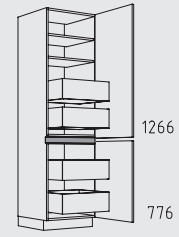

Kastenoverzicht

Hoge kasten hoogte: 208 cm

NH 30 - 60 cm

NHPF 30 - 60 cm

NHTT 30 - 60 cm

NHTSS 30 - 60 cm

NHTTV 50 + 60 cm

NHVIZN 30 - 60 cm