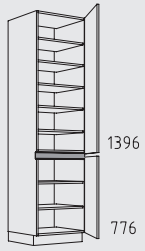

NHGN 60 cm

NHGTZ 60 cm

NHGTS 60 cm

NHGT 60 cm

Kastenoverzicht

Hoge kasten hoogte: 221 cm

NH 30 - 60 cm

NHPF 30 - 60 cm