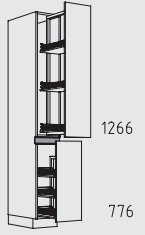

Kastenoverzicht

Hoge kasten hoogte: 208 cm

NH 30 - 60 cm

NHPF 30 - 60 cm

NHTT 30 - 60 cm

NHTSS 30 - 60 cm

NHTTV 50 + 60 cm

NHVIZN 30 - 60 cm