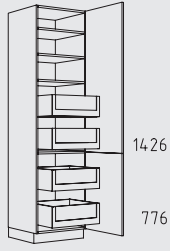

HGZS 60 cm

HGZ 60 cm

HGHU 60 cm

HGTZL 60 cm

HGPL 60 cm

HGZSL 60 cm

HGZSL 60 cm

Kastenoverzicht

Hoge kasten hoogte: 221 cm

H 30 - 60 cm

HPF 30 - 60 cm

HB 45 - 60 cm

HBTl 60 cm

HT 45 - 60 cm

HTV 50 + 60 cm

HVIZN 30 - 60 cm

HVTSS 45 + 60 cm

HGGVD 60 cm

HV 30 cm

HVC 30 cm

HVSA 30 cm

HEVS 110 x 65 - 140 x 80 cm

HIGG 60 cm

HIGGK 60 cm