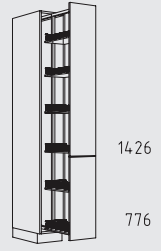

HGZS 60 cm

HGZ 60 cm

HGHU 60 cm

HGTZL 60 cm

HGPL 60 cm

HGZSL 60 cm

HGZSL 60 cm

Kastenoverzicht

Hoge kasten hoogte: 221 cm

H 30 - 60 cm

HPF 30 - 60 cm

HB 45 - 60 cm

HBTl 60 cm

HT 45 - 60 cm

HTV 50 + 60 cm

HVIZN 30 - 60 cm

HVTSS 45 + 60 cm

HGGVD 60 cm

HV 30 cm

HVC 30 cm

HVSA 30 cm

HEVS 110 x 65 - 140 x 80 cm

HIGG 60 cm

HIGGK 60 cm