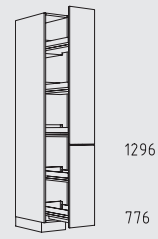

QULEVB 108 x 63 - 147 x 87 cm
diepte: 56 cm

Kastenoverzicht

130 cm
208 cm

Hoge kasten greeploos verticaal hoogte: 130 cm

					
QH 30 - 60 cm diepte: 35 / 46 / 56 cm	1296	QH VIZ 30 - 60 cm 1296	QH V 30 cm 1296	QHEVB 108 x 63 - 147 x 87 cm diepte: 56 cm	QHEVS 108 x 63 - 147 x 87 cm diepte: 56 cm
					
QHIGT 60 cm	QHIGZS 60 cm 906 386 126 256	QHIFZ 60 cm 1036 256	QHIDHU 60 cm 1166 126	QHID 60 cm 1296	QHIE 60 cm 386 906
					
QHGV 60 cm 776	QHGO 60 cm 776	QHGT 60 cm 386 386	QHQS 60 cm 126 646	QHNS 60 cm 126 646	QHGX 60 cm 126 256 386
					
QHQQ 60 cm 646	QHGN 60 cm 646	QHGTZ 60 cm 256 386	QHZZS 60 cm 126 256 256	QHZZ 60 cm 256 256	QHGS 60 cm 126 386
					
QHGT 60 cm 386	QHGSZ 60 cm 126 256	QHGS 60 cm 256	QHGSK 60 cm 176	QHGS 60 cm 176	QHGHU 60 cm 126

Kastenoverzicht

Hoge kasten greeploos verticaal hoogte: 208 cm

QHGGVD 60 cm

QHV 30 cm

QHVS 30 cm

QHVC 30 cm

QHVCS 30 cm

QHTT 45 - 60 cm