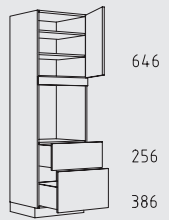

HKHU 60 cm

HKF 60 cm

HGWS 60 cm

HGW 60 cm

HGVS 60 cm

HGOS 60 cm

HGTS 60 cm

HGV 60 cm

HGO 60 cm

HGQS 60 cm

HGNS 60 cm

HGTT 60 cm

HGTSZ 60 cm

HGQ 60 cm

HGN 60 cm

HGTZ 60 cm

HGZS 60 cm

HGP 60 cm

HGTS 60 cm

HGT 60 cm

HGZ 60 cm

HGHU 60 cm

HGTZL 60 cm

HGPL 60 cm

HGTSL 60 cm

HGZZL 60 cm

Kastenoverzicht

Hoge kasten hoogte: 208 cm

 1296 776 H 30 - 60 cm	 1296 776 HPF 30 - 60 cm	 1296 776 HB 45 - 60 cm	 1296 776 HBTL 60 cm	 1296 386 386 HT 45 - 60 cm	 1296 386 386 HTV 50 + 60 cm
 1296 776 HVIZN 30 - 60 cm	 1296 776 HVTSS 45 + 60 cm	 906 HGGVD 60 cm	 1296 776 HV 30 cm	 1296 776 HVC 30 cm	 1296 776 HVSA 30 cm
 1296 776 HEVS 110 x 65 - 140 x 80 cm	 1166 906 HIGG 60 cm	 256 906 906 HIGGK 60 cm	 386 906 776 HIGV 60 cm	 386 906 776 HIGO 60 cm	 386 906 386 386 HIGTT 60 cm
 386 906 126 256 386 HIGTZS 60 cm	 516 906 646 HIGQ 60 cm	 516 906 646 HIGN 60 cm	 516 906 256 386 HIGTZ 60 cm	 386 1166 126 386 HIFTS 60 cm	 516 1166 386 HIFT 60 cm
 1296 776 HIDV 60 cm	 1296 776 HIDO 60 cm	 1296 386 386 HIDTT 60 cm	 1296 126 256 386 HIDTZS 60 cm	 256 1296 126 386 HIDTS 60 cm	 386 1296 386 HIDT 60 cm
 386 386 906 386 HIET 60 cm	 1426 256 386 HICTZ 60 cm	 256 1426 126 256 HICZS 60 cm	 386 1426 256 HICZ 60 cm	 646 1426 HIC 60 cm	 516 386 1166 HIB 60 cm