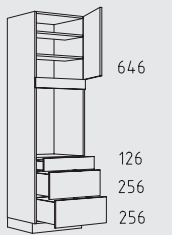

HGTSL 60 cm

HGZZL 60 cm

Kastenoverzicht

Hoge kasten hoogte: 208 cm

 1296 776 H 30 - 60 cm	 1296 776 HPF 30 - 60 cm	 1296 776 HB 45 - 60 cm	 1296 776 HBTL 60 cm	 1296 386 386 HT 45 - 60 cm	 1296 386 386 HTV 50 + 60 cm
 1296 776 HVIZN 30 - 60 cm	 1296 776 HVTSS 45 + 60 cm	 906 HGGVD 60 cm	 1296 776 HV 30 cm	 1296 776 HVC 30 cm	 1296 776 HVSA 30 cm
 1296 776 HEVS 110 x 65 - 140 x 80 cm	 1166 906 HIGG 60 cm	 256 906 906 HIGGK 60 cm	 386 906 776 HIGV 60 cm	 386 906 776 HIGO 60 cm	 386 906 386 386 HIGTT 60 cm
 386 906 126 256 386 HIGTZS 60 cm	 516 906 646 HIGQ 60 cm	 516 906 646 HIGN 60 cm	 516 906 256 386 HIGTZ 60 cm	 386 1166 126 386 HIFTS 60 cm	 516 1166 386 HIFT 60 cm
 1296 776 HIDV 60 cm	 1296 776 HIDO 60 cm	 1296 386 386 HIDTT 60 cm	 1296 126 256 386 HIDTZS 60 cm	 256 1296 126 386 HIDTS 60 cm	 386 1296 386 HIDT 60 cm
 386 386 906 386 HIET 60 cm	 1426 256 386 HICTZ 60 cm	 256 1426 126 256 HICZS 60 cm	 386 1426 256 HICZ 60 cm	 646 1426 HIC 60 cm	 516 386 1166 HIB 60 cm

HGTT 60 cm

HGV 60 cm

HGO 60 cm

HGQS 60 cm

HGNS 60 cm

HGTT 60 cm

HGTS 60 cm

HGO 60 cm

HGN 60 cm

HGTS 60 cm

HGSS 60 cm

HGZS 60 cm

HGP 60 cm

HGTS 60 cm

HGZ 60 cm

HGT 60 cm