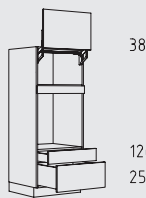

HGZS 60 cm

HGZ 60 cm

HGHU 60 cm

HGTL 60 cm

HGZSL 60 cm

Kastenoverzicht

Hoge kasten hoogte: 169 cm

169 cm

 906 776	 906 776	 906 776	 906 386 386	 906 776	 906 776
H 30 - 60 cm	HPF 30 - 60 cm	HB 45 - 60 cm	HT 45 - 60 cm	HVIZN 30 - 60 cm	HV 30 cm
 906 776	 906 776	 906 776	 906 776	 256 906 126 386	 256 906 256 256
HVC 30 cm	HIGG 60 cm	HIGV 60 cm	HIGO 60 cm	HIGTS 60 cm	HIGZZ 60 cm
 386 906 386	 386 906 126 256	 516 906 256	 1166 126 386	 1166 256 256	 1296 386
HIGT 60 cm	HIGZS 60 cm	HIGZ 60 cm	HIFTS 60 cm	HIFZZ 60 cm	HIDT 60 cm
 1296 126 256	 386 386 906	 1426 256	 256 1426	 516 1166	 906 776
HIDZS 60 cm	HIE 60 cm	HIB 60 cm	HIC 60 cm	HIB 60 cm	HIO 60 cm
 256 906	 386 386 1166	 256 126 906	 256 256 386 386	 256 906	 256 126 776
HKG 60 cm	HKF 60 cm	HGWS 60 cm	HGTTZ 60 cm	HGW 60 cm	HGVS 60 cm
 256 126 776	 256 126 386 386	 256 776	 256 776	 256 126 646	 256 126 646
HGOS 60 cm	HGTTZ 60 cm	HGV 60 cm	HGO 60 cm	HGQS 60 cm	HGNS 60 cm
 386 386 386	 256 126 256 386	 646	 646	 256 386	 126 256 256
HGTT 60 cm	HGTZS 60 cm	HGQ 60 cm	HGN 60 cm	HGTZ 60 cm	HGZZS 60 cm