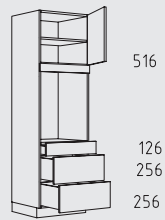

HKHU 60 cm

HKF 60 cm

HGWS 60 cm

HGW 60 cm

HGVS 60 cm

HGOS 60 cm

HGTS 60 cm

HGV 60 cm

HGO 60 cm

HGQS 60 cm

HGNS 60 cm

HGTT 60 cm

HGTSZ 60 cm

HGQ 60 cm

HGN 60 cm

HGTZ 60 cm

HGZS 60 cm

HGP 60 cm

HGTS 60 cm

HGT 60 cm

HGZ 60 cm

HGHU 60 cm

HGTZL 60 cm

HGPL 60 cm

HGTSL 60 cm

HGZZL 60 cm

Kastenoverzicht

Hoge kasten hoogte: 208 cm

 1296 776 H 30 - 60 cm	 1296 776 HPF 30 - 60 cm	 1296 776 HB 45 - 60 cm	 1296 776 HBTL 60 cm	 1296 386 386 HT 45 - 60 cm	 1296 386 386 HTV 50 + 60 cm
 1296 776 HVIZN 30 - 60 cm	 1296 776 HVTSS 45 + 60 cm	 906 HGGVD 60 cm	 1296 776 HV 30 cm	 1296 776 HVC 30 cm	 1296 776 HVSA 30 cm
 1296 776 HEVS 110 x 65 - 140 x 80 cm	 1166 906 HIGG 60 cm	 256 906 906 HIGGK 60 cm	 386 906 776 HIGV 60 cm	 386 906 776 HIGO 60 cm	 386 906 386 386 HIGTT 60 cm
 386 906 126 256 386 HIGTZS 60 cm	 516 906 646 HIGQ 60 cm	 516 906 646 HIGN 60 cm	 516 906 256 386 HIGTZ 60 cm	 386 1166 126 386 HIFTS 60 cm	 516 1166 386 HIFT 60 cm
 1296 776 HIDV 60 cm	 1296 776 HIDO 60 cm	 1296 386 386 HIDTT 60 cm	 1296 126 256 386 HIDTZS 60 cm	 256 1296 126 386 HIDTS 60 cm	 386 1296 386 HIDT 60 cm
 386 386 906 386 HIET 60 cm	 1426 256 386 HICTZ 60 cm	 256 1426 126 256 HICZS 60 cm	 386 1426 256 HICZ 60 cm	 646 1426 HIC 60 cm	 516 386 1166 HIB 60 cm