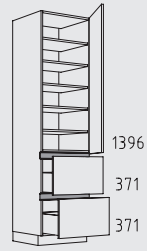

NHGN 60 cm

NHGTZ 60 cm

NHGTS 60 cm

NHGT 60 cm

Kastenoverzicht

Hoge kasten hoogte: 221 cm

NH 30 - 60 cm

NHPF 30 - 60 cm