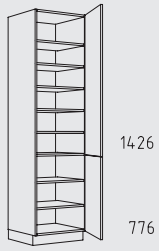

QHGTSS 60 cm

QHGP 60 cm

QHGTS 60 cm

QHGT 60 cm

QHGHU 60 cm

QHGTZL 60 cm

QHGPL 60 cm

QHGTSL 60 cm

Kastenoverzicht

Hoge kasten greeploos verticaal hoogte: 221 cm

221 cm

QH 30 - 60 cm
diepte: 35 / 46 / 56 cm

QHPF 30 - 60 cm

QHB 60 cm

QHBT 60 cm

QHVIZ 30 - 60 cm