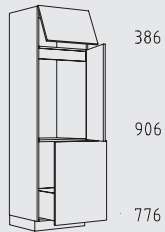

Kastenoverzicht

Hoge kasten greeploos verticaal hoogte: 208 cm

QHGGVD 60 cm

QHV 30 cm

QHVS 30 cm

QHVC 30 cm

QHVCS 30 cm

QHTT 45 - 60 cm

QHTTV 50 + 60 cm

QHOV 60 cm

**QHEVS 108 x 63 - 147 x 87 cm
diepte: 56 cm**

QHIGGK 60 cm

QHIGG 60 cm

QHIGV 60 cm

QHIGO 60 cm

QHIGTT 60 cm

QHIGQS 60 cm

QHIGNS 60 cm

QHIGX 60 cm

QHIGQ 60 cm

QHIGN 60 cm

QHIGTZ 60 cm

QHIFTS 60 cm

QHIFT 60 cm