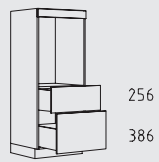

HGVS 60 cm

HGOS 60 cm

HGTTT 60 cm

HGV 60 cm

HGO 60 cm

HGQS 60 cm

HGNS 60 cm

HGTT 60 cm

HGZTS 60 cm

HGQ 60 cm

HGN 60 cm

HGTZ 60 cm

HGZZS 60 cm

HGTS 60 cm

HGZZ 60 cm

HGT 60 cm

HGZS 60 cm

HGZ 60 cm

HGHU 60 cm

HGTL 60 cm

HGZSL 60 cm

Kastenoverzicht

Hoge kasten hoogte: 169 cm

169 cm