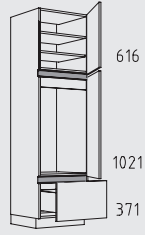

Kastenoverzicht

Hoge kasten hoogte: 208 cm

NHIGT 60 cm