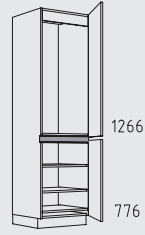

Kastenoverzicht

Hoge kasten hoogte: 208 cm

NHIFV 60 cm