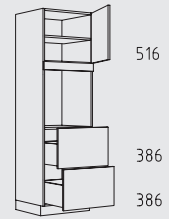

HGTZL 60 cm

Kastenoverzicht

Hoge kasten hoogte: 195 cm

 1296 646 H 30 - 60 cm	 1296 646 HPF 30 - 60 cm	 1296 646 HB 45 - 60 cm	 1296 646 HBTL 60 cm	 1296 256 386 HT 45 - 60 cm	 1296 256 386 HTV 50 + 60 cm
 1296 646 HVIZN 30 - 60 cm	 1296 646 HVTSS 45 + 60 cm	 906 HGGVD 60 cm	 1296 646 HV 30 cm	 1296 646 HVC 30 cm	 1296 646 HVSA 30 cm
 1296 646 HEVS 110 x 65 - 140 x 80 cm	 906 1036 HIGG 60 cm	 256 906 776 HIGV 60 cm	 256 906 776 HIGO 60 cm	 256 906 126 646 HIGQS 60 cm	 256 906 126 646 HIGNS 60 cm
 256 906 386 386 HIGTT 60 cm	 256 906 126 256 386 HIGTSS 60 cm	 386 906 646 HIGQ 60 cm	 386 906 646 HIGN 60 cm	 386 906 256 386 HIGTZ 60 cm	 1166 776 HIFV 60 cm
 1166 776 HIFO 60 cm	 256 1166 126 386 HIFTS 60 cm	 386 1166 386 HIFT 60 cm	 1296 646 HIDQ 60 cm	 1296 646 HIDN 60 cm	 1296 256 386 HIDTZ 60 cm
 256 1296 386 HIDT 60 cm	 256 386 906 386 HIET 60 cm	 386 1296 256 HIDZ 60 cm	 1426 126 386 HICTS 60 cm	 1426 256 256 HICZZ 60 cm	 256 1426 256 HICZ 60 cm

195 cm

Kastenoverzicht

Hoge kasten hoogte: 195 cm

HIC 60 cm

HIB 60 cm

HIO 60 cm

HIA 60 cm

HKGZ 60 cm

HKHU 60 cm

HKF 60 cm

HGWS 60 cm

HGW 60 cm

HGVS 60 cm

HGOS 60 cm

HGTS 60 cm

HGV 60 cm

HGO 60 cm

HGQS 60 cm

HGNS 60 cm

HGTT 60 cm

HGTSZ 60 cm

HGQ 60 cm

HGN 60 cm

HGTZ 60 cm