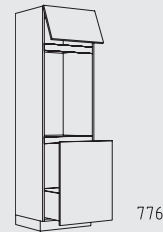

Kastenoverzicht

Hoge kasten greeploos horizontaal hoogte: 208 cm

CHGO 60 cm