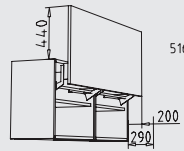

OKLD 120 - 180 cm
diepte: 35 cm

Bovenkasten hoogte: 52 cm

O 30 - 60 cm
diepte: 35 cm

O 80 - 100 cm
diepte: 35 cm

OAT 60 + 90 cm
diepte: 35 cm

OKSH 60 - 100 cm
diepte: 35 cm

OKSD 120 - 180 cm
diepte: 35 cm

OKL 60 - 120 cm
diepte: 35 cm