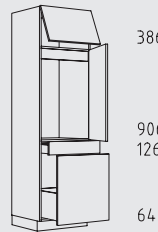

QHIGNS 60 cm