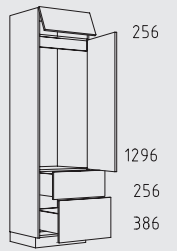

Kastenoverzicht

Hoge kasten hoogte: 221 cm

HIDTZ 60 cm

221 cm