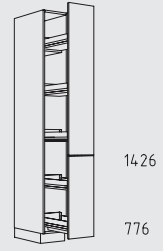

HGZS 60 cm

HGZ 60 cm

HGHU 60 cm

HGTZL 60 cm

HGPL 60 cm

HGZSL 60 cm

HGZSL 60 cm

Kastenoverzicht

Hoge kasten hoogte: 221 cm

H 30 - 60 cm

HPF 30 - 60 cm

HB 45 - 60 cm

HBTl 60 cm

HT 45 - 60 cm

HTV 50 + 60 cm

HVIZN 30 - 60 cm

HVTSS 45 + 60 cm

HGGVD 60 cm

HV 30 cm

HVC 30 cm

HVSA 30 cm

HEVS 110 x 65 - 140 x 80 cm

HIGG 60 cm

HIGGK 60 cm