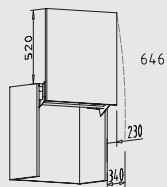

OAT 60 + 90 cm
diepte: 35 cm

OM 50 + 60 cm
diepte: 35 cm

OE 65 cm
diepte: 65 cm

OE 80 + 90 cm
diepte: 45 cm

OED 65 cm
diepte: 65 cm

Bovenkasten met variabele hoogte: 91,1-130 cm

OV 30 - 90 cm
diepte: 35 cm

OMV 50 + 60 cm
diepte: 35 cm

Opzetkasten hoogte: 39 cm / 52 cm / 65 cm

EOKL. 60 - 120 cm
diepte: 35 cm

EOKL. 60 - 120 cm
diepte: 35 cm

EOKL. 60 + 90 cm
diepte: 35 cm

EOV 45 + 60 cm
diepte: 35 cm

EOJVK 60 + 90 cm
diepte: 37,2 / 48,2 cm