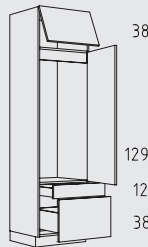

QHIFTZ 60 cm

QHIFTS 60 cm

QHIFT 60 cm

QHIDTZ 60 cm

QHIDTS 60 cm

QHIDT 60 cm

QHIET 60 cm

QHICTT 60 cm

QHICX 60 cm

Kastenoverzicht

Hoge kasten greeploos verticaal hoogte: 221 cm

QHICTS 60 cm

QHICT 60 cm

QHIB 60 cm

QHIO 60 cm

QHIA 60 cm