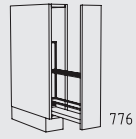

ULEVS 111 x 61 - 130 x 80 cm
diepte: 56 cm

Kastenoverzicht

Onderkasten hoogte: 78 cm

78 cm

UL 15 cm
diepte: 56 cm

ULH 15 cm
diepte: 56 cm

UAA 15 cm
diepte: 56 cm

UAB 15 cm
diepte: 56 cm