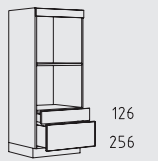

HGZTS 60 cm

HGQ 60 cm

HGN 60 cm

HGTZ 60 cm

HGZZS 60 cm

HGTS 60 cm

HGZZ 60 cm

HGT 60 cm

HGZS 60 cm

HGZ 60 cm

HGHU 60 cm

HGTL 60 cm

HGZSL 60 cm

Kastenoverzicht

Hoge kasten hoogte: 169 cm

169 cm

 906 776	 906 776	 906 776	 906 386 386	 906 776	 906 776
H 30 - 60 cm	HPF 30 - 60 cm	HB 45 - 60 cm	HT 45 - 60 cm	HVIZN 30 - 60 cm	HV 30 cm
 906 776	 906 776	 906 776	 906 776	 256 906 126 386	 256 906 256 256
HVC 30 cm	HIGG 60 cm	HIGV 60 cm	HIGO 60 cm	HIGTS 60 cm	HIGZZ 60 cm
 386 906 386	 386 906 126 256	 516 906 256	 1166 126 386	 1166 256 256	 1296 386
HIGT 60 cm	HIGZS 60 cm	HIGZ 60 cm	HIFTS 60 cm	HIFZZ 60 cm	HIDT 60 cm
 1296 126 256	 386 386 906	 1426 256	 256 1426	 516 1166	 906 776
HIDZS 60 cm	HIE 60 cm	HIB 60 cm	HIC 60 cm	HIB 60 cm	HIO 60 cm
 256 906	 386 386 1166	 256 126 906	 256 256 386 386	 256 906	 256 126 776
HKG 60 cm	HKF 60 cm	HGWS 60 cm	HGTTZ 60 cm	HGW 60 cm	HGVS 60 cm
 256 126 776	 256 126 386 386	 256 776	 256 776	 256 126 646	 256 126 646
HGOS 60 cm	HGTTZ 60 cm	HGV 60 cm	HGO 60 cm	HGQS 60 cm	HGNS 60 cm
 386 386 386	 256 126 256 386	 646	 646	 256 386	 126 256 256
HGTT 60 cm	HGTZS 60 cm	HGQ 60 cm	HGN 60 cm	HGTZ 60 cm	HGZZS 60 cm