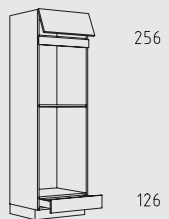

HGZS 60 cm

HGP 60 cm

HGTS 60 cm

HGT 60 cm

HGZ 60 cm

HGHU 60 cm

HGTZL 60 cm

HGPL 60 cm

HGTSL 60 cm

HGZZL 60 cm

Kastenoverzicht

Hoge kasten hoogte: 208 cm

 1296 776 H 30 - 60 cm	 1296 776 HPF 30 - 60 cm	 1296 776 HB 45 - 60 cm	 1296 776 HBTL 60 cm	 1296 386 386 HT 45 - 60 cm	 1296 386 386 HTV 50 + 60 cm
 1296 776 HVIZN 30 - 60 cm	 1296 776 HVTSS 45 + 60 cm	 906 HGGVD 60 cm	 1296 776 HV 30 cm	 1296 776 HVC 30 cm	 1296 776 HVSA 30 cm
 1296 776 HEVS 110 x 65 - 140 x 80 cm	 1166 906 HIGG 60 cm	 256 906 906 HIGGK 60 cm	 386 906 776 HIGV 60 cm	 386 906 776 HIGO 60 cm	 386 906 386 386 HIGTT 60 cm
 386 906 126 256 386 HIGTZS 60 cm	 516 906 646 HIGQ 60 cm	 516 906 646 HIGN 60 cm	 516 906 256 386 HIGTZ 60 cm	 386 1166 126 386 HIFTS 60 cm	 516 1166 386 HIFT 60 cm
 1296 776 HIDV 60 cm	 1296 776 HIDO 60 cm	 1296 386 386 HIDTT 60 cm	 1296 126 256 386 HIDTZS 60 cm	 256 1296 126 386 HIDTS 60 cm	 386 1296 386 HIDT 60 cm
 386 386 906 386 HIET 60 cm	 1426 256 386 HICTZ 60 cm	 256 1426 126 256 HICZS 60 cm	 386 1426 256 HICZ 60 cm	 646 1426 HIC 60 cm	 516 386 1166 HIB 60 cm