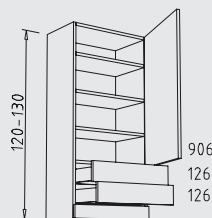

OAT 60 + 90 cm
diepte: 35 cm

OM 50 + 60 cm
diepte: 35 cm

OE 65 cm
diepte: 65 cm

OE 80 + 90 cm
diepte: 45 cm

OED 65 cm
diepte: 65 cm

Bovenkasten met variabele hoogte: 91,1-130 cm

OV 30 - 90 cm
diepte: 35 cm

OMV 50 + 60 cm
diepte: 35 cm

Opzetkasten hoogte: 39 cm / 52 cm / 65 cm

EOKL. 60 - 120 cm
diepte: 35 cm

EOKL. 60 - 120 cm
diepte: 35 cm

EOKL. 60 + 90 cm
diepte: 35 cm

EOV 45 + 60 cm
diepte: 35 cm

EOJVK 60 + 90 cm
diepte: 37,2 / 48,2 cm