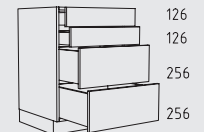

ULMS 50 + 60 cm
diepte: 56 cm

UZST 60 cm
diepte: 56 cm

APKO 30 - 120 cm
diepte: 35 / 46 / 56 cm

UTS 30 - 120 cm
diepte: 56 / 71 cm

UZZS 30 - 120 cm
diepte: 56 / 71 cm

UTZS 30 - 120 cm
diepte: 56 / 71 cm

UZ 30 - 120 cm
diepte: 56 / 71 cm

UT 30 - 120 cm
diepte: 56 / 71 cm

UTIS 30 - 120 cm
diepte: 56 / 71 cm

UDTZS 120 - 180 cm
diepte: 56 cm

UDZ 120 - 180 cm
diepte: 56 cm

UDT 120 - 180 cm
diepte: 56 cm

UDTIS 120 - 180 cm
diepte: 56 cm

ULIS 45 - 60 cm
diepte: 56 cm