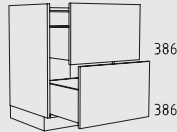

UKTT 60 - 120 cm
diepte: 56 / 71 cm