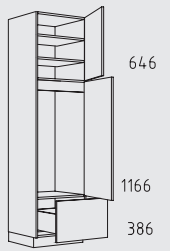

Kastenoverzicht

Hoge kasten hoogte: 221 cm

HIFT 60 cm

221 cm