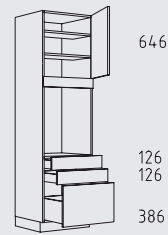

HGTSL 60 cm

HGZZL 60 cm

Kastenoverzicht

Hoge kasten hoogte: 208 cm

 1296 776 H 30 - 60 cm	 1296 776 HPF 30 - 60 cm	 1296 776 HB 45 - 60 cm	 1296 776 HBTL 60 cm	 1296 386 386 HT 45 - 60 cm	 1296 386 386 HTV 50 + 60 cm
 1296 776 HVIZN 30 - 60 cm	 1296 776 HVTSS 45 + 60 cm	 906 HGGVD 60 cm	 1296 776 HV 30 cm	 1296 776 HVC 30 cm	 1296 776 HVSA 30 cm
 1296 776 HEVS 110 x 65 - 140 x 80 cm	 1166 906 HIGG 60 cm	 256 906 906 HIGGK 60 cm	 386 906 776 HIGV 60 cm	 386 906 776 HIGO 60 cm	 386 906 386 386 HIGTT 60 cm
 386 906 126 256 386 HIGTZS 60 cm	 516 906 646 HIGQ 60 cm	 516 906 646 HIGN 60 cm	 516 906 256 386 HIGTZ 60 cm	 386 1166 126 386 HIFTS 60 cm	 516 1166 386 HIFT 60 cm
 1296 776 HIDV 60 cm	 1296 776 HIDO 60 cm	 1296 386 386 HIDTT 60 cm	 1296 126 256 386 HIDTZS 60 cm	 256 1296 126 386 HIDTS 60 cm	 386 1296 386 HIDT 60 cm
 386 386 906 386 HIET 60 cm	 1426 256 386 HICTZ 60 cm	 256 1426 126 256 HICZS 60 cm	 386 1426 256 HICZ 60 cm	 646 1426 HIC 60 cm	 516 386 1166 HIB 60 cm

HGTT 60 cm

HGV 60 cm

HGO 60 cm

HGQS 60 cm

HGNS 60 cm

HGTT 60 cm

HGTS 60 cm

HGO 60 cm

HGN 60 cm

HGTS 60 cm

HGSS 60 cm

HGZS 60 cm

HGP 60 cm

HGTS 60 cm

HGZ 60 cm

HGT 60 cm