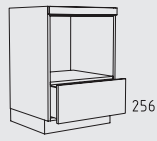

ULAIS 45 - 60 cm
diepte: 56 cm

UAIS 45 - 60 cm
diepte: 56 cm

ULIZ 45 - 60 cm
diepte: 56 cm

ULAIZ 45 - 60 cm
diepte: 56 cm

UAIZ 45 - 60 cm
diepte: 56 cm

UTE 30 - 120 cm
diepte: 56 / 71 cm

UKTE 60 - 120 cm
diepte: 56 / 71 cm

USPTE 60 - 120 cm
diepte: 56 cm

UHU 60 cm
diepte: 56 cm

Kastenoverzicht

Onderkasten hoogte: 78 cm

UHUS 60 cm
diepte: 56 cm

UHUM 60 + 90 cm
diepte: 56 cm

UHMS 60 cm
diepte: 56 cm

UKT 60 - 120 cm
diepte: 56 / 71 cm