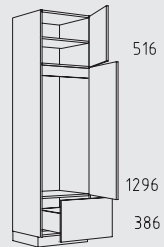

QHIFTZ 60 cm

QHIFTS 60 cm

QHIFT 60 cm

QHIDTZ 60 cm

QHIDTS 60 cm

QHIDT 60 cm

QHIET 60 cm

QHICTT 60 cm

QHICX 60 cm

Kastenoverzicht

Hoge kasten greeploos verticaal hoogte: 221 cm

QHICTS 60 cm

QHICT 60 cm

QHIB 60 cm

QHIO 60 cm

QHIA 60 cm