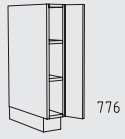

UKZS 60 + 90 + 120 cm
diepte: 56 / 71 cm

UKT 60 + 90 + 120 cm
diepte: 56 / 71 cm

UKTS 60 + 90 + 120 cm
diepte: 56 / 71 cm

UAA 30 cm
diepte: 56 cm

ULPB 45 cm
diepte: 56 cm

ULSA 45 - 60 cm
diepte: 56 cm

ULSP 45 - 60 cm
diepte: 56 cm

ULSP 80 - 120 cm
diepte: 56 cm

ULSAO 50 + 60 cm
diepte: 56 cm

USPZ 80 - 120 cm
diepte: 56 cm

SPLV 111 x 61 - 130 x 80 cm
diepte: 56 cm

SPLD 90 x 90 cm
diepte: 56 cm

ULEK 80 x 80 + 90 x 90 cm
diepte: 56 cm

ULEV 111 x 61 - 130 x 80 cm
diepte: 56 cm

ULEVS 111 x 61 - 130 x 80 cm
diepte: 56 cm

Kastenoverzicht

Onderkasten hoogte: 78 cm

78 cm

UL 15 cm
diepte: 56 cm

ULH 15 cm
diepte: 56 cm

UAA 15 cm
diepte: 56 cm

UAB 15 cm
diepte: 56 cm