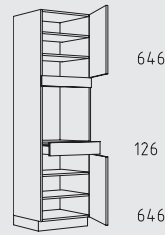

HGTSL 60 cm

HGZZL 60 cm

Kastenoverzicht

Hoge kasten hoogte: 208 cm

 1296 776 H 30 - 60 cm	 1296 776 HPF 30 - 60 cm	 1296 776 HB 45 - 60 cm	 1296 776 HBTL 60 cm	 1296 386 386 HT 45 - 60 cm	 1296 386 386 HTV 50 + 60 cm
 1296 776 HVIZN 30 - 60 cm	 1296 776 HVTSS 45 + 60 cm	 906 HGGVD 60 cm	 1296 776 HV 30 cm	 1296 776 HVC 30 cm	 1296 776 HVSA 30 cm
 1296 776 HEVS 110 x 65 - 140 x 80 cm	 1166 906 HIGG 60 cm	 256 906 906 HIGGK 60 cm	 386 906 776 HIGV 60 cm	 386 906 776 HIGO 60 cm	 386 906 386 386 HIGTT 60 cm
 386 906 126 256 386 HIGTZS 60 cm	 516 906 646 HIGQ 60 cm	 516 906 646 HIGN 60 cm	 516 906 256 386 HIGTZ 60 cm	 386 1166 126 386 HIFTS 60 cm	 516 1166 386 HIFT 60 cm
 1296 776 HIDV 60 cm	 1296 776 HIDO 60 cm	 1296 386 386 HIDTT 60 cm	 1296 126 256 386 HIDTZS 60 cm	 256 1296 126 386 HIDTS 60 cm	 386 1296 386 HIDT 60 cm
 386 386 906 386 HIET 60 cm	 1426 256 386 HICTZ 60 cm	 256 1426 126 256 HICZS 60 cm	 386 1426 256 HICZ 60 cm	 646 1426 HIC 60 cm	 516 386 1166 HIB 60 cm

HVG 60 cm

HKF 60 cm

HKD 60 cm

HKFL 60 cm

HKDL 60 cm

HGW 60 cm

HGV 60 cm

HGOS 60 cm

HGTT 60 cm

HGV 60 cm

HGO 60 cm

HGQS 60 cm

HGNS 60 cm

HGTT 60 cm

HGTS 60 cm

HGO 60 cm