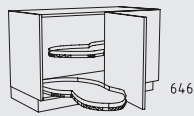

UKZS 60 + 90 + 120 cm
diepte: 56 / 71 cm

UKT 60 + 90 + 120 cm
diepte: 56 / 71 cm

UKTS 60 + 90 + 120 cm
diepte: 56 / 71 cm

UAA 30 cm
diepte: 56 cm

ULPB 45 cm
diepte: 56 cm

ULSA 45 - 60 cm
diepte: 56 cm

ULSP 45 - 60 cm
diepte: 56 cm

ULSP 80 - 120 cm
diepte: 56 cm

ULSAO 50 + 60 cm
diepte: 56 cm

USPZ 80 - 120 cm
diepte: 56 cm

SPLV 111 x 61 - 130 x 80 cm
diepte: 56 cm

SPLD 90 x 90 cm
diepte: 56 cm

ULEK 80 x 80 + 90 x 90 cm
diepte: 56 cm

ULEV 111 x 61 - 130 x 80 cm
diepte: 56 cm

ULEVS 111 x 61 - 130 x 80 cm
diepte: 56 cm

Kastenoverzicht

Onderkasten hoogte: 78 cm

78 cm

UL 15 cm
diepte: 56 cm

ULH 15 cm
diepte: 56 cm

UAA 15 cm
diepte: 56 cm

UAB 15 cm
diepte: 56 cm