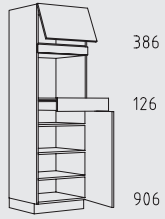

HGTZL 60 cm

Kastenoverzicht

Hoge kasten hoogte: 195 cm

 1296 646 H 30 - 60 cm	 1296 646 HPF 30 - 60 cm	 1296 646 HB 45 - 60 cm	 1296 646 HBTL 60 cm	 1296 256 386 HT 45 - 60 cm	 1296 256 386 HTV 50 + 60 cm
 1296 646 HVIZN 30 - 60 cm	 1296 646 HVTSS 45 + 60 cm	 906 HGGVD 60 cm	 1296 646 HV 30 cm	 1296 646 HVC 30 cm	 1296 646 HVSA 30 cm
 1296 646 HEVS 110 x 65 - 140 x 80 cm	 906 1036 HIGG 60 cm	 256 906 776 HIGV 60 cm	 256 906 776 HIGO 60 cm	 256 906 126 646 HIGQS 60 cm	 256 906 126 646 HIGNS 60 cm
 256 906 386 386 HIGTT 60 cm	 256 906 126 256 386 HIGTSS 60 cm	 386 906 646 HIGQ 60 cm	 386 906 646 HIGN 60 cm	 386 906 256 386 HIGTZ 60 cm	 1166 776 HIFV 60 cm
 1166 776 HIFO 60 cm	 256 1166 126 386 HIFTS 60 cm	 386 1166 386 HIFT 60 cm	 1296 646 HIDQ 60 cm	 1296 646 HIDN 60 cm	 1296 256 386 HIDTZ 60 cm
 256 1296 386 HIDT 60 cm	 256 386 906 386 HIET 60 cm	 386 1296 256 HIDZ 60 cm	 1426 126 386 HICTS 60 cm	 1426 256 256 HICZZ 60 cm	 256 1426 256 HICZ 60 cm

195 cm

Kastenoverzicht

Hoge kasten hoogte: 195 cm

HIC 60 cm

HIB 60 cm

HIO 60 cm

HIA 60 cm

HKGZ 60 cm

HKHU 60 cm

HKF 60 cm

HGWS 60 cm

HGW 60 cm

HGVS 60 cm

HGOS 60 cm

HGTS 60 cm

HGV 60 cm