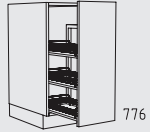

UVA 30 cm
diepte: 56 cm