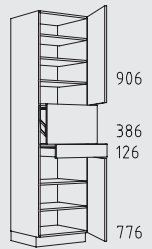

QHGTZ 60 cm

QHGP 60 cm

QHGTS 60 cm

QHGT 60 cm

QHGHU 60 cm

QHGVS� 60 cm

QHGPL 60 cm

QHGZL 60 cm

Opzetkasten greeploos verticaal hoogte: 39 cm / 56 cm

QAOK 30 - 60 + 120 cm
diepte: 56 cm

QAOT 30 - 60 cm
diepte: 56 cm

Kastenoverzicht

Hoge kasten greeploos horizontaal hoogte: 130 cm

 1296	 1296	 1296	 1296	 1296	 1296
CH 30 - 60 cm diepte: 35 / 46 / 56 cm	CHPF 45 - 60 cm	CHVIZ 30 + 60 cm	CHV 30 cm	CHEVB 108 x 63 - 147 x 87 cm diepte: 56 cm	CHEVS 108 x 63 - 147 x 87 cm diepte: 56 cm
 1021 241	 1296	 776	 776	 371 371	 126 241 371
CHIGZ 60 cm	CHID 60 cm	CHGV 60 cm	CHGO 60 cm	CHGTT 60 cm	CHGTZS 60 cm
 646	 646	 241 371	 126 371	 371	 241
CHGQ 60 cm	CHGN 60 cm	CHGTZ 60 cm	CHGTS 60 cm	CHGT 60 cm	CHGZ 60 cm
 126	 371				
CHGHU 60 cm	CHGTL 60 cm				