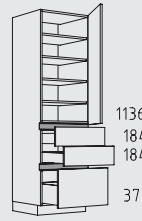

NHTSS 30 - 60 cm