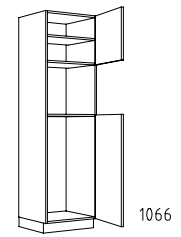

Kastenoverzicht

Hoge kasten greeploos verticaal hoogte: 208 cm

QHKF 60 cm