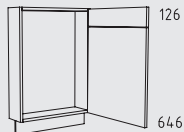

UFT 60 - 120 cm
diepte: 56 cm

UO 30 - 60 cm
diepte: 35 / 46 / 56 cm

UO 80 - 120 cm
diepte: 35 / 46 / 56 cm

U 30 - 60 cm
diepte: 35 / 46 / 56 cm

U 80 - 120 cm
diepte: 35 / 46 / 56 cm

UPF 30 - 60 cm
diepte: 16 cm

ULMS 50 + 60 cm
diepte: 56 cm

UZST 60 cm
diepte: 56 cm

APKO 30 - 120 cm
diepte: 35 / 46 / 56 cm

UTS 30 - 120 cm
diepte: 56 / 71 cm

UZZS 30 - 120 cm
diepte: 56 / 71 cm

UTZS 30 - 120 cm
diepte: 56 / 71 cm

UZ 30 - 120 cm
diepte: 56 / 71 cm