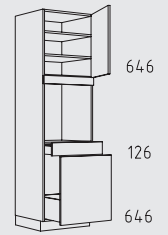

HGTSL 60 cm

HGZZL 60 cm

Kastenoverzicht

Hoge kasten hoogte: 208 cm

 1296 776 H 30 - 60 cm	 1296 776 HPF 30 - 60 cm	 1296 776 HB 45 - 60 cm	 1296 776 HBTL 60 cm	 1296 386 386 HT 45 - 60 cm	 1296 386 386 HTV 50 + 60 cm
 1296 776 HVIZN 30 - 60 cm	 1296 776 HVTSS 45 + 60 cm	 906 HGGVD 60 cm	 1296 776 HV 30 cm	 1296 776 HVC 30 cm	 1296 776 HVSA 30 cm
 1296 776 HEVS 110 x 65 - 140 x 80 cm	 1166 906 HIGG 60 cm	 256 906 906 HIGGK 60 cm	 386 906 776 HIGV 60 cm	 386 906 776 HIGO 60 cm	 386 906 386 386 HIGTT 60 cm
 386 906 126 256 386 HIGTZS 60 cm	 516 906 646 HIGQ 60 cm	 516 906 646 HIGN 60 cm	 516 906 256 386 HIGTZ 60 cm	 386 1166 126 386 HIFTS 60 cm	 516 1166 386 HIFT 60 cm
 1296 776 HIDV 60 cm	 1296 776 HIDO 60 cm	 1296 386 386 HIDTT 60 cm	 1296 126 256 386 HIDTZS 60 cm	 256 1296 126 386 HIDTS 60 cm	 386 1296 386 HIDT 60 cm
 386 386 906 386 HIET 60 cm	 1426 256 386 HICTZ 60 cm	 256 1426 126 256 HICZS 60 cm	 386 1426 256 HICZ 60 cm	 646 1426 HIC 60 cm	 516 386 1166 HIB 60 cm

HGTT 60 cm

HGV 60 cm

HGO 60 cm

HGQS 60 cm

HGNS 60 cm

HGTT 60 cm

HGTS 60 cm

HGO 60 cm

HGN 60 cm

HGTS 60 cm

HGSS 60 cm

HGZS 60 cm

HGP 60 cm

HGTS 60 cm

HGZ 60 cm

HGT 60 cm