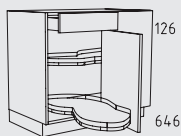

UEBV 111 x 61 - 130 x 80 cm
diepte: 56 cm

ULEV 111 x 61 - 130 x 80 cm
diepte: 56 cm

UEV 111 x 61 - 130 x 80 cm
diepte: 56 cm

ULEVS 111 x 61 - 130 x 80 cm
diepte: 56 cm

UEVS 111 x 61 - 130 x 80 cm
diepte: 56 cm

Kastenoverzicht

Hoge kasten hoogte: 143 cm

H 30 - 60 cm

HPF 30 - 60 cm

HB 45 - 60 cm

HVIZN 30 - 60 cm

HVTS 45 + 60 cm

HGGVD 60 cm