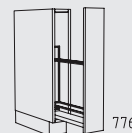

Onderkasten hoogte: 78 cm

QUL 15 cm
diepte: 56 cm

QULH 15 cm
diepte: 56 cm

QUAA 15 cm
diepte: 56 cm

QUAB 15 cm
diepte: 56 cm

QUAH 15 cm
diepte: 56 cm

QUVA 30 cm
diepte: 56 cm

Kastenoverzicht