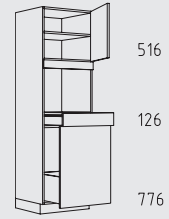

HGTZL 60 cm

Kastenoverzicht

Hoge kasten hoogte: 195 cm

 1296 646 H 30 - 60 cm	 1296 646 HPF 30 - 60 cm	 1296 646 HB 45 - 60 cm	 1296 646 HBTL 60 cm	 1296 256 386 HT 45 - 60 cm	 1296 256 386 HTV 50 + 60 cm
 1296 646 HVIZN 30 - 60 cm	 1296 646 HVTSS 45 + 60 cm	 906 HGGVD 60 cm	 1296 646 HV 30 cm	 1296 646 HVC 30 cm	 1296 646 HVSA 30 cm
 1296 646 HEVS 110 x 65 - 140 x 80 cm	 906 1036 HIGG 60 cm	 256 906 776 HIGV 60 cm	 256 906 776 HIGO 60 cm	 256 906 126 646 HIGQS 60 cm	 256 906 126 646 HIGNS 60 cm
 256 906 386 386 HIGTT 60 cm	 256 906 126 256 386 HIGTSS 60 cm	 386 906 646 HIGQ 60 cm	 386 906 646 HIGN 60 cm	 386 906 256 386 HIGTZ 60 cm	 1166 776 HIFV 60 cm
 1166 776 HIFO 60 cm	 256 1166 126 386 HIFTS 60 cm	 386 1166 386 HIFT 60 cm	 1296 646 HIDQ 60 cm	 1296 646 HIDN 60 cm	 1296 256 386 HIDTZ 60 cm
 256 1296 386 HIDT 60 cm	 256 386 906 386 HIET 60 cm	 386 1296 256 HIDZ 60 cm	 1426 126 386 HICTS 60 cm	 1426 256 256 HICZZ 60 cm	 256 1426 256 HICZ 60 cm

195 cm

Kastenoverzicht

Hoge kasten hoogte: 195 cm

HIC 60 cm

HIB 60 cm

HIO 60 cm

HIA 60 cm

HKGZ 60 cm

HKHU 60 cm

HKF 60 cm

HGWS 60 cm

HGW 60 cm

HGVS 60 cm

HGOS 60 cm

HGTS 60 cm

HGV 60 cm