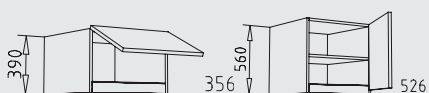

CHGT 60 cm

CHGTZL 60 cm

CHGTL 60 cm

Kastenoverzicht

Hoge kasten greeploos horizontaal hoogte: 221 cm

221 cm

 1396 776	 1396 371 371	 1396 371 371	 1396 776	 1396 776	 456 906 776
CH 30 - 60 cm diepte: 35 / 46 / 56 cm	CHTT 45 - 60 cm	CHTTV 50 + 60 cm	CHVIZ 30 - 60 cm	CHV 30 cm	CHIGV 60 cm
 456 906 776	 456 906 371 371	 586 906 646	 586 906 646	 586 906 241 371	 456 906 1266 371
CHIGO 60 cm	CHIGTT 60 cm	CHIGQ 60 cm	CHIGN 60 cm	CHIGTZ 60 cm	CHIDT 60 cm
 906 1266	 501 371 1266	 906	 1166	 1266	 906
CHID 60 cm	CHKDL 60 cm	CHKG 60 cm	CHKF 60 cm	CHKO 60 cm	CHGW 60 cm
 776	 776	 776	 371 371	 646	 646
CHGV 60 cm	CHGY 60 cm	CHGO 60 cm	CHGTT 60 cm	CHGQ 60 cm	CHGN 60 cm
 241 371	 126 371	 371	 126	 386 241 371	 516 371
CHGTZ 60 cm	CHGTS 60 cm	CHGT 60 cm	CHGHU 60 cm	CHGTZL 60 cm	CHGTL 60 cm

Opzetkasten greeploos horizontaal hoogte: 39 cm / 56 cm

CAOK 30 - 60 + 120 cm
diepte: 56 cm

CAOT 30 - 60 cm
diepte: 56 cm

Kastenvoerzicht

Onderkasten hoogte: 40,5 cm

371

NUT 30 - 120 cm
diepte: 56 / 71 cm

371