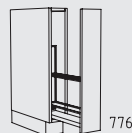

Onderkasten hoogte: 78 cm

QUL 15 cm
diepte: 56 cm

QULH 15 cm
diepte: 56 cm

QUAA 15 cm
diepte: 56 cm

QUAB 15 cm
diepte: 56 cm

QUAH 15 cm
diepte: 56 cm

QUVA 30 cm
diepte: 56 cm

Kastenoverzicht