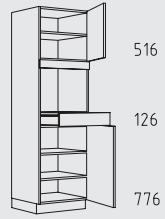

HGTZL 60 cm

Kastenoverzicht

Hoge kasten hoogte: 195 cm

 1296 646 H 30 - 60 cm	 1296 646 HPF 30 - 60 cm	 1296 646 HB 45 - 60 cm	 1296 646 HBTL 60 cm	 1296 256 386 HT 45 - 60 cm	 1296 256 386 HTV 50 + 60 cm
 1296 646 HVIZN 30 - 60 cm	 1296 646 HVTSS 45 + 60 cm	 906 HGGVD 60 cm	 1296 646 HV 30 cm	 1296 646 HVC 30 cm	 1296 646 HVSA 30 cm
 1296 646 HEVS 110 x 65 - 140 x 80 cm	 906 1036 HIGG 60 cm	 256 906 776 HIGV 60 cm	 256 906 776 HIGO 60 cm	 256 906 126 646 HIGQS 60 cm	 256 906 126 646 HIGNS 60 cm
 256 906 386 386 HIGTT 60 cm	 256 906 126 256 386 HIGTSS 60 cm	 386 906 646 HIGQ 60 cm	 386 906 646 HIGN 60 cm	 386 906 256 386 HIGTZ 60 cm	 1166 776 HIFV 60 cm
 1166 776 HIFO 60 cm	 256 1166 126 386 HIFTS 60 cm	 386 1166 386 HIFT 60 cm	 1296 646 HIDQ 60 cm	 1296 646 HIDN 60 cm	 1296 256 386 HIDTZ 60 cm
 256 1296 386 HIDT 60 cm	 256 386 906 386 HIET 60 cm	 386 1296 256 HIDZ 60 cm	 1426 126 386 HICTS 60 cm	 1426 256 256 HICZZ 60 cm	 256 1426 256 HICZ 60 cm

195 cm

Kastenoverzicht

Hoge kasten hoogte: 195 cm

HIC 60 cm

HIB 60 cm

HIO 60 cm

HIA 60 cm

HKGZ 60 cm

HKHU 60 cm

HKF 60 cm

HGWS 60 cm

HGW 60 cm

HGVS 60 cm

HGOS 60 cm

HGTS 60 cm

HGV 60 cm

HGO 60 cm

HGQS 60 cm

HGNS 60 cm

HGTT 60 cm

HGTSZ 60 cm

HGQ 60 cm

HGN 60 cm

HGTZ 60 cm