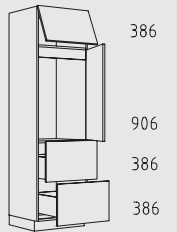

Kastenoverzicht

Hoge kasten greeploos verticaal hoogte: 208 cm

QHGGVD 60 cm

QHV 30 cm

QHVS 30 cm

QHVC 30 cm

QHVCS 30 cm

QHTT 45 - 60 cm

QHTTV 50 + 60 cm

QHOV 60 cm

**QHEVS 108 x 63 - 147 x 87 cm
diepte: 56 cm**

QHIGGK 60 cm

QHIGG 60 cm

QHIGV 60 cm

QHIGO 60 cm

QHIGTT 60 cm