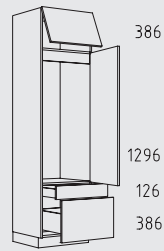

Hoge kasten hoogte: 221 cm

H 30 - 60 cm

HPF 30 - 60 cm

HB 45 - 60 cm

HBTl 60 cm

HT 45 - 60 cm

HTV 50 + 60 cm

HVIZN 30 - 60 cm

HVTSS 45 + 60 cm

HGGVD 60 cm

HV 30 cm

HVC 30 cm

HVSA 30 cm

HEVS 110 x 65 - 140 x 80 cm

HIGG 60 cm

HIGGK 60 cm

HIGD 60 cm

HIGV 60 cm

HIGO 60 cm

HIGTT 60 cm

HIGQ 60 cm

HIGN 60 cm

HIFTZS 60 cm

HIFTZ 60 cm

HIFTS 60 cm

HIFT 60 cm

HIDTZ 60 cm

HIDTS 60 cm

HIDT 60 cm

HIET 60 cm

HICTT 60 cm

HICTZS 60 cm
01/20